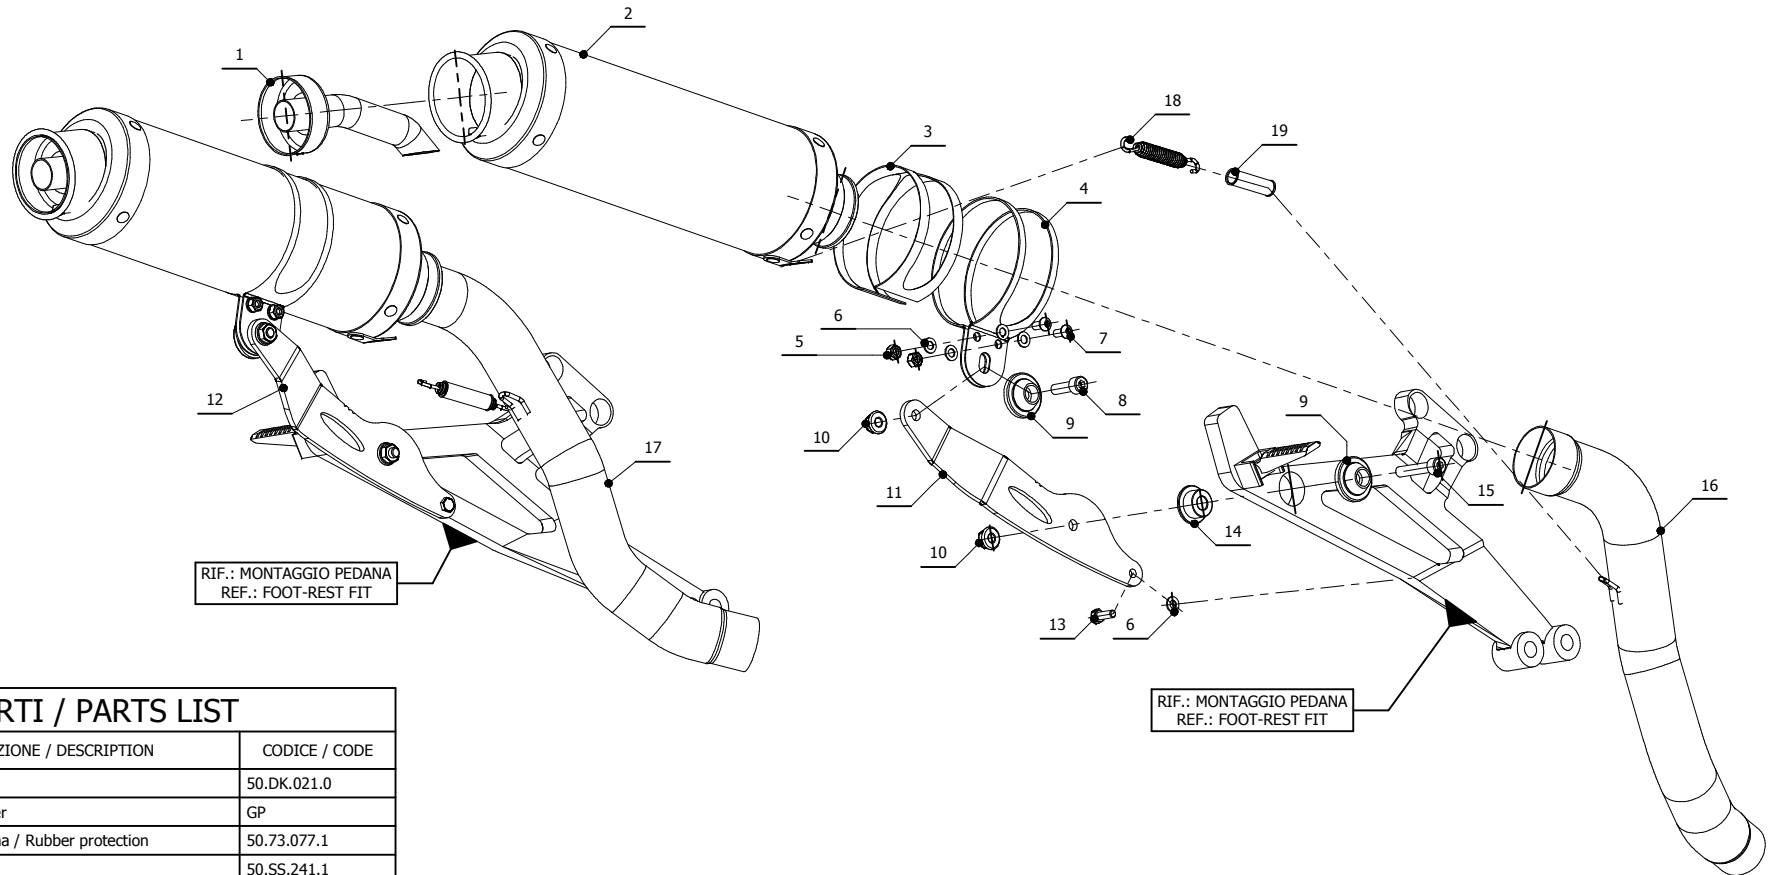

MODEL DUCATI MONSTER 695

YEAR 2006 -->

LINE SPORT

MUFFLER GP

SCHEMATIC

RIF.: MONTAGGIO PEDANA
REF.: FOOT-REST FIT

RIF.: MONTAGGIO PEDANA
REF.: FOOT-REST FIT

ELENCO PARTI / PARTS LIST

#	QTÀ / QTY	DESCRIZIONE / DESCRIPTION	CODICE / CODE
1	2	DB killer / DB killer	50.DK.021.0
2	2	Silenziatore / Muffler	GP
3	2	Protezione in gomma / Rubber protection	50.73.077.1
4	2	Staffa / Bracket	50.SS.241.1
5	4	Dado M6 / Nut M6	50.72.038.1
6	10	Rondella M6 / Washer M6	50.72.027.1
7	4	Vite M6 x 12 / Screw M6 x 12	50.72.024.1
8	2	Vite M8x25 / Screw M8x25	50.73.064.1
9	4	Rondella in alluminio / Aluminium washer	50.73.063.1
10	4	Dado 8 MA flangiato / Flanged nut 8 MA	50.73.052.1
11	1	Staffa destra / Right bracket	50.SS.041.1
12	1	Staffa sinistra / Left bracket	50.SS.042.1
13	2	Vite M6x16 / Screw M6x16	50.73.087.1
14	2	Bussola in alluminio / Aluminium bush	50.73.182.1
15	2	Vite M8x40 / Screw M8x40	50.73.075.1
16	1	Tubo di raccordo / Link pipe	9773AD019S2DX
17	1	Tubo di raccordo / Link pipe	9773AD019S2SX
18	2	Molla lunga / Long spring	50.71.080.1
19	2	Tubo in gomma per molla / Rubber pipe for spring	50.73.210.1

APPLICAZIONI / APPLICATIONS

CODICE / CODE	TUBO / PIPE	SILENZIATORE / MUFFLER	FASCETTA / CLAMP	CODICE OMOL. / HOMOL. CODE
AD.019.L2S	INOX / ST. STEEL	CARBONIO / CARBON FIBER	INOX / ST. STEEL	ME027 e9 1219 ME028 e9 1220
AD.019.L6S	INOX / ST. STEEL	TITANIO / TITANIUM	INOX / ST. STEEL	ME027 e9 1219 ME028 e9 1220