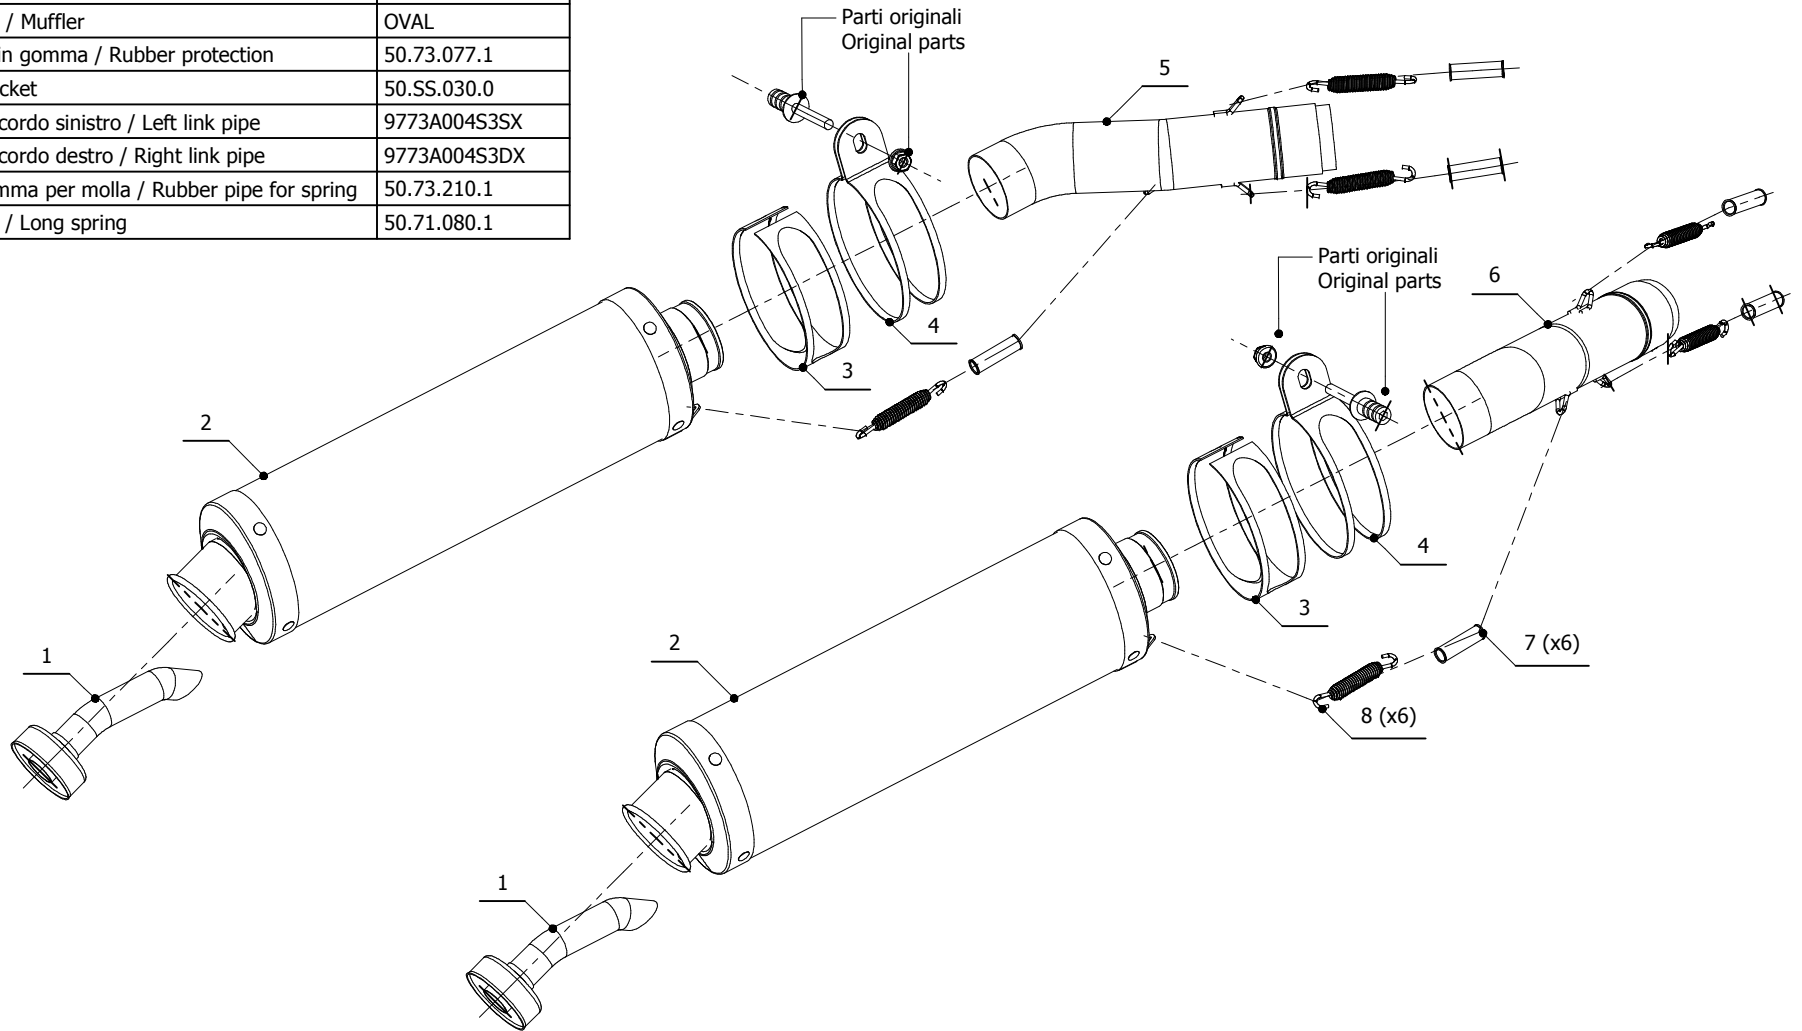

MODEL APRILIA RSV 1000
 APRILIA TUONO FIGHTER 1000
LINE SPORT

YEAR 2004-->
 2006-->
MUFFLER OVAL

SCHEMATIC

ELENCO PARTI / PARTS LIST

#	QTÀ / QTY	DESCRIZIONE / DESCRIPTION	CODICE / CODE
1	2	DB killer / DB killer	50.DK.021.0
2	2	Silenziatore / Muffler	OVAL
3	2	Protezione in gomma / Rubber protection	50.73.077.1
4	2	Staffa / Bracket	50.SS.030.0
5	1	Tubo di raccordo sinistro / Left link pipe	9773A004S3SX
6	1	Tubo di raccordo destro / Right link pipe	9773A004S3DX
7	6	Tubo in gomma per molla / Rubber pipe for spring	50.73.210.1
8	6	Molla lunga / Long spring	50.71.080.1

APPLICAZIONI / APPLICATIONS

CODICE / CODE	TUBO / PIPE	SILENZIATORE / MUFFLER	FASCETTA / CLAMP	CODICE OMOL. / HOMOL. CODE
A.004.LX1	INOX / ST. STEEL	INOX / ST. STEEL	INOX / ST. STEEL	ME033 e9 1288