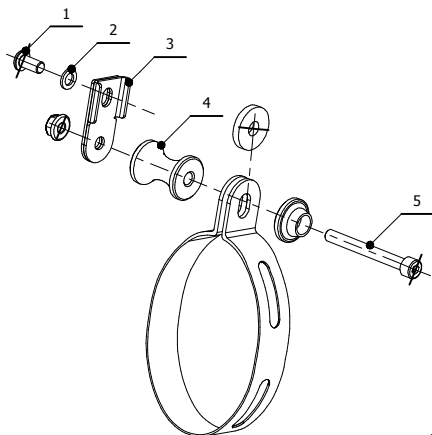

**MODEL** APRILIA RSV4 APRC  
APRILIA TUONO V4 APRC

**LINE** SPORT

**YEAR** 2011-->  
2011-->

**MUFFLER** SUONO

**SCHEMATIC**

**KIT PEDANA ORIGINALE / ORIGINALE FOOTREST KIT**

#	QTÀ / QTY	DESCRIZIONE / DESCRIPTION	CODICE / CODE
1	1	Vite M8 x 16 / Screw M8 x 16	50.73.098.1
2	1	Rondella M8 / Washer M8	50.73.270.1
3	1	Staffa / Bracket	50.SS.581.0
4	1	Distanziale in alluminio / Aluminium spacer	50.SS.191.1
5	1	Vite M8x70 / Screw M8x70	50.73.086.1

**ELENCO PARTI / PARTS LIST**

#	QTÀ / QTY	DESCRIZIONE / DESCRIPTION	CODICE / CODE
1	1	Anello Seger / Seger ring	50.73.218.1
2	1	Db Killer forato / Drilled DB killer	50.DK.025.0
3	1	DB killer / DB killer	50.DK.056.0
4	1	Silenziatore / Muffler	SUONO
5	2	Tassello grande / Rubber big block	50.73.203.1
6	1	Staffa in carbonio / Carbon fiber bracket	50.SS.180.1
7	1	Vite M8x30 / Screw M8x30	50.73.219.1
8	1	Rondella in alluminio nera / Black aluminium washer	50.73.221.1
9	1	Rondella in gomma / Rubber washer	50.73.227.1
10	1	Staffa / Bracket	50.SS.623.0
11	2	Dado 8 MA flangiato / Flanged nut 8 MA	50.73.052.1
12	2	Vite M8x25 / Screw M8x25	50.73.064.1
13	2	Rondella in alluminio / Aluminium washer	50.73.248.1
14	2	Distanziale in alluminio / Aluminium spacer	50.SS.070.1
15	1	Rondella M8 / Washer M8	50.73.270.1
16	1	Vite M8 x 16 / Screw M8 x 16	50.73.098.1
17	1	Tube di raccordo / Link pipe	9773A00852
18	1	Fascetta Ø 56/59 mm / Pipe clamp Ø 56/59 mm	50.FA.009.1
19	1	Molla corta / Short Spring	50.73.123.1
20	1	Tube in gomma per molla / Rubber pipe for spring	50.73.210.1

**APPLICAZIONI / APPLICATIONS**

CODICE / CODE	TUBO / PIPE	SILENZIATORE / MUFFLER	FASCETTA / CLAMP	CODICE OMOL. / HOMOL. CODE
A.009.L7	INOX / ST. STEEL	INOX (COPPE CARBONIO) / ST. STEEL (CARBON CAPS)	CARBONIO / CARBON FIBER	ME008 e9 1176
A.009.L9	INOX / ST. STEEL	CARBONIO (COPPE CARBONIO) / CARBON (CARBON CAPS)	CARBONIO / CARBON FIBER	ME008 e9 1176