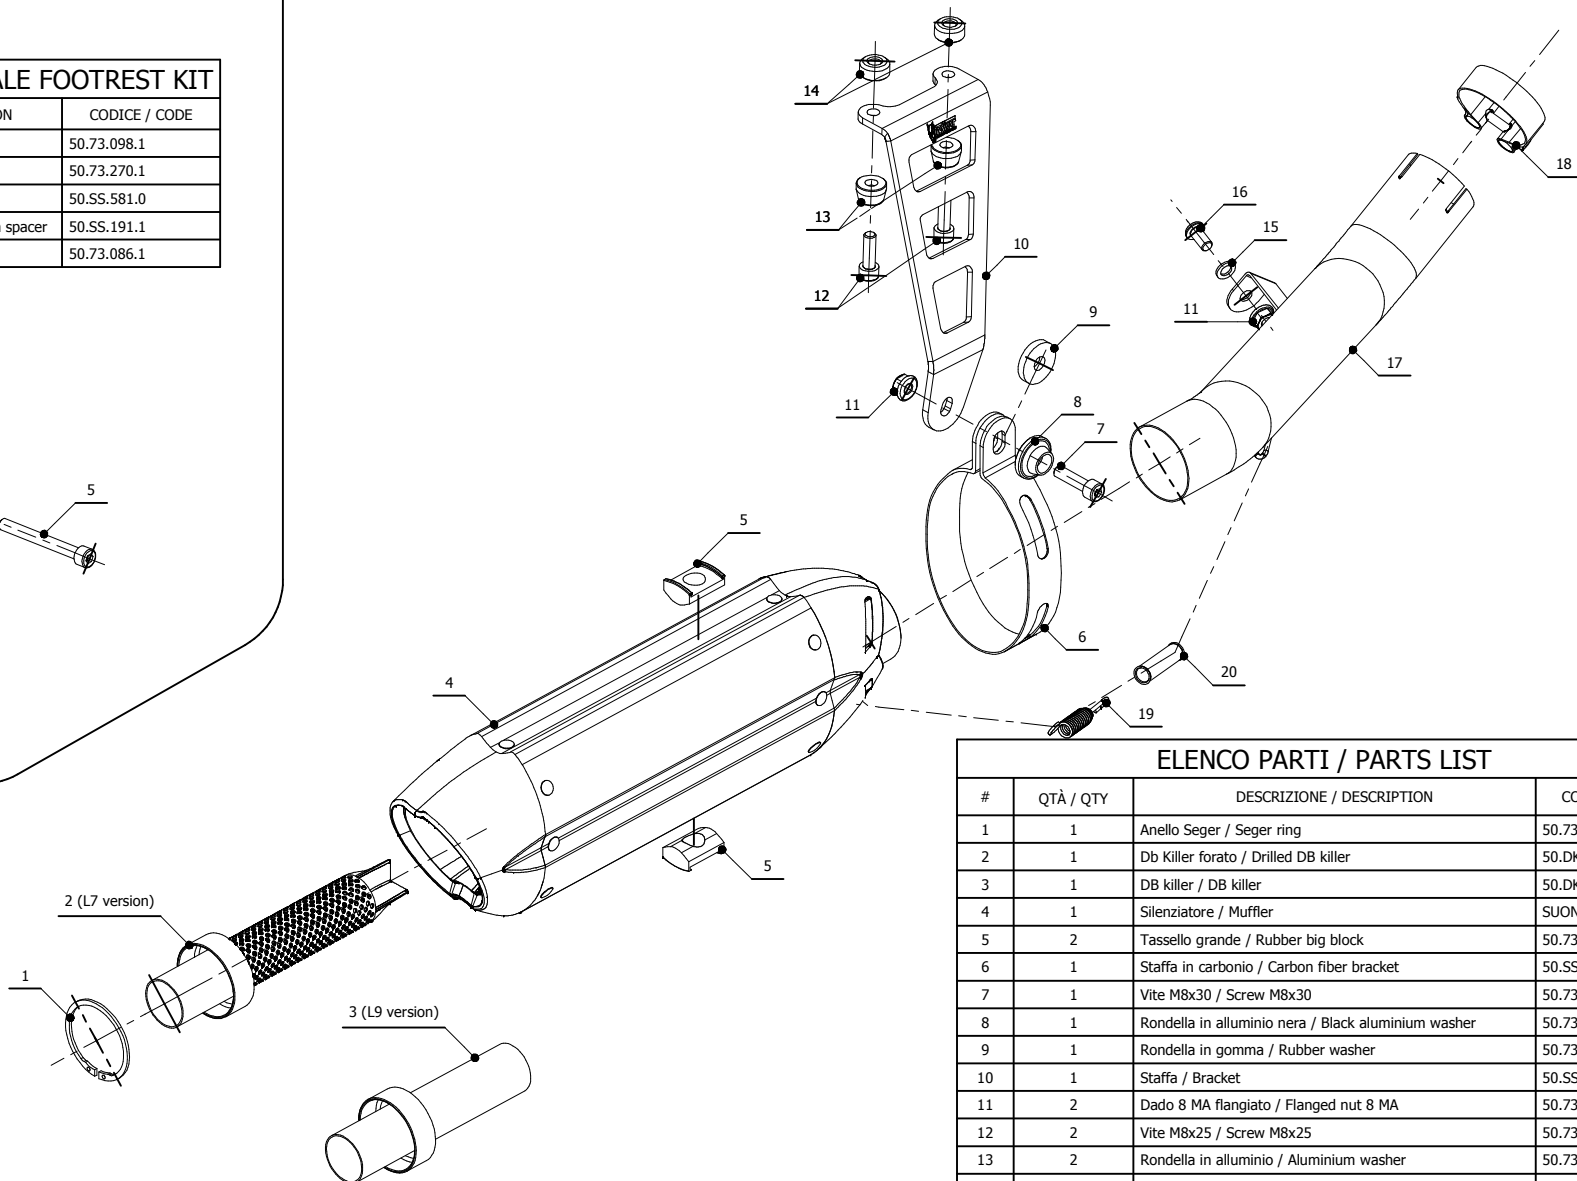

**MODEL** APRILIA RSV4 APRC  
APRILIA TUONO V4 APRC

**LINE** SPORT

**YEAR** 2011-->  
2011-->

**MUFFLER** SUONO

**SCHEMATIC**

**KIT PEDANA ORIGINALE / ORIGINALE FOOTREST KIT**

#	QTÀ / QTY	DESCRIZIONE / DESCRIPTION	CODICE / CODE
1	1	Vite M8 x 16 / Screw M8 x 16	50.73.098.1
2	1	Rondella M8 / Washer M8	50.73.270.1
3	1	Staffa / Bracket	50.SS.581.0
4	1	Distanziale in alluminio / Aluminium spacer	50.SS.191.1
5	1	Vite M8x70 / Screw M8x70	50.73.086.1

**ELENCO PARTI / PARTS LIST**

#	QTÀ / QTY	DESCRIZIONE / DESCRIPTION	CODICE / CODE
1	1	Anello Seger / Seger ring	50.73.218.1
2	1	Db Killer forato / Drilled DB killer	50.DK.025.0
3	1	DB killer / DB killer	50.DK.056.0
4	1	Silenziatore / Muffler	SUONO
5	2	Tassello grande / Rubber big block	50.73.203.1
6	1	Staffa in carbonio / Carbon fiber bracket	50.SS.180.1
7	1	Vite M8x30 / Screw M8x30	50.73.219.1
8	1	Rondella in alluminio nera / Black aluminium washer	50.73.221.1
9	1	Rondella in gomma / Rubber washer	50.73.227.1
10	1	Staffa / Bracket	50.SS.623.0
11	2	Dado 8 MA flangiato / Flanged nut 8 MA	50.73.052.1
12	2	Vite M8x25 / Screw M8x25	50.73.064.1
13	2	Rondella in alluminio / Aluminium washer	50.73.248.1
14	2	Distanziale in alluminio / Aluminium spacer	50.SS.070.1
15	1	Rondella M8 / Washer M8	50.73.270.1
16	1	Vite M8 x 16 / Screw M8 x 16	50.73.098.1
17	1	Tube di raccordo / Link pipe	9773A00852
18	1	Fascetta Ø 56/59 mm / Pipe clamp Ø 56/59 mm	50.FA.009.1
19	1	Molla corta / Short Spring	50.73.123.1
20	1	Tube in gomma per molla / Rubber pipe for spring	50.73.210.1

**APPLICAZIONI / APPLICATIONS**

CODICE / CODE	TUBO / PIPE	SILENZIATORE / MUFFLER	FASCETTA / CLAMP	CODICE OMOL. / HOMOL. CODE
A.009.L7	INOX / ST. STEEL	INOX (COPPE CARBONIO) / ST. STEEL (CARBON CAPS)	CARBONIO / CARBON FIBER	ME008 e9 1176
A.009.L9	INOX / ST. STEEL	CARBONIO (COPPE CARBONIO) / CARBON (CARBON CAPS)	CARBONIO / CARBON FIBER	ME008 e9 1176