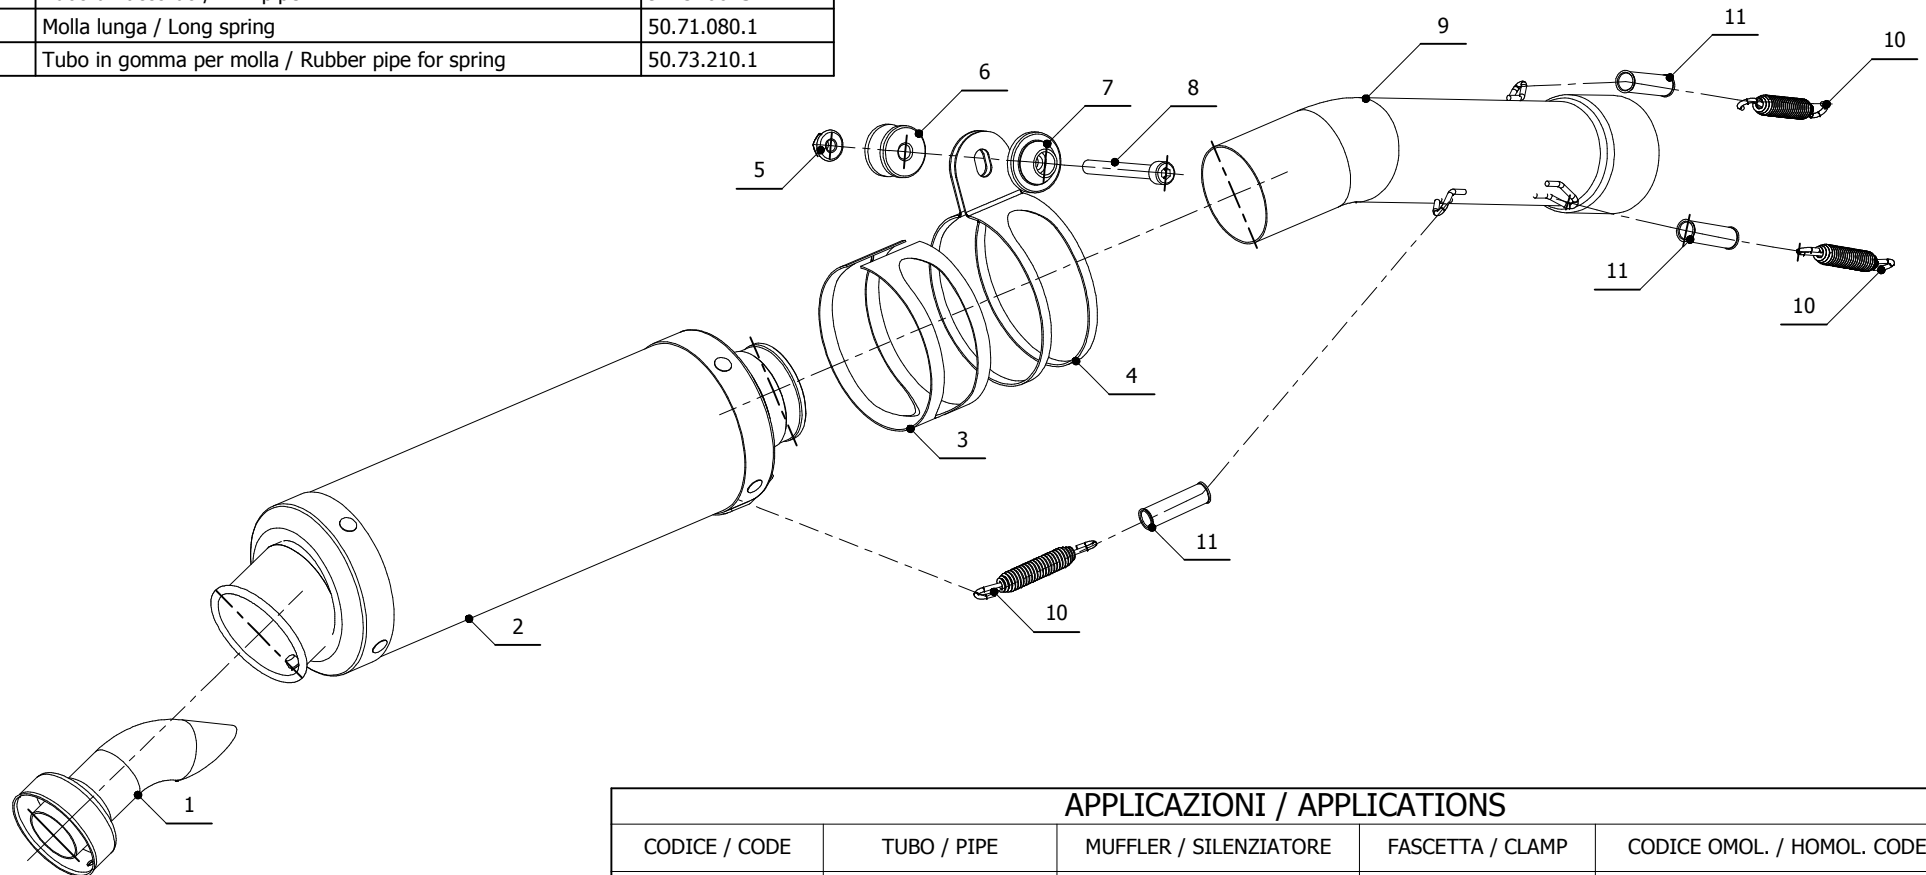

MODEL APRILIA TUONO FIGHTER 1000

YEAR 2002-2005

LINE SPORT

MUFFLER GP

SCHEMATIC

ELENCO PARTI / PARTS LIST

#	QTÀ / QTY	DESCRIZIONE / DESCRIPTION	CODICE / CODE
1	1	DB killer / DB killer	50.DK.020.0
2	1	Silenziatore / Muffler	GP
3	1	Protezione in gomma per staffa / Rubber protection for bracket	50.73.040.1
4	1	Staffa / Bracket	50.SS.001.0
5	1	Dado 8 MA flangiato / Flanged nut 8 MA	50.73.052.1
6	1	Distanziale in alluminio / Aluminium spacer	50.SS.056.1
7	1	Rondella in alluminio / Aluminium washer	50.73.063.1
8	1	Vite M8x70 / Screw M8x70	50.73.086.1
9	1	Tubo di raccordo / Link pipe	9773A001S2
10	3	Molla lunga / Long spring	50.71.080.1
11	3	Tubo in gomma per molla / Rubber pipe for spring	50.73.210.1

APPLICAZIONI / APPLICATIONS

CODICE / CODE	TUBO / PIPE	MUFFLER / SILENZIATORE	FASCETTA / CLAMP	CODICE OMOL. / HOMOL. CODE
A.003.L2S	INOX / ST. STEEL	CARBONIO / CARBON FIBER	INOX / ST. STEEL	ME002 e1 0311
A.003.L6S	INOX / ST. STEEL	TITANIO / TITANIUM	INOX / ST. STEEL	ME002 e1 0311