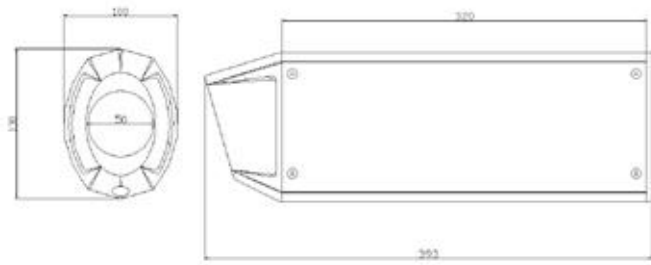

## TECHNICAL DATA

Silenciador fabricado en acero inoxidable aisi 304 con acabado lacado negro.

Tapa de salida cónica asimétrica, fabricada con un compuesto polimero de altas prestaciones en acabado negro mate natural.