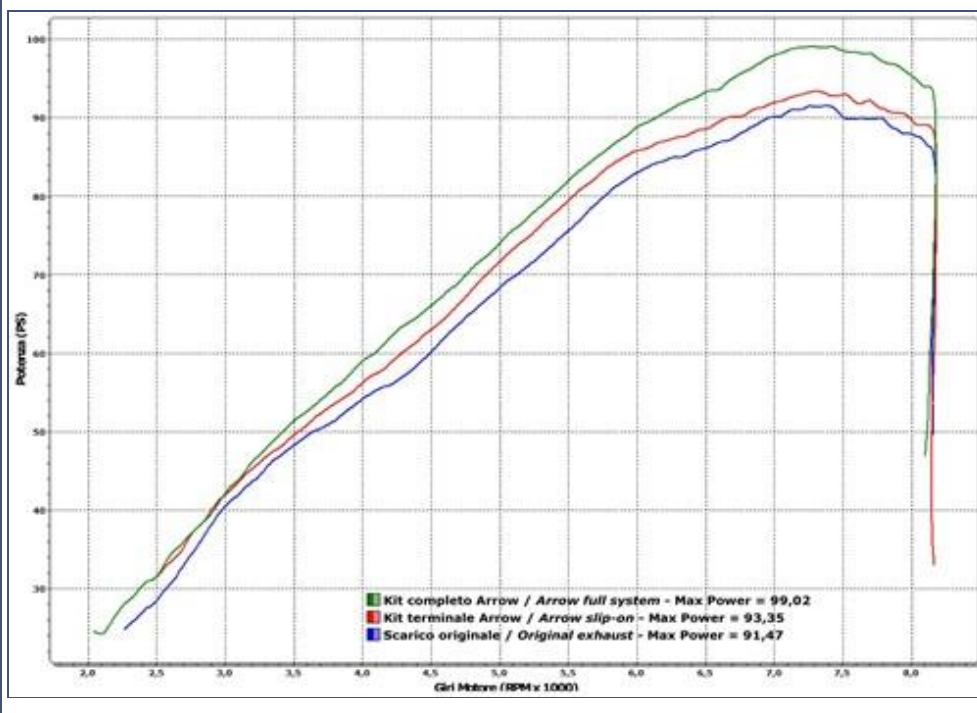

www.arrow.it

🖨️ stampa | 🗑️ chiudi

Yamaha XT 1200Z Super Ténéré 2010/2013

Type: DP01 var.I ver.I/II/III

.: Escapes .:

.: Collettori

código

» Collettori racing

72095PD

.: Maxi Race-Tech

código

» Terminale Maxi Race-Tech Approved alluminio con fondello carby

72614AK

» Terminale Maxi Race-Tech Approved titanio con fondello carby

72614PK

.: Sección .:

Yamaha XT 1200 Z Superténéré '10
VEHICLE TYPE: DP01 var. I ver. I / II / III

9e5
Especifico de homologación
2006/109/CE

COLLETTORI RACING
RACING COLLECTORS
72095PD

MAXI RACE-TECH
CARBON END CAP

	HOMOL.
TITANIUM	72614PK®
ALUMINIUM	72614AK®

⚠️ * I TERMINALI MONTANO ANCHE SU COLLETTORI ORIGINALI
SILENCERS ALSO FIT TO ORIGINAL COLLECTORS

.: Información técnica .:

.: Información técnica .: