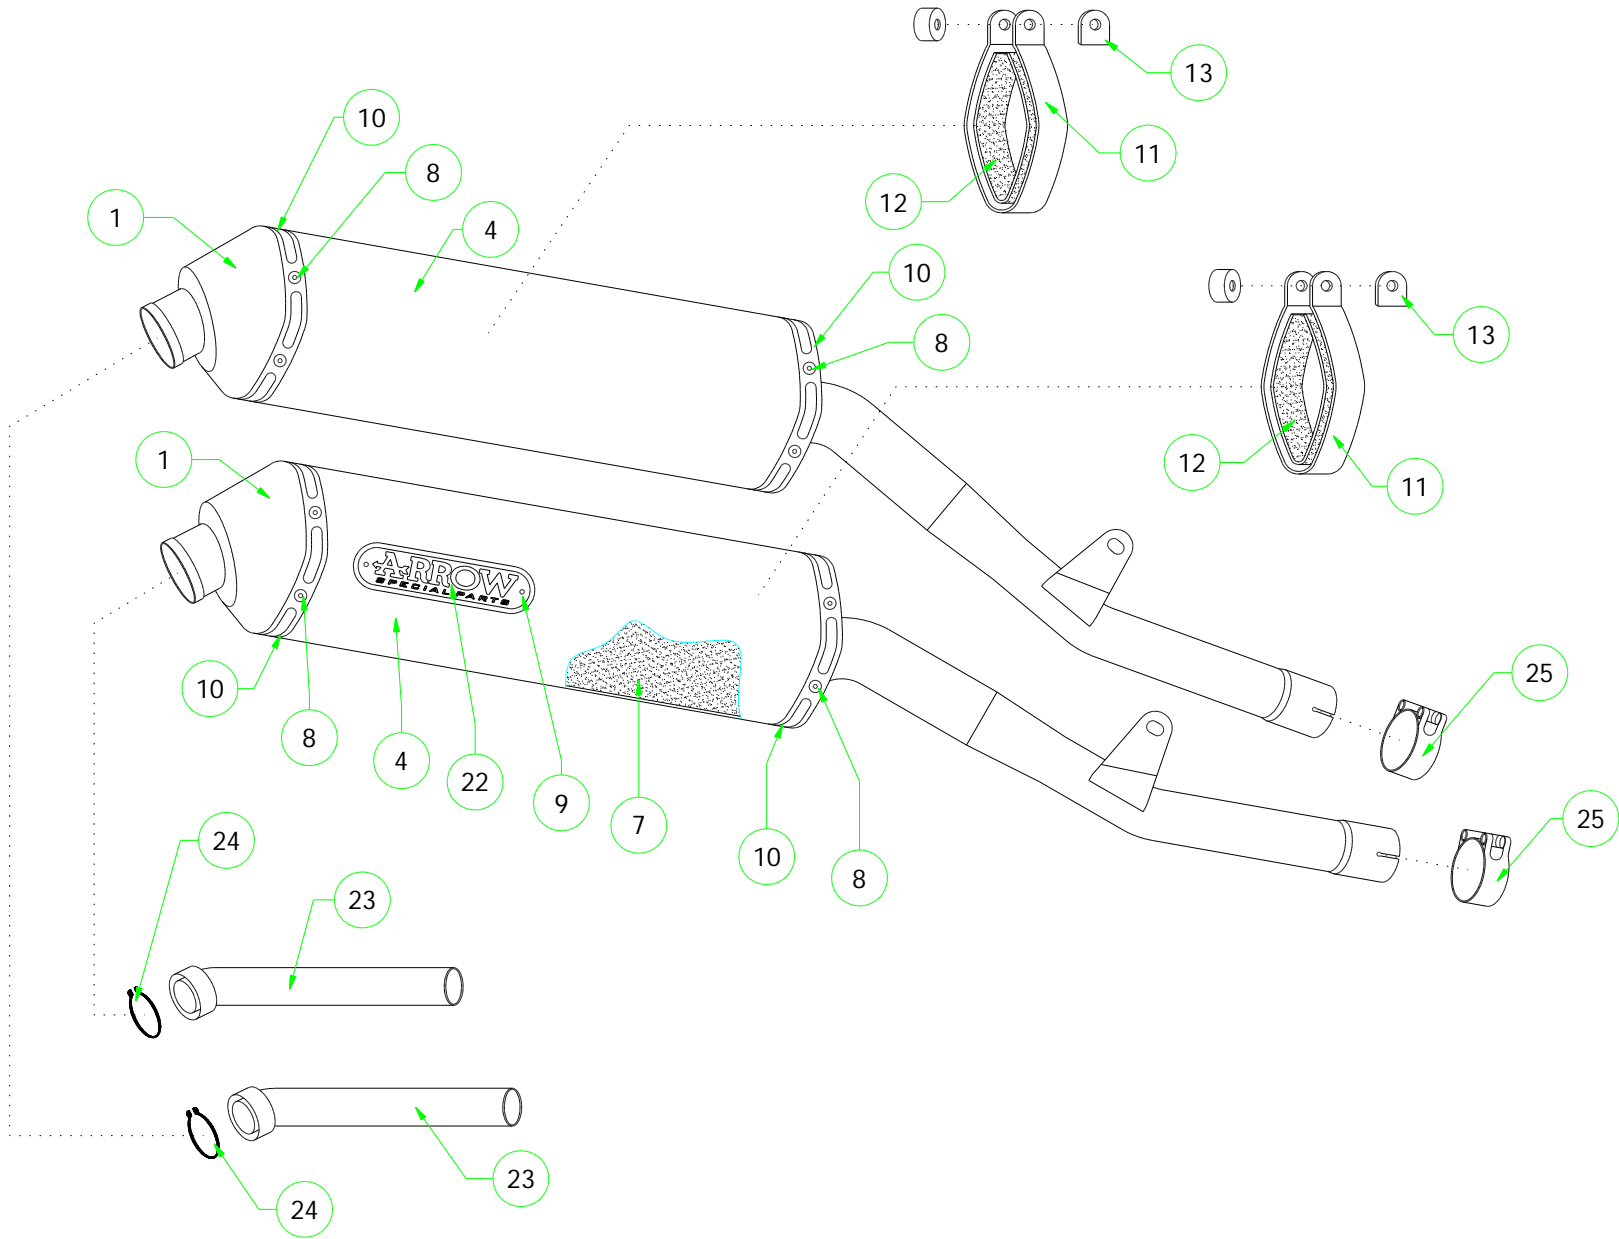

Honda XL 1000 Varadero '02/06

72601P□ Homologated Titanium
72601A□ Homologated Aluminium

PARTI DI RICAMBIO / SPARE PARTS

ID	DESCRIZIONE / DESCRIPTION	72601PO cod	72601AO cod
1	Fondello Posteriore / <i>End Cap</i>	5009235	5009235
2	Fondello Posteriore Dx - Lat. / <i>Right-lateral end cap</i>		
3	Fondello Posteriore Sx-Sup. / <i>Left-upper end cap</i>		
4	Corpo Marmitta / <i>Silencer Sleeve</i>	5260140	5257055
5	Corpo Marmitta "dx" / <i>Right Silencer Sleeve</i>		
6	Corpo Marmitta "sx" / <i>Left Silencer Sleeve</i>		
7	Materiale fonoassorbente / <i>Sound-absorbant material</i>	19005UN	19005UN
8	Rivetto inox mm 4.8 / <i>Stainless Steel 4.8 mm Rivet</i>	3608011	3608011
9	Rivetto allum.mm.3.0 / <i>Aluminium 3.0 mm Rivet</i>	3608010	3608010
10	Fascetta di Serraggio / <i>Strap For Rivets</i>	5495055	5495058
11	Fascetta di Sostegno / <i>Silencer Clamp</i>	5490007	5480067
12	Guarnizione x Fascetta / <i>Clamp Gasket</i>		5630003
13	Copri Fascetta / <i>Stainless Steel Clamp Protection</i>		5480018
14	Staffa di Sostegno / <i>Bracket</i>		
15	Staffa sostegno "Dx" / <i>Right Bracket</i>		
16	Staffa sostegno "Sx" / <i>Left Bracket</i>		
17	Inserito Rapid Nut / <i>Rapid nut insert</i>		
18	Molla lunga gancio tondo / <i>Long Spring With Round Hook</i>		
19	Molla lunga gancio ad "U" / <i>Long Spring With "U" Hook</i>		
20	Molla corta gancio tondo / <i>Short spring with roud hook</i>		
21	Molla corta gancio ad "U" / <i>Short Spring With "U" Hook</i>		
22	Targhetta Arrow / <i>Arrow Plate</i>	5855031	5855031
23	Silenziatore Interno / <i>Db Killer</i>	5930029	5930029
24	Seeger / <i>Retain Clip</i>	3640025	3640025
25	Fascetta Stringitubo / <i>Pipe Clamp</i>	3080006	3080006
26	Boccola / <i>Bushing</i>		
27	Flangia / <i>Flange</i>		
28	Protezione / <i>Heat Shield</i>		
29	Protezione Dx / <i>Right heat shield</i>		
30	Protezione Sx / <i>Left heat shield</i>		
31	Gommino Battuta Cavalletto / <i>Rubber Kickstand Protection</i>		
32	Guarnizione di tenuta / <i>Gasket</i>		
33	Tappo Sonda Lambda / <i>Lambda Sensor Plug Bolt</i>		