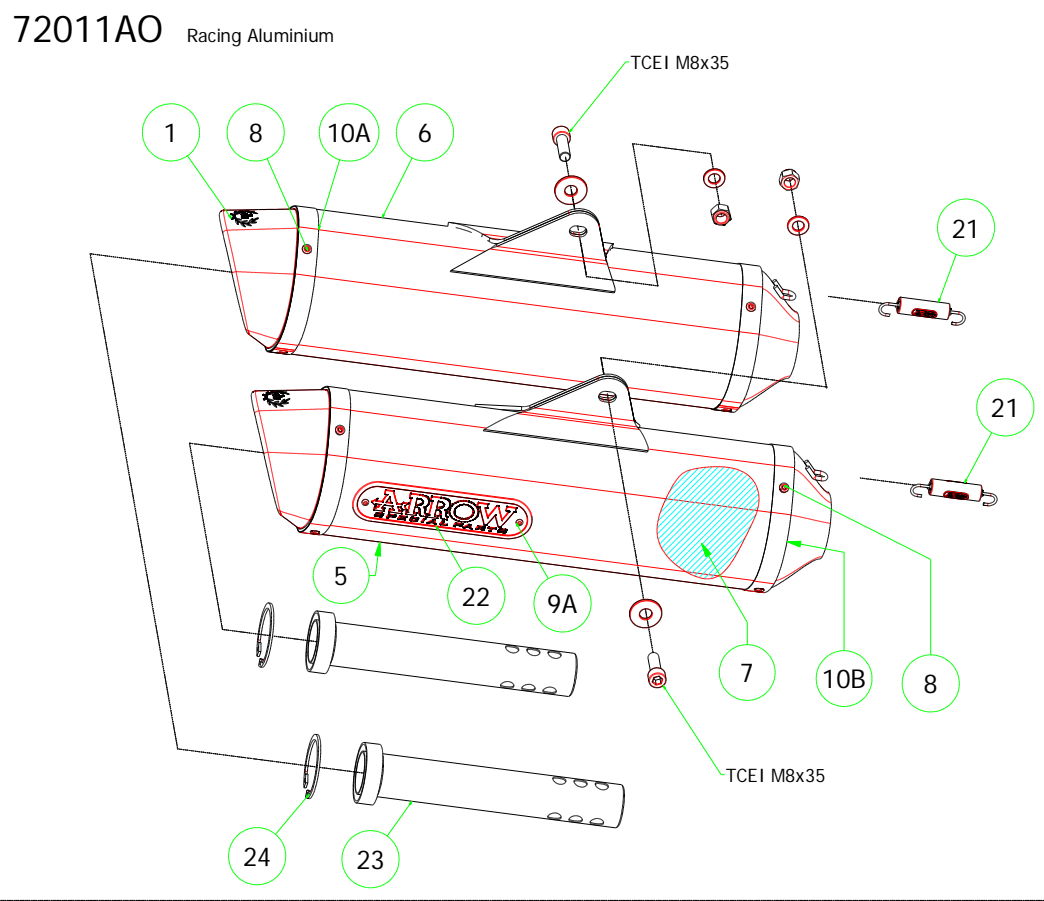

# Yamaha XT 660 Z Tenerè '08-09

## PARTI DI RICAMBIO / SPARE PARTS

ID	DESCRIZIONE / DESCRIPTION	72011PK cod	72011AO cod	72084PD cod
1	Fondello Posteriore / End Cap	5009446	5009508	
2	Fondello Posteriore Dx - Lat. / Right-lateral end cap			
3	Fondello Posteriore Sx-Sup. / Left-upper end cap			
4	Corpo Marmitta / Silencer Sleeve	5260186		
5	Corpo Marmitta "dx" / Right Silencer Sleeve		5257137	
6	Corpo Marmitta "sx" / Left Silencer Sleeve		5257138	
7	Materiale fonoassorbente / Sound-absorbant material	19003UN	19003UN	
8	Rivetto inox mm 4.8 / Stainless Steel 4.8 mm Rivet	3608011	3608011	
9A	Rivetto allum.mm.3.0 / Aluminium 3.0 mm Rivet	3608010	3608010	
9B	Rivetto allum.mm.3.0 nero / Black Aluminium 3.0 mm Rivet	3608016		
10A	Fascetta di Serraggio (Posteriore) / Strap For Rivets (Rear)	5495101	5495062	
10B	Fascetta di serraggio (Anteriore) / Strap For Rivets (Front)	5495101	5495062	
11	Fascetta di Sostegno / Silencer Clamp	5490027		
12	Guarnizione x Fascetta / Clamp Gasket			
13	Copri Fascetta / Stainless Steel Clamp Protection			
14	Staffa di Sostegno / Bracket			5833028
15	Staffa sostegno "Dx" / Right Bracket			
16	Staffa sostegno "Sx" / Left Bracket			
17	Inserto Rapid Nut / Rapid nut insert			
18	Molla lunga gangio tondo / Long Spring With Round Hook			
19	Molla lunga gancio ad "U" / Long Spring With "U" Hook			
20	Molla corta gancio tondo / Short spring with roud hook			
21	Molla corta gancio ad "U" / Short Spring With "U" Hook	5281003	5281003	
22	Targhetta Arrow / Arrow Plate	5855031	5855031	
23	Silenziatore Interno / Db Killer	5930062	5930062	
24	Seeger / Retain Clip	3640025	3640025	
25	Fascetta Stringitubo / Pipe Clamp			3080013
26	Boccola / Bushing			
27	Flangia / Flange			
28	Protezione / Heat Shield			
29	Protezione Dx / Right heat shield			
30	Protezione Sx / Left heat shield			
31	Gommino Silent Block / Silent Block Rubber	3240039		
32	Guarnizione di tenuta / Gasket			
33	Tappo Sonda Lambda / Lambda Sensor Plug Bolt			
34	Fondello carby / Carby cap	5704037		