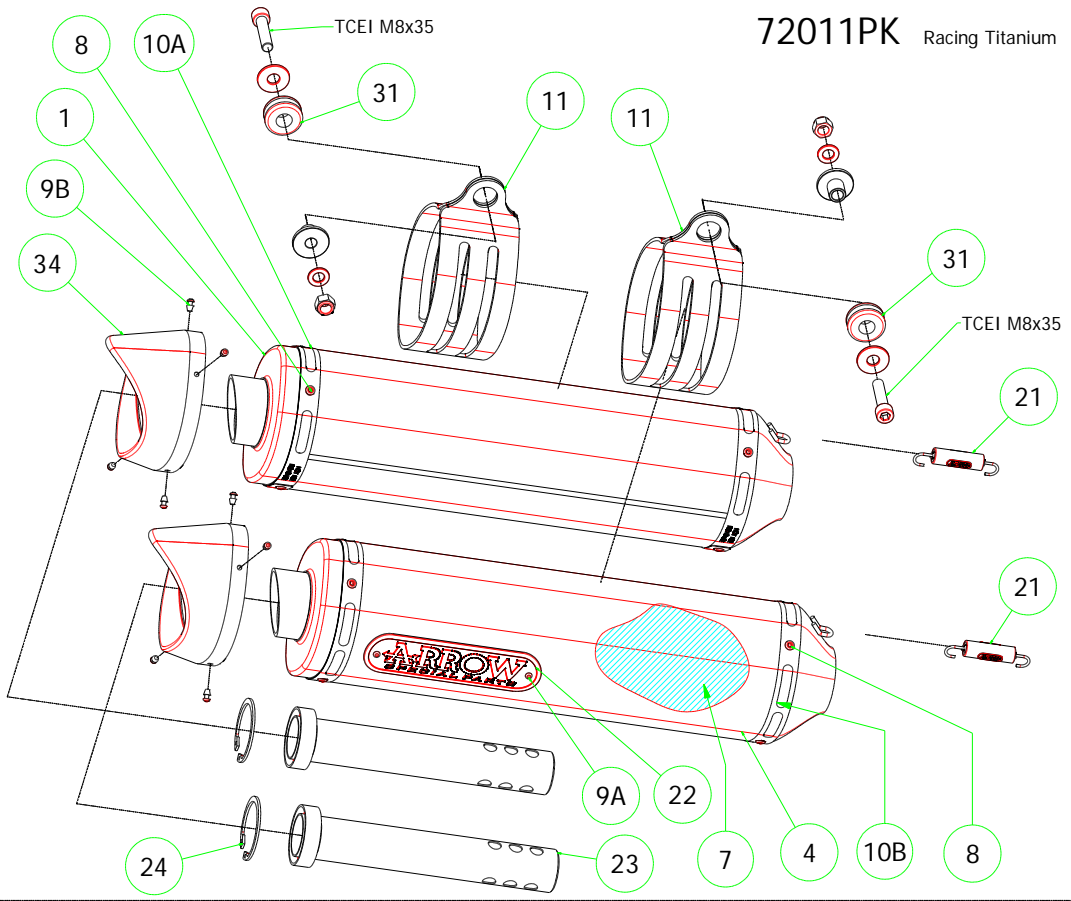

# Yamaha XT 660 Z Tenerè '08-09

## PARTI DI RICAMBIO / SPARE PARTS

ID	DESCRIZIONE / DESCRIPTION	72011PK cod	72011AO cod	72084PD cod
1	Fondello Posteriore / End Cap	5009446	5009508	
2	Fondello Posteriore Dx - Lat. / Right-lateral end cap			
3	Fondello Posteriore Sx-Sup. / Left-upper end cap			
4	Corpo Marmitta / Silencer Sleeve	5260186		
5	Corpo Marmitta "dx" / Right Silencer Sleeve		5257137	
6	Corpo Marmitta "sx" / Left Silencer Sleeve		5257138	
7	Materiale fonoassorbente / Sound-absorbant material	19003UN	19003UN	
8	Rivetto inox mm 4.8 / Stainless Steel 4.8 mm Rivet	3608011	3608011	
9A	Rivetto allum.mm.3.0 / Aluminium 3.0 mm Rivet	3608010	3608010	
9B	Rivetto allum.mm.3.0 nero / Black Aluminium 3.0 mm Rivet	3608016		
10A	Fascetta di Serraggio (Posteriore) / Strap For Rivets (Rear)	5495101	5495062	
10B	Fascetta di serraggio (Anteriore) / Strap For Rivets (Front)	5495101	5495062	
11	Fascetta di Sostegno / Silencer Clamp	5490027		
12	Guarnizione x Fascetta / Clamp Gasket			
13	Copri Fascetta / Stainless Steel Clamp Protection			
14	Staffa di Sostegno / Bracket			5833028
15	Staffa sostegno "Dx" / Right Bracket			
16	Staffa sostegno "Sx" / Left Bracket			
17	Inserto Rapid Nut / Rapid nut insert			
18	Molla lunga gangio tondo / Long Spring With Round Hook			
19	Molla lunga gancio ad "U" / Long Spring With "U" Hook			
20	Molla corta gancio tondo / Short spring with roud hook			
21	Molla corta gancio ad "U" / Short Spring With "U" Hook	5281003	5281003	
22	Targhetta Arrow / Arrow Plate	5855031	5855031	
23	Silenziatore Interno / Db Killer	5930062	5930062	
24	Seeger / Retain Clip	3640025	3640025	
25	Fascetta Stringitubo / Pipe Clamp			3080013
26	Boccola / Bushing			
27	Flangia / Flange			
28	Protezione / Heat Shield			
29	Protezione Dx / Right heat shield			
30	Protezione Sx / Left heat shield			
31	Gommino Silent Block / Silent Block Rubber	3240039		
32	Guarnizione di tenuta / Gasket			
33	Tappo Sonda Lambda / Lambda Sensor Plug Bolt			
34	Fondello carby / Carby cap	5704037		