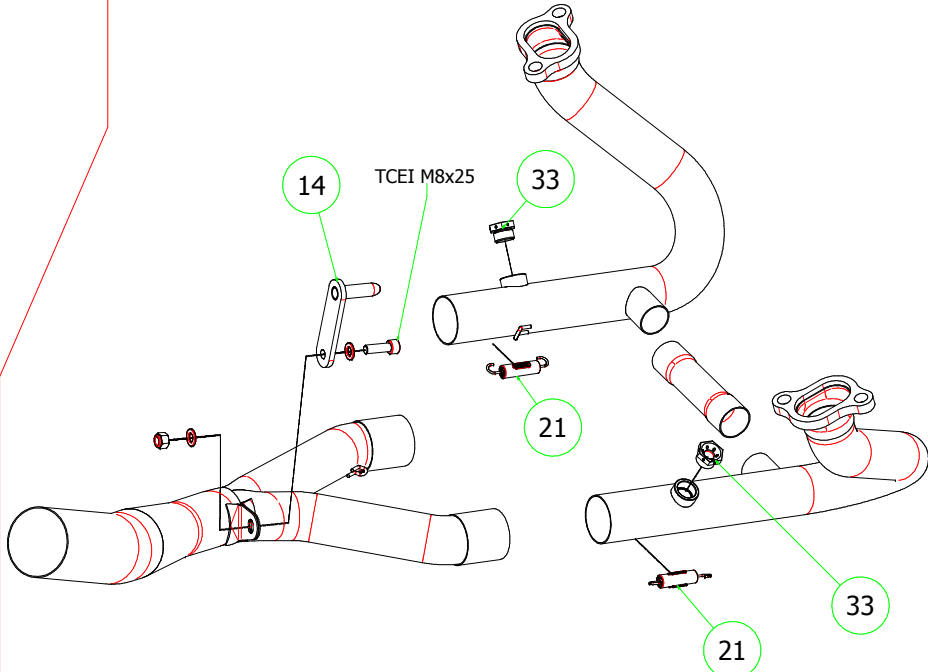

## PARTI DI RICAMBIO / SPARE PARTS

ID	DESCRIZIONE / DESCRIPTION	71805AK cod	71805AKN cod	71805PK cod	11015KZ cod	71488MI cod
1	Fondello Posteriore / End Cap	5009692	5009692	5009692		
2	Fondello Posteriore Dx - Lat. / Right-lateral end cap					
3	Fondello Posteriore Sx-Sup. / Left-upper end cap					
4	Corpo Marmitta / Silencer Sleeve	5257261	5257263	5260741		
5	Corpo Marmitta "dx" / Right Silencer Sleeve					
6	Corpo Marmitta "sx" / Left Silencer Sleeve					
7	Materiale fonoassorbente / Sound-absorbant material	5690134	5690134	5690134		
8	Rivetto inox mm 4.8 / Stainless Steel 4.8 mm Rivet	3608011	3608011	3608011		
9A	Rivetto allum.mm.3.0 / Aluminium 3.0 mm Rivet					
9B	Rivetto allum.mm.3.0 nero / Black Aluminium 3.0 mm Rivet	3608010	3608010	3608010		
10A	Fascetta di Serraggio (Posteriore) / Strap For Rivets (Rear)	5495312	5495312	5495311		
10B	Fascetta di serraggio (Anteriore) / Strap For Rivets (Front)	5495056	5495056	5495073		
11	Fascetta di Sostegno / Silencer Clamp					
12	Guarnizione x Fascetta / Clamp Gasket					
13	Copri Fascetta / Stainless Steel Clamp Protection					
14	Staffa di Sostegno / Bracket					5833051
15	Staffa sostegno "Dx" / Right Bracket					
16	Staffa sostegno "Sx" / Left Bracket					
17	Inserto Rapid Nut / Rapid nut insert	3245012	3245012	3245012		
18	Molla lunga gancio tondo / Long Spring With Round Hook					
19	Molla lunga gancio ad "U" / Long Spring With "U" Hook					
20	Molla corta gancio tondo / Short spring with roud hook					
21	Molla corta gancio ad "U" / Short Spring With "U" Hook					5281003
22	Targhetta Arrow / Arrow Plate				3882359	
23	Silenziatore Interno / Db Killer	5930199	5930199	5930199		
24	Seeger / Retain Clip	3640023	3640023	3640023		
25	Fascetta Stringitubo / Pipe Clamp	3080027	3080027	3080027		
26	Boccola / Bushing					
27	Flangia / Flange					
28	Protezione / Heat Shield	5704118	5704118	5704118		
29	Protezione Dx / Right heat shield					
30	Protezione Sx / Left heat shield					
31	Gommino Battuta Cavalletto / Rubber Kickstand Protection					
32	Guarnizione di tenuta / Gasket					
33	Tappo Sonda Lambda / Lambda Sensor Plug Bolt					5175001
34	Fondello carby / Carby cap	5704098	5704098	5704099		