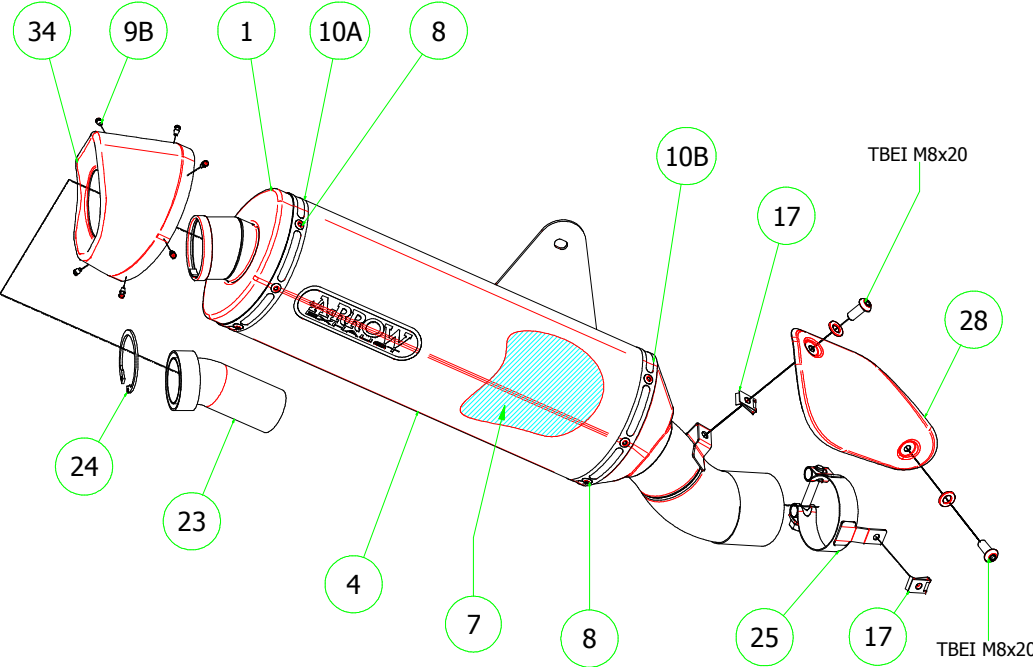

## PARTI DI RICAMBIO / SPARE PARTS

ID	DESCRIZIONE / DESCRIPTION	71805AK cod	71805AKN cod	71805PK cod	11015KZ cod	71488MI cod
1	Fondello Posteriore / End Cap	5009692	5009692	5009692		
2	Fondello Posteriore Dx - Lat. / Right-lateral end cap					
3	Fondello Posteriore Sx-Sup. / Left-upper end cap					
4	Corpo Marmitta / Silencer Sleeve	5257261	5257263	5260741		
5	Corpo Marmitta "dx" / Right Silencer Sleeve					
6	Corpo Marmitta "sx" / Left Silencer Sleeve					
7	Materiale fonoassorbente / Sound-absorbant material	5690134	5690134	5690134		
8	Rivetto inox mm 4.8 / Stainless Steel 4.8 mm Rivet	3608011	3608011	3608011		
9A	Rivetto allum.mm.3.0 / Aluminium 3.0 mm Rivet					
9B	Rivetto allum.mm.3.0 nero / Black Aluminium 3.0 mm Rivet	3608010	3608010	3608010		
10A	Fascetta di Serraggio (Posteriore) / Strap For Rivets (Rear)	5495312	5495312	5495311		
10B	Fascetta di serraggio (Anteriore) / Strap For Rivets (Front)	5495056	5495056	5495073		
11	Fascetta di Sostegno / Silencer Clamp					
12	Guarnizione x Fascetta / Clamp Gasket					
13	Copri Fascetta / Stainless Steel Clamp Protection					
14	Staffa di Sostegno / Bracket					5833051
15	Staffa sostegno "Dx" / Right Bracket					
16	Staffa sostegno "Sx" / Left Bracket					
17	Inserto Rapid Nut / Rapid nut insert	3245012	3245012	3245012		
18	Molla lunga gancio tondo / Long Spring With Round Hook					
19	Molla lunga gancio ad "U" / Long Spring With "U" Hook					
20	Molla corta gancio tondo / Short spring with roud hook					
21	Molla corta gancio ad "U" / Short Spring With "U" Hook					5281003
22	Targhetta Arrow / Arrow Plate				3882359	
23	Silenziatore Interno / Db Killer	5930199	5930199	5930199		
24	Seeger / Retain Clip	3640023	3640023	3640023		
25	Fascetta Stringitubo / Pipe Clamp	3080027	3080027	3080027		
26	Boccola / Bushing					
27	Flangia / Flange					
28	Protezione / Heat Shield	5704118	5704118	5704118		
29	Protezione Dx / Right heat shield					
30	Protezione Sx / Left heat shield					
31	Gommino Battuta Cavalletto / Rubber Kickstand Protection					
32	Guarnizione di tenuta / Gasket					
33	Tappo Sonda Lambda / Lambda Sensor Plug Bolt					5175001
34	Fondello carby / Carby cap	5704098	5704098	5704099		