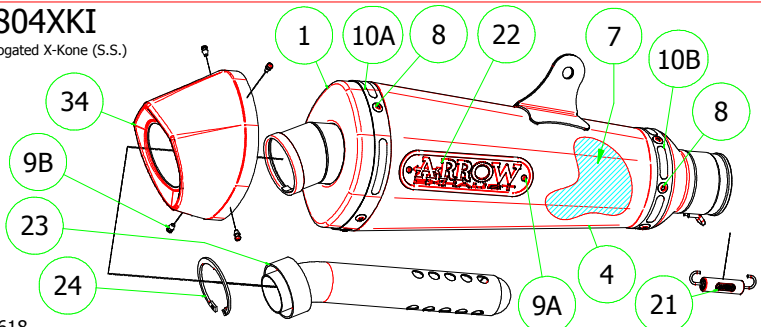

71804AON Homologated Aluminium (Dark Line)

71804AO Homologated Aluminium

71804MO Homologated Carbon

71804PO Homologated Titanium

71804XKI

Homologated X-Kone (S.S.)

PARTI DI RICAMBIO / SPARE PARTS

| ID | DESCRIZIONE / DESCRIPTION | 71804AK cod | 71804AKN cod | 71804AO cod | 71804AON cod | 71804MK cod | 71804MO cod | 71804PK cod | 71804PO cod | 71804XKI cod | 71480MI cod | 71481MI cod |
|-----|--|----------------|-----------------|----------------|-----------------|----------------|----------------|----------------|----------------|-----------------|----------------|----------------|
| 1 | Fondello Posteriore / End Cap | 5009769 | 5009769 | 5009674 | 5009674 | 5009769 | 5009674 | 5009769 | 5009674 | 5009459 | | |
| 2 | Fondello Posteriore Dx - Lat. / Right-lateral end cap | | | | | | | | | | | |
| 3 | Fondello Posteriore Sx-Sup. / Left-upper end cap | | | | | | | | | | | |
| 4 | Corpo Marmitta / Silencer Sleeve | 5257088 | 5257160 | 5257088 | 5257160 | 5270109 | 5270109 | 5260130 | 5260130 | 5254219 | | |
| 5 | Corpo Marmitta "dx" / Right Silencer Sleeve | | | | | | | | | | | |
| 6 | Corpo Marmitta "sx" / Left Silencer Sleeve | | | | | | | | | | | |
| 7 | Materiale fonoassorbente / Sound-absorbant material | 5690079 | 5690079 | 5690079 | 5690079 | 5690130 | 5690130 | 5690079 | 5690079 | 5690083 | | |
| 8 | Rivetto inox mm 4.8 / Stainless Steel 4.8 mm Rivet | 3608011 | 3608011 | 3608011 | 3608011 | 3608011 | 3608011 | 3608011 | 3608011 | 3608011 | | |
| 9A | Rivetto allum.mm.3.0 / Aluminium 3.0 mm Rivet | 3608016 | 3608016 | 3608010 | 3608016 | 3608016 | 3608016 | 3608010 | 3608010 | 3608010 | | |
| 9B | Rivetto allum.mm.3.0 nero / Black Aluminium 3.0 mm Rivet | 3608017 | 3608017 | | | 3608016 | | 3608016 | | 3608016 | | |
| 10A | Fascetta di Serraggio (Posteriore) / Strap For Rivets (Rear) | 5495271 | 5495271 | 5495058 | 5495058 | 5495217 | 5495067 | 5495216 | 5495055 | 5495308 | | |
| 10B | Fascetta di serraggio (Anteriore) / Strap For Rivets (Front) | 5495058 | 5495058 | 5495058 | 5495058 | 5495067 | 5495067 | 5495055 | 5495055 | 5495310 | | |
| 11 | Fascetta di Sostegno / Silencer Clamp | 5480067 | 5480067 | 5480067 | 5480067 | 5480047 | 5480047 | 5490007 | 5490007 | | | |
| 12 | Guarnizione x Fascetta / Clamp Gasket | 5630003 | 5630003 | 5630003 | 5630003 | 5630003 | 5630003 | | | | | |
| 13 | Copri Fascetta / Stainless Steel Clamp Protection | 5480004 | 5480004 | 5480004 | 5480004 | 5480004 | 5480004 | | | | | |
| 14 | Staffa di Sostegno / Bracket | 5843331 | 5843331 | 5843331 | 5843331 | 5843331 | 5843331 | 5843331 | 5843331 | | | |
| 15 | Staffa sostegno "Dx" / Right Bracket | | | | | | | | | | | |
| 16 | Staffa sostegno "Sx" / Left Bracket | | | | | | | | | | | |
| 17 | Inserito Rapid Nut / Rapid nut insert | | | | | | | | | | | |
| 18 | Molla lunga gancio tondo / Long Spring With Round Hook | | | | | | | | | | | |
| 19 | Molla lunga gancio ad "U" / Long Spring With "U" Hook | | | | | | | | | | | |
| 20 | Molla corta gancio tondo / Short spring with round hook | | | | | | | | | | | |
| 21 | Molla corta gancio ad "U" / Short Spring With "U" Hook | 5281003 | 5281003 | 5281003 | 5281003 | 5281003 | 5281003 | 5281003 | 5281003 | 5281003 | | 5281003 |
| 22 | Targhetta Arrow / Arrow Plate | 5855109 | 5855109 | 5855031 | 5855109 | 5855109 | 5855109 | 5855031 | 5855031 | 5855031 | | |
| 23 | Silenziatore Interno / Db Killer | 5930165 | 5930165 | 5930131 | 5930131 | 5930165 | 5930131 | 5930165 | 5930131 | 5930131 | | |
| 24 | Seeger / Retain Clip | 3640053 | 3640053 | 3640053 | 3640053 | 3640053 | 3640053 | 3640053 | 3640053 | 3640053 | | |
| 25 | Fascetta Stringitubo / Pipe Clamp | | | | | | | | | | 3080002 | |
| 26 | Boccola / Bushing | | | | | | | | | | | 5165571 |
| 27 | Flangia / Flange | | | | | | | | | | | 5510166 |
| 28 | Protezione / Heat Shield | | | | | | | | | | | |
| 29 | Protezione Dx / Right heat shield | | | | | | | | | | | |
| 30 | Protezione Sx / Left heat shield | | | | | | | | | | | |
| 31 | Gommino Battuta Cavalletto / Rubber Kickstand Protection | | | | | | | | | | | |
| 32 | Guarnizione di tenuta / Gasket | | | | | | | | | | | |
| 33 | Tappo Sonda Lambda / Lambda Sensor Plug Bolt | | | | | | | | | | | 5175001 |
| 34 | Fondello carby / Carby cap | 5704054 | 5704054 | | | 5704052 | | 5704052 | | 5704060 | | |