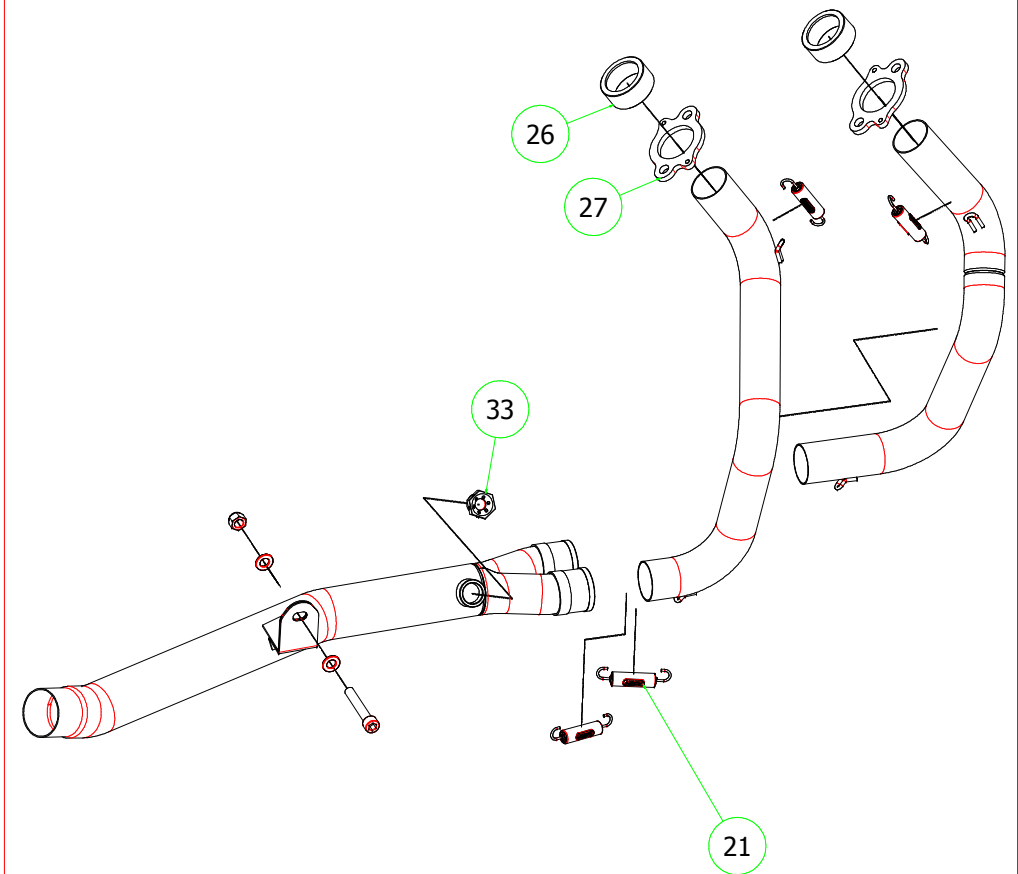

71804AON Homologated Aluminium (Dark Line)

71804AO Homologated Aluminium

71804MO Homologated Carbon

71804PO Homologated Titanium

71804XKI

Homologated X-Kone (S.S.)

PARTI DI RICAMBIO / SPARE PARTS

| ID | DESCRIZIONE / DESCRIPTION | 71804AK cod | 71804AKN cod | 71804AO cod | 71804AON cod | 71804MK cod | 71804MO cod | 71804PK cod | 71804PO cod | 71804XKI cod | 71480MI cod | 71481MI cod |
|-----|--|----------------|-----------------|----------------|-----------------|----------------|----------------|----------------|----------------|-----------------|----------------|----------------|
| 1 | Fondello Posteriore / End Cap | 5009769 | 5009769 | 5009674 | 5009674 | 5009769 | 5009674 | 5009769 | 5009674 | 5009459 | | |
| 2 | Fondello Posteriore Dx - Lat. / Right-lateral end cap | | | | | | | | | | | |
| 3 | Fondello Posteriore Sx-Sup. / Left-upper end cap | | | | | | | | | | | |
| 4 | Corpo Marmitta / Silencer Sleeve | 5257088 | 5257160 | 5257088 | 5257160 | 5270109 | 5270109 | 5260130 | 5260130 | 5254219 | | |
| 5 | Corpo Marmitta "dx" / Right Silencer Sleeve | | | | | | | | | | | |
| 6 | Corpo Marmitta "sx" / Left Silencer Sleeve | | | | | | | | | | | |
| 7 | Materiale fonoassorbente / Sound-absorbant material | 5690079 | 5690079 | 5690079 | 5690079 | 5690130 | 5690130 | 5690079 | 5690079 | 5690083 | | |
| 8 | Rivetto inox mm 4.8 / Stainless Steel 4.8 mm Rivet | 3608011 | 3608011 | 3608011 | 3608011 | 3608011 | 3608011 | 3608011 | 3608011 | 3608011 | | |
| 9A | Rivetto allum.mm.3.0 / Aluminium 3.0 mm Rivet | 3608016 | 3608016 | 3608010 | 3608016 | 3608016 | 3608016 | 3608010 | 3608010 | 3608010 | | |
| 9B | Rivetto allum.mm.3.0 nero / Black Aluminium 3.0 mm Rivet | 3608017 | 3608017 | | | 3608016 | | 3608016 | | 3608016 | | |
| 10A | Fascetta di Serraggio (Posteriore) / Strap For Rivets (Rear) | 5495271 | 5495271 | 5495058 | 5495058 | 5495217 | 5495067 | 5495216 | 5495055 | 5495308 | | |
| 10B | Fascetta di serraggio (Anteriore) / Strap For Rivets (Front) | 5495058 | 5495058 | 5495058 | 5495058 | 5495067 | 5495067 | 5495055 | 5495055 | 5495310 | | |
| 11 | Fascetta di Sostegno / Silencer Clamp | 5480067 | 5480067 | 5480067 | 5480067 | 5480047 | 5480047 | 5490007 | 5490007 | | | |
| 12 | Guarnizione x Fascetta / Clamp Gasket | 5630003 | 5630003 | 5630003 | 5630003 | 5630003 | 5630003 | | | | | |
| 13 | Copri Fascetta / Stainless Steel Clamp Protection | 5480004 | 5480004 | 5480004 | 5480004 | 5480004 | 5480004 | | | | | |
| 14 | Staffa di Sostegno / Bracket | 5843331 | 5843331 | 5843331 | 5843331 | 5843331 | 5843331 | 5843331 | 5843331 | | | |
| 15 | Staffa sostegno "Dx" / Right Bracket | | | | | | | | | | | |
| 16 | Staffa sostegno "Sx" / Left Bracket | | | | | | | | | | | |
| 17 | Inserito Rapid Nut / Rapid nut insert | | | | | | | | | | | |
| 18 | Molla lunga gancio tondo / Long Spring With Round Hook | | | | | | | | | | | |
| 19 | Molla lunga gancio ad "U" / Long Spring With "U" Hook | | | | | | | | | | | |
| 20 | Molla corta gancio tondo / Short spring with round hook | | | | | | | | | | | |
| 21 | Molla corta gancio ad "U" / Short Spring With "U" Hook | 5281003 | 5281003 | 5281003 | 5281003 | 5281003 | 5281003 | 5281003 | 5281003 | 5281003 | | 5281003 |
| 22 | Targhetta Arrow / Arrow Plate | 5855109 | 5855109 | 5855031 | 5855109 | 5855109 | 5855109 | 5855031 | 5855031 | 5855031 | | |
| 23 | Silenziatore Interno / Db Killer | 5930165 | 5930165 | 5930131 | 5930131 | 5930165 | 5930131 | 5930165 | 5930131 | 5930131 | | |
| 24 | Seeger / Retain Clip | 3640053 | 3640053 | 3640053 | 3640053 | 3640053 | 3640053 | 3640053 | 3640053 | 3640053 | | |
| 25 | Fascetta Stringitubo / Pipe Clamp | | | | | | | | | | 3080002 | |
| 26 | Boccola / Bushing | | | | | | | | | | | 5165571 |
| 27 | Flangia / Flange | | | | | | | | | | | 5510166 |
| 28 | Protezione / Heat Shield | | | | | | | | | | | |
| 29 | Protezione Dx / Right heat shield | | | | | | | | | | | |
| 30 | Protezione Sx / Left heat shield | | | | | | | | | | | |
| 31 | Gommino Battuta Cavalletto / Rubber Kickstand Protection | | | | | | | | | | | |
| 32 | Guarnizione di tenuta / Gasket | | | | | | | | | | | |
| 33 | Tappo Sonda Lambda / Lambda Sensor Plug Bolt | | | | | | | | | | | 5175001 |
| 34 | Fondello carby / Carby cap | 5704054 | 5704054 | | | 5704052 | | 5704052 | | 5704060 | | |