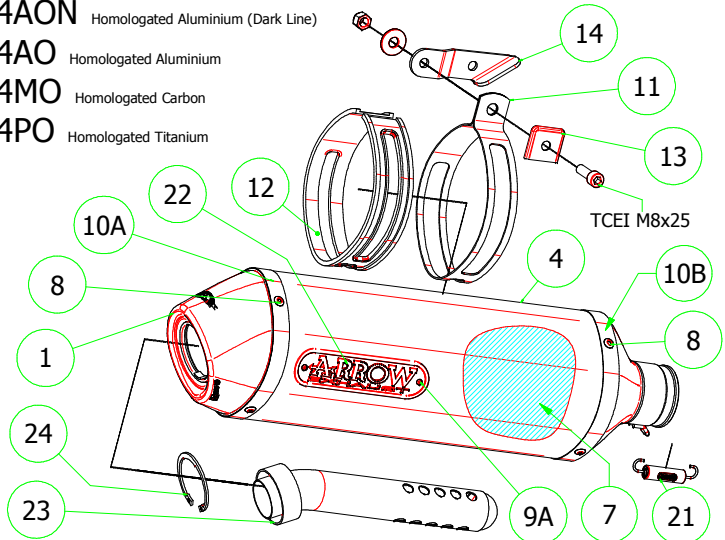

71804AON Homologated Aluminium (Dark Line)

71804AO Homologated Aluminium

71804MO Homologated Carbon

71804PO Homologated Titanium

71804XKI

Homologated X-Kone (S.S.)

PARTI DI RICAMBIO / SPARE PARTS

| ID | DESCRIZIONE / DESCRIPTION | 71804AK cod | 71804AKN cod | 71804AO cod | 71804AON cod | 71804MK cod | 71804MO cod | 71804PK cod | 71804PO cod | 71804XKI cod | 71480MI cod | 71481MI cod |
|-----|--|----------------|-----------------|----------------|-----------------|----------------|----------------|----------------|----------------|-----------------|----------------|----------------|
| 1 | Fondello Posteriore / End Cap | 5009769 | 5009769 | 5009674 | 5009674 | 5009769 | 5009674 | 5009769 | 5009674 | 5009459 | | |
| 2 | Fondello Posteriore Dx - Lat. / Right-lateral end cap | | | | | | | | | | | |
| 3 | Fondello Posteriore Sx-Sup. / Left-upper end cap | | | | | | | | | | | |
| 4 | Corpo Marmitta / Silencer Sleeve | 5257088 | 5257160 | 5257088 | 5257160 | 5270109 | 5270109 | 5260130 | 5260130 | 5254219 | | |
| 5 | Corpo Marmitta "dx" / Right Silencer Sleeve | | | | | | | | | | | |
| 6 | Corpo Marmitta "sx" / Left Silencer Sleeve | | | | | | | | | | | |
| 7 | Materiale fonoassorbente / Sound-absorbant material | 5690079 | 5690079 | 5690079 | 5690079 | 5690130 | 5690130 | 5690079 | 5690079 | 5690083 | | |
| 8 | Rivetto inox mm 4.8 / Stainless Steel 4.8 mm Rivet | 3608011 | 3608011 | 3608011 | 3608011 | 3608011 | 3608011 | 3608011 | 3608011 | 3608011 | | |
| 9A | Rivetto allum.mm.3.0 / Aluminium 3.0 mm Rivet | 3608016 | 3608016 | 3608010 | 3608016 | 3608016 | 3608016 | 3608010 | 3608010 | 3608010 | | |
| 9B | Rivetto allum.mm.3.0 nero / Black Aluminium 3.0 mm Rivet | 3608017 | 3608017 | | | 3608016 | | 3608016 | | 3608016 | | |
| 10A | Fascetta di Serraggio (Posteriore) / Strap For Rivets (Rear) | 5495271 | 5495271 | 5495058 | 5495058 | 5495217 | 5495067 | 5495216 | 5495055 | 5495308 | | |
| 10B | Fascetta di serraggio (Anteriore) / Strap For Rivets (Front) | 5495058 | 5495058 | 5495058 | 5495058 | 5495067 | 5495067 | 5495055 | 5495055 | 5495310 | | |
| 11 | Fascetta di Sostegno / Silencer Clamp | 5480067 | 5480067 | 5480067 | 5480067 | 5480047 | 5480047 | 5490007 | 5490007 | | | |
| 12 | Guarnizione x Fascetta / Clamp Gasket | 5630003 | 5630003 | 5630003 | 5630003 | 5630003 | 5630003 | | | | | |
| 13 | Copri Fascetta / Stainless Steel Clamp Protection | 5480004 | 5480004 | 5480004 | 5480004 | 5480004 | 5480004 | | | | | |
| 14 | Staffa di Sostegno / Bracket | 5843331 | 5843331 | 5843331 | 5843331 | 5843331 | 5843331 | 5843331 | 5843331 | | | |
| 15 | Staffa sostegno "Dx" / Right Bracket | | | | | | | | | | | |
| 16 | Staffa sostegno "Sx" / Left Bracket | | | | | | | | | | | |
| 17 | Inserito Rapid Nut / Rapid nut insert | | | | | | | | | | | |
| 18 | Molla lunga gancio tondo / Long Spring With Round Hook | | | | | | | | | | | |
| 19 | Molla lunga gancio ad "U" / Long Spring With "U" Hook | | | | | | | | | | | |
| 20 | Molla corta gancio tondo / Short spring with round hook | | | | | | | | | | | |
| 21 | Molla corta gancio ad "U" / Short Spring With "U" Hook | 5281003 | 5281003 | 5281003 | 5281003 | 5281003 | 5281003 | 5281003 | 5281003 | 5281003 | | 5281003 |
| 22 | Targhetta Arrow / Arrow Plate | 5855109 | 5855109 | 5855031 | 5855109 | 5855109 | 5855109 | 5855031 | 5855031 | 5855031 | | |
| 23 | Silenziatore Interno / Db Killer | 5930165 | 5930165 | 5930131 | 5930131 | 5930165 | 5930131 | 5930165 | 5930131 | 5930131 | | |
| 24 | Seeger / Retain Clip | 3640053 | 3640053 | 3640053 | 3640053 | 3640053 | 3640053 | 3640053 | 3640053 | 3640053 | | |
| 25 | Fascetta Stringitubo / Pipe Clamp | | | | | | | | | | 3080002 | |
| 26 | Boccola / Bushing | | | | | | | | | | | 5165571 |
| 27 | Flangia / Flange | | | | | | | | | | | 5510166 |
| 28 | Protezione / Heat Shield | | | | | | | | | | | |
| 29 | Protezione Dx / Right heat shield | | | | | | | | | | | |
| 30 | Protezione Sx / Left heat shield | | | | | | | | | | | |
| 31 | Gommino Battuta Cavalletto / Rubber Kickstand Protection | | | | | | | | | | | |
| 32 | Guarnizione di tenuta / Gasket | | | | | | | | | | | |
| 33 | Tappo Sonda Lambda / Lambda Sensor Plug Bolt | | | | | | | | | | | 5175001 |
| 34 | Fondello carby / Carby cap | 5704054 | 5704054 | | | 5704052 | | 5704052 | | 5704060 | | |