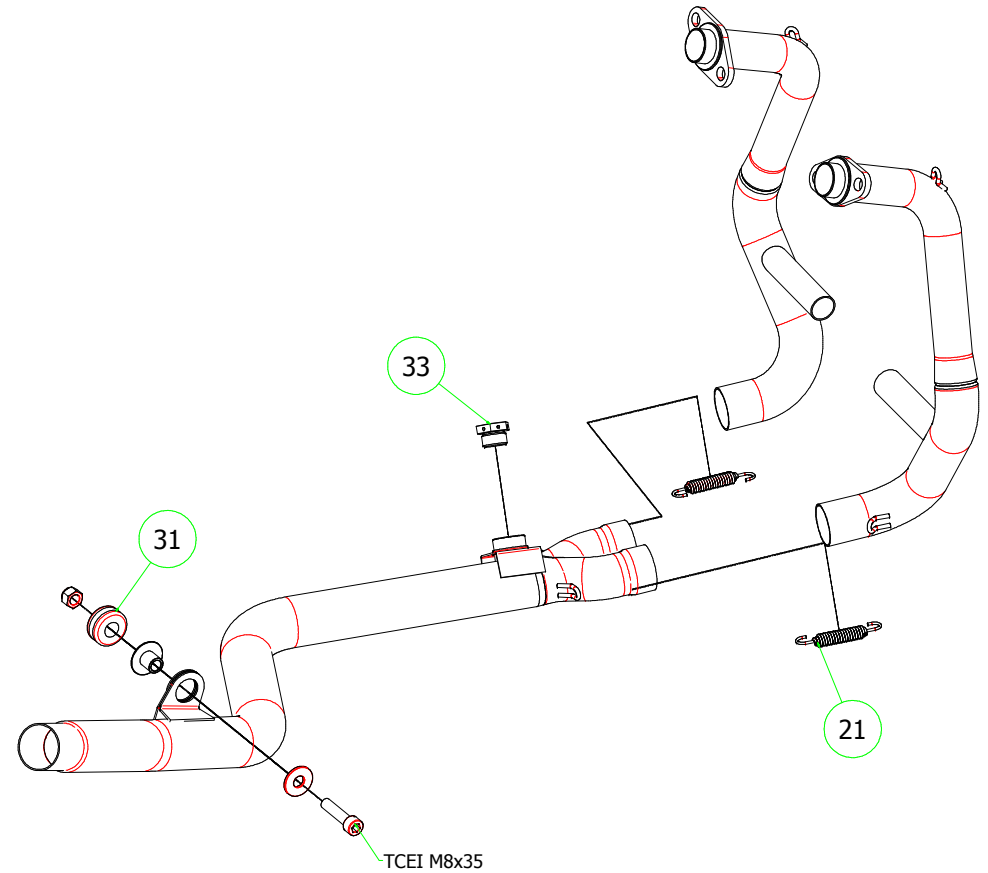

71476MI Collettori / Collectors