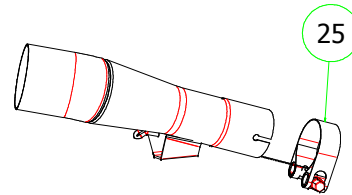

- 71463MI Mid Pipe / Raccordo