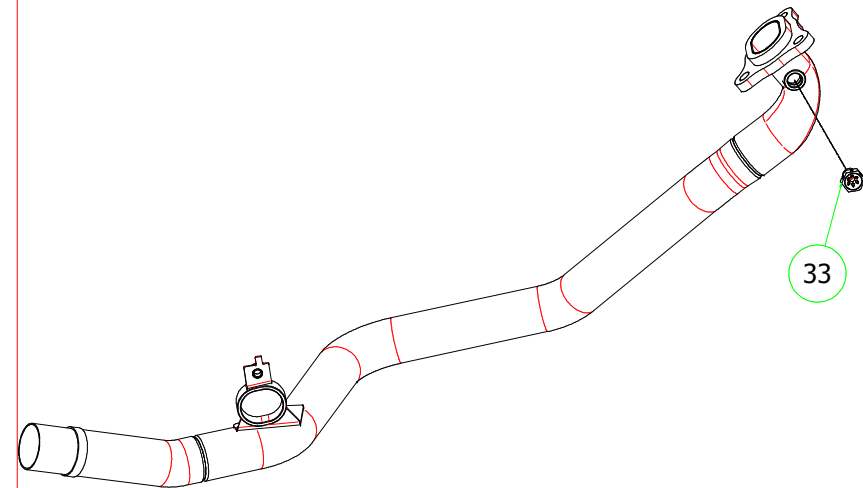

## PARTI DI RICAMBIO / SPARE PARTS

ID	DESCRIZIONE / DESCRIPTION	71796AK cod	71796AKN cod	71796AO cod	71796AON cod	71796MK cod	71796PK cod	71463MI cod	71464MI cod
1	Fondello Posteriore / End Cap	5009770	5009770	5009675	5009675	5009770	5009770		
2	Fondello Posteriore Dx - Lat. / Right-lateral end cap								
3	Fondello Posteriore Sx-Sup. / Left-upper end cap								
4	Corpo Marmitta / Silencer Sleeve	5257088	5257160	5257088	5257160	5270109	5260692		
5	Corpo Marmitta "dx" / Right Silencer Sleeve								
6	Corpo Marmitta "sx" / Left Silencer Sleeve								
7	Materiale fonoassorbente / Sound-absorbant material	5690097	5690097	5690097	5690097	5690097	5690097		
8	Rivetto inox mm 4.8 / Stainless Steel 4.8 mm Rivet	3608011	3608011	3608011	3608011	3608011	3608011		
9A	Rivetto allum.mm.3.0 / Aluminium 3.0 mm Rivet	3608016	3608016	3608010	3608016	3608016			
9B	Rivetto allum.mm.3.0 nero / Black Aluminium 3.0 mm Rivet	3608016	3608016			3608016	3608016		
10A	Fascetta di Serraggio (Posteriore) / Strap For Rivets (Rear)	5495273	5495273	5495058	5495058	5495227	5495108		
10B	Fascetta di serraggio (Anteriore) / Strap For Rivets (Front)	5495058	5495058	5495058	5495058	5495067	5495055		
11	Fascetta di Sostegno / Silencer Clamp	5490054	5490054	5490054	5490054	5490053	5490011		
12	Guarnizione x Fascetta / Clamp Gasket								
13	Copri Fascetta / Stainless Steel Clamp Protection								
14	Staffa di Sostegno / Bracket								
15	Staffa sostegno "Dx" / Right Bracket								
16	Staffa sostegno "Sx" / Left Bracket								
17	Inserto Rapid Nut / Rapid nut insert								
18	Molla lunga gangio tondo / Long Spring With Round Hook								
19	Molla lunga gancio ad "U" / Long Spring With "U" Hook								
20	Molla corta gancio tondo / Short spring with roud hook								
21	Molla corta gancio ad "U" / Short Spring With "U" Hook	5281003	5281003	5281003	5281003	5281003	5281003		
22	Targhetta Arrow / Arrow Plate	5855109	5855109	5855031	5855109	5855109			
23	Silenziatore Interno / Db Killer	5930076	5930076	5930077	5930077	5930076	5930076		
24	Seeger / Retain Clip	3640022	3640022	3640022	3640022	3640022	3640022		
25	Fascetta Stringitubo / Pipe Clamp							3080004	
26	Boccola / Bushing								
27	Flangia / Flange								
28	Protezione / Heat Shield								
29	Protezione Dx / Right heat shield								
30	Protezione Sx / Left heat shield								
31	Gommino Battuta Cavalletto / Rubber Kickstand Protection								
32	Guarnizione di tenuta / Gasket								
33	Tappo Sonda Lambda / Lambda Sensor Plug Bolt								5175005
34	Fondello carby / Carby cap	5704054	5704054			5704052	5704052		