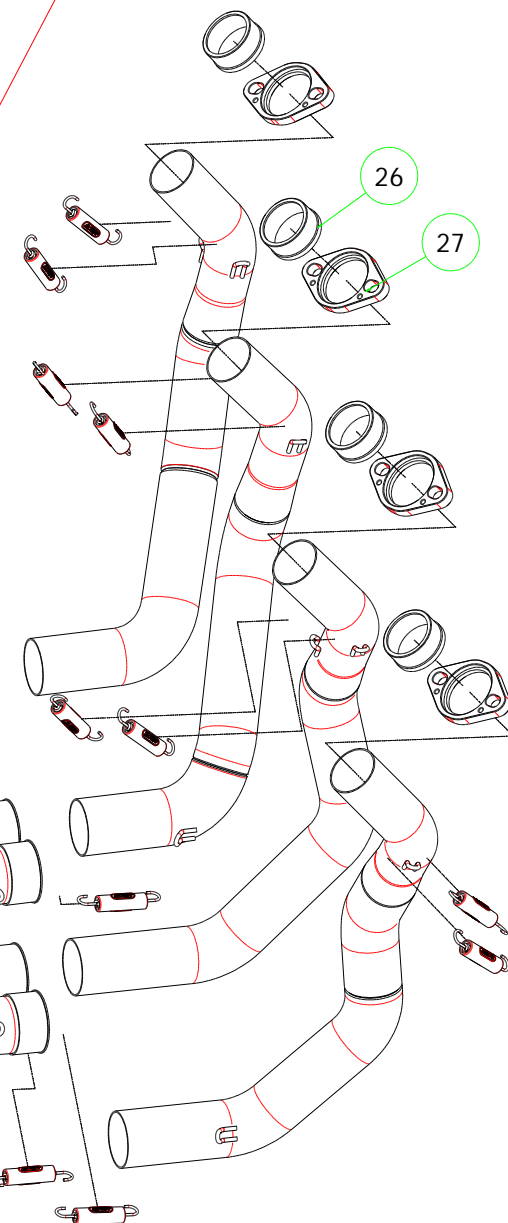

71461MI Collettori / Collectors

71795AON Homologated Aluminium (Dark Line)

71795AO Homologated Aluminium

PARTI DI RICAMBIO / SPARE PARTS

ID	DESCRIZIONE / DESCRIPTION	71795AK cod	71795AO cod	71795AKN cod	71795AON cod	71795MK cod	71795PK cod	71460MI cod	71461MI cod
1	Fondello Posteriore / End Cap	5009770	5009675	5009770	5009675	5009770	5009770		
2	Fondello Posteriore Dx - Lat. / Right-lateral end cap								
3	Fondello Posteriore Sx-Sup. / Left-upper end cap								
4	Corpo Marmitta / Silencer Sleeve	5257088	5257088	5257160	5257160	5270109	5260130		
5	Corpo Marmitta "dx" / Right Silencer Sleeve								
6	Corpo Marmitta "sx" / Left Silencer Sleeve								
7	Materiale fonoassorbente / Sound-absorbant material	19003UN	39003UN	19003UN	19003UN	19003UN	19003UN		
8	Rivetto inox mm 4.8 / Stainless Steel 4.8 mm Rivet	3608011	3608011	3608011	3608011	3608011	3608011		
9A	Rivetto allum.mm.3.0 / Aluminium 3.0 mm Rivet	3608016	3608010	3608016	3608016	3608016	3608010		
9B	Rivetto allum.mm.3.0 nero / Black Aluminium 3.0 mm Rivet	3608016		3608016	3608016	3608016	3608016		
10A	Fascetta di Serraggio (Posteriore) / Strap For Rivets (Rear)	5495273	5495058	5495273	5495058	5495227	5495108		
10B	Fascetta di serraggio (Anteriore) / Strap For Rivets (Front)	5495058	5495058	5495058	5495058	5495067	5495055		
11	Fascetta di Sostegno / Silencer Clamp	5480067	5480067	5480067	5480067	5480047	5490007		
12	Guarnizione x Fascetta / Clamp Gasket	5630003	5630003	5630003	5630003	5630003			
13	Copri Fascetta / Stainless Steel Clamp Protection	5480018	5480018	5480018	5480018	5480018			
14	Staffa di Sostegno / Bracket								
15	Staffa sostegno "Dx" / Right Bracket								
16	Staffa sostegno "Sx" / Left Bracket								
17	Inserto Rapid Nut / Rapid nut insert								
18	Molla lunga gangio tondo / Long Spring With Round Hook								
19	Molla lunga gancio ad "U" / Long Spring With "U" Hook								
20	Molla corta gancio tondo / Short spring with roud hook								
21	Molla corta gancio ad "U" / Short Spring With "U" Hook	5281003	5281003	5281003	5281003	5281003	5281003		5281003
22	Targhetta Arrow / Arrow Plate	5855109	5855031	5855109	5855109	5855109	5855031		
23	Silenziatore Interno / Db Killer	5930054	5930053	5930054	5930053	5930054	5930054		
24	Seeger / Retain Clip	3640022	3640022	3640022	3640022	3640022	3640022		
25	Fascetta Stringitubo / Pipe Clamp								
26	Boccola / Bushing								5165512
27	Flangia / Flange								5525037
28	Protezione / Heat Shield								
29	Protezione Dx / Right heat shield								
30	Protezione Sx / Left heat shield								
31	Gommino Battuta Cavalletto / Rubber Kickstand Protection								
32	Guarnizione di tenuta / Gasket								
33	Tappo Sonda Lambda / Lambda Sensor Plug Bolt								5175001
34	Fondello carby / Carby cap	5704054		5704054		5704052	5704052		