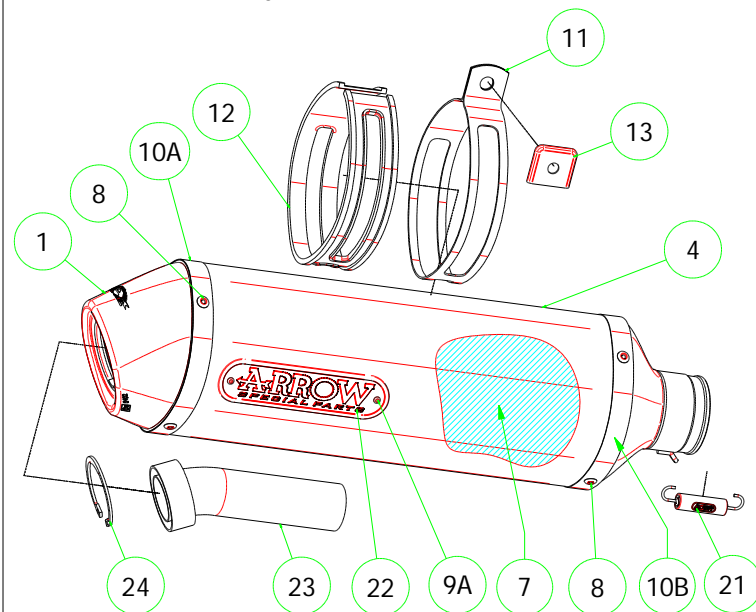

71461MI Collettori / Collectors

71795AON Homologated Aluminium (Dark Line)

71795AO Homologated Aluminium

PARTI DI RICAMBIO / SPARE PARTS

ID	DESCRIZIONE / DESCRIPTION	71795AK cod	71795AO cod	71795AKN cod	71795AON cod	71795MK cod	71795PK cod	71460MI cod	71461MI cod
1	Fondello Posteriore / End Cap	5009770	5009675	5009770	5009675	5009770	5009770		
2	Fondello Posteriore Dx - Lat. / Right-lateral end cap								
3	Fondello Posteriore Sx-Sup. / Left-upper end cap								
4	Corpo Marmitta / Silencer Sleeve	5257088	5257088	5257160	5257160	5270109	5260130		
5	Corpo Marmitta "dx" / Right Silencer Sleeve								
6	Corpo Marmitta "sx" / Left Silencer Sleeve								
7	Materiale fonoassorbente / Sound-absorbant material	19003UN	39003UN	19003UN	19003UN	19003UN	19003UN		
8	Rivetto inox mm 4.8 / Stainless Steel 4.8 mm Rivet	3608011	3608011	3608011	3608011	3608011	3608011		
9A	Rivetto allum.mm.3.0 / Aluminium 3.0 mm Rivet	3608016	3608010	3608016	3608016	3608016	3608010		
9B	Rivetto allum.mm.3.0 nero / Black Aluminium 3.0 mm Rivet	3608016		3608016	3608016	3608016	3608016		
10A	Fascetta di Serraggio (Posteriore) / Strap For Rivets (Rear)	5495273	5495058	5495273	5495058	5495227	5495108		
10B	Fascetta di serraggio (Anteriore) / Strap For Rivets (Front)	5495058	5495058	5495058	5495058	5495067	5495055		
11	Fascetta di Sostegno / Silencer Clamp	5480067	5480067	5480067	5480067	5480047	5490007		
12	Guarnizione x Fascetta / Clamp Gasket	5630003	5630003	5630003	5630003	5630003			
13	Copri Fascetta / Stainless Steel Clamp Protection	5480018	5480018	5480018	5480018	5480018			
14	Staffa di Sostegno / Bracket								
15	Staffa sostegno "Dx" / Right Bracket								
16	Staffa sostegno "Sx" / Left Bracket								
17	Inserto Rapid Nut / Rapid nut insert								
18	Molla lunga gangio tondo / Long Spring With Round Hook								
19	Molla lunga gancio ad "U" / Long Spring With "U" Hook								
20	Molla corta gancio tondo / Short spring with roud hook								
21	Molla corta gancio ad "U" / Short Spring With "U" Hook	5281003	5281003	5281003	5281003	5281003	5281003		5281003
22	Targhetta Arrow / Arrow Plate	5855109	5855031	5855109	5855109	5855109	5855031		
23	Silenziatore Interno / Db Killer	5930054	5930053	5930054	5930053	5930054	5930054		
24	Seeger / Retain Clip	3640022	3640022	3640022	3640022	3640022	3640022		
25	Fascetta Stringitubo / Pipe Clamp								
26	Boccola / Bushing								5165512
27	Flangia / Flange								5525037
28	Protezione / Heat Shield								
29	Protezione Dx / Right heat shield								
30	Protezione Sx / Left heat shield								
31	Gommino Battuta Cavalletto / Rubber Kickstand Protection								
32	Guarnizione di tenuta / Gasket								
33	Tappo Sonda Lambda / Lambda Sensor Plug Bolt								5175001
34	Fondello carby / Carby cap	5704054		5704054		5704052	5704052		