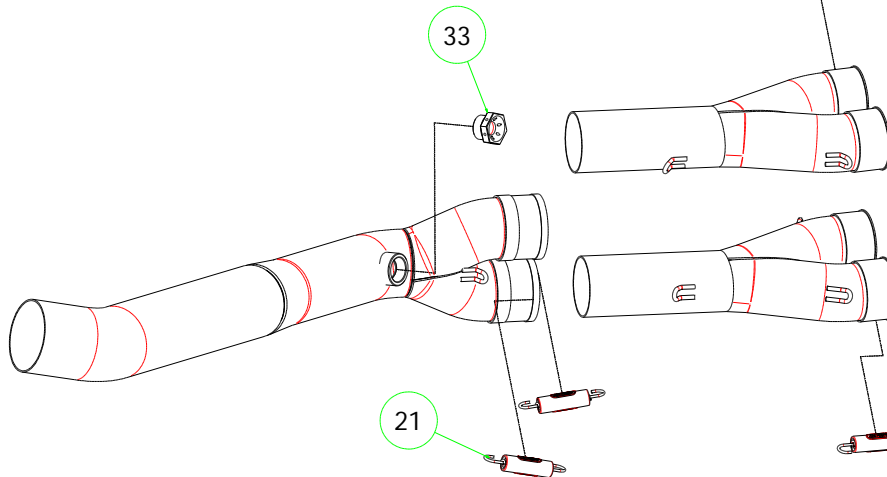

71461MI Collettori / Collectors

71795AON Homologated Aluminium (Dark Line)

71795AO Homologated Aluminium

PARTI DI RICAMBIO / SPARE PARTS

ID	DESCRIZIONE / DESCRIPTION	71795AK cod	71795AO cod	71795AKN cod	71795AON cod	71795MK cod	71795PK cod	71460MI cod	71461MI cod
1	Fondello Posteriore / End Cap	5009770	5009675	5009770	5009675	5009770	5009770		
2	Fondello Posteriore Dx - Lat. / Right-lateral end cap								
3	Fondello Posteriore Sx-Sup. / Left-upper end cap								
4	Corpo Marmitta / Silencer Sleeve	5257088	5257088	5257160	5257160	5270109	5260130		
5	Corpo Marmitta "dx" / Right Silencer Sleeve								
6	Corpo Marmitta "sx" / Left Silencer Sleeve								
7	Materiale fonoassorbente / Sound-absorbant material	19003UN	39003UN	19003UN	19003UN	19003UN	19003UN		
8	Rivetto inox mm 4.8 / Stainless Steel 4.8 mm Rivet	3608011	3608011	3608011	3608011	3608011	3608011		
9A	Rivetto allum.mm.3.0 / Aluminium 3.0 mm Rivet	3608016	3608010	3608016	3608016	3608016	3608010		
9B	Rivetto allum.mm.3.0 nero / Black Aluminium 3.0 mm Rivet	3608016		3608016	3608016	3608016	3608016		
10A	Fascetta di Serraggio (Posteriore) / Strap For Rivets (Rear)	5495273	5495058	5495273	5495058	5495227	5495108		
10B	Fascetta di serraggio (Anteriore) / Strap For Rivets (Front)	5495058	5495058	5495058	5495058	5495067	5495055		
11	Fascetta di Sostegno / Silencer Clamp	5480067	5480067	5480067	5480067	5480047	5490007		
12	Guarnizione x Fascetta / Clamp Gasket	5630003	5630003	5630003	5630003	5630003			
13	Copri Fascetta / Stainless Steel Clamp Protection	5480018	5480018	5480018	5480018	5480018			
14	Staffa di Sostegno / Bracket								
15	Staffa sostegno "Dx" / Right Bracket								
16	Staffa sostegno "Sx" / Left Bracket								
17	Inserto Rapid Nut / Rapid nut insert								
18	Molla lunga gangio tondo / Long Spring With Round Hook								
19	Molla lunga gancio ad "U" / Long Spring With "U" Hook								
20	Molla corta gancio tondo / Short spring with roud hook								
21	Molla corta gancio ad "U" / Short Spring With "U" Hook	5281003	5281003	5281003	5281003	5281003	5281003		5281003
22	Targhetta Arrow / Arrow Plate	5855109	5855031	5855109	5855109	5855109	5855031		
23	Silenziatore Interno / Db Killer	5930054	5930053	5930054	5930053	5930054	5930054		
24	Seeger / Retain Clip	3640022	3640022	3640022	3640022	3640022	3640022		
25	Fascetta Stringitubo / Pipe Clamp								
26	Boccola / Bushing								5165512
27	Flangia / Flange								5525037
28	Protezione / Heat Shield								
29	Protezione Dx / Right heat shield								
30	Protezione Sx / Left heat shield								
31	Gommino Battuta Cavalletto / Rubber Kickstand Protection								
32	Guarnizione di tenuta / Gasket								
33	Tappo Sonda Lambda / Lambda Sensor Plug Bolt								5175001
34	Fondello carby / Carby cap	5704054		5704054		5704052	5704052		