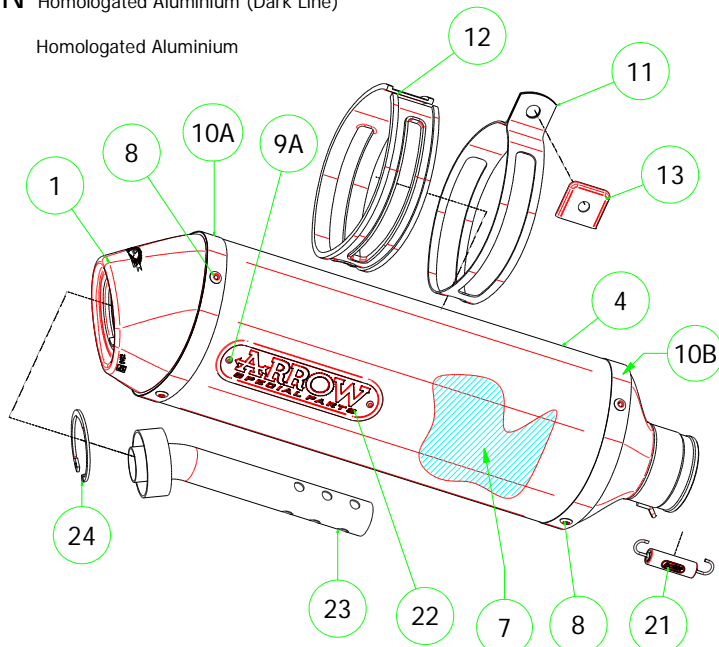

## PARTI DI RICAMBIO / SPARE PARTS

ID	DESCRIZIONE / DESCRIPTION	71794AK cod	71794AO cod	71794AKN cod	71794AON cod	71794MK cod	71794PK cod	71459MI cod	11010KZ cod
1	Fondello Posteriore / End Cap	5009770	5009675	5009770	5009675	5009770	5009770		
2	Fondello Posteriore Dx - Lat. / Right-lateral end cap								
3	Fondello Posteriore Sx-Sup. / Left-upper end cap								
4	Corpo Marmitta / Silencer Sleeve	5257088	5257088	5257160	5257160	5270109	5260130		
5	Corpo Marmitta "dx" / Right Silencer Sleeve								
6	Corpo Marmitta "sx" / Left Silencer Sleeve								
7	Materiale fonoassorbente / Sound-absorbant material	19003UN	39003UN	19003UN	19003UN	19003UN	19003UN		
8	Rivetto inox mm 4.8 / Stainless Steel 4.8 mm Rivet	3608011	3608011	3608011	3608011	3608011	3608011		
9A	Rivetto allum.mm.3.0 / Aluminium 3.0 mm Rivet	3608016	3608010	3608016	3608016	3608016	3608010		
9B	Rivetto allum.mm.3.0 nero / Black Aluminium 3.0 mm Rivet	3608016		3608016	3608016	3608016	3608016		
10A	Fascetta di Serraggio (Posteriore) / Strap For Rivets (Rear)	5495273	5495058	5495273	5495058	5495227	5495108		
10B	Fascetta di serraggio (Anteriore) / Strap For Rivets (Front)	5495058	5495058	5495058	5495058	5495067	5495055		
11	Fascetta di Sostegno / Silencer Clamp	5480067	5480067	5480067	5480067	5480047	5490007		
12	Guarnizione x Fascetta / Clamp Gasket	5630003	5630003	5630003	5630003	5630003			
13	Copri Fascetta / Stainless Steel Clamp Protection	5480004	5480004	5480004	5480004	5480004			
14	Staffa di Sostegno / Bracket							5843200	
15	Staffa sostegno "Dx" / Right Bracket								
16	Staffa sostegno "Sx" / Left Bracket								
17	Inserto Rapid Nut / Rapid nut insert								
18	Molla lunga gangio tondo / Long Spring With Round Hook								
19	Molla lunga gancio ad "U" / Long Spring With "U" Hook								
20	Molla corta gancio tondo / Short spring with roud hook								
21	Molla corta gancio ad "U" / Short Spring With "U" Hook	5281003	5281003	5281003	5281003	5281003	5281003	5281003	
22	Targhetta Arrow / Arrow Plate	5855109	5855031	5855109	5855109	5855109	5855031		3882359
23	Silenziatore Interno / Db Killer	5930076	5930077	5930076	5930077	5930076	5930076		
24	Seeger / Retain Clip	3640022	3640022	3640022	3640022	3640022	3640022		
25	Fascetta Stringitubo / Pipe Clamp								
26	Boccola / Bushing								
27	Flangia / Flange								
28	Protezione / Heat Shield								
29	Protezione Dx / Right heat shield								
30	Protezione Sx / Left heat shield								
31	Gommino Battuta Cavalletto / Rubber Kickstand Protection								
32	Guarnizione di tenuta / Gasket								
33	Tappo Sonda Lambda / Lambda Sensor Plug Bolt							5175001	
34	Fondello carby / Carby cap	5704054		5704054		5704052	5704052		