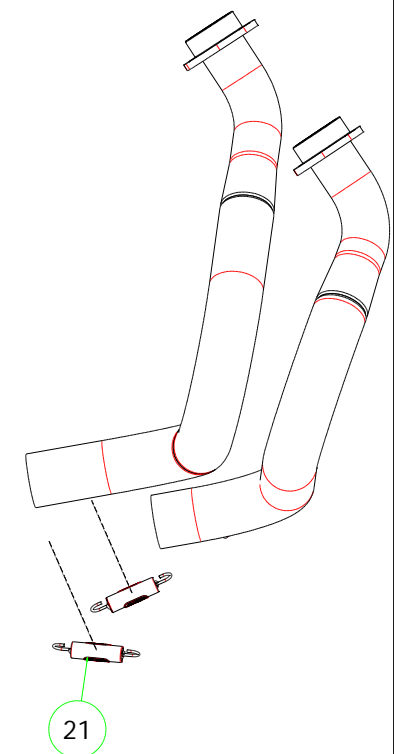

71459MI Collettori / collectors