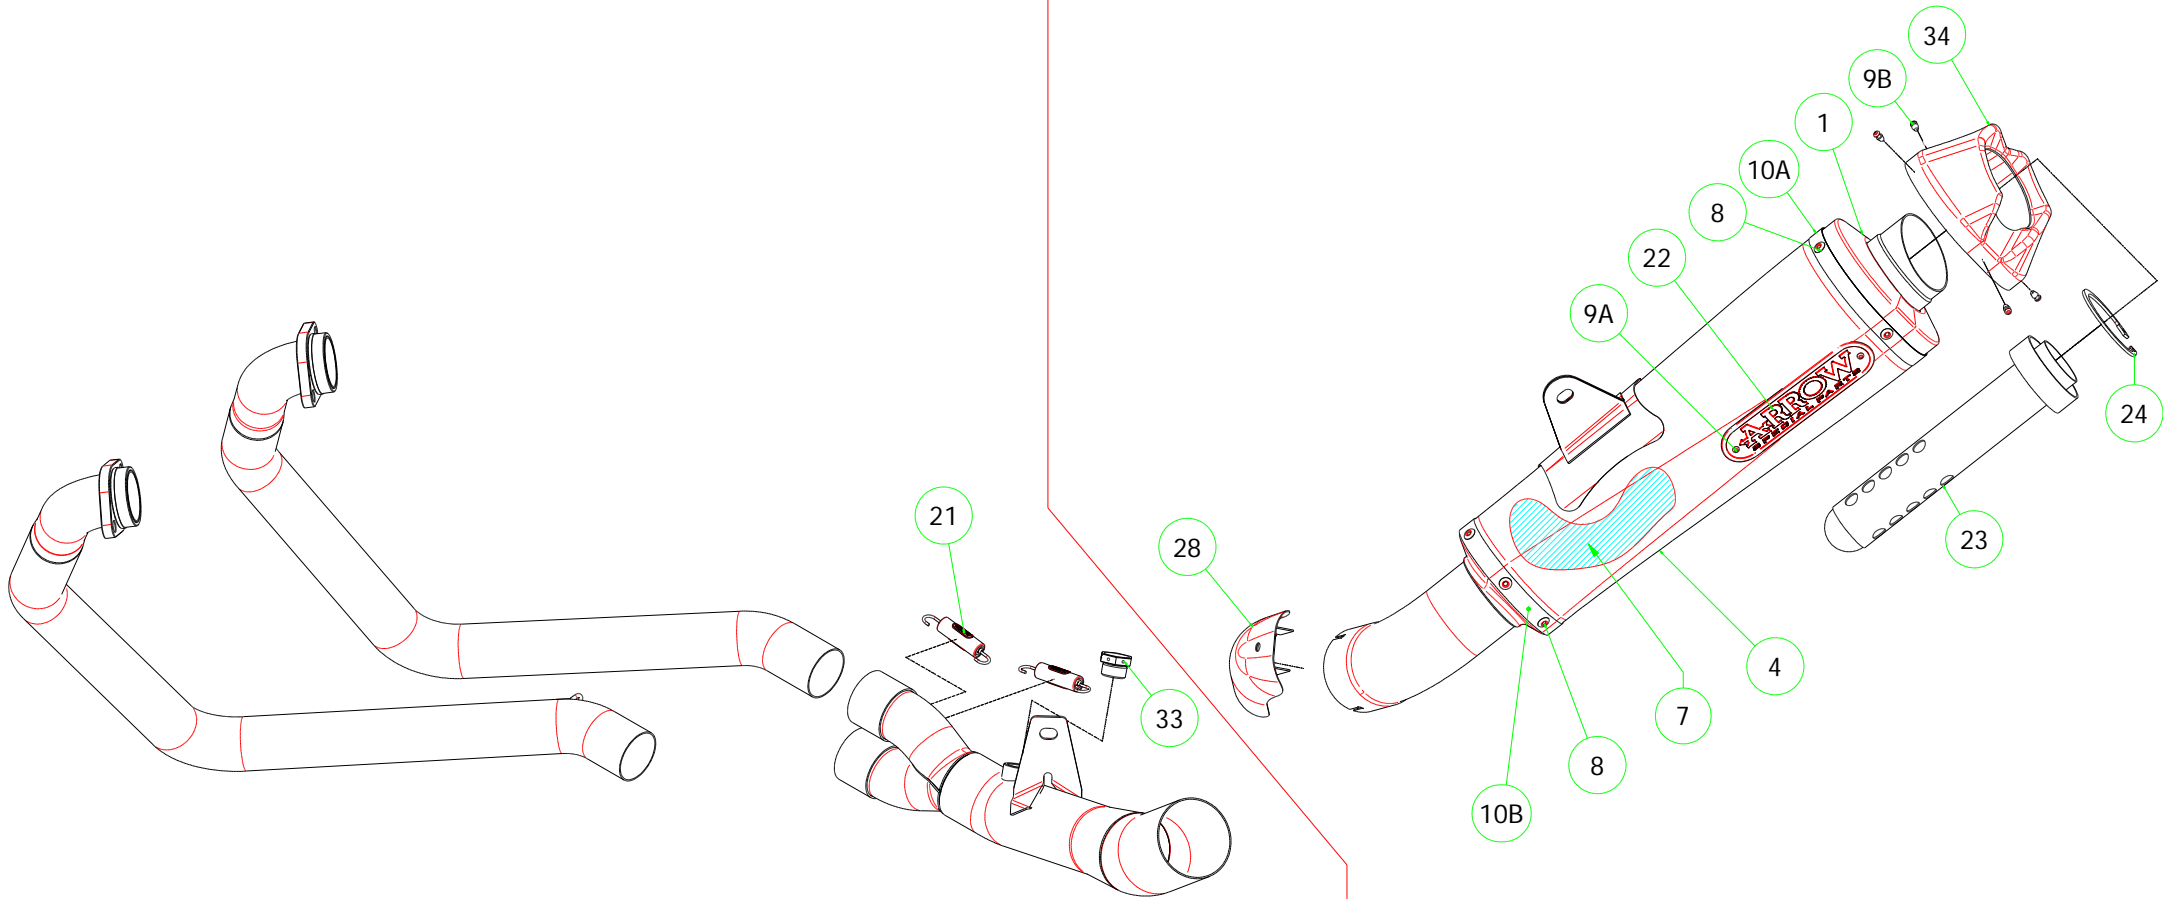

Husqvarna Nuda 900 / Nuda 900 R

71458MI Collettori / collectors

71793PK Homologated Titanium-Carbon

PARTI DI RICAMBIO / SPARE PARTS

ID	DESCRIZIONE / DESCRIPTION	71458MI cod	71793PK cod
1	Fondello Posteriore / <i>End Cap</i>		5009658
2	Fondello Posteriore Dx - Lat. / <i>Right-lateral end cap</i>		
3	Fondello Posteriore Sx-Sup. / <i>Left-upper end cap</i>		
4	Corpo Marmitta / <i>Silencer Sleeve</i>		5260554
5	Corpo Marmitta "dx" / <i>Right Silencer Sleeve</i>		
6	Corpo Marmitta "sx" / <i>Left Silencer Sleeve</i>		
7	Materiale fonoassorbente / <i>Sound-absorbant material</i>		5690098
8	Rivetto inox mm 4.8 / <i>Stainless Steel 4.8 mm Rivet</i>		3608011
9A	Rivetto inox mm.3.0 / <i>Stainless Steel 3.0 mm Rivet</i>		3608010
9B	Rivetto allum.mm.3.0 nero / <i>Black Aluminium 3.0 mm Rivet</i>		3608016
10A	Fascetta di Serraggio (Posteriore) / <i>Strap For Rivets (Rear)</i>		5495213
10B	Fascetta di serraggio (Anteriore) / <i>Strap For Rivets (Front)</i>		5495151
11	Fascetta di Sostegno / <i>Silencer Clamp</i>		
12	Guarnizione x Fascetta / <i>Clamp Gasket</i>		
13	Copri Fascetta / <i>Stainless Steel Clamp Protection</i>		
14	Staffa di Sostegno / <i>Bracket</i>		
15	Staffa sostegno "Dx" / <i>Right Bracket</i>		
16	Staffa sostegno "Sx" / <i>Left Bracket</i>		
17	Inserito Rapid Nut / <i>Rapid nut insert</i>		
18	Molla lunga gancio tondo / <i>Long Spring With Round Hook</i>		
19	Molla lunga gancio ad "U" / <i>Long Spring With "U" Hook</i>		
20	Molla corta gancio tondo / <i>Short spring with roud hook</i>		
21	Molla corta gancio ad "U" / <i>Short Spring With "U" Hook</i>	5281003	
22	Targhetta Arrow / <i>Arrow Plate</i>		5855031
23	Silenziatore Interno / <i>Db Killer</i>		5930153
24	Seeger / <i>Retain Clip</i>		3640026
25	Fascetta Stringitubo / <i>Pipe Clamp</i>		
26	Boccola / <i>Bushing</i>		
27	Flangia / <i>Flange</i>		
28	Protezione / <i>Heat Shield</i>		5705027
29	Protezione Dx / <i>Right heat shield</i>		
30	Protezione Sx / <i>Left heat shield</i>		
31	Gommino Battuta Cavalletto / <i>Rubber Kickstand Protection</i>		
32	Guarnizione di tenuta / <i>Gasket</i>		
33	Tappo Sonda Lambda / <i>Lambda Sensor Plug Bolt</i>	5175001	
34	Fondello carby / <i>Carby cap</i>		5704051