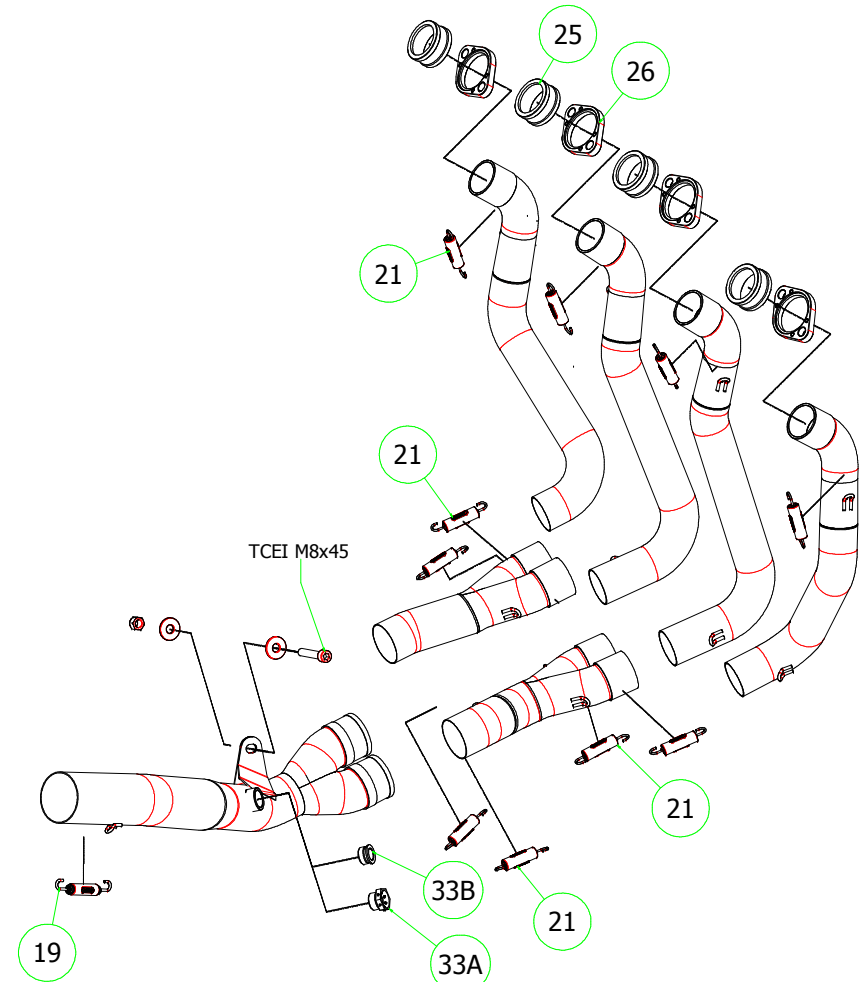

## PARTI DI RICAMBIO / SPARE PARTS

ID	DESCRIZIONE / DESCRIPTION	71791AK cod	71791AKN cod	71791AO cod	71791AON cod	71791MK cod	71791PK cod	71792PK cod	71462MI cod
1	Fondello Posteriore / End Cap	5009770	5009770	5009675	5009675	5009770	5009770	5009658	
2	Fondello Posteriore Dx - Lat. / Right-lateral end cap								
3	Fondello Posteriore Sx-Sup. / Left-upper end cap								
4	Corpo Marmitta / Silencer Sleeve	5257088	5257160	5257088	5257160	5257109	5260130	5260688	
5	Corpo Marmitta "dx" / Right Silencer Sleeve								
6	Corpo Marmitta "sx" / Left Silencer Sleeve								
7	Materiale fonoassorbente / Sound-absorbant material	5690097	5690097	5690097	5690097	5690097	5690097	5690098	
8	Rivetto inox mm 4.8 / Stainless Steel 4.8 mm Rivet	3608011	3608011	3608011	3608011	3608011	3608011	3608011	
9A	Rivetto allum.mm.3.0 / Aluminium 3.0 mm Rivet	3608016	3608016	3608010	3608016	3608016	3608010	3608010	
9B	Rivetto allum.mm.3.0 nero / Black Aluminium 3.0 mm Rivet	3608016	3608016			3608016	3608016	3608016	
10A	Fascetta di Serraggio (Posteriore) / Strap For Rivets (Rear)	5495273	5495273	5495058	5495058	5495227	5495108	5495290	
10B	Fascetta di serraggio (Anteriore) / Strap For Rivets (Front)	5495058	5495058	5495058	5495058	5495067	5495055	5495151	
11	Fascetta di Sostegno / Silencer Clamp	5490054	5490054	5490054	5490054	5490053	5490011		
12	Guarnizione x Fascetta / Clamp Gasket								
13	Copri Fascetta / Stainless Steel Clamp Protection								
14	Staffa di Sostegno - Bracket								
15	Staffa sostegno "Dx" / Right Bracket								
16	Staffa sostegno "Sx" / Left Bracket								
17	Inserto Rapid Nut / Rapid nut insert								
18	Molla lunga gangio tondo / Long Spring With Round Hook								
19	Molla lunga gancio ad "U" / Long Spring With "U" Hook								5281002
20	Molla corta gancio tondo / Short spring with roud hook								
21	Molla corta gancio ad "U" / Short Spring With "U" Hook	5281003	5281003	5281003	5281003	5281003	5281003	5281003	5281003
22	Targhetta Arrow / Arrow Plate	5855109	5855109	5855031	5855109	5855109	5855031	5855031	
23	Silenziatore Interno / Db Killer	5930159	5930159	5930183	5930183	5930159	5930159	5930160	
24	Seeger / Retain Clip	3640022	3640022	3640022	3640022	3640022	3640022	3640026	
25	Fascetta Stringitubo / Pipe Clamp	5495289	5495289	5495289	5495289	5495289	5495289	5495289	
26	Boccola / Bushing	5180262	5180262	5180262	5180262	5180262	5180262	5180262	5165309
27	Flangia / Flange								5525038
28	Protezione / Heat Shield								
29	Protezione Dx / Right heat shield								
30	Protezione Sx / Left heat shield								
31	Gommino Battuta Cavalletto / Rubber Kickstand Protection								
32	Guarnizione di tenuta / Gasket								
33A	Tappo Sonda Lambda / Lambda Sensor Plug Bolt								5175001
33B	Riduzione sonda lambda / Lambda Sensor Boss								5175004
34	Fondello carby / Carby cap	5704054	5704054			5704052	5704052	5704051	