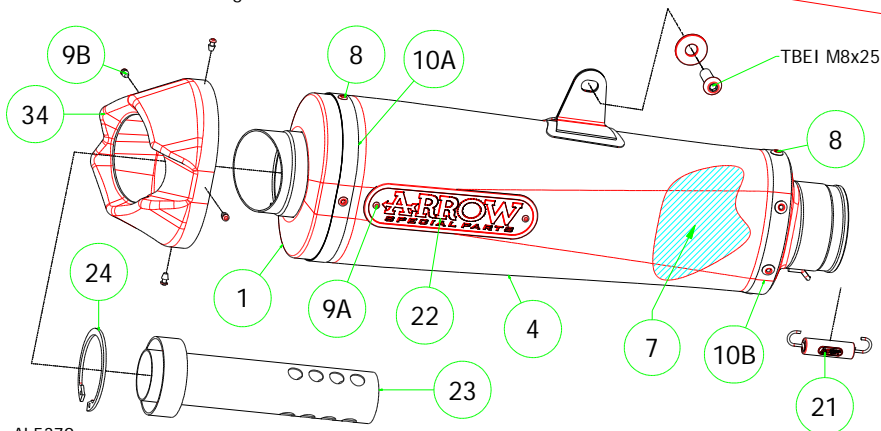

## PARTI DI RICAMBIO / SPARE PARTS

ID	DESCRIZIONE / DESCRIPTION	71786AK cod	71786AKN cod	71786MK cod	71786PK cod	71787PK cod	71452MI cod	11008KZ cod
1	Fondello Posteriore / End Cap	5009603	5009603	5009603	5009603	5009658		
2	Fondello Posteriore Sx. / Left end cap							
3	Fondello Posteriore Dx./ Right end cap							
4	Corpo Marmitta / Silencer Sleeve	5257088	5257160	5270109	5260130	5260652		
5	Corpo Marmitta Sup. / Upper Silencer Sleeve							
6	Corpo Marmitta Inf./ Lower Silencer Sleeve							
7	Materiale fonoassorbente / Sound-absorbant material	19003UN	19003UN	19003UN	19003UN	5690098		
8	Rivetto inox mm 4.8 / Stainless Steel 4.8 mm Rivet	3608011	3608011	3608011	3608011	3608011		
9A	Rivetto allum.mm.3.0 / Aluminium 3.0 mm Rivet	3608010	3608010	3608016	3608010	3608010		
9B	Rivetto allum.mm.3.0 nero / Black Aluminium 3.0 mm Rivet	3608016	3608016	3608016	3608016	3608016		
10A	Fascetta di Serraggio (Posteriore) / Strap For Rivets (Rear)	5495224	5495224	5495226	5495223	5495191		
10B	Fascetta di serraggio (Anteriore) / Strap For Rivets (Front)	5495058	5495058	5495067	5495055	5495151		
11	Fascetta di Sostegno / Silencer Clamp	5480067	5480067	5480047	5490007			
12	Guarnizione x Fascetta / Clamp Gasket	5630003	5630003	5630003				
13	Copri Fascetta / Stainless Steel Clamp Protection	5480004	5480004	5480004				
14	Staffa di Sostegno / Bracket						5843178	
15	Staffa sostegno "Sx" / Left Bracket							
16	Staffa sostegno "Dx" / Right Bracket							
17	Inserto Rapid Nut / Rapid nut insert							
18	Molla lunga gangio tondo / Long Spring With Round Hook							
19	Molla lunga gancio ad "U" / Long Spring With "U" Hook							
20	Molla corta gancio tondo / Short spring with roud hook							
21	Molla corta gancio ad "U" / Short Spring With "U" Hook	5281003	5281003	5281003	5281003	5281003		
22	Targhetta Arrow / Arrow Plate	5855031	5855109	5855109	5855031	5855031		3882359
23	Silenziatore Interno / Db Killer	5930159	5930159	5930159	5930159	5930060		
24	Seeger / Retain Clip	3640022	3640022	3640022	3640022	3640026		
25	Fascetta Stringitubo / Pipe Clamp							
26	Boccola / Bushing							
27	Flangia / Flange							
28	Protezione / Heat Shield							
29	Protezione superiore / Upper heat shield							
30	Protezione inferiore / Lower heat shield							
31	Gommino Battuta Cavalletto / Rubber Kickstand Protection							
32	Guarnizione di tenuta / Gasket							
33	Tappo Sonda Lambda / Lambda Sensor Plug Bolt							
34	Fondello carby / Carby cap	5704054	5704054	5704052	5704052	5704051		