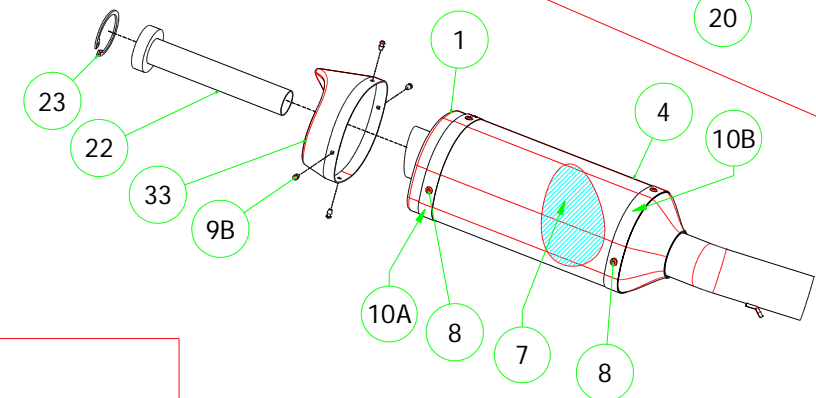

Only "PK" Version

PARTI DI RICAMBIO / SPARE PARTS

ID	DESCRIZIONE / DESCRIPTION	71782AO cod	71782AON cod	71782PK cod	71782PO cod	71417MI cod
1	Fondello Posteriore / End Cap	5009445	5009445	5009446	5009445	
2	Fondello Posteriore Dx - Lat. / Right-lateral end cap					
3	Fondello Posteriore Sx-Sup. / Left-upper end cap					
4	Corpo Marmitta / Silencer Sleeve	5257082	5257163	5260332	5260332	
5	Corpo Marmitta "dx" / Right Silencer Sleeve					
6	Corpo Marmitta "sx" / Left Silencer Sleeve					
7	Materiale fonoassorbente / Sound-absorbant material	19003UN	19003UN	19003UN	19003UN	
8	Rivetto inox mm 4.8 / Stainless Steel 4.8 mm Rivet	3608011	3608011	3608011	3608011	
9A	Rivetto inox mm 3.0 / Stainless Steel 3.0 mm Rivet					
9B	Rivetto alluminio mm 3.0 nero / Black aluminium 3.0 mm Rivet			3608016		
10A	Fascetta di Serraggio (Posteriore) / Strap For Rivets (Rear)	5495064	5495064	5495060	5495060	
10B	Fascetta di serraggio (Anteriore) / Strap For Rivets (Front)	5495064	5495064	5495105	5495060	
11	Fascetta di Sostegno / Silencer Clamp	5480079	5480079	5490023	5490023	
12	Guarnizione x Fascetta / Clamp Gasket	5630003	5630003			
13	Copri Fascetta / Stainless Steel Clamp Protection	5480004	5480004			
14	Staffa di Sostegno / bracket	5030208	5030208	5030208	5030208	
15	Staffa di centraggio / Adjusting bracket	5030249	5030249	5030249	5030249	
16	Inserto Rapid Nut / Rapid nut insert	3245005	3245005	3245005	3245005	
17	Molla lunga gancio tondo / Long Spring With Round Hook					
18	Molla lunga gancio ad "U" / Long Spring With "U" Hook					
19	Molla corta gancio tondo / Short spring with roud hook					
20	Molla corta gancio ad "U" / Short Spring With "U" Hook	5281003	5281003	5281003	5281003	5281003
21	Targhetta Arrow / Arrow Plate					
22	Silenziatore Interno / Db Killer	5930039	5930039	5930039	5930039	
23	Seeger / Retain Clip	3640025	3640025	3640025	3640025	
24	Fascetta Stringitubo / Pipe Clamp					
25	Boccola / Bushing					
26	Flangia / Flange					
27	Protezione / Heat Shield					
28	Protezione Dx / Right heat shield					
29	Protezione Sx / Left heat shield					
30	Gommino Battuta Cavalletto / Rubber Kickstand Protection					
31	Guarnizione di tenuta / Gasket					
32A	Tappo Sonda Lambda / Lambda Sensor Plug Bolt					5175001
32B	Tappo controllo Co / Bolt for O2 Sensor plug					5175002
33	Fondello carby / Carby cap			5704037		