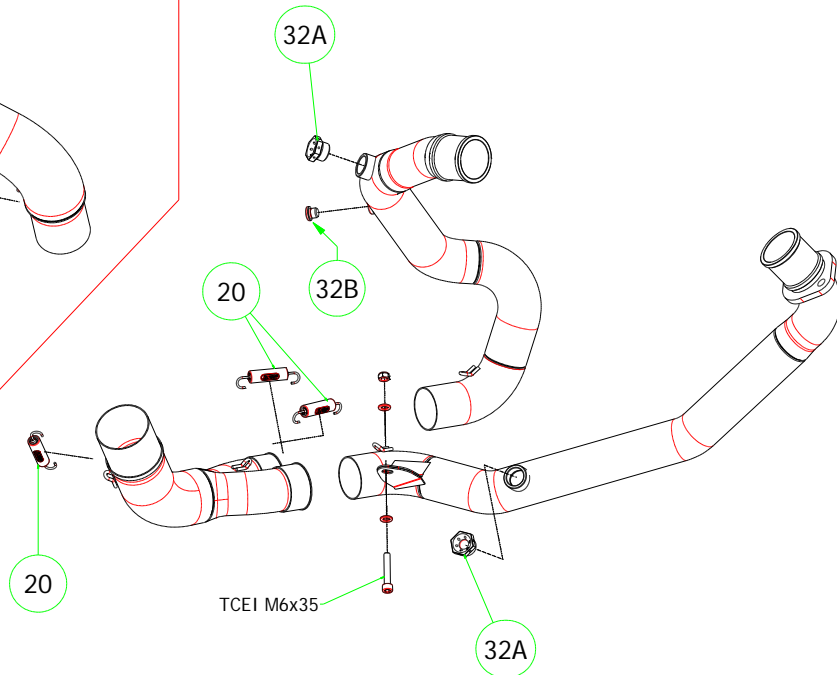

Only "PK" Version

PARTI DI RICAMBIO / SPARE PARTS

ID	DESCRIZIONE / DESCRIPTION	71782AO cod	71782AON cod	71782PK cod	71782PO cod	71417MI cod
1	Fondello Posteriore / End Cap	5009445	5009445	5009446	5009445	
2	Fondello Posteriore Dx - Lat. / Right-lateral end cap					
3	Fondello Posteriore Sx-Sup. / Left-upper end cap					
4	Corpo Marmitta / Silencer Sleeve	5257082	5257163	5260332	5260332	
5	Corpo Marmitta "dx" / Right Silencer Sleeve					
6	Corpo Marmitta "sx" / Left Silencer Sleeve					
7	Materiale fonoassorbente / Sound-absorbant material	19003UN	19003UN	19003UN	19003UN	
8	Rivetto inox mm 4.8 / Stainless Steel 4.8 mm Rivet	3608011	3608011	3608011	3608011	
9A	Rivetto inox mm 3.0 / Stainless Steel 3.0 mm Rivet					
9B	Rivetto alluminio mm 3.0 nero / Black aluminium 3.0 mm Rivet			3608016		
10A	Fascetta di Serraggio (Posteriore) / Strap For Rivets (Rear)	5495064	5495064	5495060	5495060	
10B	Fascetta di serraggio (Anteriore) / Strap For Rivets (Front)	5495064	5495064	5495105	5495060	
11	Fascetta di Sostegno / Silencer Clamp	5480079	5480079	5490023	5490023	
12	Guarnizione x Fascetta / Clamp Gasket	5630003	5630003			
13	Copri Fascetta / Stainless Steel Clamp Protection	5480004	5480004			
14	Staffa di Sostegno / bracket	5030208	5030208	5030208	5030208	
15	Staffa di centraggio / Adjusting bracket	5030249	5030249	5030249	5030249	
16	Inserto Rapid Nut / Rapid nut insert	3245005	3245005	3245005	3245005	
17	Molla lunga gancio tondo / Long Spring With Round Hook					
18	Molla lunga gancio ad "U" / Long Spring With "U" Hook					
19	Molla corta gancio tondo / Short spring with roud hook					
20	Molla corta gancio ad "U" / Short Spring With "U" Hook	5281003	5281003	5281003	5281003	5281003
21	Targhetta Arrow / Arrow Plate					
22	Silenziatore Interno / Db Killer	5930039	5930039	5930039	5930039	
23	Seeger / Retain Clip	3640025	3640025	3640025	3640025	
24	Fascetta Stringitubo / Pipe Clamp					
25	Boccola / Bushing					
26	Flangia / Flange					
27	Protezione / Heat Shield					
28	Protezione Dx / Right heat shield					
29	Protezione Sx / Left heat shield					
30	Gommino Battuta Cavalletto / Rubber Kickstand Protection					
31	Guarnizione di tenuta / Gasket					
32A	Tappo Sonda Lambda / Lambda Sensor Plug Bolt					5175001
32B	Tappo controllo Co / Bolt for O2 Sensor plug					5175002
33	Fondello carby / Carby cap			5704037		