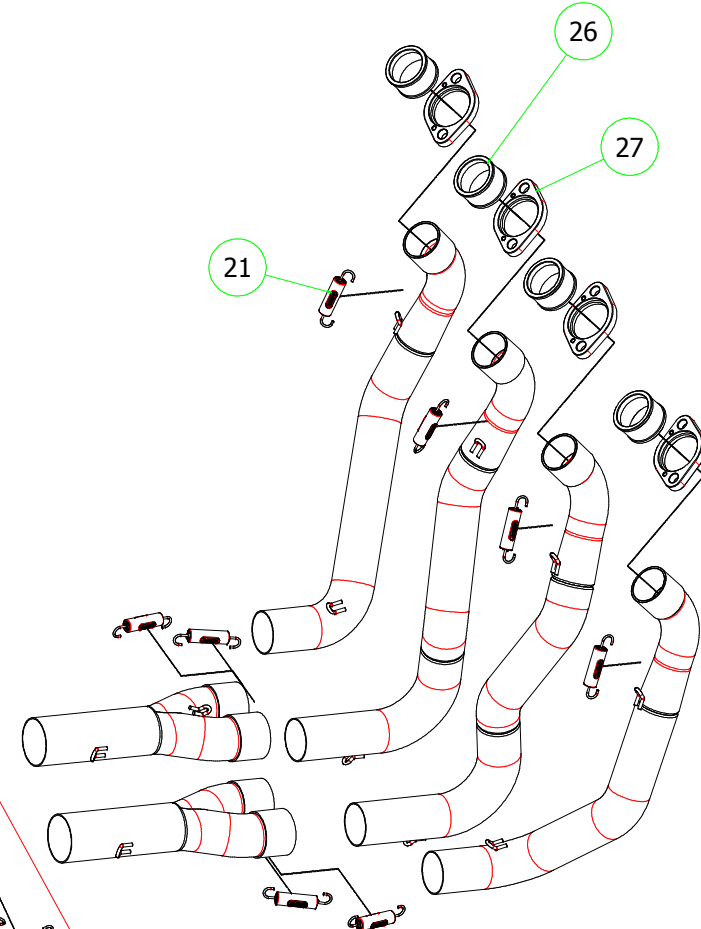

- 71443MI Collettori / Collectors

PARTI DI RICAMBIO / SPARE PARTS

ID	DESCRIZIONE / DESCRIPTION	71776AK cod	71776AKN cod	71776AO cod	71776AON cod	71776PK cod	71776PKK cod	71777PK cod	71778PK cod	71442MI cod	71443MI cod	71444MI cod
1	Fondello Posteriore / End Cap	5009770	5009770	5009675	5009675	5009460	5009770	5009658				
2	Fondello Posteriore Dx - Lat. / Right-lateral end cap											
3	Fondello Posteriore Sx-Sup. / Left-upper end cap											
4	Corpo Marmitta / Silencer Sleeve	5257088	5257160	5257088	5257160	5260130	5260130	5260643	5260644			
5	Corpo Marmitta "dx" / Right Silencer Sleeve											
6	Corpo Marmitta "sx" / Left Silencer Sleeve											
7	Materiale fonoassorbente / Sound-absorbant material	19003UN	19003UN	19003UN	19003UN	19003UN	19003UN	5690098	5690078			
8	Rivetto inox mm 4.8 / Stainless Steel 4.8 mm Rivet	3608011	3608011	3608011	3608011	3608011	3608011	3608011	3608011			
9A	Rivetto allum.mm.3.0 / Aluminium 3.0 mm Rivet	3608016	3608016	3608010	3608016	3608010	3608010	3608010	3608010			
9B	Rivetto allum.mm.3.0 nero / Black Aluminium 3.0 mm Rivet	3608016	3608016		3608016	3608016	3608016	3608016	3608016			
10A	Fascetta di Serraggio (Posteriore) / Strap For Rivets (Rear)	5495273	5495273	5495058	5495058	5495108	5495108	5495215	5495244			
10B	Fascetta di serraggio (Anteriore) / Strap For Rivets (Front)	5495058	5495058	5495058	5495058	5495055	5495055	5495151	5495079			
11	Fascetta di Sostegno / Silencer Clamp	5480067	5480067	5480067	5480067	5490007	5490007					
12	Guarnizione x Fascetta / Clamp Gasket	5630003	5630003	5630003	5630003							
13	Copri Fascetta / Stainless Steel Clamp Protection	5480004	5480004	5480004	5480004							
14	Staffa di Sostegno / Bracket											
15	Staffa sostegno "Dx" / Right Bracket											
16	Staffa sostegno "Sx" / Left Bracket											
17	Inserito Rapid Nut / Rapid nut insert											
18	Molla lunga gangio tondo / Long Spring With Round Hook											
19	Molla lunga gancio ad "U" / Long Spring With "U" Hook											
20	Molla corta gancio tondo / Short spring with roud hook											
21	Molla corta gancio ad "U" / Short Spring With "U" Hook	5281003	5281003	5281003	5281003	5281003	5281003	5281003	5281003		5281003	5281003
22	Targhetta Arrow / Arrow Plate	5855109	5855109	5855031	5855109	5855031	5855031	5855031	5855031			
23	Silenziatore Interno / Db Killer	5930161	5930161	5930027	5930027	5930027	5930161	5930153	5930144			
24	Seeger / Retain Clip	3640022	3640022	3640022	3640022	3640022	3640022	3540026				
25	Fascetta Stringitubo / Pipe Clamp									3080002		
26	Boccola / Bushing										5165079	
27	Flangia / Flange										5525011	
28	Protezione / Heat Shield											
29	Protezione Dx / Right heat shield											
30	Protezione Sx / Left heat shield											
31	Gommino Battuta Cavalletto / Rubber Kickstand Protection											
32	Guarnizione di tenuta / Gasket											
33A	Tappo Sonda Lambda / Lambda Sensor Plug Bolt											5175001
33B	Riduzione sonda lambda / Lambda Sensor Boss											5175004
34	Fondello carby / Carby cap	5704054	5704054			5704040	5704052	5704051	5704070			