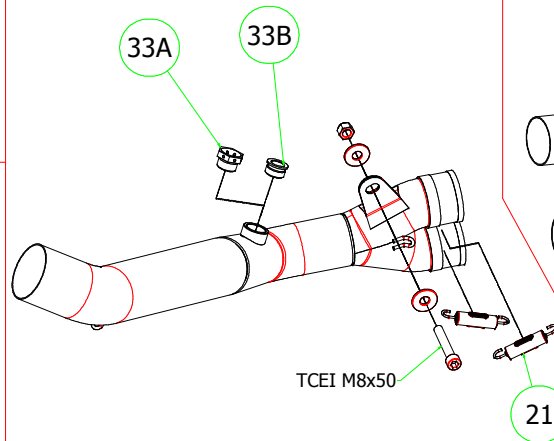

- 71443MI Collettori / Collectors

PARTI DI RICAMBIO / SPARE PARTS

ID	DESCRIZIONE / DESCRIPTION	71776AK cod	71776AKN cod	71776AO cod	71776AON cod	71776PK cod	71776PKK cod	71777PK cod	71778PK cod	71442MI cod	71443MI cod	71444MI cod
1	Fondello Posteriore / End Cap	5009770	5009770	5009675	5009675	5009460	5009770	5009658				
2	Fondello Posteriore Dx - Lat. / Right-lateral end cap											
3	Fondello Posteriore Sx-Sup. / Left-upper end cap											
4	Corpo Marmitta / Silencer Sleeve	5257088	5257160	5257088	5257160	5260130	5260130	5260643	5260644			
5	Corpo Marmitta "dx" / Right Silencer Sleeve											
6	Corpo Marmitta "sx" / Left Silencer Sleeve											
7	Materiale fonoassorbente / Sound-absorbant material	19003UN	19003UN	19003UN	19003UN	19003UN	19003UN	5690098	5690078			
8	Rivetto inox mm 4.8 / Stainless Steel 4.8 mm Rivet	3608011	3608011	3608011	3608011	3608011	3608011	3608011	3608011			
9A	Rivetto allum.mm.3.0 / Aluminium 3.0 mm Rivet	3608016	3608016	3608010	3608016	3608010	3608010	3608010	3608010			
9B	Rivetto allum.mm.3.0 nero / Black Aluminium 3.0 mm Rivet	3608016	3608016		3608016	3608016	3608016	3608016	3608016			
10A	Fascetta di Serraggio (Posteriore) / Strap For Rivets (Rear)	5495273	5495273	5495058	5495058	5495108	5495108	5495215	5495244			
10B	Fascetta di serraggio (Anteriore) / Strap For Rivets (Front)	5495058	5495058	5495058	5495058	5495055	5495055	5495151	5495079			
11	Fascetta di Sostegno / Silencer Clamp	5480067	5480067	5480067	5480067	5490007	5490007					
12	Guarnizione x Fascetta / Clamp Gasket	5630003	5630003	5630003	5630003							
13	Copri Fascetta / Stainless Steel Clamp Protection	5480004	5480004	5480004	5480004							
14	Staffa di Sostegno / Bracket											
15	Staffa sostegno "Dx" / Right Bracket											
16	Staffa sostegno "Sx" / Left Bracket											
17	Inserito Rapid Nut / Rapid nut insert											
18	Molla lunga gangio tondo / Long Spring With Round Hook											
19	Molla lunga gancio ad "U" / Long Spring With "U" Hook											
20	Molla corta gancio tondo / Short spring with roud hook											
21	Molla corta gancio ad "U" / Short Spring With "U" Hook	5281003	5281003	5281003	5281003	5281003	5281003	5281003	5281003		5281003	5281003
22	Targhetta Arrow / Arrow Plate	5855109	5855109	5855031	5855109	5855031	5855031	5855031	5855031			
23	Silenziatore Interno / Db Killer	5930161	5930161	5930027	5930027	5930027	5930161	5930153	5930144			
24	Seeger / Retain Clip	3640022	3640022	3640022	3640022	3640022	3640022	3540026				
25	Fascetta Stringitubo / Pipe Clamp									3080002		
26	Boccola / Bushing										5165079	
27	Flangia / Flange										5525011	
28	Protezione / Heat Shield											
29	Protezione Dx / Right heat shield											
30	Protezione Sx / Left heat shield											
31	Gommino Battuta Cavalletto / Rubber Kickstand Protection											
32	Guarnizione di tenuta / Gasket											
33A	Tappo Sonda Lambda / Lambda Sensor Plug Bolt											5175001
33B	Riduzione sonda lambda / Lambda Sensor Boss											5175004
34	Fondello carby / Carby cap	5704054	5704054			5704040	5704052	5704051	5704070			