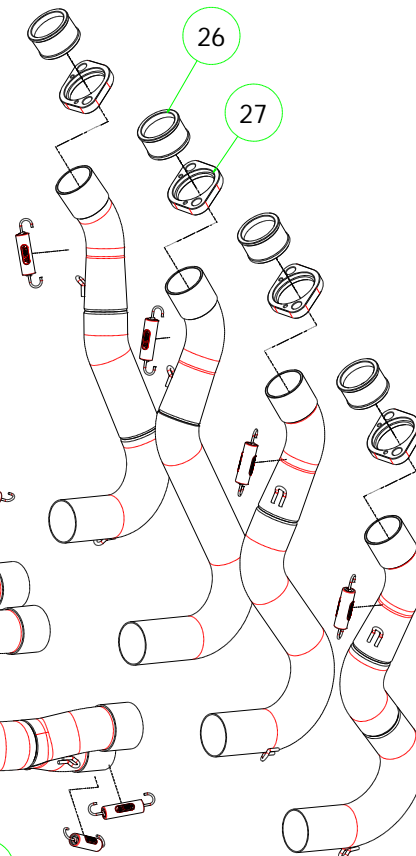

71439MI

Collettori / Collectors