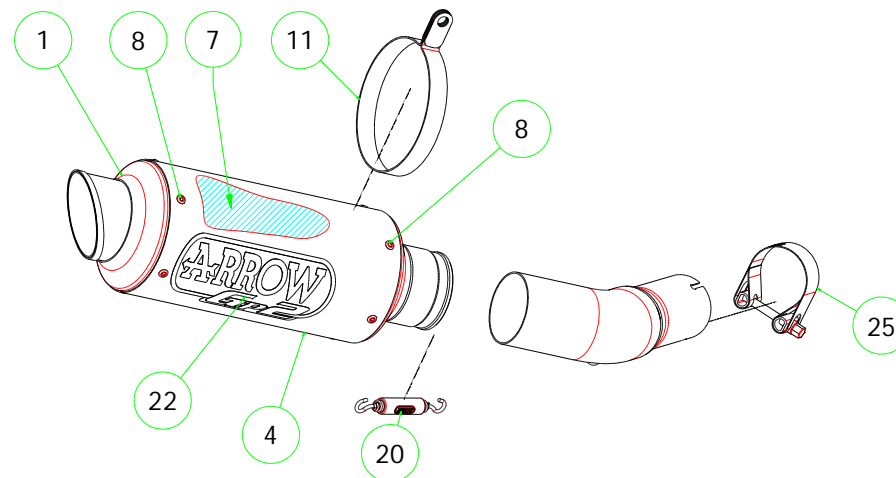

Suzuki GSX-R 600 / 750 i.e. '11

71663RKI Homologated Pro-Racing, Nichrom

71773PK Homologated Trophy, Titanium

71006GP Racing GP2, Titanium

PARTI DI RICAMBIO / SPARE PARTS

ID	DESCRIZIONE / DESCRIPTION	71663RKI cod	71773PK cod	71006GP cod
1	Fondello Posteriore / End Cap	5009606	5009747	5009701
2	Fondello Posteriore Dx - Lat. / Right-lateral end cap			
3	Fondello Posteriore Sx-Sup. / Left-upper end cap			
4	Corpo Marmitta / Silencer Sleeve		5260625	5260552
5	Corpo Marmitta "dx" / Right Silencer Sleeve			
6	Corpo Marmitta "sx" / Left Silencer Sleeve			
7	Materiale fonoassorbente / Sound-absorbant material	19007UN	5690113	19003UN
8	Rivetto inox mm 4.8 / Stainless Steel 4.8 mm Rivet	3608011	3608011	3608011
9A	Rivetto allum.mm.3.0 / Aluminium 3.0 mm Rivet	3608010	3608010	
9B	Rivetto allum.mm.3.0 nero / Black Aluminium 3.0 mm Rivet	3608016	3608016	
10A	Fascetta di Serraggio (Posteriore) / Strap For Rivets (Rear)	5495098	5496009	
10B	Fascetta di serraggio (Anteriore) / Strap For Rivets (Front)		5496008	
11	Fascetta di Sostegno / Silencer Clamp			5480120
12	Guarnizione x Fascetta / Clamp Gasket			
13	Copri Fascetta / Stainless Steel Clamp Protection			
14	Staffa di Sostegno / Bracket			
15	Staffa sostegno "Dx" / Right Bracket			
16	Staffa sostegno "Sx" / Left Bracket			
17	Inserto Rapid Nut / Rapid nut insert			
18	Molla lunga gangio tondo / Long Spring With Round Hook			
19	Molla lunga gancio ad "U" / Long Spring With "U" Hook			
20	Molla corta gancio tondo / Short spring with roud hook			5281001
21	Molla corta gancio ad "U" / Short Spring With "U" Hook			
22	Targhetta Arrow / Arrow Plate	5855104	5855104	3882484
23	Silenziatore Interno / Db Killer	5930077	5930151	
24	Seeger / Retain Clip	3640022		
25	Fascetta Stringitubo / Pipe Clamp	3080002	3080002	3080002
26	Boccola / Bushing			
27	Flangia / Flange			
28	Protezione / Heat Shield			
29	Protezione Dx / Right heat shield			
30	Protezione Sx / Left heat shield			
31	Gommino Battuta Cavalletto / Rubber Kickstand Protection			
32	Guarnizione di tenuta / Gasket		3240053	
33A	Tappo Sonda Lambda / Lambda Sensor Plug Bolt			
33B	Riduzione sonda lambda / Lambda Sensor Boss			
34	Fondello carby / Carby cap	5704046	5704093	