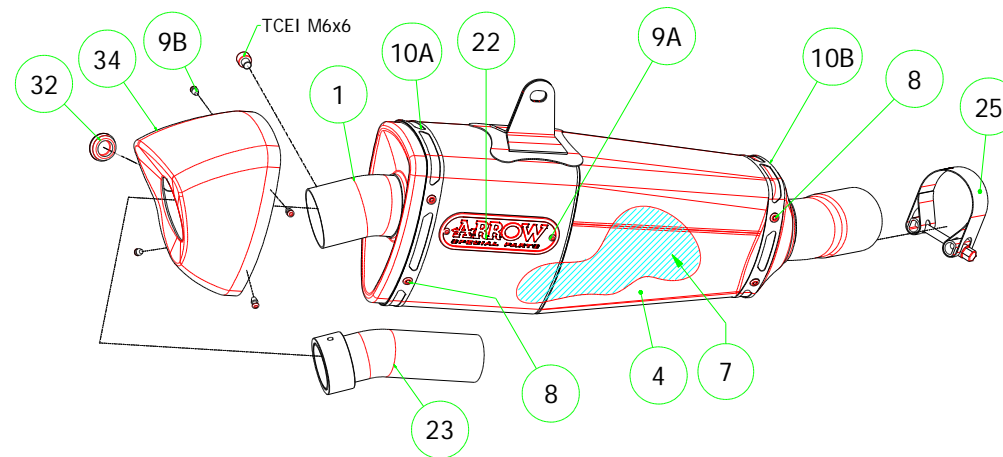

Suzuki GSX-R 600 / 750 i.e. '11

71663RKI Homologated Pro-Racing, Nichrom

71773PK Homologated Trophy, Titanium

71006GP Racing GP2, Titanium

PARTI DI RICAMBIO / SPARE PARTS

ID	DESCRIZIONE / DESCRIPTION	71663RKI cod	71773PK cod	71006GP cod
1	Fondello Posteriore / End Cap	5009606	5009747	5009701
2	Fondello Posteriore Dx - Lat. / Right-lateral end cap			
3	Fondello Posteriore Sx-Sup. / Left-upper end cap			
4	Corpo Marmitta / Silencer Sleeve		5260625	5260552
5	Corpo Marmitta "dx" / Right Silencer Sleeve			
6	Corpo Marmitta "sx" / Left Silencer Sleeve			
7	Materiale fonoassorbente / Sound-absorbant material	19007UN	5690113	19003UN
8	Rivetto inox mm 4.8 / Stainless Steel 4.8 mm Rivet	3608011	3608011	3608011
9A	Rivetto allum.mm.3.0 / Aluminium 3.0 mm Rivet	3608010	3608010	
9B	Rivetto allum.mm.3.0 nero / Black Aluminium 3.0 mm Rivet	3608016	3608016	
10A	Fascetta di Serraggio (Posteriore) / Strap For Rivets (Rear)	5495098	5496009	
10B	Fascetta di serraggio (Anteriore) / Strap For Rivets (Front)		5496008	
11	Fascetta di Sostegno / Silencer Clamp			5480120
12	Guarnizione x Fascetta / Clamp Gasket			
13	Copri Fascetta / Stainless Steel Clamp Protection			
14	Staffa di Sostegno / Bracket			
15	Staffa sostegno "Dx" / Right Bracket			
16	Staffa sostegno "Sx" / Left Bracket			
17	Inserto Rapid Nut / Rapid nut insert			
18	Molla lunga gangio tondo / Long Spring With Round Hook			
19	Molla lunga gancio ad "U" / Long Spring With "U" Hook			
20	Molla corta gancio tondo / Short spring with roud hook			5281001
21	Molla corta gancio ad "U" / Short Spring With "U" Hook			
22	Targhetta Arrow / Arrow Plate	5855104	5855104	3882484
23	Silenziatore Interno / Db Killer	5930077	5930151	
24	Seeger / Retain Clip	3640022		
25	Fascetta Stringitubo / Pipe Clamp	3080002	3080002	3080002
26	Boccola / Bushing			
27	Flangia / Flange			
28	Protezione / Heat Shield			
29	Protezione Dx / Right heat shield			
30	Protezione Sx / Left heat shield			
31	Gommino Battuta Cavalletto / Rubber Kickstand Protection			
32	Guarnizione di tenuta / Gasket		3240053	
33A	Tappo Sonda Lambda / Lambda Sensor Plug Bolt			
33B	Riduzione sonda lambda / Lambda Sensor Boss			
34	Fondello carby / Carby cap	5704046	5704093	