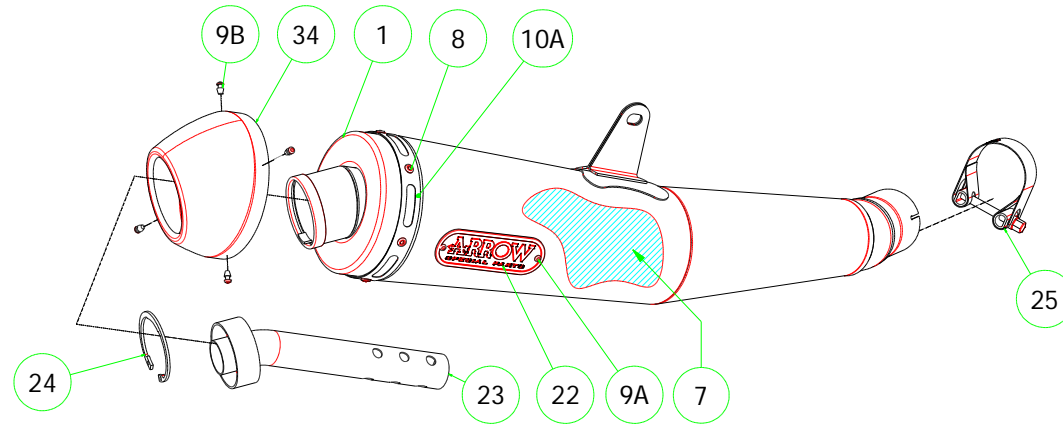

Suzuki GSX-R 600 / 750 i.e. '11

71663RKI Homologated Pro-Racing, Nichrom

71773PK Homologated Trophy, Titanium

71006GP Racing GP2, Titanium

PARTI DI RICAMBIO / SPARE PARTS

ID	DESCRIZIONE / DESCRIPTION	71663RKI cod	71773PK cod	71006GP cod
1	Fondello Posteriore / End Cap	5009606	5009747	5009701
2	Fondello Posteriore Dx - Lat. / Right-lateral end cap			
3	Fondello Posteriore Sx-Sup. / Left-upper end cap			
4	Corpo Marmitta / Silencer Sleeve		5260625	5260552
5	Corpo Marmitta "dx" / Right Silencer Sleeve			
6	Corpo Marmitta "sx" / Left Silencer Sleeve			
7	Materiale fonoassorbente / Sound-absorbant material	19007UN	5690113	19003UN
8	Rivetto inox mm 4.8 / Stainless Steel 4.8 mm Rivet	3608011	3608011	3608011
9A	Rivetto allum.mm.3.0 / Aluminium 3.0 mm Rivet	3608010	3608010	
9B	Rivetto allum.mm.3.0 nero / Black Aluminium 3.0 mm Rivet	3608016	3608016	
10A	Fascetta di Serraggio (Posteriore) / Strap For Rivets (Rear)	5495098	5496009	
10B	Fascetta di serraggio (Anteriore) / Strap For Rivets (Front)		5496008	
11	Fascetta di Sostegno / Silencer Clamp			5480120
12	Guarnizione x Fascetta / Clamp Gasket			
13	Copri Fascetta / Stainless Steel Clamp Protection			
14	Staffa di Sostegno / Bracket			
15	Staffa sostegno "Dx" / Right Bracket			
16	Staffa sostegno "Sx" / Left Bracket			
17	Inserto Rapid Nut / Rapid nut insert			
18	Molla lunga gangio tondo / Long Spring With Round Hook			
19	Molla lunga gancio ad "U" / Long Spring With "U" Hook			
20	Molla corta gancio tondo / Short spring with roud hook			5281001
21	Molla corta gancio ad "U" / Short Spring With "U" Hook			
22	Targhetta Arrow / Arrow Plate	5855104	5855104	3882484
23	Silenziatore Interno / Db Killer	5930077	5930151	
24	Seeger / Retain Clip	3640022		
25	Fascetta Stringitubo / Pipe Clamp	3080002	3080002	3080002
26	Boccola / Bushing			
27	Flangia / Flange			
28	Protezione / Heat Shield			
29	Protezione Dx / Right heat shield			
30	Protezione Sx / Left heat shield			
31	Gommino Battuta Cavalletto / Rubber Kickstand Protection			
32	Guarnizione di tenuta / Gasket		3240053	
33A	Tappo Sonda Lambda / Lambda Sensor Plug Bolt			
33B	Riduzione sonda lambda / Lambda Sensor Boss			
34	Fondello carby / Carby cap	5704046	5704093	