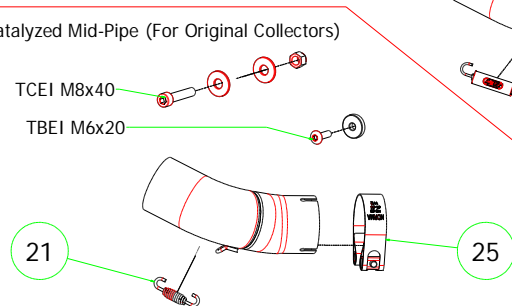

## PARTI DI RICAMBIO / SPARE PARTS

ID	DESCRIZIONE / DESCRIPTION	71770AO cod	71770AON cod	71770MK cod	71770MO cod	71770PK cod	71770PO cod	71771PK cod	71430MI cod	71431MI cod	71433MI cod	71434MI cod
1	Fondello Posteriore / End Cap	5009675	5009675	5009460	5009675	5009640	5009675	5009658				
2	Fondello Posteriore Dx - Lat. / Right-lateral end cap											
3	Fondello Posteriore Sx-Sup. / Left-upper end cap											
4	Corpo Marmitta / Silencer Sleeve	5257088	5257160	5270109	5270109	5260130	5260130	5260601				
5	Corpo Marmitta "dx" / Right Silencer Sleeve											
6	Corpo Marmitta "sx" / Left Silencer Sleeve											
7	Materiale fonoassorbente / Sound-absorbant material	19003UN	19003UN	19003UN	19003UN	19003UN	19003UN	5690098				
8	Rivetto inox mm 4.8 / Stainless Steel 4.8 mm Rivet	3608011	3608011	3608011	3608011	3608011	3608011	3608011				
9A	Rivetto allum.mm.3.0 / Aluminium 3.0 mm Rivet	3608010	3608010	3608010	3608010	3608010	3608010	3608010				
9B	Rivetto allum.mm.3.0 nero / Black Aluminium 3.0 mm Rivet			3608016		3608016		3608016				
10A	Fascetta di Serraggio (Posteriore) / Strap For Rivets (Rear)	5495058	5495058	5495227	5495067	5495108	5495055	5495215				
10B	Fascetta di serraggio (Anteriore) / Strap For Rivets (Front)	5495058	5495058	5495067	5495067	5495055	5495055	5495151				
11	Fascetta di Sostegno / Silencer Clamp	5480067	5480067	5480047	5480047	5490007	5490007					
12	Guarnizione x Fascetta / Clamp Gasket	5630003	5630003	5630003	5630003							
13	Copri Fascetta / Stainless Steel Clamp Protection	5480004	5480004	5480004	5480004							
14	Staffa di Sostegno / Bracket											
15	Staffa sostegno "Dx" / Right Bracket											
16	Staffa sostegno "Sx" / Left Bracket											
17	Inserto Rapid Nut / Rapid nut insert											
18	Molla lunga gangio tondo / Long Spring With Round Hook											
19	Molla lunga gancio ad "U" / Long Spring With "U" Hook											
20	Molla corta gancio tondo / Short spring with roud hook											
21	Molla corta gancio ad "U" / Short Spring With "U" Hook								3416034	5281003	5281003	5281003
22	Targhetta Arrow / Arrow Plate	5855031	5855109	5855031	5855031	5855031	5855031	5855031				
23	Silenziatore Interno / Db Killer	5930045	5930045	5930045	5930045	5930045	5930045	5930139				
24	Seeger / Retain Clip	3640022	3640022	3640022	3640022	3640022	3640022	3640026				
25	Fascetta Stringitubo / Pipe Clamp								3080017	3080016		
26	Boccola / Bushing										5165482	
27	Flangia / Flange										5525021	
28	Protezione / Heat Shield											
29	Protezione Dx / Right heat shield											
30	Protezione Sx / Left heat shield											
31	Gommino Battuta Cavalletto / Rubber Kickstand Protection											
32	Guarnizione di tenuta / Gasket											
33A	Tappo Sonda Lambda / Lambda Sensor Plug Bolt									5175001		5175001
33B	Riduzione Sonda Lambda / Lambda Sensor Adaptor									5175004		5175004
34	Fondello carby / Carby cap			5704040		5704040		5704051				