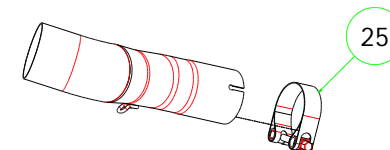

71423MI Raccordo / Mid-Pipe