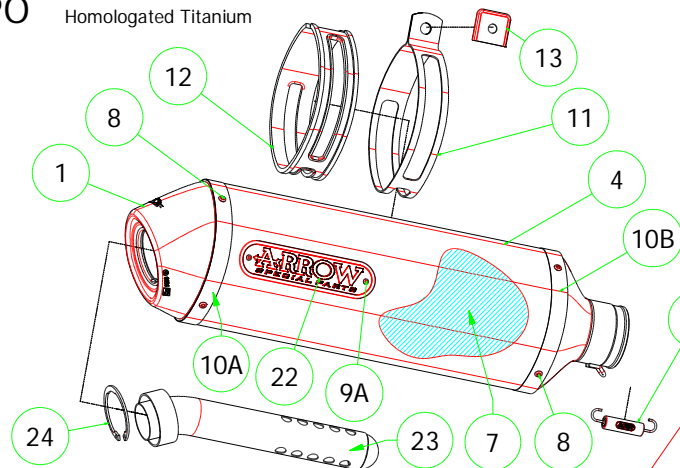

71764AO Homologated Alluminium

71764PO Homologated Titanium

71660RKI Homologated Pro-Racing

PARTI DI RICAMBIO / SPARE PARTS

ID	DESCRIZIONE / DESCRIPTION	71660RKI cod	71764AO cod	71764AON cod	71764PK cod	71764PO cod	71765PK cod	71423MI cod	71423KZ cod
1	Fondello Posteriore / End Cap	5009606	5009674	5009674	5009459	5009674	5009658		
2	Fondello Posteriore Dx - Lat. / Right-lateral end cap								
3	Fondello Posteriore Sx-Sup. / Left-upper end cap								
4	Corpo Marmitta / Silencer Sleeve		5257088	5257160	5260130	5260130	5260583		
5	Corpo Marmitta "dx" / Right Silencer Sleeve								
6	Corpo Marmitta "sx" / Left Silencer Sleeve								
7	Materiale fonoassorbente / Sound-absorbant material	19007UN	19003UN	19003UN	19003UN	19003UN	19007UN		
8	Rivetto inox mm 4.8 / Stainless Steel 4.8 mm Rivet	3608010	3608010	3608010	3608010	3608010	3608010		
9A	Rivetto allum.mm.3.0 / Aluminium 3.0 mm Rivet	3608011	3608011	3608011	3608011	3608011	3608011		
9B	Rivetto allum.mm.3.0 nero / Black Aluminium 3.0 mm Rivet	3608016			3608016		3608016		
10A	Fascetta di Serraggio (Posteriore) / Strap For Rivets (Rear)	5495218	5495058	5495058	5495216	5495055	5495215		
10B	Fascetta di serraggio (Anteriore) / Strap For Rivets (Front)		5495058	5495058	5495055	5495055	5495151		
11	Fascetta di Sostegno / Silencer Clamp		5480067	5480067	5490007	5490007			
12	Guarnizione x Fascetta / Clamp Gasket		5630003	5630003					
13	Copri Fascetta / Stainless Steel Clamp Protection		5480004	5480004					
14	Staffa di Sostegno / Bracket								
15	Staffa sostegno "Dx" / Right Bracket								
16	Staffa sostegno "Sx" / Left Bracket								
17	Inserto Rapid Nut / Rapid nut insert								
18	Molla lunga gancio tondo / Long Spring With Round Hook								
19	Molla lunga gancio ad "U" / Long Spring With "U" Hook								
20	Molla corta gancio tondo / Short spring with roud hook								
21	Molla corta gancio ad "U" / Short Spring With "U" Hook		5281003	5281003	5281003	5281003	5281003		
22	Targhetta Arrow / Arrow Plate	5855104	5855031	5855109	5855031	5855031	5855031		
23	Silenziatore Interno / Db Killer	5930131	5930131	5930131	5930131	5930131	5930130		
24	Seeger / Retain Clip	3640022	3640022	3640022	3640022	3640022	3640026		
25	Fascetta Stringitubo / Pipe Clamp	3080013						3080013	3080013
26	Boccola / Bushing								
27	Flangia / Flange								
28	Protezione / Heat Shield								
29	Protezione Dx / Right heat shield								
30	Protezione Sx / Left heat shield								
31	Gommino Battuta Cavalletto / Rubber Kickstand Protection								
32	Guarnizione di tenuta / Gasket								
33	Tappo Sonda Lambda / Lambda Sensor Plug Bolt								
34	Fondello carby / Carby cap	5704046			5704040		5704051		