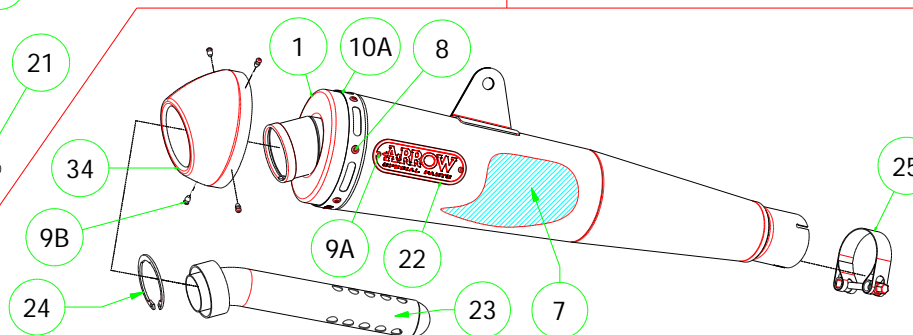

71764AO Homologated Alluminium

71764PO Homologated Titanium

71660RKI Homologated Pro-Racing

PARTI DI RICAMBIO / SPARE PARTS

ID	DESCRIZIONE / DESCRIPTION	71660RKI cod	71764AO cod	71764AON cod	71764PK cod	71764PO cod	71765PK cod	71423MI cod	71423KZ cod
1	Fondello Posteriore / End Cap	5009606	5009674	5009674	5009459	5009674	5009658		
2	Fondello Posteriore Dx - Lat. / Right-lateral end cap								
3	Fondello Posteriore Sx-Sup. / Left-upper end cap								
4	Corpo Marmitta / Silencer Sleeve		5257088	5257160	5260130	5260130	5260583		
5	Corpo Marmitta "dx" / Right Silencer Sleeve								
6	Corpo Marmitta "sx" / Left Silencer Sleeve								
7	Materiale fonoassorbente / Sound-absorbant material	19007UN	19003UN	19003UN	19003UN	19003UN	19007UN		
8	Rivetto inox mm 4.8 / Stainless Steel 4.8 mm Rivet	3608010	3608010	3608010	3608010	3608010	3608010		
9A	Rivetto allum.mm.3.0 / Aluminium 3.0 mm Rivet	3608011	3608011	3608011	3608011	3608011	3608011		
9B	Rivetto allum.mm.3.0 nero / Black Aluminium 3.0 mm Rivet	3608016			3608016		3608016		
10A	Fascetta di Serraggio (Posteriore) / Strap For Rivets (Rear)	5495218	5495058	5495058	5495216	5495055	5495215		
10B	Fascetta di serraggio (Anteriore) / Strap For Rivets (Front)		5495058	5495058	5495055	5495055	5495151		
11	Fascetta di Sostegno / Silencer Clamp		5480067	5480067	5490007	5490007			
12	Guarnizione x Fascetta / Clamp Gasket		5630003	5630003					
13	Copri Fascetta / Stainless Steel Clamp Protection		5480004	5480004					
14	Staffa di Sostegno / Bracket								
15	Staffa sostegno "Dx" / Right Bracket								
16	Staffa sostegno "Sx" / Left Bracket								
17	Inserto Rapid Nut / Rapid nut insert								
18	Molla lunga gancio tondo / Long Spring With Round Hook								
19	Molla lunga gancio ad "U" / Long Spring With "U" Hook								
20	Molla corta gancio tondo / Short spring with roud hook								
21	Molla corta gancio ad "U" / Short Spring With "U" Hook		5281003	5281003	5281003	5281003	5281003		
22	Targhetta Arrow / Arrow Plate	5855104	5855031	5855109	5855031	5855031	5855031		
23	Silenziatore Interno / Db Killer	5930131	5930131	5930131	5930131	5930131	5930130		
24	Seeger / Retain Clip	3640022	3640022	3640022	3640022	3640022	3640026		
25	Fascetta Stringitubo / Pipe Clamp	3080013						3080013	3080013
26	Boccola / Bushing								
27	Flangia / Flange								
28	Protezione / Heat Shield								
29	Protezione Dx / Right heat shield								
30	Protezione Sx / Left heat shield								
31	Gommino Battuta Cavalletto / Rubber Kickstand Protection								
32	Guarnizione di tenuta / Gasket								
33	Tappo Sonda Lambda / Lambda Sensor Plug Bolt								
34	Fondello carby / Carby cap	5704046			5704040		5704051		