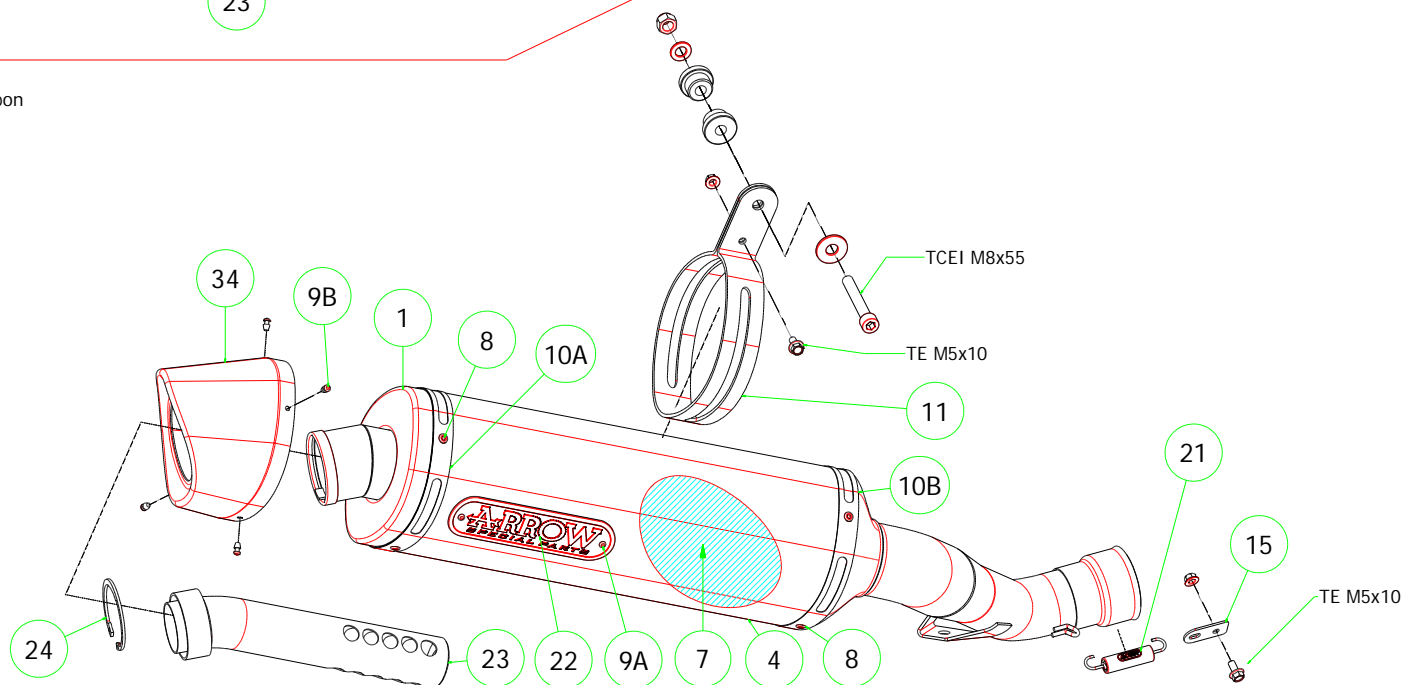

Honda VFR 1200 F '10

- 71762PO Homologated Titanium
- 71762AO Homologated Aluminium
- 71762AON Homologated Aluminium (Dark Line)

- 71762PK Homologated Titanium-Carbon

PARTI DI RICAMBIO / SPARE PARTS

ID	DESCRIZIONE / DESCRIPTION	71762AO cod	71762AON cod	71762PK cod	71762PO cod
1	Fondello Posteriore / End Cap	5009677	5009677	5009460	500967
2	Fondello Posteriore Dx - Lat. / Right-lateral end cap				
3	Fondello Posteriore Sx-Sup. / Left-upper end cap				
4	Corpo Marmitta / Silencer Sleeve	5257088	5257160	5260130	5260130
5	Corpo Marmitta "dx" / Right Silencer Sleeve				
6	Corpo Marmitta "sx" / Left Silencer Sleeve				
7	Materiale fonoassorbente / Sound-absorbant material	19003UN	19003UN	19003UN	19003UN
8	Rivetto inox mm 4.8 / Stainless Steel 4.8 mm Rivet	3608011	3608011	3608011	3608011
9A	Rivetto allum.mm.3.0 / Aluminium 3.0 mm Rivet	3608010	3608010	3608010	3608010
9B	Rivetto allum.mm.3.0 nero / Black Aluminium 3.0 mm Rivet				
10A	Fascetta di Serraggio (Posteriore) / Strap For Rivets (Rear)	5495058	5495058	5495210	5495055
10B	Fascetta di serraggio (Anteriore) / Strap For Rivets (Front)	5495058	5495058	5495055	5495055
11	Fascetta di Sostegno / Silencer Clamp	5490048	5490048	5490047	5490047
12	Guarnizione x Fascetta / Clamp Gasket				
13	Copri Fascetta / Stainless Steel Clamp Protection				
14	Staffa di Sostegno / Bracket				
15	Staffa sostegno "Dx" / Right Bracket	5834002	5834002	5834002	5834002
16	Staffa sostegno "Sx" / Left Bracket				
17	Inserito Rapid Nut / Rapid nut insert				
18	Molla lunga gangio tondo / Long Spring With Round Hook				
19	Molla lunga gancio ad "U" / Long Spring With "U" Hook				
20	Molla corta gancio tondo / Short spring with roud hook				
21	Molla corta gancio ad "U" / Short Spring With "U" Hook	5281003	5281003	5281003	5281003
22	Targhetta Arrow / Arrow Plate	5855031	5855109	5855031	5855031
23	Silenziatore Interno / Db Killer	5930045	5930045	5930045	5930045
24	Seeger / Retain Clip	3640022	3640022	3640022	3640022
25	Fascetta Stringitubo / Pipe Clamp				
26	Boccola / Bushing				
27	Flangia / Flange				
28	Protezione / Heat Shield				
29	Protezione Dx / Right heat shield				
30	Protezione Sx / Left heat shield				
31	Gommino Battuta Cavalletto / Rubber Kickstand Protection				
32	Guarnizione di tenuta / Gasket				
33	Tappo Sonda Lambda / Lambda Sensor Plug Bolt				
34	Fondello carby / Carby cap			5704040	