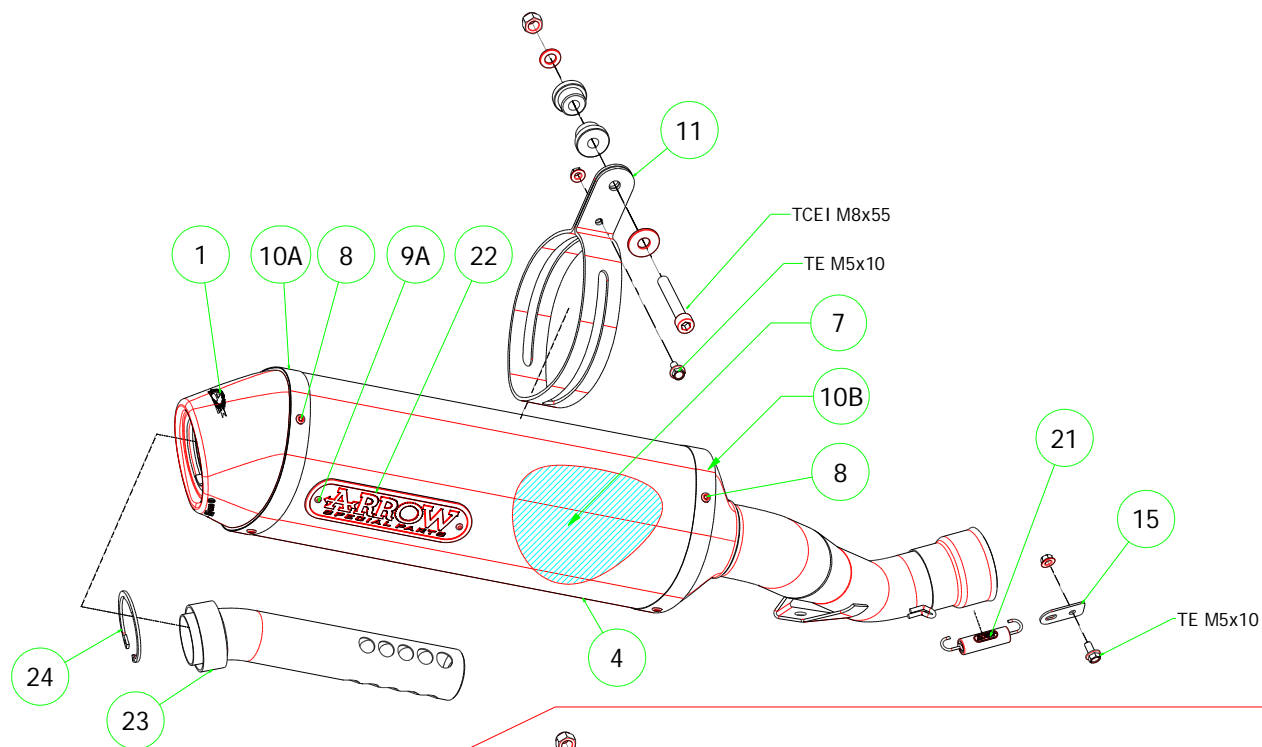

Honda VFR 1200 F '10

- 71762PO Homologated Titanium
- 71762AO Homologated Aluminium
- 71762AON Homologated Aluminium (Dark Line)

- 71762PK Homologated Titanium-Carbon

PARTI DI RICAMBIO / SPARE PARTS

ID	DESCRIZIONE / DESCRIPTION	71762AO cod	71762AON cod	71762PK cod	71762PO cod
1	Fondello Posteriore / End Cap	5009677	5009677	5009460	500967
2	Fondello Posteriore Dx - Lat. / Right-lateral end cap				
3	Fondello Posteriore Sx-Sup. / Left-upper end cap				
4	Corpo Marmitta / Silencer Sleeve	5257088	5257160	5260130	5260130
5	Corpo Marmitta "dx" / Right Silencer Sleeve				
6	Corpo Marmitta "sx" / Left Silencer Sleeve				
7	Materiale fonoassorbente / Sound-absorbant material	19003UN	19003UN	19003UN	19003UN
8	Rivetto inox mm 4.8 / Stainless Steel 4.8 mm Rivet	3608011	3608011	3608011	3608011
9A	Rivetto allum.mm.3.0 / Aluminium 3.0 mm Rivet	3608010	3608010	3608010	3608010
9B	Rivetto allum.mm.3.0 nero / Black Aluminium 3.0 mm Rivet				
10A	Fascetta di Serraggio (Posteriore) / Strap For Rivets (Rear)	5495058	5495058	5495210	5495055
10B	Fascetta di serraggio (Anteriore) / Strap For Rivets (Front)	5495058	5495058	5495055	5495055
11	Fascetta di Sostegno / Silencer Clamp	5490048	5490048	5490047	5490047
12	Guarnizione x Fascetta / Clamp Gasket				
13	Copri Fascetta / Stainless Steel Clamp Protection				
14	Staffa di Sostegno / Bracket				
15	Staffa sostegno "Dx" / Right Bracket	5834002	5834002	5834002	5834002
16	Staffa sostegno "Sx" / Left Bracket				
17	Inserito Rapid Nut / Rapid nut insert				
18	Molla lunga gangio tondo / Long Spring With Round Hook				
19	Molla lunga gancio ad "U" / Long Spring With "U" Hook				
20	Molla corta gancio tondo / Short spring with roud hook				
21	Molla corta gancio ad "U" / Short Spring With "U" Hook	5281003	5281003	5281003	5281003
22	Targhetta Arrow / Arrow Plate	5855031	5855109	5855031	5855031
23	Silenziatore Interno / Db Killer	5930045	5930045	5930045	5930045
24	Seeger / Retain Clip	3640022	3640022	3640022	3640022
25	Fascetta Stringitubo / Pipe Clamp				
26	Boccola / Bushing				
27	Flangia / Flange				
28	Protezione / Heat Shield				
29	Protezione Dx / Right heat shield				
30	Protezione Sx / Left heat shield				
31	Gommino Battuta Cavalletto / Rubber Kickstand Protection				
32	Guarnizione di tenuta / Gasket				
33	Tappo Sonda Lambda / Lambda Sensor Plug Bolt				
34	Fondello carby / Carby cap			5704040	