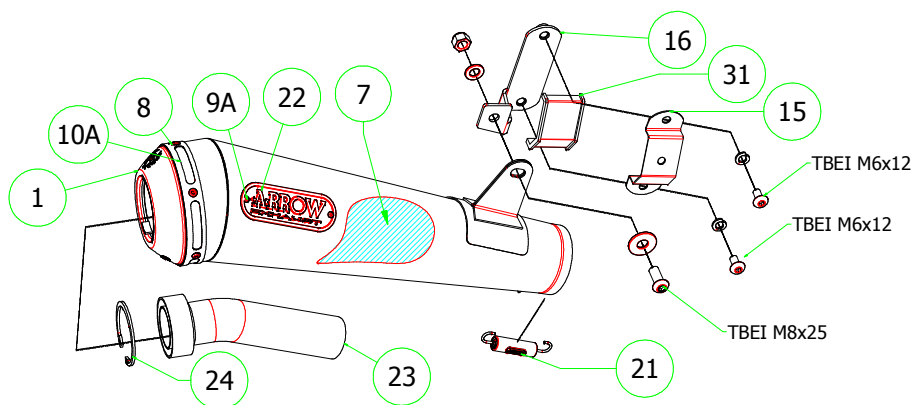

PARTI DI RICAMBIO / SPARE PARTS

ID	DESCRIZIONE / DESCRIPTION	71761XKI cod	71659PRI cod	71421MI cod	71421KZ cod
1	Fondello Posteriore / End Cap	5009777	5009631		
2	Fondello Posteriore Dx - Lat. / Right-lateral end cap				
3	Fondello Posteriore Sx-Sup. / Left-upper end cap				
4	Corpo Marmitta / Silencer Sleeve	5254217			
5	Corpo Marmitta "dx" / Right Silencer Sleeve				
6	Corpo Marmitta "sx" / Left Silencer Sleeve				
7	Materiale fonoassorbente / Sound-absorbant material	5690083	19007UN		
8	Rivetto inox mm 4.8 / Stainless Steel 4.8 mm Rivet	3608011	3608011		
9A	Rivetto allum.mm.3.0 / Aluminium 3.0 mm Rivet	3608010	3608010		
9B	Rivetto allum.mm.3.0 nero / Black Aluminium 3.0 mm Rivet	3608016			
10A	Fascetta di Serraggio (Posteriore) / Strap For Rivets (Rear)	5495308	5495065		
10B	Fascetta di serraggio (Anteriore) / Strap For Rivets (Front)	5495310			
11	Fascetta di Sostegno / Silencer Clamp				
12	Guarnizione x Fascetta / Clamp Gasket				
13	Copri Fascetta / Stainless Steel Clamp Protection				
14	Staffa di Sostegno / Bracket				
15	Staffa sostegno "Dx" / Right Bracket	5843229	5843097		
16	Staffa sostegno "Sx" / Left Bracket		5030242		
17	Inserto Rapid Nut / Rapid nut insert				
18	Molla lunga gangio tondo / Long Spring With Round Hook				
19	Molla lunga gancio ad "U" / Long Spring With "U" Hook				
20	Molla corta gancio tondo / Short spring with roud hook				
21	Molla corta gancio ad "U" / Short Spring With "U" Hook	5281003	5281003	5281003	5281003
22	Targhetta Arrow / Arrow Plate	5855031	5855104		
23	Silenziatore Interno / Db Killer	5930027	5930052		
24	Seeger / Retain Clip	3640053	3640053		
25	Fascetta Stringitubo / Pipe Clamp				
26	Boccola / Bushing			5165411	5165411
27	Flangia / Flange			5525009	5525056
28	Protezione / Heat Shield				
29	Protezione Dx / Right heat shield				
30	Protezione Sx / Left heat shield				
31	Gommino Battuta Cavalletto / Rubber Kickstand Protection		5630006		
32	Guarnizione di tenuta / Gasket				
33	Tappo Sonda Lambda / Lambda Sensor Plug Bolt			5175007	5175007
34	Fondello carby / Carby cap	5704060			