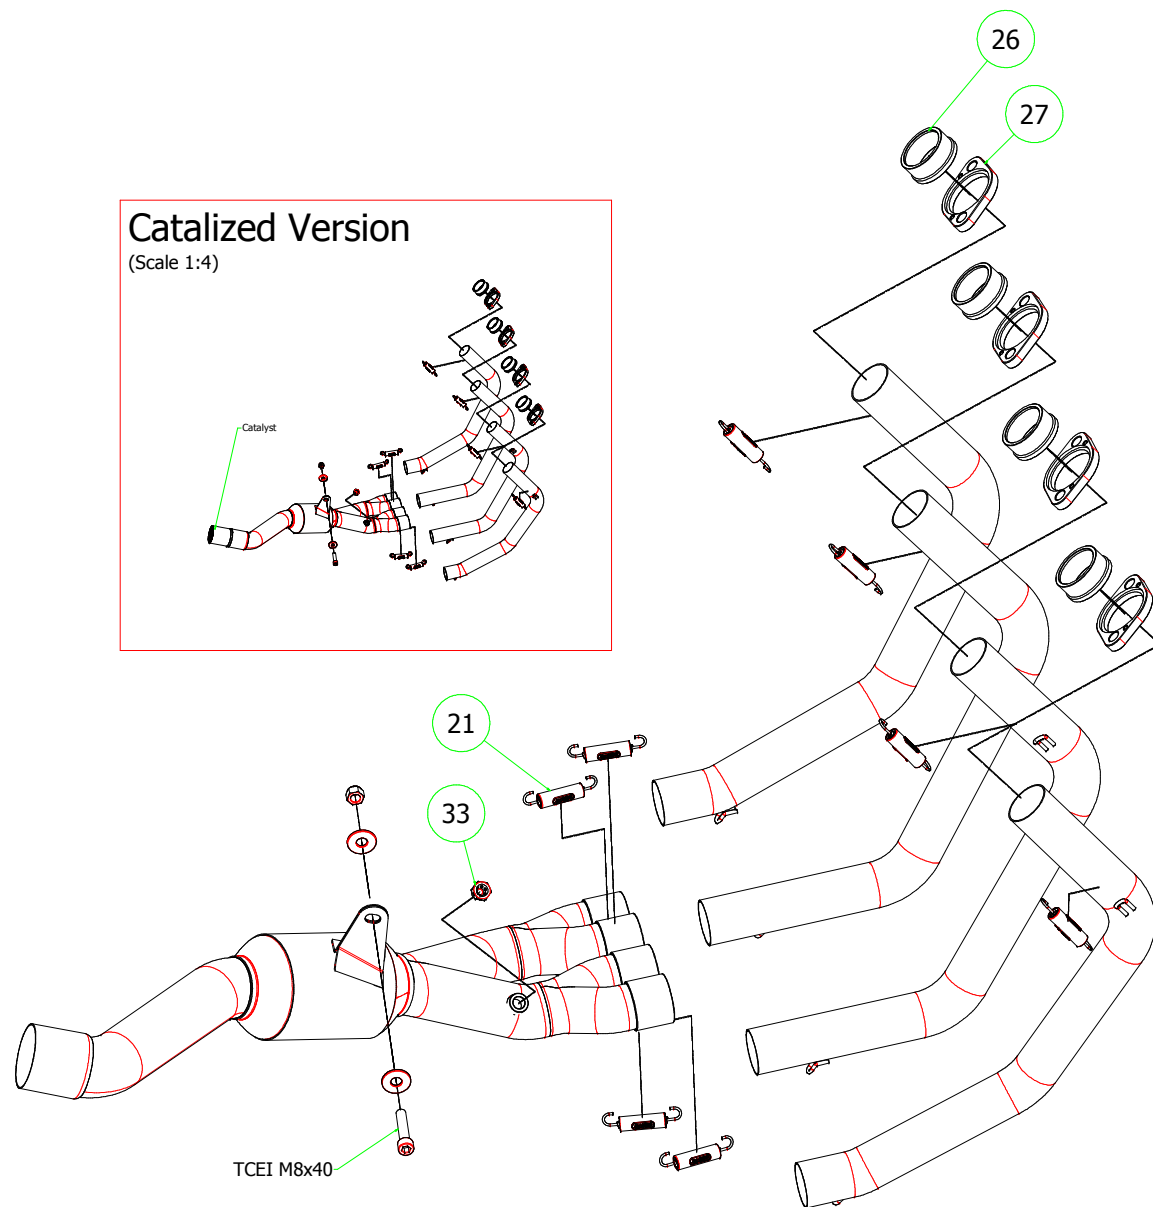

71421MI Collettori / Collectors

71421KZ Collettori Catalizzati / Catalyzed Collectors

Catalyzed Version
(Scale 1:4)