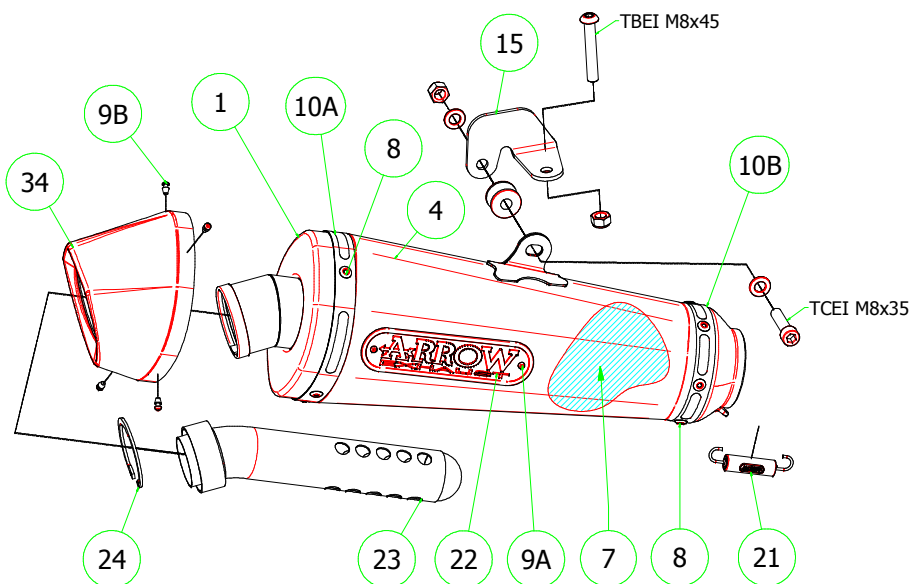

Yamaha XJ6 '09-12 / XJ6 Diversion '09-13

71761XKI Homologated X-Kone (Stainless Steel)