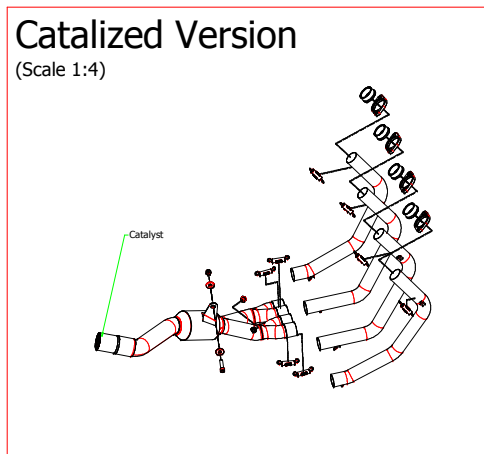

71421MI Collettori / Collectors

71421KZ Collettori Catalizzati / Catalyzed Collectors

Catalyzed Version
(Scale 1:4)