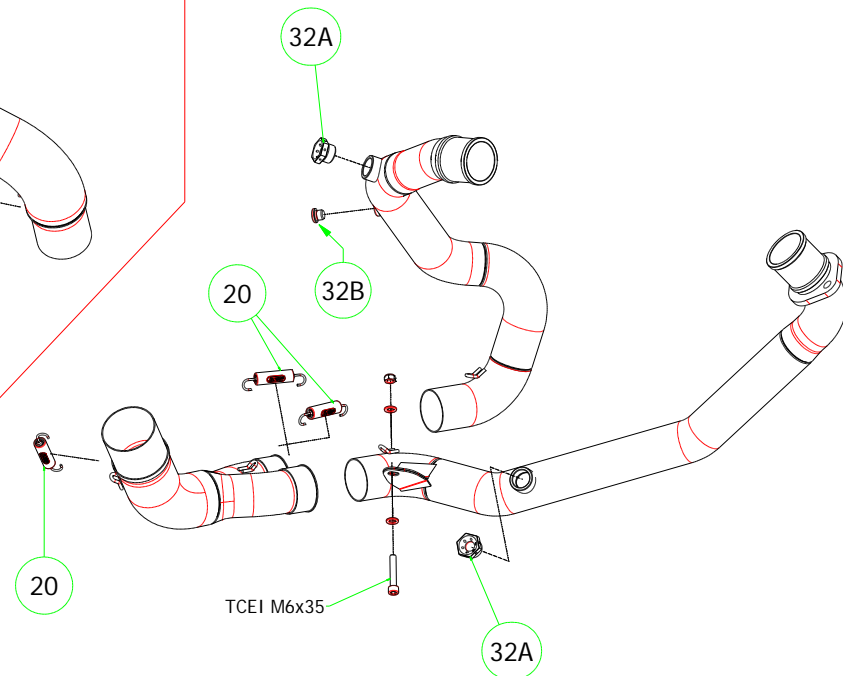

PARTI DI RICAMBIO / SPARE PARTS

ID	DESCRIZIONE / DESCRIPTION	71754AO cod	71754AON cod	71754PK cod	71754PO cod	71417MI cod
1	Fondello Posteriore / End Cap	5009445	5009445	5009446	5009445	
2	Fondello Posteriore Dx - Lat. / Right-lateral end cap					
3	Fondello Posteriore Sx-Sup. / Left-upper end cap					
4	Corpo Marmitta / Silencer Sleeve	5257082	5257163	5260332	5260332	
5	Corpo Marmitta "dx" / Right Silencer Sleeve					
6	Corpo Marmitta "sx" / Left Silencer Sleeve					
7	Materiale fonoassorbente / Sound-absorbant material	19003UN	19003UN	19003UN	19003UN	
8	Rivetto inox mm 4.8 / Stainless Steel 4.8 mm Rivet	3608011	3608011	3608011	3608011	
9A	Rivetto inox mm 3.0 / Stainless Steel 3.0 mm Rivet	3608010	3608010	3608010	3608010	
9B	Rivetto alluminio mm 3.0 nero / Black aluminium 3.0 mm Rivet			3608016		
10A	Fascetta di Serraggio (Posteriore) / Strap For Rivets (Rear)	5495064	5495064	5495060	5495060	
10B	Fascetta di serraggio (Anteriore) / Strap For Rivets (Front)	5495064	5495064	5495105	5495060	
11	Fascetta di Sostegno / Silencer Clamp	5480079	5480079	5490023	5490023	
12	Guarnizione x Fascetta / Clamp Gasket	5630003	5630003			
13	Copri Fascetta / Stainless Steel Clamp Protection	5480004	5480004			
14	Staffa di Sostegno / bracket	5030208	5030208	5030208	5030208	
15	Staffa di centraggio / Adjusting bracket	5030249	5030249	5030249	5030249	
16	Inserito Rapid Nut / Rapid nut insert	3245005	3245005	3245005	3245005	
17	Molla lunga gancio tondo / Long Spring With Round Hook					
18	Molla lunga gancio ad "U" / Long Spring With "U" Hook					
19	Molla corta gancio tondo / Short spring with roud hook					
20	Molla corta gancio ad "U" / Short Spring With "U" Hook	5281003	5281003	5281003	5281003	5281003
21	Targhetta Arrow / Arrow Plate	5855104	5855110	5855104	5855104	
22	Silenziatore Interno / Db Killer	5930039	5930039	5930039	5930039	
23	Seeger / Retain Clip	3640025	3640025	3640025	3640025	
24	Fascetta Stringitubo / Pipe Clamp					
25	Boccola / Bushing					
26	Flangia / Flange					
27	Protezione / Heat Shield					
28	Protezione Dx / Right heat shield					
29	Protezione Sx / Left heat shield					
30	Gommino Battuta Cavalletto / Rubber Kickstand Protection					
31	Guarnizione di tenuta / Gasket					
32A	Tappo Sonda Lambda / Lambda Sensor Plug Bolt					5175001
32B	Tappo controllo Co / Bolt for O2 Sensor plug					5175002
33	Fondello carby / Carby cap			5704037		