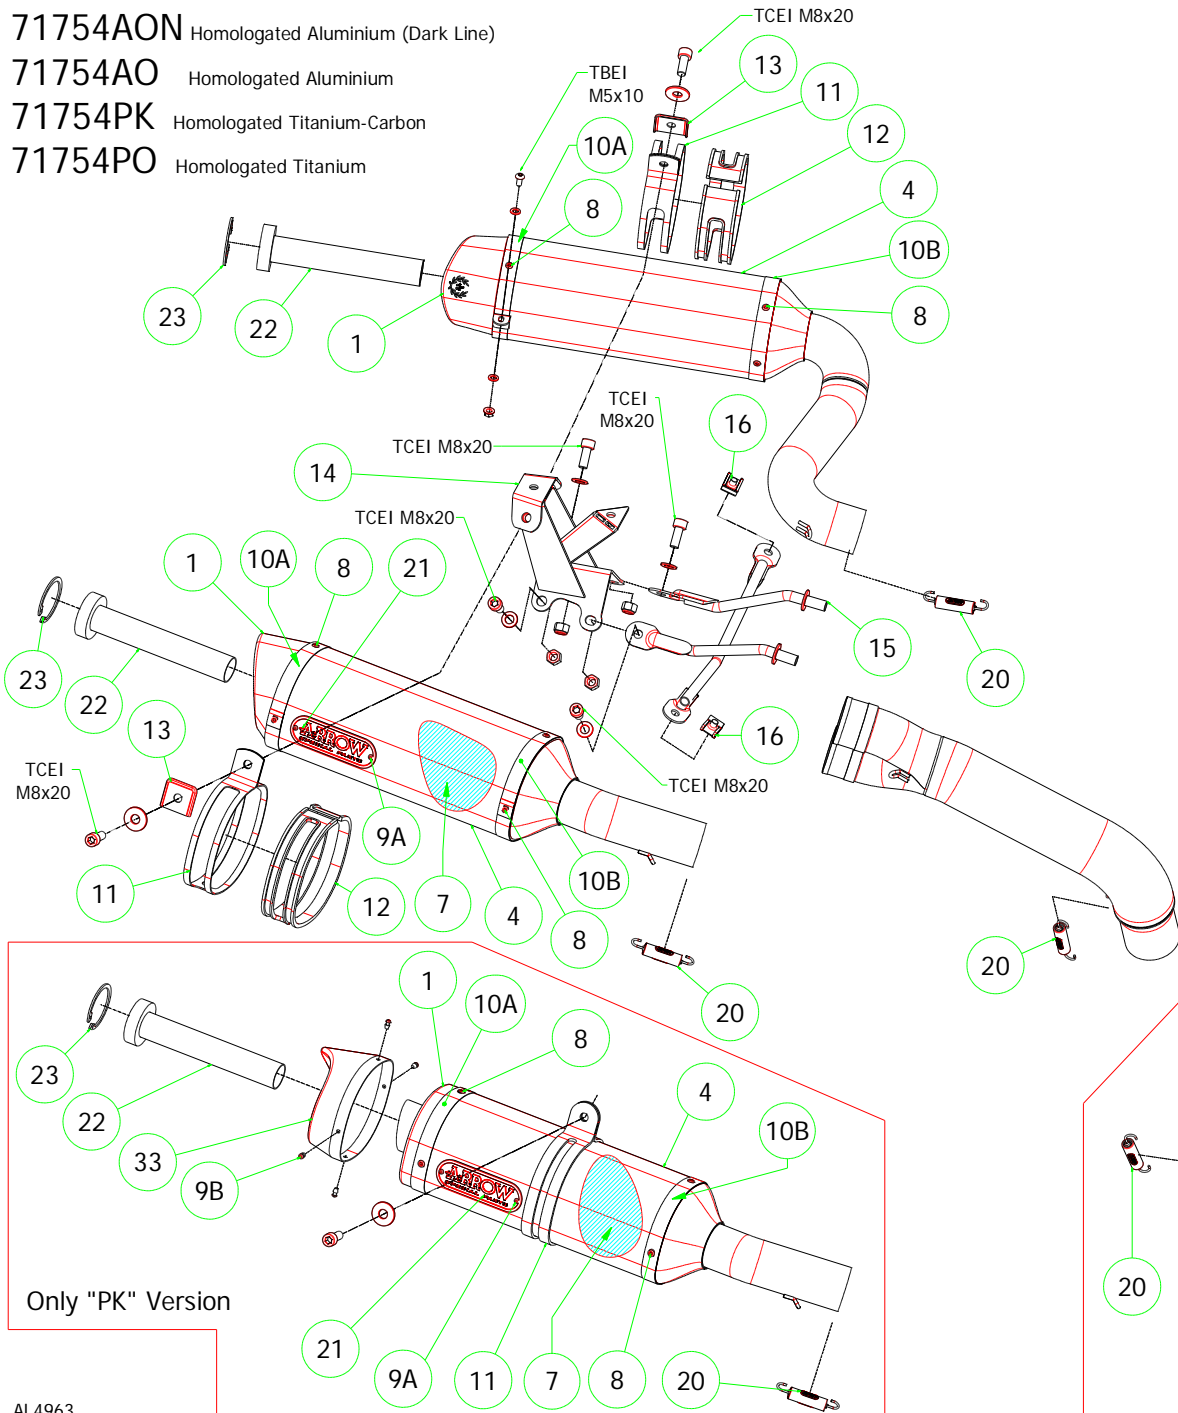

PARTI DI RICAMBIO / SPARE PARTS

ID	DESCRIZIONE / DESCRIPTION	71754AO cod	71754AON cod	71754PK cod	71754PO cod	71417MI cod
1	Fondello Posteriore / End Cap	5009445	5009445	5009446	5009445	
2	Fondello Posteriore Dx - Lat. / Right-lateral end cap					
3	Fondello Posteriore Sx-Sup. / Left-upper end cap					
4	Corpo Marmitta / Silencer Sleeve	5257082	5257163	5260332	5260332	
5	Corpo Marmitta "dx" / Right Silencer Sleeve					
6	Corpo Marmitta "sx" / Left Silencer Sleeve					
7	Materiale fonoassorbente / Sound-absorbant material	19003UN	19003UN	19003UN	19003UN	
8	Rivetto inox mm 4.8 / Stainless Steel 4.8 mm Rivet	3608011	3608011	3608011	3608011	
9A	Rivetto inox mm 3.0 / Stainless Steel 3.0 mm Rivet	3608010	3608010	3608010	3608010	
9B	Rivetto alluminio mm 3.0 nero / Black aluminium 3.0 mm Rivet			3608016		
10A	Fascetta di Serraggio (Posteriore) / Strap For Rivets (Rear)	5495064	5495064	5495060	5495060	
10B	Fascetta di serraggio (Anteriore) / Strap For Rivets (Front)	5495064	5495064	5495105	5495060	
11	Fascetta di Sostegno / Silencer Clamp	5480079	5480079	5490023	5490023	
12	Guarnizione x Fascetta / Clamp Gasket	5630003	5630003			
13	Copri Fascetta / Stainless Steel Clamp Protection	5480004	5480004			
14	Staffa di Sostegno / bracket	5030208	5030208	5030208	5030208	
15	Staffa di centraggio / Adjusting bracket	5030249	5030249	5030249	5030249	
16	Inserito Rapid Nut / Rapid nut insert	3245005	3245005	3245005	3245005	
17	Molla lunga gancio tondo / Long Spring With Round Hook					
18	Molla lunga gancio ad "U" / Long Spring With "U" Hook					
19	Molla corta gancio tondo / Short spring with roud hook					
20	Molla corta gancio ad "U" / Short Spring With "U" Hook	5281003	5281003	5281003	5281003	5281003
21	Targhetta Arrow / Arrow Plate	5855104	5855110	5855104	5855104	
22	Silenziatore Interno / Db Killer	5930039	5930039	5930039	5930039	
23	Seeger / Retain Clip	3640025	3640025	3640025	3640025	
24	Fascetta Stringitubo / Pipe Clamp					
25	Boccola / Bushing					
26	Flangia / Flange					
27	Protezione / Heat Shield					
28	Protezione Dx / Right heat shield					
29	Protezione Sx / Left heat shield					
30	Gommino Battuta Cavalletto / Rubber Kickstand Protection					
31	Guarnizione di tenuta / Gasket					
32A	Tappo Sonda Lambda / Lambda Sensor Plug Bolt					5175001
32B	Tappo controllo Co / Bolt for O2 Sensor plug					5175002
33	Fondello carby / Carby cap			5704037		