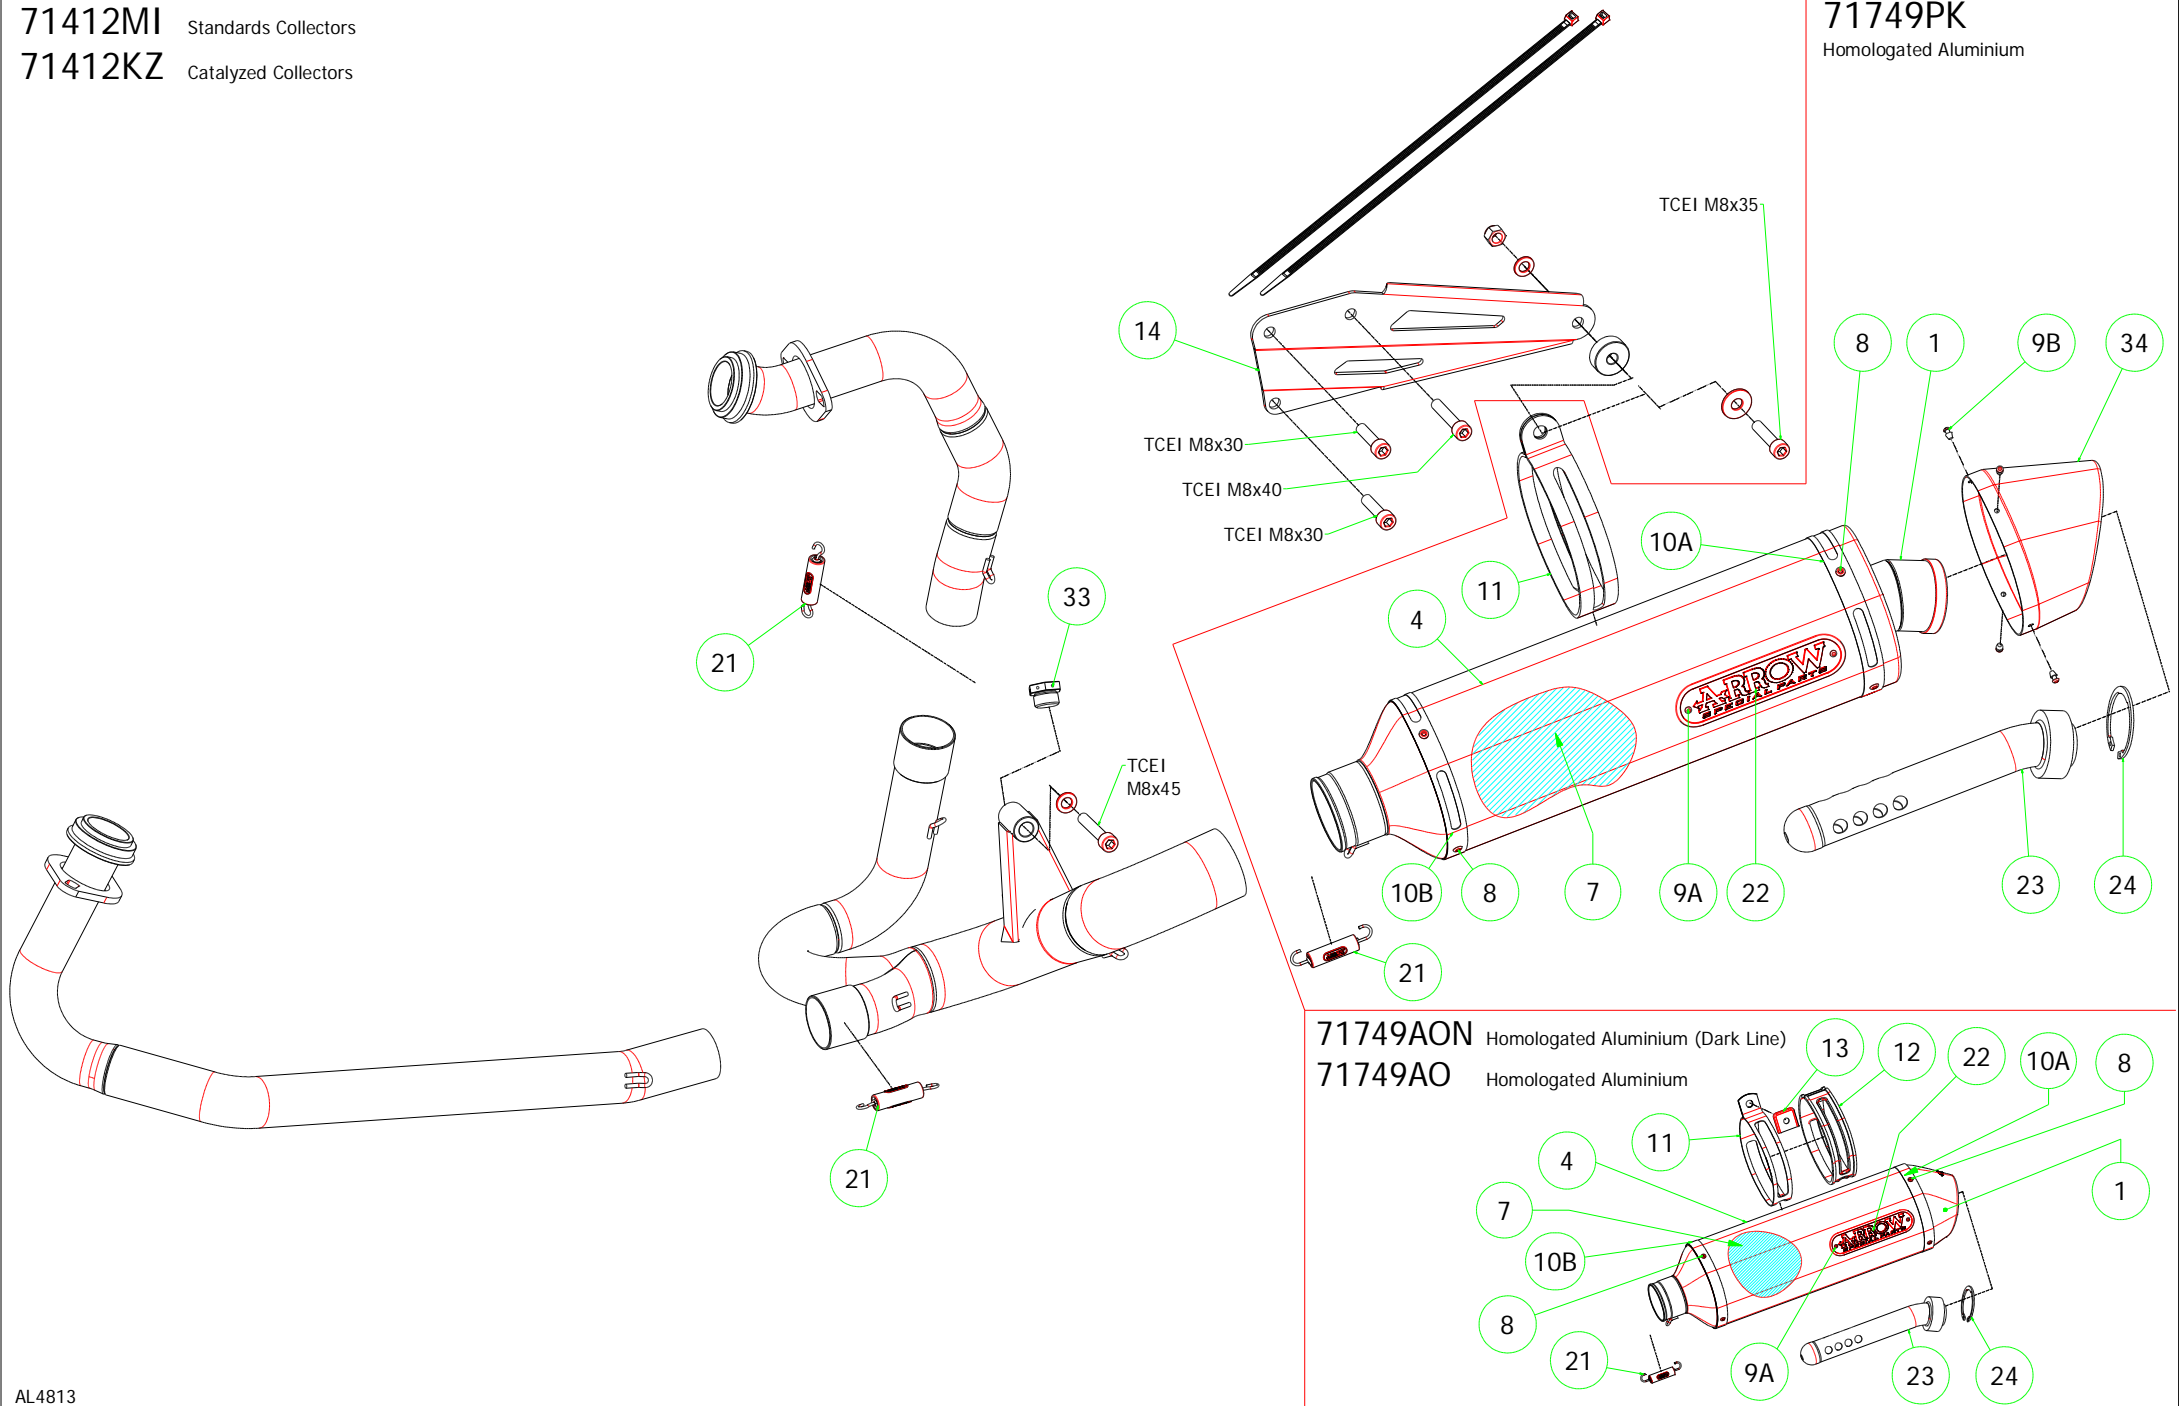

Gilera GP 800 '08/..

71412MI Standards Collectors
 71412KZ Catalyzed Collectors

71749PK
 Homologated Aluminium

PARTI DI RICAMBIO / SPARE PARTS

ID	DESCRIZIONE / DESCRIPTION	71749AO cod	71749AON cod	71749PK cod	71412MI cod	71412KZ cod
1	Fondello Posteriore / End Cap	5009663	5009663	5009459		
2	Fondello Posteriore Dx - Lat. / Right-lateral end cap					
3	Fondello Posteriore Sx-Sup. / Left-upper end cap					
4	Corpo Marmitta / Silencer Sleeve	5257088	5257160	5260130		
5	Corpo Marmitta "dx" / Right Silencer Sleeve					
6	Corpo Marmitta "sx" / Left Silencer Sleeve					
7	Materiale fonoassorbente / Sound-absorbant material	19003UN	19003UN	19003UN		
8	Rivetto inox mm 4.8 / Stainless Steel 4.8 mm Rivet	3608011	3608011	3608011		
9A	Rivetto allum.mm.3.0 / Aluminium 3.0 mm Rivet	3608010	3608010	3608010		
9B	Rivetto allum.mm.3.0 nero / Black Aluminium 3.0 mm Rivet			3608016		
10A	Fascetta di Serraggio (Posteriore) / Strap For Rivets (Rear)	5495058	5495058	5495160		
10B	Fascetta di serraggio (Anteriore) / Strap For Rivets (Front)	5495058	5495058	5495055		
11	Fascetta di Sostegno / Silencer Clamp	5480067	5480067	5490007		
12	Guarnizione x Fascetta / Clamp Gasket	5630003	5630003			
13	Copri Fascetta / Stainless Steel Clamp Protection	5480004	5480004			
14	Staffa di Sostegno / Bracket				5843102	5843102
15	Staffa sostegno "Dx" / Right Bracket					
16	Staffa sostegno "Sx" / Left Bracket					
17	Inserto Rapid Nut / Rapid nut insert					
18	Molla lunga gangio tondo / Long Spring With Round Hook					
19	Molla lunga gancio ad "U" / Long Spring With "U" Hook					
20	Molla corta gancio tondo / Short spring with roud hook					
21	Molla corta gancio ad "U" / Short Spring With "U" Hook	5281003	5281003	5281003	5281003	5281003
22	Targhetta Arrow / Arrow Plate	5855031	5855109	5855031		
23	Silenziatore Interno / Db Killer	5930100	5930100	5930100		
24	Seeger / Retain Clip	3640022	3640022	3640022		
25	Fascetta Stringitubo / Pipe Clamp					
26	Boccola / Bushing					
27	Flangia / Flange					
28	Protezione / Heat Shield					
29	Protezione Dx / Right heat shield					
30	Protezione Sx / Left heat shield					
31	Gommino Battuta Cavalletto / Rubber Kickstand Protection					
32	Guarnizione di tenuta / Gasket					
33	Tappo Sonda Lambda / Lambda Sensor Plug Bolt				5175001	5175001
34	Fondello carby / Carby cap			5704040		