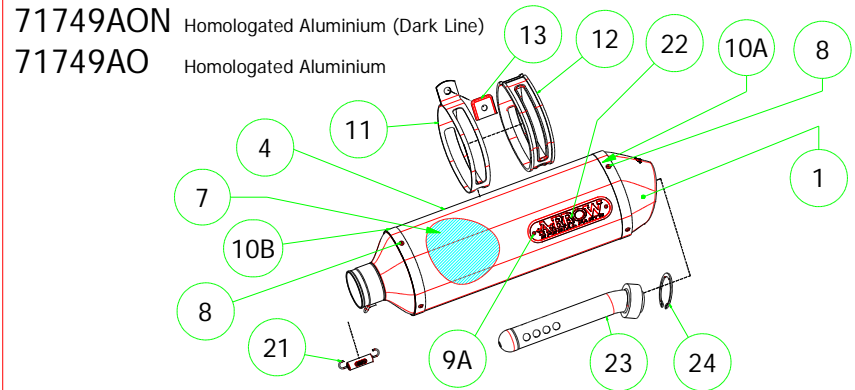

Gilera GP 800 '08/..

71412MI Standards Collectors
 71412KZ Catalyzed Collectors

71749PK
 Homologated Aluminium

PARTI DI RICAMBIO / SPARE PARTS

ID	DESCRIZIONE / DESCRIPTION	71749AO cod	71749AON cod	71749PK cod	71412MI cod	71412KZ cod
1	Fondello Posteriore / End Cap	5009663	5009663	5009459		
2	Fondello Posteriore Dx - Lat. / Right-lateral end cap					
3	Fondello Posteriore Sx-Sup. / Left-upper end cap					
4	Corpo Marmitta / Silencer Sleeve	5257088	5257160	5260130		
5	Corpo Marmitta "dx" / Right Silencer Sleeve					
6	Corpo Marmitta "sx" / Left Silencer Sleeve					
7	Materiale fonoassorbente / Sound-absorbant material	19003UN	19003UN	19003UN		
8	Rivetto inox mm 4.8 / Stainless Steel 4.8 mm Rivet	3608011	3608011	3608011		
9A	Rivetto allum.mm.3.0 / Aluminium 3.0 mm Rivet	3608010	3608010	3608010		
9B	Rivetto allum.mm.3.0 nero / Black Aluminium 3.0 mm Rivet			3608016		
10A	Fascetta di Serraggio (Posteriore) / Strap For Rivets (Rear)	5495058	5495058	5495160		
10B	Fascetta di serraggio (Anteriore) / Strap For Rivets (Front)	5495058	5495058	5495055		
11	Fascetta di Sostegno / Silencer Clamp	5480067	5480067	5490007		
12	Guarnizione x Fascetta / Clamp Gasket	5630003	5630003			
13	Copri Fascetta / Stainless Steel Clamp Protection	5480004	5480004			
14	Staffa di Sostegno / Bracket				5843102	5843102
15	Staffa sostegno "Dx" / Right Bracket					
16	Staffa sostegno "Sx" / Left Bracket					
17	Inserto Rapid Nut / Rapid nut insert					
18	Molla lunga gangio tondo / Long Spring With Round Hook					
19	Molla lunga gancio ad "U" / Long Spring With "U" Hook					
20	Molla corta gancio tondo / Short spring with roud hook					
21	Molla corta gancio ad "U" / Short Spring With "U" Hook	5281003	5281003	5281003	5281003	5281003
22	Targhetta Arrow / Arrow Plate	5855031	5855109	5855031		
23	Silenziatore Interno / Db Killer	5930100	5930100	5930100		
24	Seeger / Retain Clip	3640022	3640022	3640022		
25	Fascetta Stringitubo / Pipe Clamp					
26	Boccola / Bushing					
27	Flangia / Flange					
28	Protezione / Heat Shield					
29	Protezione Dx / Right heat shield					
30	Protezione Sx / Left heat shield					
31	Gommino Battuta Cavalletto / Rubber Kickstand Protection					
32	Guarnizione di tenuta / Gasket					
33	Tappo Sonda Lambda / Lambda Sensor Plug Bolt				5175001	5175001
34	Fondello carby / Carby cap			5704040		