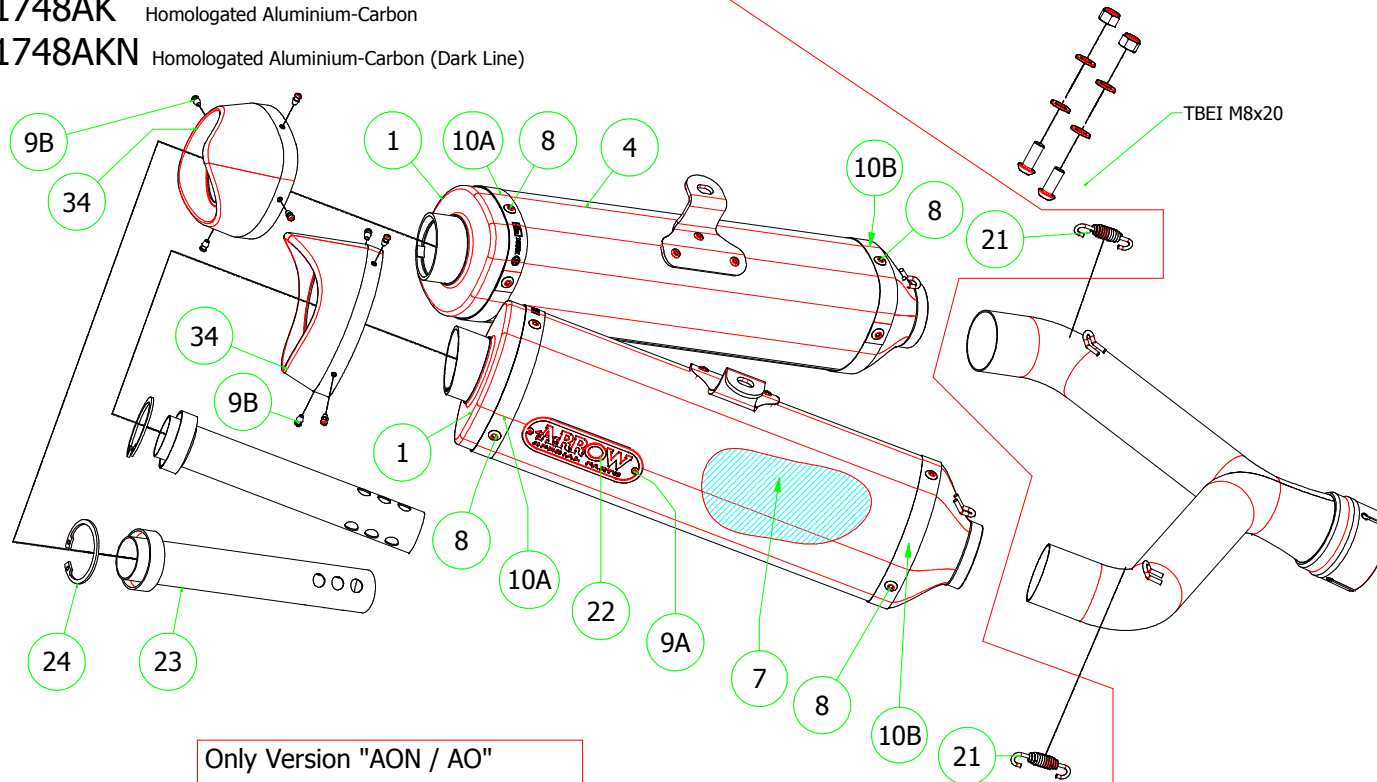

71410MI Mid Pipe / Raccordo

71411MI Collettori / Collectors

PARTI DI RICAMBIO / SPARE PARTS

ID	DESCRIZIONE / DESCRIPTION	71748AK cod	71748AKN cod	71748AO cod	71748AON cod	71748PK cod	71410MI cod	71411MI cod
1	Fondello Posteriore / End Cap	5009446	5009446	5009657	5009657	5009446		
2	Fondello Posteriore Dx - Lat. / Right-lateral end cap							
3	Fondello Posteriore Sx-Sup. / Left-upper end cap							
4	Corpo Marmitta / Silencer Sleeve	5257152	5257168	5257152	5257168	5260531		
5	Corpo Marmitta "dx" / Right Silencer Sleeve							
6	Corpo Marmitta "sx" / Left Silencer Sleeve							
7	Materiale fonoassorbente / Sound-absorbant material	19003UN	19003UN	19003UN	39003UN	19003UN		
8	Rivetto inox mm 4.8 / Stainless Steel 4.8 mm Rivet	3608011	3608011	3608011	3608011	3608011		
9A	Rivetto allum.mm.3.0 / Aluminium 3.0 mm Rivet	3608016	3608016	3608010	3608016	3608010		
9B	Rivetto allum.mm.3.0 nero / Black Aluminium 3.0 mm Rivet	3608016	3608016			3608016		
10A	Fascetta di Serraggio (Posteriore) / Strap For Rivets (Rear)	5495258	5495258	5495064	5495064	5495152		
10B	Fascetta di serraggio (Anteriore) / Strap For Rivets (Front)	5495064	5495064	5495064	5495064	5495060		
11	Fascetta di Sostegno / Silencer Clamp							
12	Guarnizione x Fascetta / Clamp Gasket							
13	Copri Fascetta / Stainless Steel Clamp Protection							
14	Staffa di Sostegno / Bracket							
15	Staffa sostegno "Dx" / Right Bracket							
16	Staffa sostegno "Sx" / Left Bracket							
17	Inserto Rapid Nut / Rapid nut insert							
18	Molla lunga gangio tondo / Long Spring With Round Hook							
19	Molla lunga gancio ad "U" / Long Spring With "U" Hook							
20	Molla corta gancio tondo / Short spring with roud hook							
21	Molla corta gancio ad "U" / Short Spring With "U" Hook	3416034	3416034	3416034	3416034	3416034		5281003
22	Targhetta Arrow / Arrow Plate	5855110	5855110	5855104	5855110	5855104		
23	Silenziatore Interno / Db Killer	5930062	5930062	5930062	5930062	5930062		
24	Seeger / Retain Clip	3640025	3640025	3640025	3640025	3640025		
25	Fascetta Stringitubo / Pipe Clamp							3080002
26	Boccola / Bushing							
27	Flangia / Flange							
28	Protezione / Heat Shield							
29	Protezione Dx / Right heat shield							
30	Protezione Sx / Left heat shield							
31	Gommino Battuta Cavalletto / Rubber Kickstand Protection							
32	Guarnizione di tenuta / Gasket							
33	Tappo Sonda Lambda / Lambda Sensor Plug Bolt							5175001
34	Fondello carby / Carby cap	5704100	5704100			5704037		