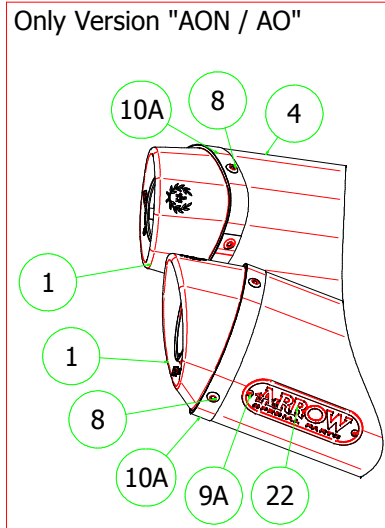

71410MI Mid Pipe / Raccordo

71411MI Collettori / Collectors

PARTI DI RICAMBIO / SPARE PARTS

ID	DESCRIZIONE / DESCRIPTION	71748AK cod	71748AKN cod	71748AO cod	71748AON cod	71748PK cod	71410MI cod	71411MI cod
1	Fondello Posteriore / End Cap	5009446	5009446	5009657	5009657	5009446		
2	Fondello Posteriore Dx - Lat. / Right-lateral end cap							
3	Fondello Posteriore Sx-Sup. / Left-upper end cap							
4	Corpo Marmitta / Silencer Sleeve	5257152	5257168	5257152	5257168	5260531		
5	Corpo Marmitta "dx" / Right Silencer Sleeve							
6	Corpo Marmitta "sx" / Left Silencer Sleeve							
7	Materiale fonoassorbente / Sound-absorbant material	19003UN	19003UN	19003UN	39003UN	19003UN		
8	Rivetto inox mm 4.8 / Stainless Steel 4.8 mm Rivet	3608011	3608011	3608011	3608011	3608011		
9A	Rivetto allum.mm.3.0 / Aluminium 3.0 mm Rivet	3608016	3608016	3608010	3608016	3608010		
9B	Rivetto allum.mm.3.0 nero / Black Aluminium 3.0 mm Rivet	3608016	3608016			3608016		
10A	Fascetta di Serraggio (Posteriore) / Strap For Rivets (Rear)	5495258	5495258	5495064	5495064	5495152		
10B	Fascetta di serraggio (Anteriore) / Strap For Rivets (Front)	5495064	5495064	5495064	5495064	5495060		
11	Fascetta di Sostegno / Silencer Clamp							
12	Guarnizione x Fascetta / Clamp Gasket							
13	Copri Fascetta / Stainless Steel Clamp Protection							
14	Staffa di Sostegno / Bracket							
15	Staffa sostegno "Dx" / Right Bracket							
16	Staffa sostegno "Sx" / Left Bracket							
17	Inserto Rapid Nut / Rapid nut insert							
18	Molla lunga gangio tondo / Long Spring With Round Hook							
19	Molla lunga gancio ad "U" / Long Spring With "U" Hook							
20	Molla corta gancio tondo / Short spring with roud hook							
21	Molla corta gancio ad "U" / Short Spring With "U" Hook	3416034	3416034	3416034	3416034	3416034		5281003
22	Targhetta Arrow / Arrow Plate	5855110	5855110	5855104	5855110	5855104		
23	Silenziatore Interno / Db Killer	5930062	5930062	5930062	5930062	5930062		
24	Seeger / Retain Clip	3640025	3640025	3640025	3640025	3640025		
25	Fascetta Stringitubo / Pipe Clamp							3080002
26	Boccola / Bushing							
27	Flangia / Flange							
28	Protezione / Heat Shield							
29	Protezione Dx / Right heat shield							
30	Protezione Sx / Left heat shield							
31	Gommino Battuta Cavalletto / Rubber Kickstand Protection							
32	Guarnizione di tenuta / Gasket							
33	Tappo Sonda Lambda / Lambda Sensor Plug Bolt							5175001
34	Fondello carby / Carby cap	5704100	5704100			5704037		