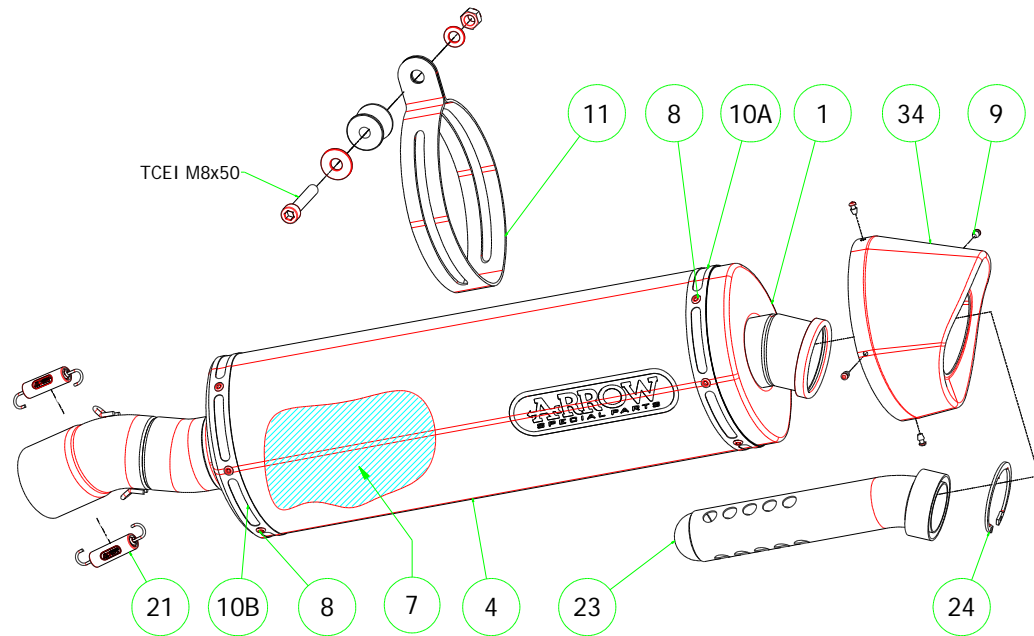

BMW F 800 R '09

71408MI Collettori / Collectors

71746AK Homologated Aluminium-Carbon

71746PK Homologated Titanium-Carbon

PARTI DI RICAMBIO / SPARE PARTS

ID	DESCRIZIONE / DESCRIPTION	71746AK cod	71746PK cod	71408MI cod
1	Fondello Posteriore / End Cap	5009654	5009654	
2	Fondello Posteriore Dx - Lat. / Right-lateral end cap			
3	Fondello Posteriore Sx-Sup. / Left-upper end cap			
4	Corpo Marmitta / Silencer Sleeve	5257151	5260503	
5	Corpo Marmitta "dx" / Right Silencer Sleeve			
6	Corpo Marmitta "sx" / Left Silencer Sleeve			
7	Materiale fonoassorbente / Sound-absorbant material	19003UN	19003UN	
8	Rivetto inox mm 4.8 / Stainless Steel 4.8 mm Rivet	3608011	3608011	
9	Rivetto allum.mm.3.0 nero / Black Aluminium 3.0 mm Rivet	3608016	3608016	
10A	Fascetta di Serraggio (Posteriore) / Strap For Rivets (Rear)	5495171	5495170	
10B	Fascetta di serraggio (Anteriore) / Strap For Rivets (Front)	5495056	5495073	
11	Fascetta di Sostegno / Silencer Clamp	5480066	5490012	
12	Guarnizione x Fascetta / Clamp Gasket	5630003		
13	Copri Fascetta / Stainless Steel Clamp Protection	5480004		
14	Staffa di Sostegno / Bracket			
15	Staffa sostegno "Dx" / Right Bracket			
16	Staffa sostegno "Sx" / Left Bracket			
17	Inserito Rapid Nut / Rapid nut insert			
18	Molla lunga gangio tondo / Long Spring With Round Hook			
19	Molla lunga gancio ad "U" / Long Spring With "U" Hook			
20	Molla corta gancio tondo / Short spring with roud hook			
21	Molla corta gancio ad "U" / Short Spring With "U" Hook	5281003	5281003	5281003
22	Targhetta Arrow / Arrow Plate			
23	Silenziatore Interno / Db Killer	5930102	5930102	
24	Seeger / Retain Clip	3640022	3640022	
25	Fascetta Stringitubo / Pipe Clamp			
26	Boccola / Bushing			
27	Flangia / Flange			
28	Protezione / Heat Shield			
29	Protezione Dx / Right heat shield			
30	Protezione Sx / Left heat shield			
31	Gommino Battuta Cavalletto / Rubber Kickstand Protection			
32	Guarnizione di tenuta / Gasket			
33	Tappo Sonda Lambda / Lambda Sensor Plug Bolt			5175001
34	Fondello carby / Carby cap	5704061	5704029	