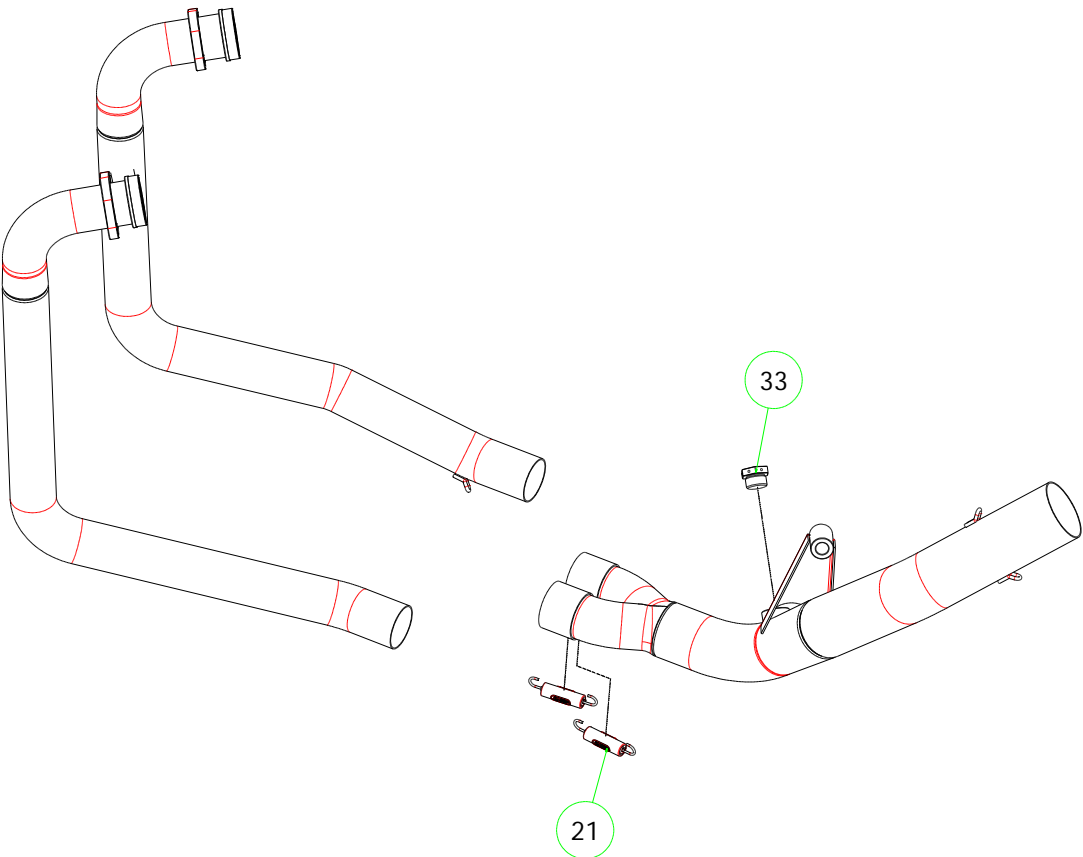

BMW F 800 R '09

71408MI Collettori / Collectors

71746AK Homologated Aluminium-Carbon

71746PK Homologated Titanium-Carbon

PARTI DI RICAMBIO / SPARE PARTS

ID	DESCRIZIONE / DESCRIPTION	71746AK cod	71746PK cod	71408MI cod
1	Fondello Posteriore / End Cap	5009654	5009654	
2	Fondello Posteriore Dx - Lat. / Right-lateral end cap			
3	Fondello Posteriore Sx-Sup. / Left-upper end cap			
4	Corpo Marmitta / Silencer Sleeve	5257151	5260503	
5	Corpo Marmitta "dx" / Right Silencer Sleeve			
6	Corpo Marmitta "sx" / Left Silencer Sleeve			
7	Materiale fonoassorbente / Sound-absorbant material	19003UN	19003UN	
8	Rivetto inox mm 4.8 / Stainless Steel 4.8 mm Rivet	3608011	3608011	
9	Rivetto allum.mm.3.0 nero / Black Aluminium 3.0 mm Rivet	3608016	3608016	
10A	Fascetta di Serraggio (Posteriore) / Strap For Rivets (Rear)	5495171	5495170	
10B	Fascetta di serraggio (Anteriore) / Strap For Rivets (Front)	5495056	5495073	
11	Fascetta di Sostegno / Silencer Clamp	5480066	5490012	
12	Guarnizione x Fascetta / Clamp Gasket	5630003		
13	Copri Fascetta / Stainless Steel Clamp Protection	5480004		
14	Staffa di Sostegno / Bracket			
15	Staffa sostegno "Dx" / Right Bracket			
16	Staffa sostegno "Sx" / Left Bracket			
17	Inserito Rapid Nut / Rapid nut insert			
18	Molla lunga gangio tondo / Long Spring With Round Hook			
19	Molla lunga gancio ad "U" / Long Spring With "U" Hook			
20	Molla corta gancio tondo / Short spring with roud hook			
21	Molla corta gancio ad "U" / Short Spring With "U" Hook	5281003	5281003	5281003
22	Targhetta Arrow / Arrow Plate			
23	Silenziatore Interno / Db Killer	5930102	5930102	
24	Seeger / Retain Clip	3640022	3640022	
25	Fascetta Stringitubo / Pipe Clamp			
26	Boccola / Bushing			
27	Flangia / Flange			
28	Protezione / Heat Shield			
29	Protezione Dx / Right heat shield			
30	Protezione Sx / Left heat shield			
31	Gommino Battuta Cavalletto / Rubber Kickstand Protection			
32	Guarnizione di tenuta / Gasket			
33	Tappo Sonda Lambda / Lambda Sensor Plug Bolt			5175001
34	Fondello carby / Carby cap	5704061	5704029	