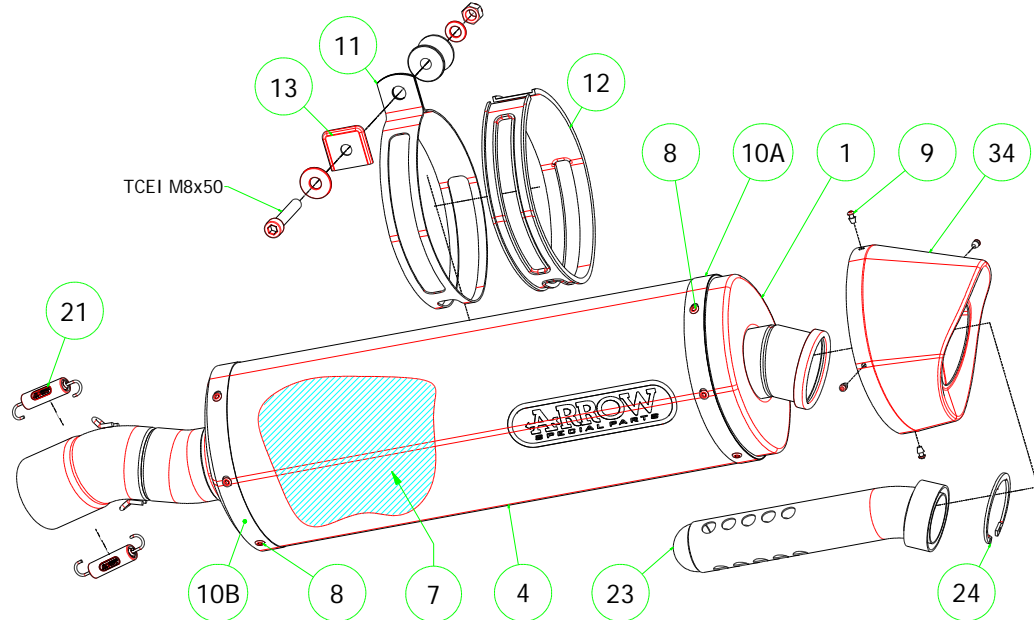

BMW F 800 R '09

71408MI Collettori / Collectors

71746AK Homologated Aluminium-Carbon

71746PK Homologated Titanium-Carbon

PARTI DI RICAMBIO / SPARE PARTS

ID	DESCRIZIONE / DESCRIPTION	71746AK cod	71746PK cod	71408MI cod
1	Fondello Posteriore / End Cap	5009654	5009654	
2	Fondello Posteriore Dx - Lat. / Right-lateral end cap			
3	Fondello Posteriore Sx-Sup. / Left-upper end cap			
4	Corpo Marmitta / Silencer Sleeve	5257151	5260503	
5	Corpo Marmitta "dx" / Right Silencer Sleeve			
6	Corpo Marmitta "sx" / Left Silencer Sleeve			
7	Materiale fonoassorbente / Sound-absorbant material	19003UN	19003UN	
8	Rivetto inox mm 4.8 / Stainless Steel 4.8 mm Rivet	3608011	3608011	
9	Rivetto allum.mm.3.0 nero / Black Aluminium 3.0 mm Rivet	3608016	3608016	
10A	Fascetta di Serraggio (Posteriore) / Strap For Rivets (Rear)	5495171	5495170	
10B	Fascetta di serraggio (Anteriore) / Strap For Rivets (Front)	5495056	5495073	
11	Fascetta di Sostegno / Silencer Clamp	5480066	5490012	
12	Guarnizione x Fascetta / Clamp Gasket	5630003		
13	Copri Fascetta / Stainless Steel Clamp Protection	5480004		
14	Staffa di Sostegno / Bracket			
15	Staffa sostegno "Dx" / Right Bracket			
16	Staffa sostegno "Sx" / Left Bracket			
17	Inserito Rapid Nut / Rapid nut insert			
18	Molla lunga gangio tondo / Long Spring With Round Hook			
19	Molla lunga gancio ad "U" / Long Spring With "U" Hook			
20	Molla corta gancio tondo / Short spring with roud hook			
21	Molla corta gancio ad "U" / Short Spring With "U" Hook	5281003	5281003	5281003
22	Targhetta Arrow / Arrow Plate			
23	Silenziatore Interno / Db Killer	5930102	5930102	
24	Seeger / Retain Clip	3640022	3640022	
25	Fascetta Stringitubo / Pipe Clamp			
26	Boccola / Bushing			
27	Flangia / Flange			
28	Protezione / Heat Shield			
29	Protezione Dx / Right heat shield			
30	Protezione Sx / Left heat shield			
31	Gommino Battuta Cavalletto / Rubber Kickstand Protection			
32	Guarnizione di tenuta / Gasket			
33	Tappo Sonda Lambda / Lambda Sensor Plug Bolt			5175001
34	Fondello carby / Carby cap	5704061	5704029	