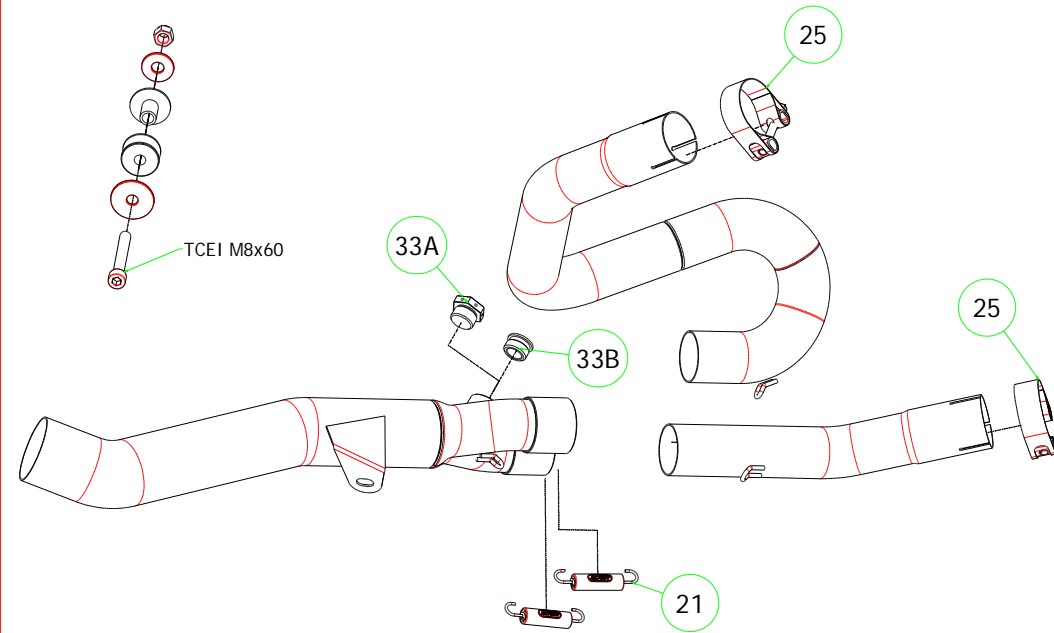

- 71405MI Collettori / Collectors