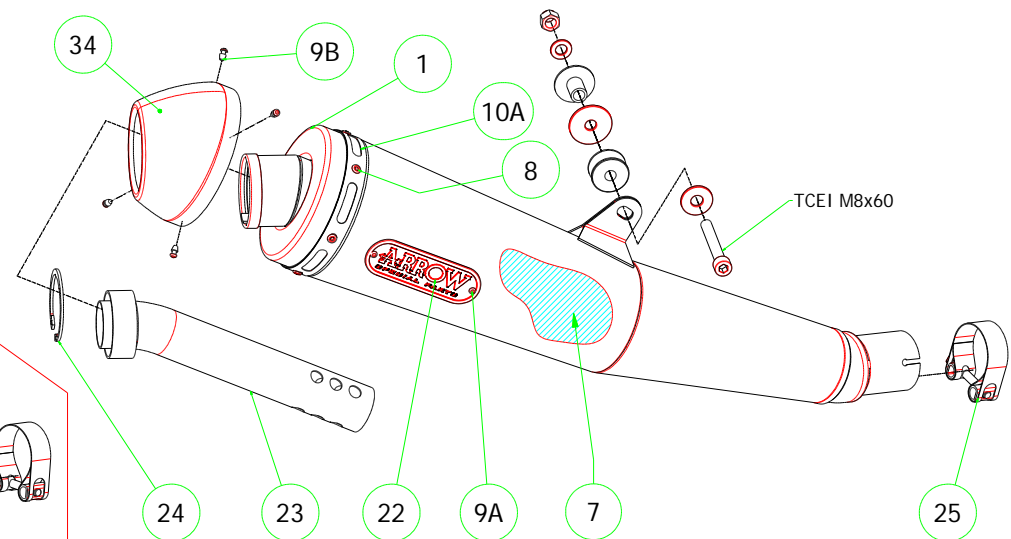

- 71655RKI Homologated Pro-Racing (Slip-On)

PARTI DI RICAMBIO / SPARE PARTS

ID	DESCRIZIONE / DESCRIPTION	71742AO cod	71742AON cod	71742PK cod	71742PO cod	71143AO cod	71143MK cod	71143MO cod	71143PK cod	71143PO cod	71405MI cod	71655RKI cod
1	Fondello Posteriore / End Cap	5009640	5009460	5009446	5009640	5009508	5009446	5009508	5009446	5009508		5009606
2	Fondello Posteriore Dx - Lat. / Right-lateral end cap											
3	Fondello Posteriore Sx-Sup. / Left-upper end cap											
4	Corpo Marmitta / Silencer Sleeve	5257109	5257159	5260186	5260186	5257109	5270115	5270115	5260186	5260186		
5	Corpo Marmitta "dx" / Right Silencer Sleeve											
6	Corpo Marmitta "sx" / Left Silencer Sleeve											
7	Materiale fonoassorbente / Sound-absorbant material	19003UN	19003UN	19003UN	19003UN	19003UN	19003UN	19003UN	19003UN	19003UN		19007UN
8	Rivetto inox mm 4.8 / Stainless Steel 4.8 mm Rivet	3608011	3608011	3608011	3608011	3608011	3608011	3608011	3608011	3608011		3608011
9A	Rivetto allum.mm.3.0 / Aluminium 3.0 mm Rivet	3608010	3608010	3608010	3608010	3608010	3608010	3608010	3608010	3608010		3608010
9B	Rivetto allum.mm.3.0 nero / Black Aluminium 3.0 mm Rivet			3608016			3608016		3608016			1608016
10A	Fascetta di Serraggio (Posteriore) / Strap For Rivets (Rear)	5495064	5495064	5495159	5495099	5495062	5495101	5495101	5495101	5495101		5495154
10B	Fascetta di serraggio (Anteriore) / Strap For Rivets (Front)	5495064	5495064	5495099	5495099	5495062	5495101	5495101	5495101	5495101		
11	Fascetta di Sostegno / Silencer Clamp	5480113	5480113	5490022	5490022	5480113	5480094	5480094	5490022	5490022		
12	Guarnizione x Fascetta / Clamp Gasket	5630003	5630003			5630003	5630003	5630003				
13	Copri Fascetta / Stainless Steel Clamp Protection	5480004	5480004			5480004	5480004	5480004				
14	Staffa di Sostegno - Bracket											
15	Staffa sostegno "Dx" / Right Bracket											
16	Staffa sostegno "Sx" / Left Bracket											
17	Inserto Rapid Nut / Rapid nut insert											
18	Molla lunga gancio tondo / Long Spring With Round Hook											
19	Molla lunga gancio ad "U" / Long Spring With "U" Hook											
20	Molla corta gancio tondo / Short spring with roud hook											
21	Molla corta gancio ad "U" / Short Spring With "U" Hook					5281003	5281003	5281003	5281003	5281003	5281003	
22	Targhetta Arrow / Arrow Plate	5855031	5855109	5855031	5855031	5855031	5855031	5855031	5855031	5855031		5855104
23	Silenziatore Interno / Db Killer	5930062	5930062	5930062	5930062	5930062	5930062	5930062	5930062	5930062		5930107
24	Seeger / Retain Clip	3640025	3640025	3640025	3640025	3640025	3640025	3640025	3640025	3640025		3640022
25	Fascetta Stringitubo / Pipe Clamp	3080004	3080004	3080004	3080004						3080004	3080004
26	Boccola / Bushing											
27	Flangia / Flange											
28	Protezione / Heat Shield											
29	Protezione Dx / Right heat shield											
30	Protezione Sx / Left heat shield											
31	Gommino Battuta Cavalletto / Rubber Kickstand Protection											
32	Guarnizione di tenuta / Gasket											
33A	Tappo Sonda Lambda M18 / M18 Lambda Sensor Plug Bolt										5175001	
33B	Riduzione Sonda Lambda / Oxigen Sensor reduction										5175004	
34	Fondello carby / Carby cap			5704037			5704037		5704037			5704046