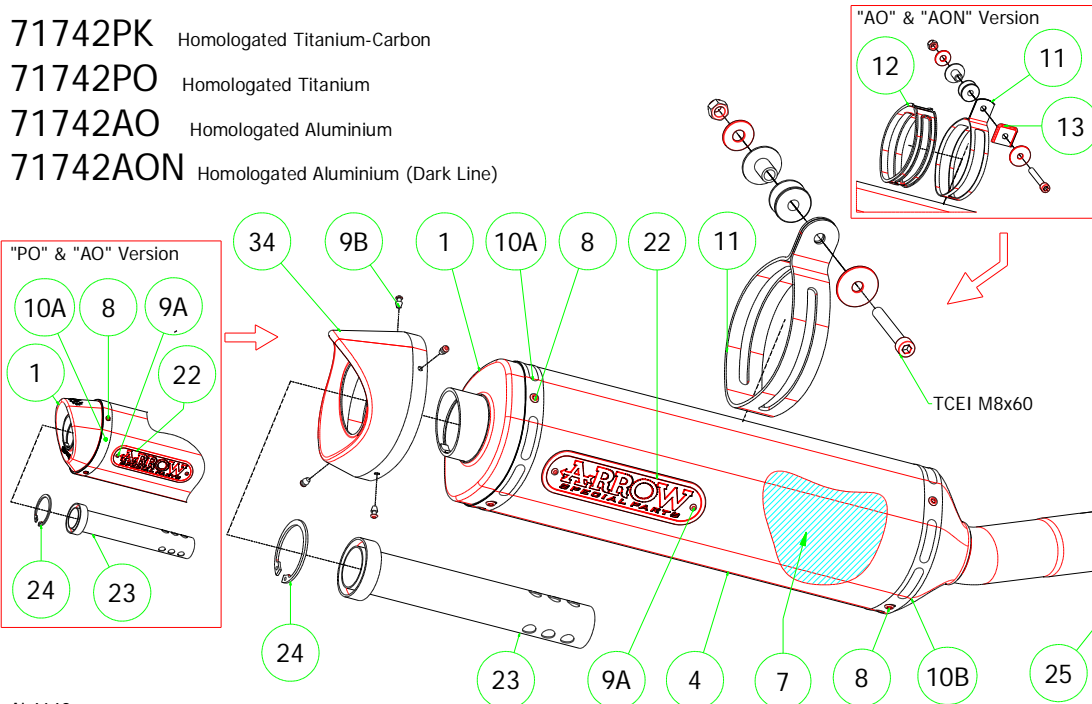

- 71655RKI Homologated Pro-Racing (Slip-On)

PARTI DI RICAMBIO / SPARE PARTS

ID	DESCRIZIONE / DESCRIPTION	71742AO cod	71742AON cod	71742PK cod	71742PO cod	71143AO cod	71143MK cod	71143MO cod	71143PK cod	71143PO cod	71405MI cod	71655RKI cod
1	Fondello Posteriore / End Cap	5009640	5009460	5009446	5009640	5009508	5009446	5009508	5009446	5009508		5009606
2	Fondello Posteriore Dx - Lat. / Right-lateral end cap											
3	Fondello Posteriore Sx-Sup. / Left-upper end cap											
4	Corpo Marmitta / Silencer Sleeve	5257109	5257159	5260186	5260186	5257109	5270115	5270115	5260186	5260186		
5	Corpo Marmitta "dx" / Right Silencer Sleeve											
6	Corpo Marmitta "sx" / Left Silencer Sleeve											
7	Materiale fonoassorbente / Sound-absorbant material	19003UN	19003UN	19003UN	19003UN	19003UN	19003UN	19003UN	19003UN	19003UN		19007UN
8	Rivetto inox mm 4.8 / Stainless Steel 4.8 mm Rivet	3608011	3608011	3608011	3608011	3608011	3608011	3608011	3608011	3608011		3608011
9A	Rivetto allum.mm.3.0 / Aluminium 3.0 mm Rivet	3608010	3608010	3608010	3608010	3608010	3608010	3608010	3608010	3608010		3608010
9B	Rivetto allum.mm.3.0 nero / Black Aluminium 3.0 mm Rivet			3608016			3608016		3608016			1608016
10A	Fascetta di Serraggio (Posteriore) / Strap For Rivets (Rear)	5495064	5495064	5495159	5495099	5495062	5495101	5495101	5495101	5495101		5495154
10B	Fascetta di serraggio (Anteriore) / Strap For Rivets (Front)	5495064	5495064	5495099	5495099	5495062	5495101	5495101	5495101	5495101		
11	Fascetta di Sostegno / Silencer Clamp	5480113	5480113	5490022	5490022	5480113	5480094	5480094	5490022	5490022		
12	Guarnizione x Fascetta / Clamp Gasket	5630003	5630003			5630003	5630003	5630003				
13	Copri Fascetta / Stainless Steel Clamp Protection	5480004	5480004			5480004	5480004	5480004				
14	Staffa di Sostegno - Bracket											
15	Staffa sostegno "Dx" / Right Bracket											
16	Staffa sostegno "Sx" / Left Bracket											
17	Inserto Rapid Nut / Rapid nut insert											
18	Molla lunga gancio tondo / Long Spring With Round Hook											
19	Molla lunga gancio ad "U" / Long Spring With "U" Hook											
20	Molla corta gancio tondo / Short spring with roud hook											
21	Molla corta gancio ad "U" / Short Spring With "U" Hook					5281003	5281003	5281003	5281003	5281003	5281003	
22	Targhetta Arrow / Arrow Plate	5855031	5855109	5855031	5855031	5855031	5855031	5855031	5855031	5855031		5855104
23	Silenziatore Interno / Db Killer	5930062	5930062	5930062	5930062	5930062	5930062	5930062	5930062	5930062		5930107
24	Seeger / Retain Clip	3640025	3640025	3640025	3640025	3640025	3640025	3640025	3640025	3640025		3640022
25	Fascetta Stringitubo / Pipe Clamp	3080004	3080004	3080004	3080004						3080004	3080004
26	Boccola / Bushing											
27	Flangia / Flange											
28	Protezione / Heat Shield											
29	Protezione Dx / Right heat shield											
30	Protezione Sx / Left heat shield											
31	Gommino Battuta Cavalletto / Rubber Kickstand Protection											
32	Guarnizione di tenuta / Gasket											
33A	Tappo Sonda Lambda M18 / M18 Lambda Sensor Plug Bolt										5175001	
33B	Riduzione Sonda Lambda / Oxigen Sensor reduction										5175004	
34	Fondello carby / Carby cap			5704037			5704037		5704037			5704046