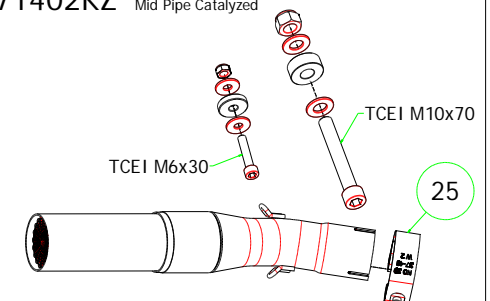

PARTI DI RICAMBIO / SPARE PARTS

ID	DESCRIZIONE / DESCRIPTION	71402MI	71402KZ	71739AO	71739AON	71739PK	71739PO	71738PK cod
1	Fondello Posteriore / End Cap			5009632	5009632	5009446	5009632	5009446
2	Fondello Posteriore Dx - Lat. / Right-lateral end cap							
3	Fondello Posteriore Sx-Sup. / Left-upper end cap							
4	Corpo Marmitta / Silencer Sleeve			5257062	5257166	5260252	5260252	5260252
5	Corpo Marmitta "dx" / Right Silencer Sleeve							
6	Corpo Marmitta "sx" / Left Silencer Sleeve							
7	Materiale fonoassorbente / Sound-absorbant material			19033UN	19003UN	19003UN	19003UN	19003UN
8	Rivetto inox mm 4.8 / Stainless Steel 4.8 mm Rivet			3608011	3608011	3608011	3608011	3608011
9A	Rivetto allum.mm.3.0 / Aluminium 3.0 mm Rivet			3608010	3608010	3608010	3608010	3608010
9B	Rivetto allum.mm.3.0 nero / Black Aluminium 3.0 mm Rivet					3608016		3608016
10A	Fascetta di Serraggio (Posteriore) / Strap For Rivets (Rear)			5495064	5495064	5495157	5495060	5495083
10B	Fascetta di serraggio (Anteriore) / Strap For Rivets (Front)			5495064	5495064	5495060	5495060	5495083
11	Fascetta di Sostegno / Silencer Clamp			5480079	5480079	5490037	5490037	5490022
12	Guarnizione x Fascetta / Clamp Gasket			5630003	5630003			
13	Copri Fascetta / Stainless Steel Clamp Protection			5480004	5480004			
14	Staffa di Sostegno - Bracket							5846177
15	Staffa sostegno "Dx" / Right Bracket							
16	Staffa sostegno "Sx" / Left Bracket							
17	Inserto Rapid Nut / Rapid nut insert							
18	Molla lunga gangio tondo / Long Spring With Round Hook							
19	Molla lunga gancio ad "U" / Long Spring With "U" Hook							
20	Molla corta gancio tondo / Short spring with roud hook							
21	Molla corta gancio ad "U" / Short Spring With "U" Hook			5281003	5281003	5281003	5281003	5281003
22	Targhetta Arrow / Arrow Plate			5855031	5855109	5855031	5855031	5855031
23	Silenziatore Interno / Db Killer			5930095	5930095	5930095	5930095	5930095
24	Seeger / Retain Clip			3640025	3640025	3640025	3640025	3640025
25	Fascetta Stringitubo / Pipe Clamp	3080006	3080006					
26	Boccola / Bushing							
27	Flangia / Flange							
28	Protezione / Heat Shield							
29	Protezione Dx / Right heat shield							
30	Protezione Sx / Left heat shield							
31	Gommino Battuta Cavalletto / Rubber Kickstand Protection							
32	Guarnizione di tenuta / Gasket							
33A	Tappo Sonda Lambda M18 / M18 Lambda Sensor Plug Bolt							
33B	Riduzione Sonda Lambda M18-12 / M18-12 Lambda Sensor Converter							
34	Fondello carby / Carby cap					5704037		5704037