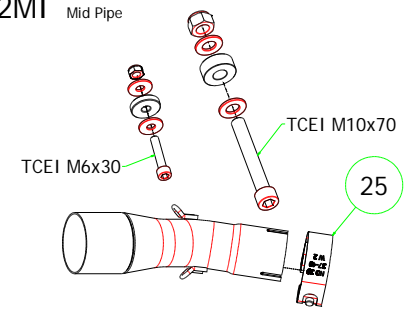

71402MI Mid Pipe