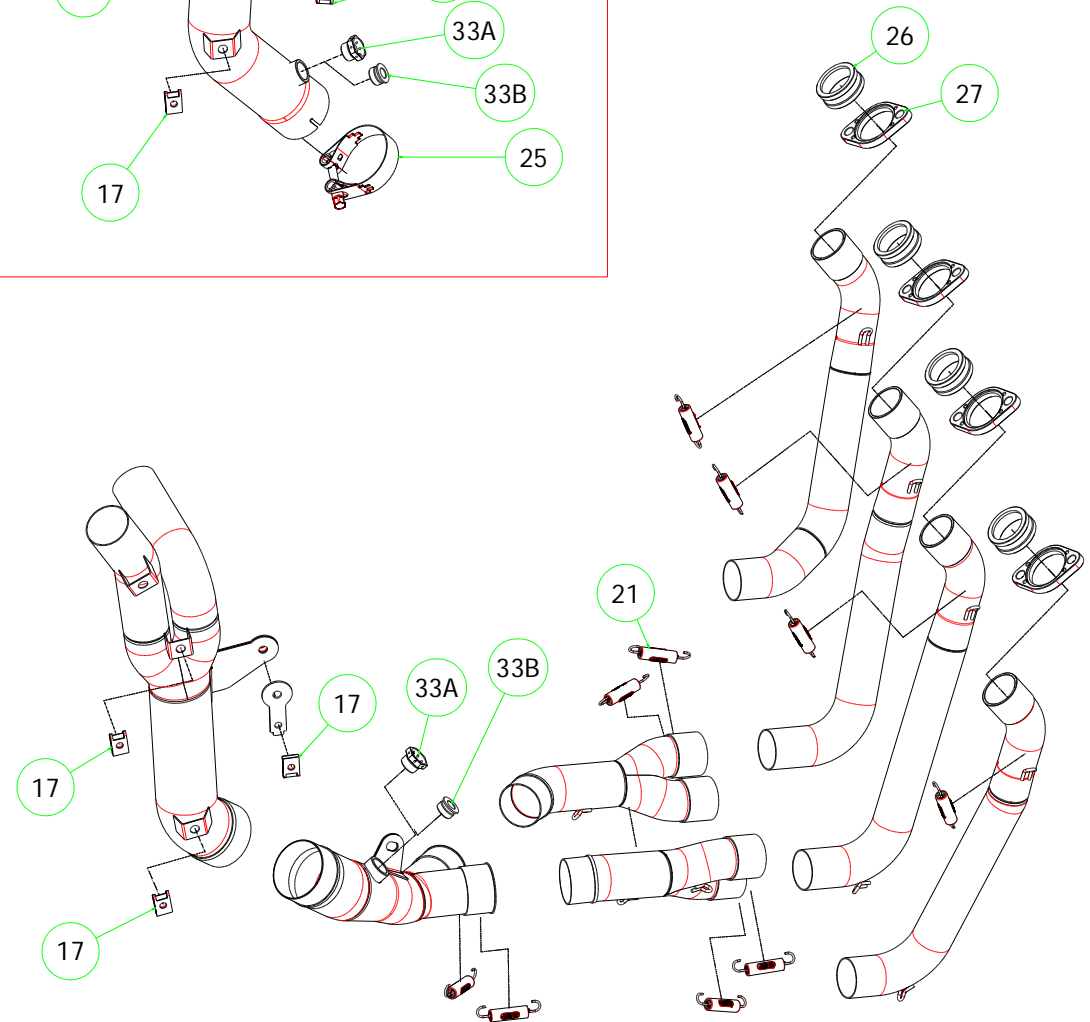

- 71398MI Collettori / Collectors