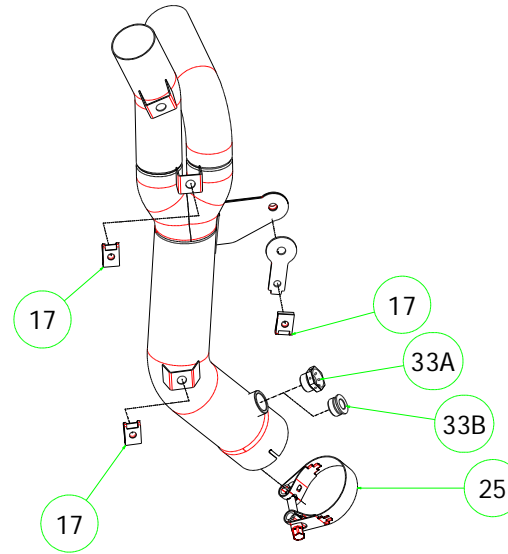

- 71397MI Raccordo Slip-On / Mid Pipe Slip-On