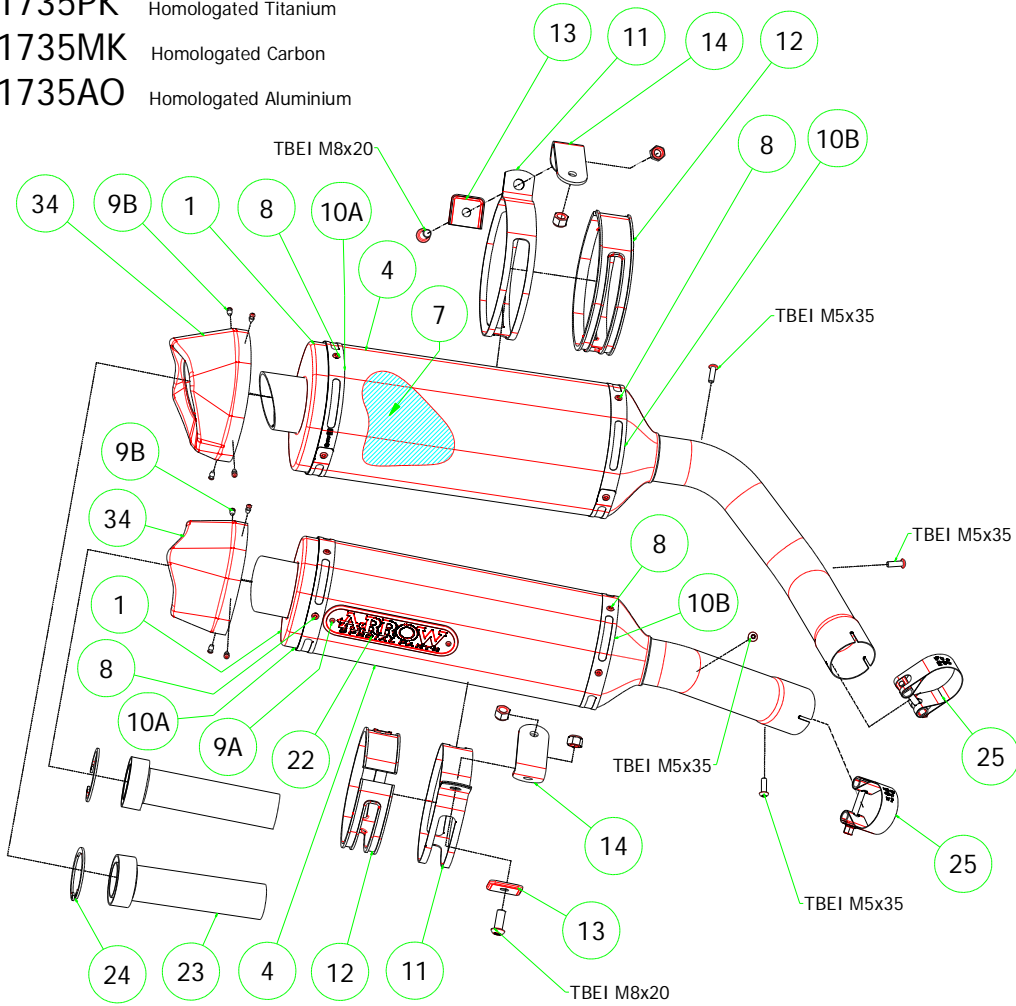

Yamaha YZF R1 '09

- 71735PK Homologated Titanium
- 71735MK Homologated Carbon
- 71735AO Homologated Aluminium