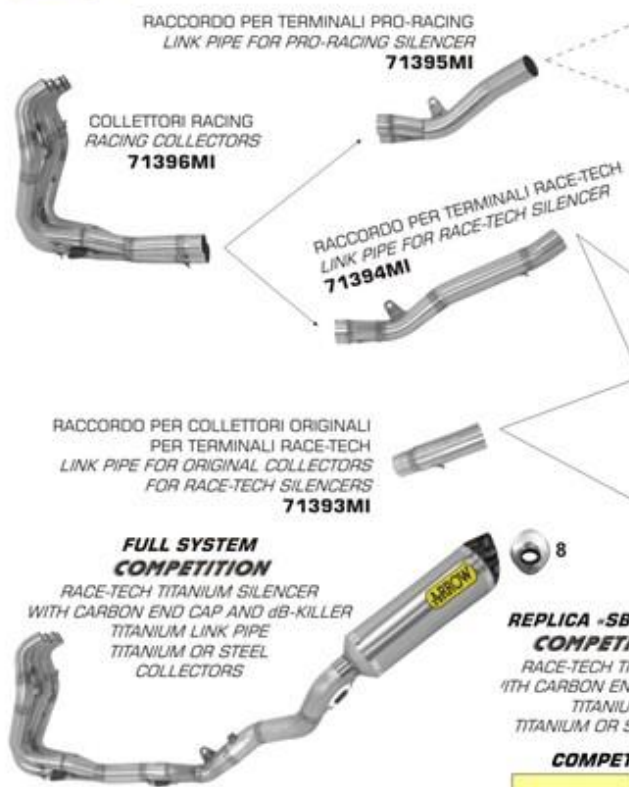

Kawasaki ZX-6R - ZX-6R 636

VEHICLE TYPE: ZX600R var. R ver. 1A
ZX636E var. E ver. 1 / 2
ZX636E var. F ver. 1 / 2