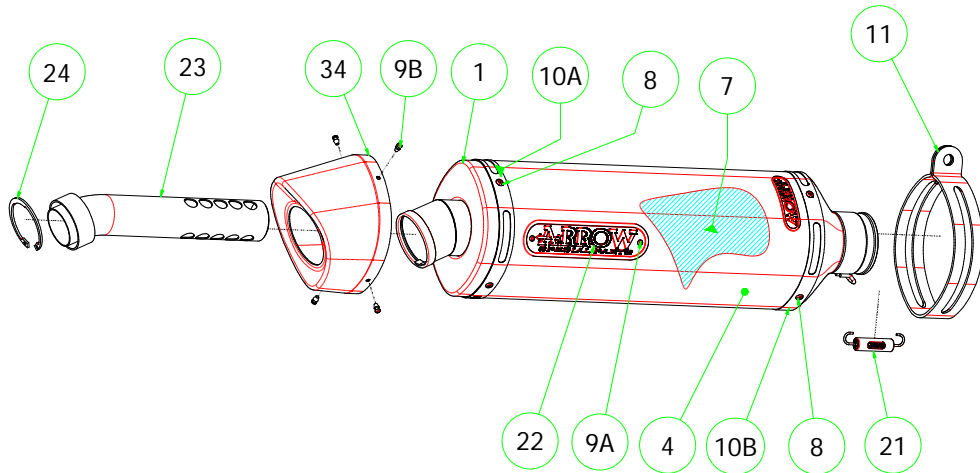

- 71728PK Homologated Titanium
- 71128PK Racing Titanium-Carbon

71383MI Slip-On Mid Pipe

PARTI DI RICAMBIO / SPARE PARTS

ID	DESCRIZIONE / DESCRIPTION	71728AO cod	71728AON cod	71728PK cod	71728PO cod	71128AO cod	71128PK cod	71128PO cod	71383MI cod	71384MI cod	71385MI cod
1	Fondello Posteriore / End Cap	5009675	5009675	5009460	5009675	5009672	5009462	5009672			
2	Fondello Posteriore Dx - Lat. / Right-lateral end cap										
3	Fondello Posteriore Sx-Sup. / Left-upper end cap										
4	Corpo Marmitta / Silencer Sleeve	5257088	5257160	5260130	5260130	5257088	5260130	5260130			
5	Corpo Marmitta "dx" / Right Silencer Sleeve										
6	Corpo Marmitta "sx" / Left Silencer Sleeve										
7	Materiale fonoassorbente / Sound-absorbant material	19003UN	19003UN	19003UN	19003UN	19003UN	19003UN	19003UN			
8	Rivetto inox mm 4.8 / Stainless Steel 4.8 mm Rivet	3608011	3608011	3608011	3608011	3608011	3608011	3608011			
9A	Rivetto allum.mm.3.0 / Aluminium 3.0 mm Rivet	3608010	3608010	3608010	3608010	3608010	3608010	3608010			
9B	Rivetto allum.mm.3.0 nero / Black Aluminium 3.0 mm Rivet			3608016			3608016				
10A	Fascetta di Serraggio (Posteriore) / Strap For Rivets (Rear)	5495058	5495058	5495108	5495055	5495074	5495034	5495034			
10B	Fascetta di serraggio (Anteriore) / Strap For Rivets (Front)	5495058	5495058	5495055	5495055	5495074	5495034	5495034			
11	Fascetta di Sostegno / Silencer Clamp	5480067	5480067	5490007	5490007	5480067	5490007	5490007			
12	Guarnizione x Fascetta / Clamp Gasket	5630003	5630003			5630003					
13	Copri Fascetta / Stainless Steel Clamp Protection	5480004	5480004			5480004					
14	Staffa di Sostegno / Bracket									5030214	
15	Staffa sostegno "Dx" / Right Bracket										
16	Staffa sostegno "Sx" / Left Bracket										
17	Inserito Rapid Nut / Rapid nut insert										
18	Molla lunga gangio tondo / Long Spring With Round Hook										
19	Molla lunga gancio ad "U" / Long Spring With "U" Hook										
20	Molla corta gancio tondo / Short spring with roud hook										
21	Molla corta gancio ad "U" / Short Spring With "U" Hook	5281003	5281003	5281003	5281003	5281003	5281003	5281003		5281003	5281003
22	Targhetta Arrow / Arrow Plate	5855031	5855109	5855031	5855031	5855031	5855031	5855031			
23	Silenziatore Interno / Db Killer	5930045	5930045	5930045	5930045						
24	Seeger / Retain Clip	3640022	3640022	3640022	3640022						
25	Fascetta Stringitubo / Pipe Clamp										
26	Boccola / Bushing									5165215	
27	Flangia / Flange									5525037	
28	Protezione / Heat Shield									5704039	
29	Protezione Dx / Right heat shield										
30	Protezione Sx / Left heat shield										
31	Gommino Battuta Cavalletto / Rubber Kickstand Protection										
32	Guarnizione di tenuta / Gasket										
33	Tappo Sonda Lambda / Lambda Sensor Plug Bolt									5175005	
34	Fondello carby / Carby cap			5704040			5704040				