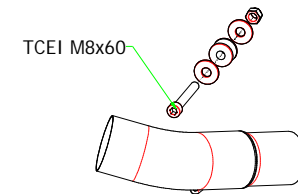

- 71728PK Homologated Titanium
- 71128PK Racing Titanium-Carbon

71383MI Slip-On Mid Pipe

PARTI DI RICAMBIO / SPARE PARTS

ID	DESCRIZIONE / DESCRIPTION	71728AO cod	71728AON cod	71728PK cod	71728PO cod	71128AO cod	71128PK cod	71128PO cod	71383MI cod	71384MI cod	71385MI cod
1	Fondello Posteriore / End Cap	5009675	5009675	5009460	5009675	5009672	5009462	5009672			
2	Fondello Posteriore Dx - Lat. / Right-lateral end cap										
3	Fondello Posteriore Sx-Sup. / Left-upper end cap										
4	Corpo Marmitta / Silencer Sleeve	5257088	5257160	5260130	5260130	5257088	5260130	5260130			
5	Corpo Marmitta "dx" / Right Silencer Sleeve										
6	Corpo Marmitta "sx" / Left Silencer Sleeve										
7	Materiale fonoassorbente / Sound-absorbant material	19003UN	19003UN	19003UN	19003UN	19003UN	19003UN	19003UN			
8	Rivetto inox mm 4.8 / Stainless Steel 4.8 mm Rivet	3608011	3608011	3608011	3608011	3608011	3608011	3608011			
9A	Rivetto allum.mm.3.0 / Aluminium 3.0 mm Rivet	3608010	3608010	3608010	3608010	3608010	3608010	3608010			
9B	Rivetto allum.mm.3.0 nero / Black Aluminium 3.0 mm Rivet			3608016			3608016				
10A	Fascetta di Serraggio (Posteriore) / Strap For Rivets (Rear)	5495058	5495058	5495108	5495055	5495074	5495034	5495034			
10B	Fascetta di serraggio (Anteriore) / Strap For Rivets (Front)	5495058	5495058	5495055	5495055	5495074	5495034	5495034			
11	Fascetta di Sostegno / Silencer Clamp	5480067	5480067	5490007	5490007	5480067	5490007	5490007			
12	Guarnizione x Fascetta / Clamp Gasket	5630003	5630003			5630003					
13	Copri Fascetta / Stainless Steel Clamp Protection	5480004	5480004			5480004					
14	Staffa di Sostegno / Bracket									5030214	
15	Staffa sostegno "Dx" / Right Bracket										
16	Staffa sostegno "Sx" / Left Bracket										
17	Inserito Rapid Nut / Rapid nut insert										
18	Molla lunga gangio tondo / Long Spring With Round Hook										
19	Molla lunga gancio ad "U" / Long Spring With "U" Hook										
20	Molla corta gancio tondo / Short spring with roud hook										
21	Molla corta gancio ad "U" / Short Spring With "U" Hook	5281003	5281003	5281003	5281003	5281003	5281003	5281003		5281003	5281003
22	Targhetta Arrow / Arrow Plate	5855031	5855109	5855031	5855031	5855031	5855031	5855031			
23	Silenziatore Interno / Db Killer	5930045	5930045	5930045	5930045						
24	Seeger / Retain Clip	3640022	3640022	3640022	3640022						
25	Fascetta Stringitubo / Pipe Clamp										
26	Boccola / Bushing									5165215	
27	Flangia / Flange									5525037	
28	Protezione / Heat Shield									5704039	
29	Protezione Dx / Right heat shield										
30	Protezione Sx / Left heat shield										
31	Gommino Battuta Cavalletto / Rubber Kickstand Protection										
32	Guarnizione di tenuta / Gasket										
33	Tappo Sonda Lambda / Lambda Sensor Plug Bolt									5175005	
34	Fondello carby / Carby cap			5704040			5704040				