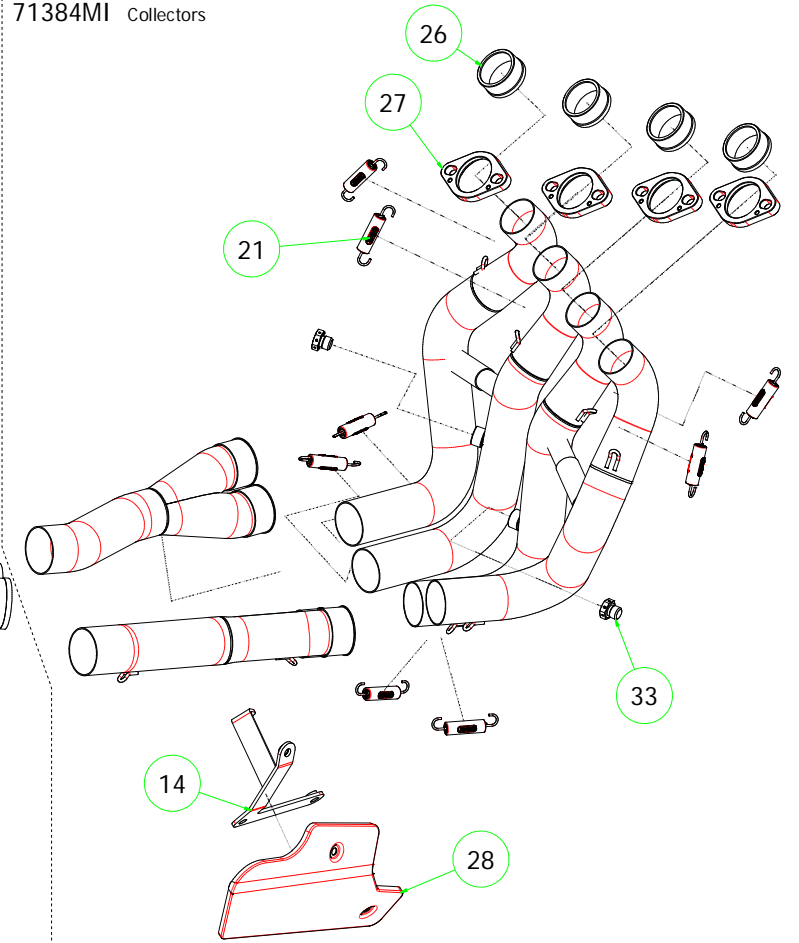

- 71728PK Homologated Titanium
- 71128PK Racing Titanium-Carbon

71383MI Slip-On Mid Pipe

PARTI DI RICAMBIO / SPARE PARTS

ID	DESCRIZIONE / DESCRIPTION	71728AO cod	71728AON cod	71728PK cod	71728PO cod	71128AO cod	71128PK cod	71128PO cod	71383MI cod	71384MI cod	71385MI cod
1	Fondello Posteriore / End Cap	5009675	5009675	5009460	5009675	5009672	5009462	5009672			
2	Fondello Posteriore Dx - Lat. / Right-lateral end cap										
3	Fondello Posteriore Sx-Sup. / Left-upper end cap										
4	Corpo Marmitta / Silencer Sleeve	5257088	5257160	5260130	5260130	5257088	5260130	5260130			
5	Corpo Marmitta "dx" / Right Silencer Sleeve										
6	Corpo Marmitta "sx" / Left Silencer Sleeve										
7	Materiale fonoassorbente / Sound-absorbant material	19003UN	19003UN	19003UN	19003UN	19003UN	19003UN	19003UN			
8	Rivetto inox mm 4.8 / Stainless Steel 4.8 mm Rivet	3608011	3608011	3608011	3608011	3608011	3608011	3608011			
9A	Rivetto allum.mm.3.0 / Aluminium 3.0 mm Rivet	3608010	3608010	3608010	3608010	3608010	3608010	3608010			
9B	Rivetto allum.mm.3.0 nero / Black Aluminium 3.0 mm Rivet			3608016			3608016				
10A	Fascetta di Serraggio (Posteriore) / Strap For Rivets (Rear)	5495058	5495058	5495108	5495055	5495074	5495034	5495034			
10B	Fascetta di serraggio (Anteriore) / Strap For Rivets (Front)	5495058	5495058	5495055	5495055	5495074	5495034	5495034			
11	Fascetta di Sostegno / Silencer Clamp	5480067	5480067	5490007	5490007	5480067	5490007	5490007			
12	Guarnizione x Fascetta / Clamp Gasket	5630003	5630003			5630003					
13	Copri Fascetta / Stainless Steel Clamp Protection	5480004	5480004			5480004					
14	Staffa di Sostegno / Bracket									5030214	
15	Staffa sostegno "Dx" / Right Bracket										
16	Staffa sostegno "Sx" / Left Bracket										
17	Inserito Rapid Nut / Rapid nut insert										
18	Molla lunga gangio tondo / Long Spring With Round Hook										
19	Molla lunga gancio ad "U" / Long Spring With "U" Hook										
20	Molla corta gancio tondo / Short spring with roud hook										
21	Molla corta gancio ad "U" / Short Spring With "U" Hook	5281003	5281003	5281003	5281003	5281003	5281003	5281003		5281003	5281003
22	Targhetta Arrow / Arrow Plate	5855031	5855109	5855031	5855031	5855031	5855031	5855031			
23	Silenziatore Interno / Db Killer	5930045	5930045	5930045	5930045						
24	Seeger / Retain Clip	3640022	3640022	3640022	3640022						
25	Fascetta Stringitubo / Pipe Clamp										
26	Boccola / Bushing									5165215	
27	Flangia / Flange									5525037	
28	Protezione / Heat Shield									5704039	
29	Protezione Dx / Right heat shield										
30	Protezione Sx / Left heat shield										
31	Gommino Battuta Cavalletto / Rubber Kickstand Protection										
32	Guarnizione di tenuta / Gasket										
33	Tappo Sonda Lambda / Lambda Sensor Plug Bolt									5175005	
34	Fondello carby / Carby cap			5704040			5704040				