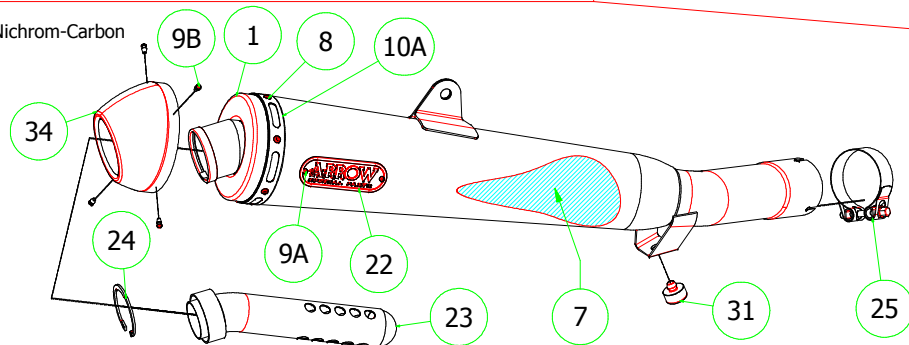

PARTI DI RICAMBIO / SPARE PARTS

ID	DESCRIZIONE / DESCRIPTION	71725AK cod	71725AKN cod	71725AO cod	71725AON cod	71725PK cod	71725PKK cod	71725PO cod	71656RKI cod	71372MI cod	71374MI cod
1	Fondello Posteriore / End Cap	5009770	5009770	5009676	5009676	5009640	5009770	5009676	5009625		
2	Fondello Posteriore Dx - Lat. / Right-lateral end cap										
3	Fondello Posteriore Sx-Sup. / Left-upper end cap										
4	Corpo Marmitta / Silencer Sleeve	5257113	5257172	5257113	5257172	5260300	5260300	5260300			
5	Corpo Marmitta "dx" / Right Silencer Sleeve										
6	Corpo Marmitta "sx" / Left Silencer Sleeve										
7	Materiale fonoassorbente / Sound-absorbant material	19003UN	19003UN	19003UN	19003UN	19003UN	19003UN	19003UN	19007UN		
8	Rivetto inox mm 4.8 / Stainless Steel 4.8 mm Rivet	3608011	3608011	3608011	3608011	3608011	3608011	3608011	3608011		
9A	Rivetto allum.mm.3.0 / Aluminium 3.0 mm Rivet	3608016	3608016	3608010	3608016	3608010	3608010	3608010	3608010		
9B	Rivetto allum.mm.3.0 nero / Black Aluminium 3.0 mm Rivet	3608016	3608016			3608016	3608016		3608016		
10A	Fascetta di Serraggio (Posteriore) / Strap For Rivets (Rear)	5495276	5495276	5495058	5495058	5495232	5495232	5495055	5495206		
10B	Fascetta di serraggio (Anteriore) / Strap For Rivets (Front)	5495058	5495058	5495058	5495058	5495055	5495055	5495055			
11	Fascetta di Sostegno / Silencer Clamp	5480067	5480067	5480067	5480067	5490007	5490007	5490007			
12	Guarnizione x Fascetta / Clamp Gasket	5630003	5630003	5630003	5630003						
13	Copri Fascetta / Stainless Steel Clamp Protection	5480004	5480004	5480004	5480004						
14	Staffa di Sostegno - Bracket										
15	Staffa sostegno "Dx" / Right Bracket										
16	Staffa sostegno "Sx" / Left Bracket										
17	Inserto Rapid Nut / Rapid nut insert										
18	Molla lunga gancio tondo / Long Spring With Round Hook										
19	Molla lunga gancio ad "U" / Long Spring With "U" Hook										
20	Molla corta gancio tondo / Short spring with roud hook										
21	Molla corta gancio ad "U" / Short Spring With "U" Hook	5281003	5281003	5281003	5281003	5281003	5281003	5281003			5281003
22	Targhetta Arrow / Arrow Plate	5855109	5855109	5855031	5855109	5855031	5855031	5855031	5855104		
23	Silenziatore Interno / Db Killer	5930161	5930161	5930027	5930027	5930027	5930161	5930027	5930027		
24	Seeger / Retain Clip	3640022	3640022	3640022	3640022	3640022	3640022	3640022	3640022		
25	Fascetta Stringitubo / Pipe Clamp								3080016	3080016	
26	Boccola / Bushing										5165006
27	Flangia / Flange										5525011
28	Protezione / Heat Shield										
29	Protezione Dx / Right heat shield										
30	Protezione Sx / Left heat shield										
31	Gommino Battuta Cavalletto / Rubber Kickstand Protection								3240001	3240001	
32	Guarnizione di tenuta / Gasket										
33A	Tappo Sonda Lambda M18 / M18 Lambda Sensor Plug Bolt										5175001
33B	Riduzione Sonda Lambda M18-12 / M18-12 Lambda Sensor Converter										5175004
34	Fondello carby / Carby cap	5704054	5704054			5704040	5704052		5704046		