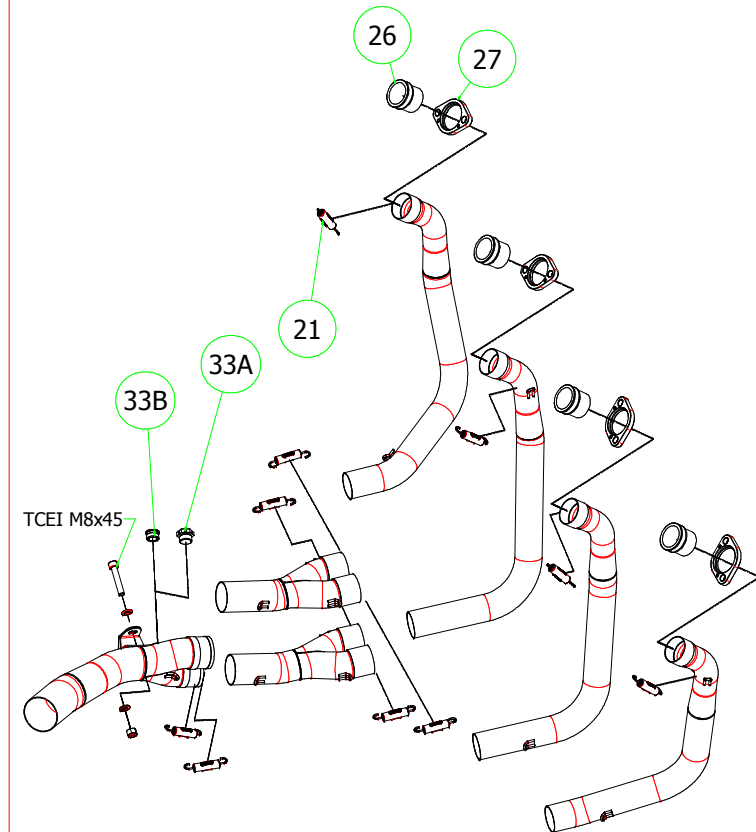

71374MI Collettori / Collectors