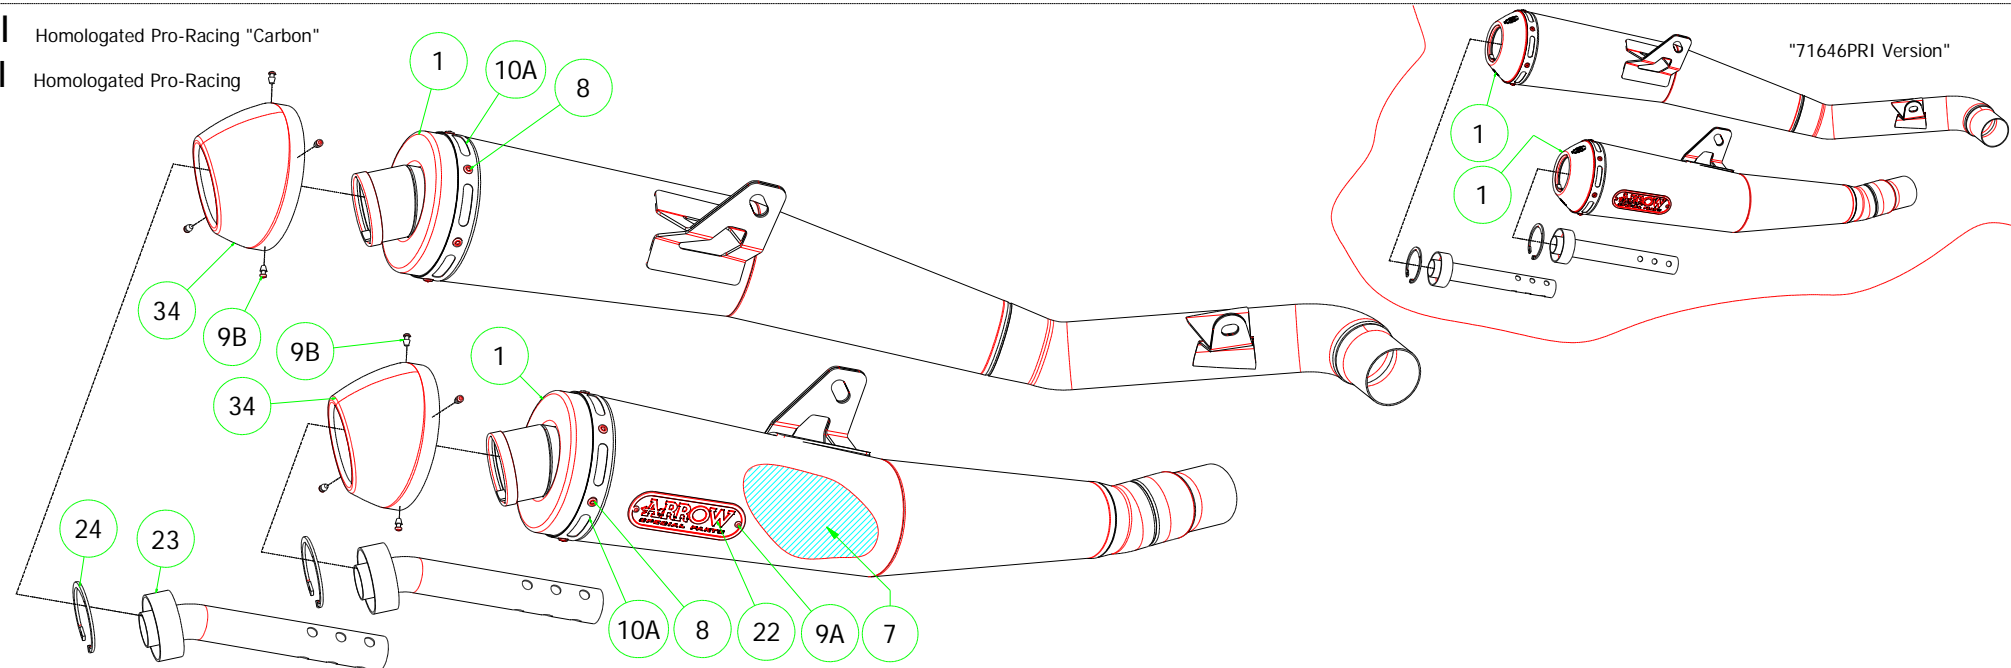

PARTI DI RICAMBIO / SPARE PARTS

ID	DESCRIZIONE / DESCRIPTION	71724AO cod	71724AON cod	71724PO cod	71724PK cod	71645PRI cod	71646PRI cod
1	Fondello Posteriore / End Cap	5009418	5009418	5009418	5009446	5704018	5009424
2	Fondello Posteriore Dx - Lat. / Right-lateral end cap						
3	Fondello Posteriore Sx-Sup. / Left-upper end cap						
4	Corpo Marmitta / Silencer Sleeve	5257109	5257159	5260353	5260353		
5	Corpo Marmitta "dx" / Right Silencer Sleeve						
6	Corpo Marmitta "sx" / Left Silencer Sleeve						
7	Materiale fonoassorbente / Sound-absorbant material	19003UN	39003UN	19003UN	19003UN	19007UN	19007UN
8	Rivetto inox mm 4.8 / Stainless Steel 4.8 mm Rivet	3608011	3608011	3608011	3608011	3608011	3608011
9A	Rivetto allum.mm.3.0 / Aluminium 3.0 mm Rivet	3608010	3608010	3608010	3608010	3608010	3608010
9B	Rivetto allum.mm.3.0 nero / Black Aluminium 3.0 mm Rivet				3608016	3608016	
10A	Fascetta di Serraggio (Posteriore) / Strap For Rivets (Rear)	5495064	5495064	5495060	5495120	5495098	5495094
10B	Fascetta di serraggio (Anteriore) / Strap For Rivets (Front)	5495064	5495064	5495060	5495060		
11	Fascetta di Sostegno / Silencer Clamp	5480105	5480105	5490022	5490022		
12	Guarnizione x Fascetta / Clamp Gasket	5630003	5630003				
13	Copri Fascetta / Stainless Steel Clamp Protection	5480018	5480018				
14	Staffa di Sostegno / Bracket						
15	Staffa sostegno "Dx" / Right Bracket						
16	Staffa sostegno "Sx" / Left Bracket						
17	Inserito Rapid Nut / Rapid nut insert						
18	Molla lunga gangio tondo / Long Spring With Round Hook						
19	Molla lunga gancio ad "U" / Long Spring With "U" Hook						
20	Molla corta gancio tondo / Short spring with roud hook						
21	Molla corta gancio ad "U" / Short Spring With "U" Hook						
22	Targhetta Arrow / Arrow Plate	5855031	5855109	5855031	5855031	5855104	5855104
23	Silenziatore Interno / Db Killer	5930062	5930062	5930062	5930062	5930077	5930076
24	Seeger / Retain Clip	3640025	3640025	3640025	3640025	3640022	3640022
25	Fascetta Stringitubo / Pipe Clamp						
26	Boccola / Bushing						
27	Flangia / Flange						
28	Protezione / Heat Shield						
29	Protezione Dx / Right heat shield						
30	Protezione Sx / Left heat shield						
31	Gommino Battuta Cavalletto / Rubber Kickstand Protection						
32	Guarnizione di tenuta / Gasket						
33	Tappo Sonda Lambda / Lambda Sensor Plug Bolt						
34	Fondello carby / Carby cap				5704037	5704046	