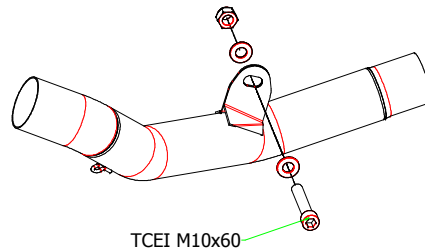

Kawasaki Z 800 '13

71477MI Raccordo / Mid Pipe

71478MI Collettori / Collectors

PARTI DI RICAMBIO / SPARE PARTS

ID	DESCRIZIONE / DESCRIPTION	71723AK cod	71723AKN cod	71723AO cod	71723AON cod	71723MK cod	71723PK cod	71723PO cod	71723XKI cod	71477MI cod	71478MI cod
1	Fondello Posteriore / End Cap	5009769	5009769	5009674	5009674	5009769	5009769	5009674	5009459		
2	Fondello Posteriore Dx - Lat. / Right-lateral end cap										
3	Fondello Posteriore Sx-Sup. / Left-upper end cap										
4	Corpo Marmitta / Silencer Sleeve	5257088	5257160	5257088	5257160	5270109	5260130	5260130	5254219		
5	Corpo Marmitta "dx" / Right Silencer Sleeve										
6	Corpo Marmitta "sx" / Left Silencer Sleeve										
7	Materiale fonoassorbente / Sound-absorbant material	19003UN	19003UN	19003UN	19003UN	19003UN	19003UN	19003UN	5690083		
8	Rivetto inox mm 4.8 / Stainless Steel 4.8 mm Rivet	3608011	3608011	3608011	3608011	3608011	3608011	3608011	3608011		
9A	Rivetto allum.mm.3.0 / Aluminium 3.0 mm Rivet	3608016	3608016	3608010	3608016	3608016	3608010	3608010	3608010		
9B	Rivetto allum.mm.3.0 nero / Black Aluminium 3.0 mm Rivet	3608017	3608017			3608016	3608016		3608016		
10A	Fascetta di Serraggio (Posteriore) / Strap For Rivets (Rear)	5495271	5495271	5495058	5495058	5495217	5495216	5495055	5495308		
10B	Fascetta di serraggio (Anteriore) / Strap For Rivets (Front)	5495058	5495058	5495058	5495058	5495067	5495055	5495055	5495310		
11	Fascetta di Sostegno / Silencer Clamp	5480131	5480131	5480131	5480131	5480132	5490007	5490007			
12	Guarnizione x Fascetta / Clamp Gasket	5630003	5630003	5630003	5630003	5630003					
13	Copri Fascetta / Stainless Steel Clamp Protection	5480018	5480018	5480018	5480018	5480018					
14	Staffa di Sostegno / Bracket										
15	Staffa sostegno "Dx" / Right Bracket										
16	Staffa sostegno "Sx" / Left Bracket										
17	Inserto Rapid Nut / Rapid nut insert										
18	Molla lunga gangio tondo / Long Spring With Round Hook										
19	Molla lunga gancio ad "U" / Long Spring With "U" Hook										
20	Molla corta gancio tondo / Short spring with roud hook										
21	Molla corta gancio ad "U" / Short Spring With "U" Hook	5281003	5281003	5281003	5281003	5281003	5281003	5281003	5281003		5281003
22	Targhetta Arrow / Arrow Plate	5855109	5855109	5855031	5855109	5855109	5855031	5855031	5855031		
23	Silenziatore Interno / Db Killer	5930161	5930161	5930027	5930027	5930161	5930161	5930027	5930027		
24	Seeger / Retain Clip	3640053	3640053	3640053	3640053	3640053	3640053	3640053	3640053		
25	Fascetta Stringitubo / Pipe Clamp										3080013
26	Boccola / Bushing										5165564
27	Flangia / Flange										5525018
28	Protezione / Heat Shield										
29	Protezione Dx / Right heat shield										
30	Protezione Sx / Left heat shield										
31	Gommino Battuta Cavalletto / Rubber Kickstand Protection										
32	Guarnizione di tenuta / Gasket										
33	Tappo Sonda Lambda / Lambda Sensor Plug Bolt										5175001
34	Fondello carby / Carby cap	5704054	5704054			5704052	5704052		5704060		