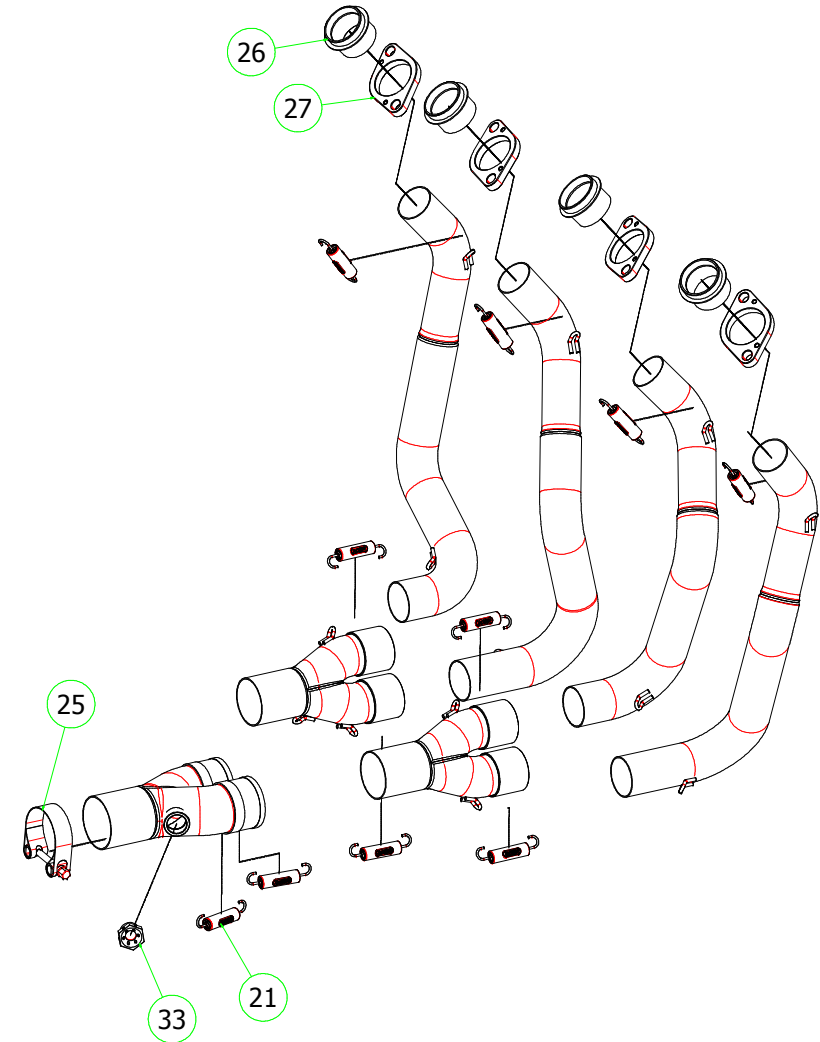

Kawasaki Z 800 '13

71477MI Raccordo / Mid Pipe

71478MI Collettori / Collectors

PARTI DI RICAMBIO / SPARE PARTS

ID	DESCRIZIONE / DESCRIPTION	71723AK cod	71723AKN cod	71723AO cod	71723AON cod	71723MK cod	71723PK cod	71723PO cod	71723XKI cod	71477MI cod	71478MI cod
1	Fondello Posteriore / End Cap	5009769	5009769	5009674	5009674	5009769	5009769	5009674	5009459		
2	Fondello Posteriore Dx - Lat. / Right-lateral end cap										
3	Fondello Posteriore Sx-Sup. / Left-upper end cap										
4	Corpo Marmitta / Silencer Sleeve	5257088	5257160	5257088	5257160	5270109	5260130	5260130	5254219		
5	Corpo Marmitta "dx" / Right Silencer Sleeve										
6	Corpo Marmitta "sx" / Left Silencer Sleeve										
7	Materiale fonoassorbente / Sound-absorbant material	19003UN	19003UN	19003UN	19003UN	19003UN	19003UN	19003UN	5690083		
8	Rivetto inox mm 4.8 / Stainless Steel 4.8 mm Rivet	3608011	3608011	3608011	3608011	3608011	3608011	3608011	3608011		
9A	Rivetto allum.mm.3.0 / Aluminium 3.0 mm Rivet	3608016	3608016	3608010	3608016	3608016	3608010	3608010	3608010		
9B	Rivetto allum.mm.3.0 nero / Black Aluminium 3.0 mm Rivet	3608017	3608017			3608016	3608016		3608016		
10A	Fascetta di Serraggio (Posteriore) / Strap For Rivets (Rear)	5495271	5495271	5495058	5495058	5495217	5495216	5495055	5495308		
10B	Fascetta di serraggio (Anteriore) / Strap For Rivets (Front)	5495058	5495058	5495058	5495058	5495067	5495055	5495055	5495310		
11	Fascetta di Sostegno / Silencer Clamp	5480131	5480131	5480131	5480131	5480132	5490007	5490007			
12	Guarnizione x Fascetta / Clamp Gasket	5630003	5630003	5630003	5630003	5630003					
13	Copri Fascetta / Stainless Steel Clamp Protection	5480018	5480018	5480018	5480018	5480018					
14	Staffa di Sostegno / Bracket										
15	Staffa sostegno "Dx" / Right Bracket										
16	Staffa sostegno "Sx" / Left Bracket										
17	Inserto Rapid Nut / Rapid nut insert										
18	Molla lunga gangio tondo / Long Spring With Round Hook										
19	Molla lunga gancio ad "U" / Long Spring With "U" Hook										
20	Molla corta gancio tondo / Short spring with roud hook										
21	Molla corta gancio ad "U" / Short Spring With "U" Hook	5281003	5281003	5281003	5281003	5281003	5281003	5281003	5281003		5281003
22	Targhetta Arrow / Arrow Plate	5855109	5855109	5855031	5855109	5855109	5855031	5855031	5855031		
23	Silenziatore Interno / Db Killer	5930161	5930161	5930027	5930027	5930161	5930161	5930027	5930027		
24	Seeger / Retain Clip	3640053	3640053	3640053	3640053	3640053	3640053	3640053	3640053		
25	Fascetta Stringitubo / Pipe Clamp										3080013
26	Boccola / Bushing										5165564
27	Flangia / Flange										5525018
28	Protezione / Heat Shield										
29	Protezione Dx / Right heat shield										
30	Protezione Sx / Left heat shield										
31	Gommino Battuta Cavalletto / Rubber Kickstand Protection										
32	Guarnizione di tenuta / Gasket										
33	Tappo Sonda Lambda / Lambda Sensor Plug Bolt										5175001
34	Fondello carby / Carby cap	5704054	5704054			5704052	5704052		5704060		