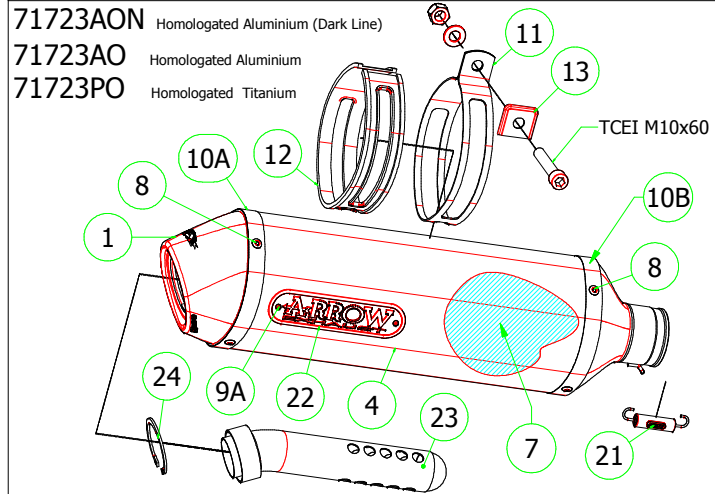

Kawasaki Z 800 '13

71477MI Raccordo / Mid Pipe

71478MI Collettori / Collectors

PARTI DI RICAMBIO / SPARE PARTS

ID	DESCRIZIONE / DESCRIPTION	71723AK cod	71723AKN cod	71723AO cod	71723AON cod	71723MK cod	71723PK cod	71723PO cod	71723XKI cod	71477MI cod	71478MI cod
1	Fondello Posteriore / End Cap	5009769	5009769	5009674	5009674	5009769	5009769	5009674	5009459		
2	Fondello Posteriore Dx - Lat. / Right-lateral end cap										
3	Fondello Posteriore Sx-Sup. / Left-upper end cap										
4	Corpo Marmitta / Silencer Sleeve	5257088	5257160	5257088	5257160	5270109	5260130	5260130	5254219		
5	Corpo Marmitta "dx" / Right Silencer Sleeve										
6	Corpo Marmitta "sx" / Left Silencer Sleeve										
7	Materiale fonoassorbente / Sound-absorbant material	19003UN	19003UN	19003UN	19003UN	19003UN	19003UN	19003UN	5690083		
8	Rivetto inox mm 4.8 / Stainless Steel 4.8 mm Rivet	3608011	3608011	3608011	3608011	3608011	3608011	3608011	3608011		
9A	Rivetto allum.mm.3.0 / Aluminium 3.0 mm Rivet	3608016	3608016	3608010	3608016	3608016	3608010	3608010	3608010		
9B	Rivetto allum.mm.3.0 nero / Black Aluminium 3.0 mm Rivet	3608017	3608017			3608016	3608016		3608016		
10A	Fascetta di Serraggio (Posteriore) / Strap For Rivets (Rear)	5495271	5495271	5495058	5495058	5495217	5495216	5495055	5495308		
10B	Fascetta di serraggio (Anteriore) / Strap For Rivets (Front)	5495058	5495058	5495058	5495058	5495067	5495055	5495055	5495310		
11	Fascetta di Sostegno / Silencer Clamp	5480131	5480131	5480131	5480131	5480132	5490007	5490007			
12	Guarnizione x Fascetta / Clamp Gasket	5630003	5630003	5630003	5630003	5630003					
13	Copri Fascetta / Stainless Steel Clamp Protection	5480018	5480018	5480018	5480018	5480018					
14	Staffa di Sostegno / Bracket										
15	Staffa sostegno "Dx" / Right Bracket										
16	Staffa sostegno "Sx" / Left Bracket										
17	Inserto Rapid Nut / Rapid nut insert										
18	Molla lunga gangio tondo / Long Spring With Round Hook										
19	Molla lunga gancio ad "U" / Long Spring With "U" Hook										
20	Molla corta gancio tondo / Short spring with roud hook										
21	Molla corta gancio ad "U" / Short Spring With "U" Hook	5281003	5281003	5281003	5281003	5281003	5281003	5281003	5281003		5281003
22	Targhetta Arrow / Arrow Plate	5855109	5855109	5855031	5855109	5855109	5855031	5855031	5855031		
23	Silenziatore Interno / Db Killer	5930161	5930161	5930027	5930027	5930161	5930161	5930027	5930027		
24	Seeger / Retain Clip	3640053	3640053	3640053	3640053	3640053	3640053	3640053	3640053		
25	Fascetta Stringitubo / Pipe Clamp										3080013
26	Boccola / Bushing										5165564
27	Flangia / Flange										5525018
28	Protezione / Heat Shield										
29	Protezione Dx / Right heat shield										
30	Protezione Sx / Left heat shield										
31	Gommino Battuta Cavalletto / Rubber Kickstand Protection										
32	Guarnizione di tenuta / Gasket										
33	Tappo Sonda Lambda / Lambda Sensor Plug Bolt										5175001
34	Fondello carby / Carby cap	5704054	5704054			5704052	5704052		5704060		