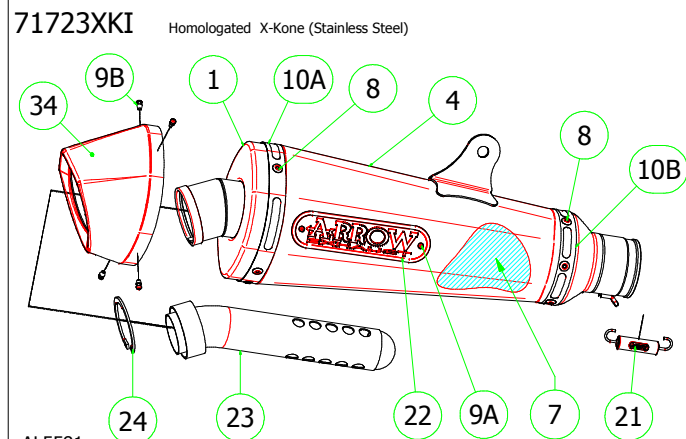

Kawasaki Z 800 '13

71477MI Raccordo / Mid Pipe

71478MI Collettori / Collectors

PARTI DI RICAMBIO / SPARE PARTS

ID	DESCRIZIONE / DESCRIPTION	71723AK cod	71723AKN cod	71723AO cod	71723AON cod	71723MK cod	71723PK cod	71723PO cod	71723XKI cod	71477MI cod	71478MI cod
1	Fondello Posteriore / End Cap	5009769	5009769	5009674	5009674	5009769	5009769	5009674	5009459		
2	Fondello Posteriore Dx - Lat. / Right-lateral end cap										
3	Fondello Posteriore Sx-Sup. / Left-upper end cap										
4	Corpo Marmitta / Silencer Sleeve	5257088	5257160	5257088	5257160	5270109	5260130	5260130	5254219		
5	Corpo Marmitta "dx" / Right Silencer Sleeve										
6	Corpo Marmitta "sx" / Left Silencer Sleeve										
7	Materiale fonoassorbente / Sound-absorbant material	19003UN	19003UN	19003UN	19003UN	19003UN	19003UN	19003UN	5690083		
8	Rivetto inox mm 4.8 / Stainless Steel 4.8 mm Rivet	3608011	3608011	3608011	3608011	3608011	3608011	3608011	3608011		
9A	Rivetto allum.mm.3.0 / Aluminium 3.0 mm Rivet	3608016	3608016	3608010	3608016	3608016	3608010	3608010	3608010		
9B	Rivetto allum.mm.3.0 nero / Black Aluminium 3.0 mm Rivet	3608017	3608017			3608016	3608016		3608016		
10A	Fascetta di Serraggio (Posteriore) / Strap For Rivets (Rear)	5495271	5495271	5495058	5495058	5495217	5495216	5495055	5495308		
10B	Fascetta di serraggio (Anteriore) / Strap For Rivets (Front)	5495058	5495058	5495058	5495058	5495067	5495055	5495055	5495310		
11	Fascetta di Sostegno / Silencer Clamp	5480131	5480131	5480131	5480131	5480132	5490007	5490007			
12	Guarnizione x Fascetta / Clamp Gasket	5630003	5630003	5630003	5630003	5630003					
13	Copri Fascetta / Stainless Steel Clamp Protection	5480018	5480018	5480018	5480018	5480018					
14	Staffa di Sostegno / Bracket										
15	Staffa sostegno "Dx" / Right Bracket										
16	Staffa sostegno "Sx" / Left Bracket										
17	Inserto Rapid Nut / Rapid nut insert										
18	Molla lunga gangio tondo / Long Spring With Round Hook										
19	Molla lunga gancio ad "U" / Long Spring With "U" Hook										
20	Molla corta gancio tondo / Short spring with roud hook										
21	Molla corta gancio ad "U" / Short Spring With "U" Hook	5281003	5281003	5281003	5281003	5281003	5281003	5281003	5281003		5281003
22	Targhetta Arrow / Arrow Plate	5855109	5855109	5855031	5855109	5855109	5855031	5855031	5855031		
23	Silenziatore Interno / Db Killer	5930161	5930161	5930027	5930027	5930161	5930161	5930027	5930027		
24	Seeger / Retain Clip	3640053	3640053	3640053	3640053	3640053	3640053	3640053	3640053		
25	Fascetta Stringitubo / Pipe Clamp										3080013
26	Boccola / Bushing										5165564
27	Flangia / Flange										5525018
28	Protezione / Heat Shield										
29	Protezione Dx / Right heat shield										
30	Protezione Sx / Left heat shield										
31	Gommino Battuta Cavalletto / Rubber Kickstand Protection										
32	Guarnizione di tenuta / Gasket										
33	Tappo Sonda Lambda / Lambda Sensor Plug Bolt										5175001
34	Fondello carby / Carby cap	5704054	5704054			5704052	5704052		5704060		