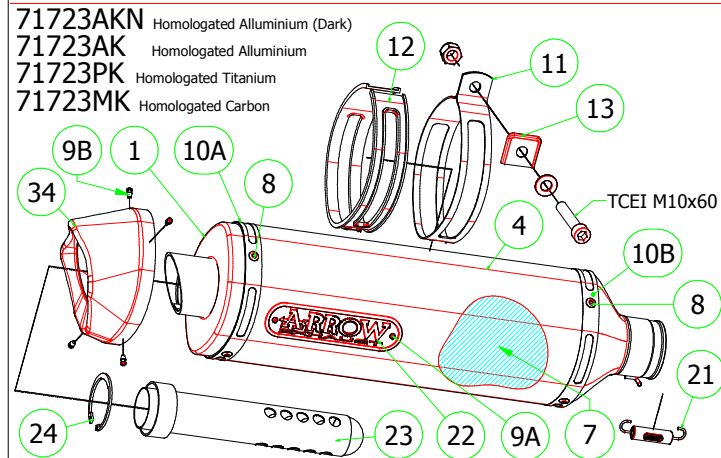

Kawasaki Z 800 '13

71477MI Raccordo / Mid Pipe

71478MI Collettori / Collectors

PARTI DI RICAMBIO / SPARE PARTS

ID	DESCRIZIONE / DESCRIPTION	71723AK cod	71723AKN cod	71723AO cod	71723AON cod	71723MK cod	71723PK cod	71723PO cod	71723XKI cod	71477MI cod	71478MI cod
1	Fondello Posteriore / End Cap	5009769	5009769	5009674	5009674	5009769	5009769	5009674	5009459		
2	Fondello Posteriore Dx - Lat. / Right-lateral end cap										
3	Fondello Posteriore Sx-Sup. / Left-upper end cap										
4	Corpo Marmitta / Silencer Sleeve	5257088	5257160	5257088	5257160	5270109	5260130	5260130	5254219		
5	Corpo Marmitta "dx" / Right Silencer Sleeve										
6	Corpo Marmitta "sx" / Left Silencer Sleeve										
7	Materiale fonoassorbente / Sound-absorbant material	19003UN	19003UN	19003UN	19003UN	19003UN	19003UN	19003UN	5690083		
8	Rivetto inox mm 4.8 / Stainless Steel 4.8 mm Rivet	3608011	3608011	3608011	3608011	3608011	3608011	3608011	3608011		
9A	Rivetto allum.mm.3.0 / Aluminium 3.0 mm Rivet	3608016	3608016	3608010	3608016	3608016	3608010	3608010	3608010		
9B	Rivetto allum.mm.3.0 nero / Black Aluminium 3.0 mm Rivet	3608017	3608017			3608016	3608016		3608016		
10A	Fascetta di Serraggio (Posteriore) / Strap For Rivets (Rear)	5495271	5495271	5495058	5495058	5495217	5495216	5495055	5495308		
10B	Fascetta di serraggio (Anteriore) / Strap For Rivets (Front)	5495058	5495058	5495058	5495058	5495067	5495055	5495055	5495310		
11	Fascetta di Sostegno / Silencer Clamp	5480131	5480131	5480131	5480131	5480132	5490007	5490007			
12	Guarnizione x Fascetta / Clamp Gasket	5630003	5630003	5630003	5630003	5630003					
13	Copri Fascetta / Stainless Steel Clamp Protection	5480018	5480018	5480018	5480018	5480018					
14	Staffa di Sostegno / Bracket										
15	Staffa sostegno "Dx" / Right Bracket										
16	Staffa sostegno "Sx" / Left Bracket										
17	Inserto Rapid Nut / Rapid nut insert										
18	Molla lunga gangio tondo / Long Spring With Round Hook										
19	Molla lunga gancio ad "U" / Long Spring With "U" Hook										
20	Molla corta gancio tondo / Short spring with roud hook										
21	Molla corta gancio ad "U" / Short Spring With "U" Hook	5281003	5281003	5281003	5281003	5281003	5281003	5281003	5281003		5281003
22	Targhetta Arrow / Arrow Plate	5855109	5855109	5855031	5855109	5855109	5855031	5855031	5855031		
23	Silenziatore Interno / Db Killer	5930161	5930161	5930027	5930027	5930161	5930161	5930027	5930027		
24	Seeger / Retain Clip	3640053	3640053	3640053	3640053	3640053	3640053	3640053	3640053		
25	Fascetta Stringitubo / Pipe Clamp										3080013
26	Boccola / Bushing										5165564
27	Flangia / Flange										5525018
28	Protezione / Heat Shield										
29	Protezione Dx / Right heat shield										
30	Protezione Sx / Left heat shield										
31	Gommino Battuta Cavalletto / Rubber Kickstand Protection										
32	Guarnizione di tenuta / Gasket										
33	Tappo Sonda Lambda / Lambda Sensor Plug Bolt										5175001
34	Fondello carby / Carby cap	5704054	5704054			5704052	5704052		5704060		