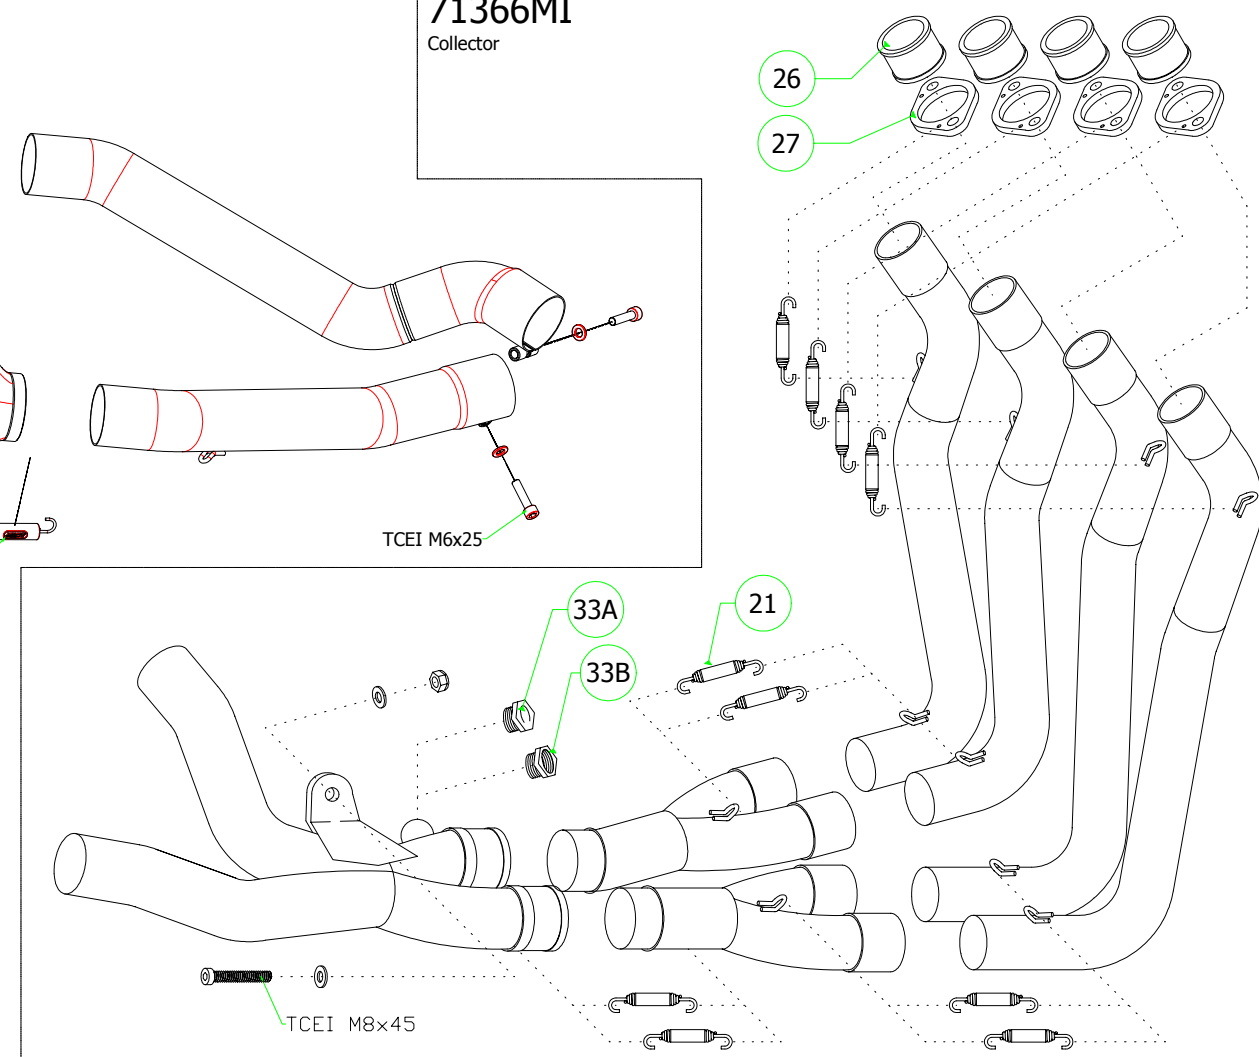

## PARTI DI RICAMBIO / SPARE PARTS

ID	DESCRIZIONE / DESCRIPTION	71721AO cod	71721AON cod	71721MO cod	71721PO cod	71121AO cod	71121MO cod	71121PO cod	71365MI cod	71366MI cod
1	Fondello Posteriore / End Cap	5009394	5009394	5009394	5009394	5009355	5009355	5009355		
2	Fondello Posteriore Dx - Lat. / Right-lateral end cap									
3	Fondello Posteriore Sx-Sup. / Left-upper end cap									
4	Corpo Marmitta / Silencer Sleeve	5257043	5257158	5270113	5260254	5257043	5270113	5260254		
5	Corpo Marmitta "dx" / Right Silencer Sleeve									
6	Corpo Marmitta "sx" / Left Silencer Sleeve									
7	Materiale fonoassorbente / Sound-absorbant material	19003UN	19003UN	19003UN	19003UN	19003UN	19003UN	19003UN		
8	Rivetto inox mm 4.8 / Stainless Steel 4.8 mm Rivet	3608011	3608011	3608011	3608011	3608011	3608011	3608011		
9	Rivetto allum.mm.3.0 / Aluminium 3.0 mm Rivet	3608010	3608010	3608010	3608010	3608010	3608010	3608010		
10	Fascetta di Serraggio / Strap For Rivets	5495064	5495064	5495099	5495060	5495062	5495101	5495083		
11	Fascetta di Sostegno / Silencer Clamp	5480079	5480079	5480080	5490024	5480079	5480080	5490024		
12	Guarnizione x Fascetta / Clamp Gasket	5630003	5630003	5630003		5630003	5630003			
13	Copri Fascetta / Stainless Steel Clamp Protection	5480004	5480004	5480004		5480004	5480004			
14	Staffa di Sostegno / Bracket									
15	Staffa sostegno "Dx" / Right Bracket									
16	Staffa sostegno "Sx" / Left Bracket									
17	Inserto Rapid Nut / Rapid nut insert									
18	Molla lunga gancio tondo / Long Spring With Round Hook									
19	Molla lunga gancio ad "U" / Long Spring With "U" Hook									
20	Molla corta gancio tondo / Short spring with roud hook									
21	Molla corta gancio ad "U" / Short Spring With "U" Hook	5281003	5281003	5281003	5281003	5281003	5281003	5281003		5281003
22	Targhetta Arrow / Arrow Plate	5855031	5855109	5855031	5855031	5855031	5855031	5855031		
23	Silenziatore Interno / Db Killer	5930062	5930062	5930062	5930062					
24	Seeger / Retain Clip	3640025	3640025	3640025	3640025					
25	Fascetta Stringitubo / Pipe Clamp									
26	Boccola / Bushing									5165309
27	Flangia / Flange									5525038
28	Protezione / Heat Shield									
29	Protezione Dx / Right heat shield									
30	Protezione Sx / Left heat shield									
31	Gommino Battuta Cavalletto / Rubber Kickstand Protection									
32	Guarnizione di tenuta / Gasket									
33A	Tappo Sonda Lambda / Lambda Sensor Plug Bolt								5175001	5175001
33B	Riduzione sonda lambda / Lambda Sensor Boss								5175004	5175004