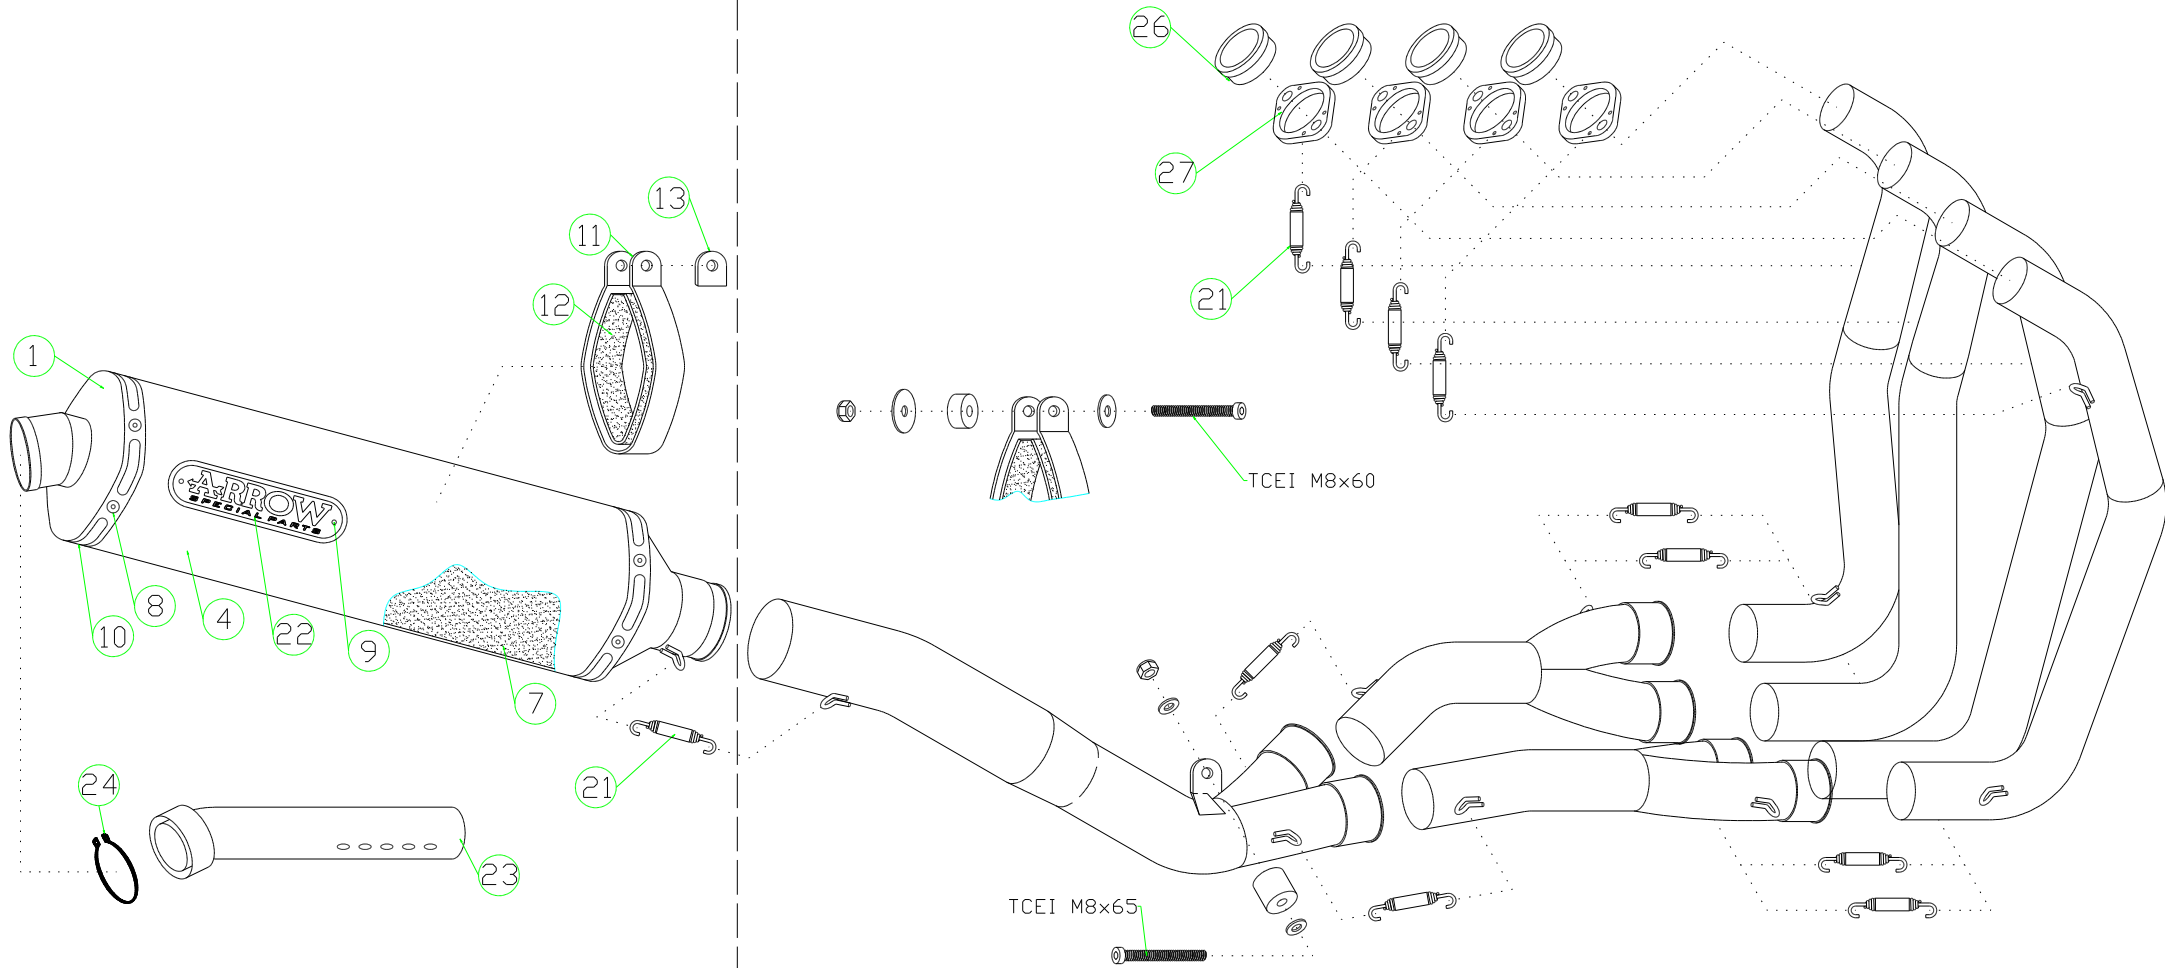

Suzuki GSX-R 1300 Hayabusa '99-06

- 71118P□ Racing Titanium
- 71118A□ Racing Aluminium
- 71718P□ Homologated Titanium
- 71718A□ Homologated Aluminium

- 71361MI
- Collettori
- Collectors

PARTI DI RICAMBIO / SPARE PARTS

ID	DESCRIZIONE / DESCRIPTION	71718AO cod	71718PO cod	71118AO cod	71118PO cod	71361MI cod
1	Fondello Posteriore / End Cap	5009412	5009412	5009413	5009413	
2	Fondello Posteriore Dx / Right end cap					
3	Fondello Posteriore Sx / Left end cap					
4	Corpo Marmitta / Silencer Sleeve	5257055	5260148	5257055	5260148	
5	Corpo Marmitta "dx" / Right Silencer Sleeve					
6	Corpo Marmitta "sx" / Left Silencer Sleeve					
7	Materiale fonoassorbente / Sound-absorbant material	19006UN	19006UN	19006UN	19006UN	
8	Rivetto inox mm 4.8 / Stainless Steel 4.8 mm Rivet	3608011	3608011	3608011	3608011	
9	Rivetto allum.mm.3.0 / Aluminium 3.0 mm Rivet	3608010	3608010	3608010	3608010	
10	Fascetta di Serraggio / Strap For Rivets	5495058	5495055	5495074	5495034	
11	Fascetta di Sostegno / Silencer Clamp	5480067	5490007	5480067	5490007	
12	Guarnizione x Fascetta / Clamp Gasket	5630003		5630003		
13	Copri Fascetta / Stainless Steel Clamp Protection	5480004		5480004		
14	Staffa di Sostegno / Bracket					
15	Staffa sostegno "Dx" / Right Bracket					
16	Staffa sostegno "Sx" / Left Bracket					
17	Inserito Rapid Nut / Rapid nut insert					
18	Molla lunga gangio tondo / Long Spring With Round Hook					
19	Molla lunga gancio ad "U" / Long Spring With "U" Hook					
20	Molla corta gancio tondo / Short spring with roud hook					
21	Molla corta gancio ad "U" / Short Spring With "U" Hook	5281003	5281003	5281003	5281003	5281003
22	Targhetta Arrow / Arrow Plate	5855031	5855031	5855031	5855031	
23	Silenziatore Interno / Db Killer	5930023	5930023			
24	Seeger / Retain Clip	3640023	3640023			
25	Fascetta Stringitubo / Pipe Clamp					
26	Boccola / Bushing					5165308
27	Flangia / Flange					5525053
28	Protezione / Heat Shield					
29	Protezione Dx / Right heat shield					
30	Protezione Sx / Left heat shield					
31	Gommino Battuta Cavalletto / Rubber Kickstand Protection					
32	Guarnizione di tenuta / Gasket					
33	Tappo Sonda Lambda / Lambda Sensor Plug Bolt