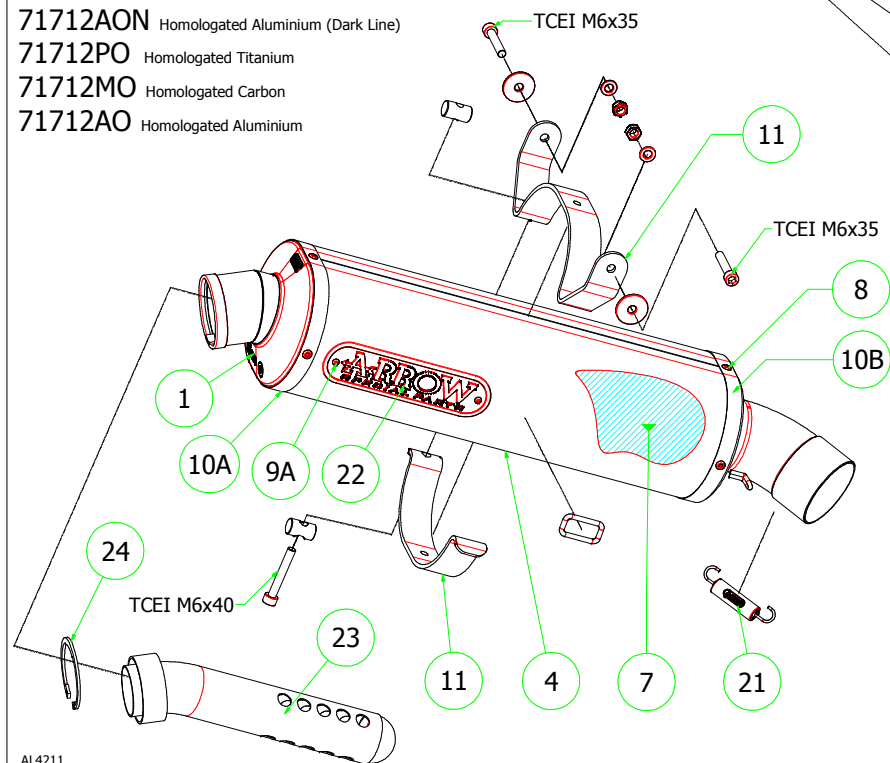

- 71712AON Homologated Aluminium (Dark Line)
- 71712PO Homologated Titanium
- 71712MO Homologated Carbon
- 71712AO Homologated Aluminium