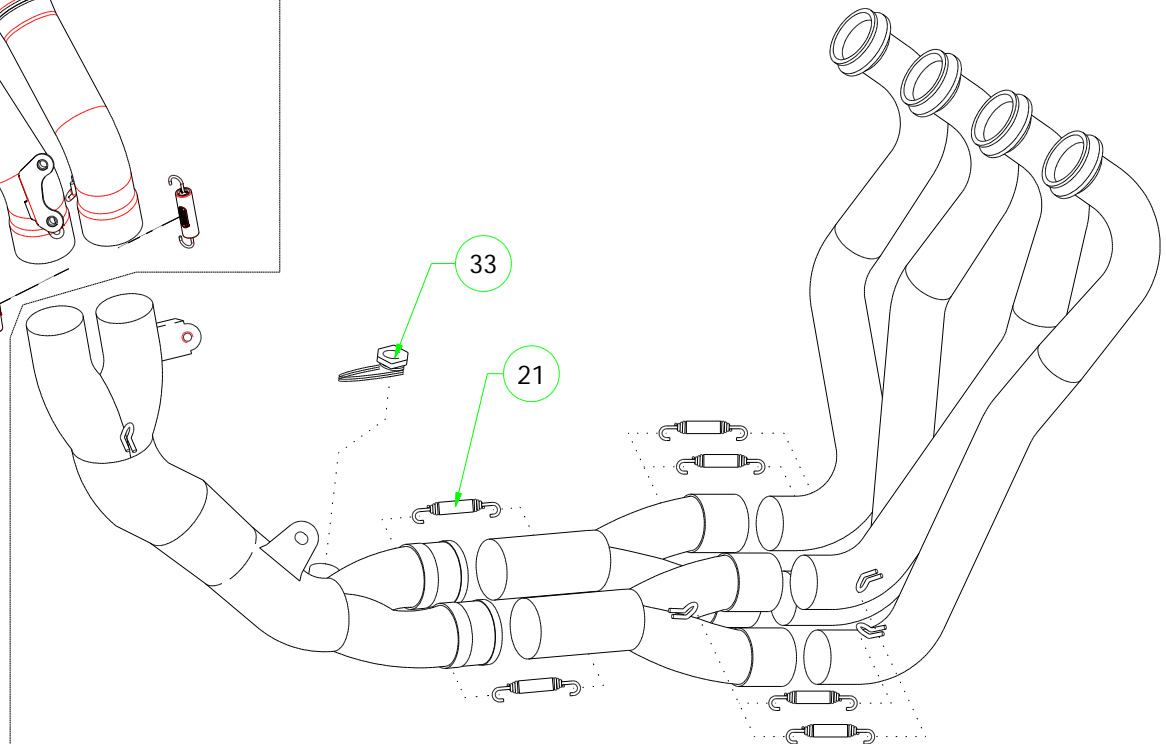

71338MI Raccordo / Mid Pipe

71339MI Collettori / Collectors

"PK" and "MK"
Version

PARTI DI RICAMBIO / SPARE PARTS

ID	DESCRIZIONE / DESCRIPTION	71703PO cod	71703MO cod	71103PO cod	71103MO cod	71703PK cod	71703MK cod	71103PK cod	71103MK cod	71338MI cod	71339MI cod
1	Fondello Posteriore / End Cap	5009362	5009362	5009355	5009355	5009446	5009446	5009447	5009447		
2	Fondello Posteriore Sup. / Upper end cap										
3	Fondello Posteriore Inf./ Lower end cap										
4	Corpo Marmitta / Silencer Sleeve	5260353	5270115	5260353	5257115	5260353	5270115	5260353	5270115		
5	Corpo Marmitta Sup. / Upper Silencer Sleeve										
6	Corpo Marmitta Inf./ Lower Silencer Sleeve										
7	Materiale fonoassorbente / Sound-absorbant material	19003UN	19003UN	19003UN	19003UN	19003UN	19003UN	19003UN	19003UN		
8	Rivetto inox mm 4.8 / Stainless Steel 4.8 mm Rivet	3608011	3608011	3608011	3608011	3608011	3608011	3608011	3608011		
9A	Rivetto allum.mm.3.0 / Aluminium 3.0 mm Rivet	3608010	3608010	3608010	3608010	3608010	3608010	3608010	3608010		
9B	Rivetto allum.mm.3.0 nero / Black Aluminium 3.0 mm Rivet					3608016	3608016	3608016	3608016		
10A	Fascetta di Serraggio (Posteriore) / Strap For Rivets (Rear)	5495060	5495099	5495083	5495101	5495121	5495131	5495083	5495101		
10B	Fascetta di serraggio (Anteriore) / Strap For Rivets (Front)	5495060	5495099	5495083	5495101	5495060	5495099	5495083	5495101		
11	Fascetta di Sostegno / Silencer Clamp	5490023	5480080	5490023	5495101	5490023	5480080	5490023	5480080		
12	Guarnizione x Fascetta / Clamp Gasket		5630003		5630003		5630003		5630003		
13	Copri Fascetta / Stainless Steel Clamp Protection		5480004		5480004		5480004		5480004		
14	Staffa di Sostegno / Bracket	5837118	5837118	5837118	5837118	5837118	5837118	5837118	5837118		
15	Staffa sostegno "Sx" / Left Bracket	5030180	5030180	5030180	5030180	5030180	5030180	5030180	5030180		
16	Staffa sostegno "Dx" / Right Bracket	5030179	5030179	5030179	5030179	5030179	5030179	5030179	5030179		
17	Inserto Rapid Nut / Rapid nut insert										
18	Molla lunga gangio tondo / Long Spring With Round Hook										
19	Molla lunga gancio ad "U" / Long Spring With "U" Hook										
20	Molla corta gancio tondo / Short spring with roud hook										
21	Molla corta gancio ad "U" / Short Spring With "U" Hook	5281003	5281003	5281003	5281003	5281003	5281003	5281003	5281003	5281003	5281003
22	Targhetta Arrow / Arrow Plate	5855031	5855031	5855031	5855031	5855031	5855031	5855031	5855031		
23	Silenziatore Interno / Db Killer	5930055	5930055			5930055	5930055				
24	Seeger / Retain Clip	3640025	3640025			3640025	3640025				
25	Fascetta Stringitubo / Pipe Clamp										
26	Boccola / Bushing										
27	Flangia / Flange										
28	Protezione / Heat Shield										
29	Protezione superiore / Upper heat shield										
30	Protezione inferiore / Lower heat shield										
31	Gommino Battuta Cavalletto / Rubber Kickstand Protection										
32	Guarnizione di tenuta / Gasket										
33	Tappo Sonda Lambda / Lambda Sensor Plug Bolt									5175002	5175001
34	Fondello carby / Carby cap					5704037	5704037	5704037	5704037		