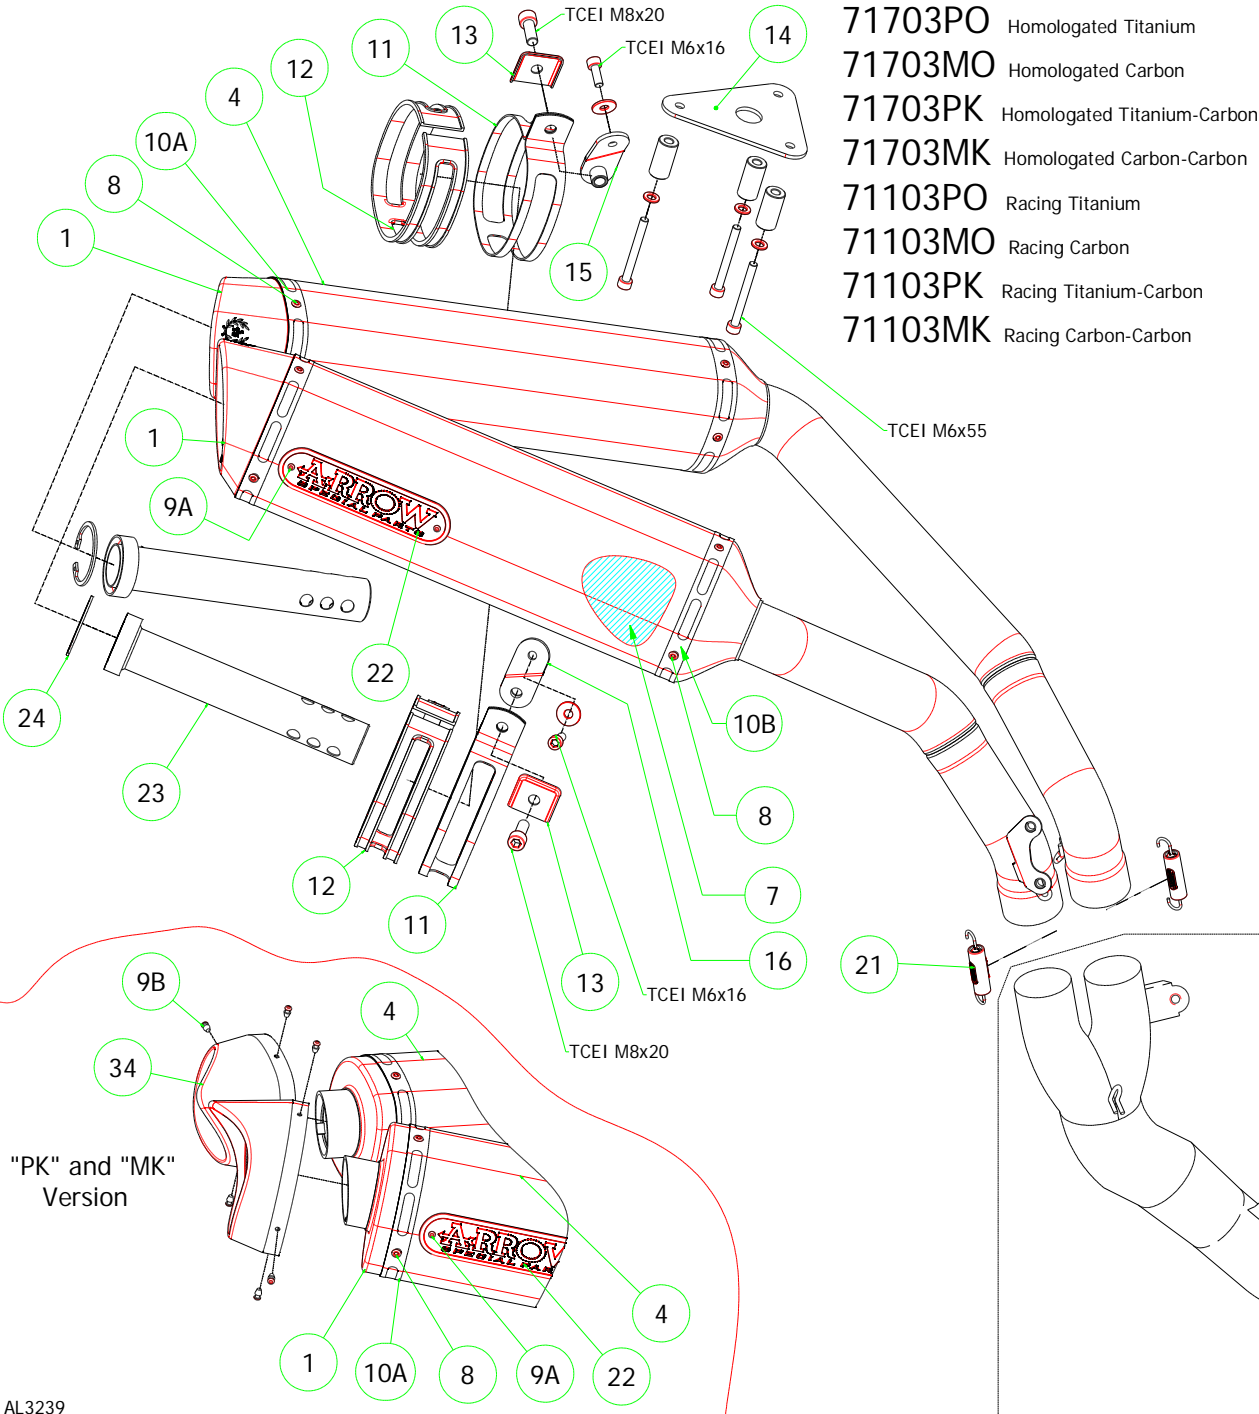

71338MI Raccordo / Mid Pipe

71339MI Collettori / Collectors

"PK" and "MK"
Version

PARTI DI RICAMBIO / SPARE PARTS

ID	DESCRIZIONE / DESCRIPTION	71703PO cod	71703MO cod	71103PO cod	71103MO cod	71703PK cod	71703MK cod	71103PK cod	71103MK cod	71338MI cod	71339MI cod
1	Fondello Posteriore / End Cap	5009362	5009362	5009355	5009355	5009446	5009446	5009447	5009447		
2	Fondello Posteriore Sup. / Upper end cap										
3	Fondello Posteriore Inf./ Lower end cap										
4	Corpo Marmitta / Silencer Sleeve	5260353	5270115	5260353	5257115	5260353	5270115	5260353	5270115		
5	Corpo Marmitta Sup. / Upper Silencer Sleeve										
6	Corpo Marmitta Inf./ Lower Silencer Sleeve										
7	Materiale fonoassorbente / Sound-absorbant material	19003UN	19003UN	19003UN	19003UN	19003UN	19003UN	19003UN	19003UN		
8	Rivetto inox mm 4.8 / Stainless Steel 4.8 mm Rivet	3608011	3608011	3608011	3608011	3608011	3608011	3608011	3608011		
9A	Rivetto allum.mm.3.0 / Aluminium 3.0 mm Rivet	3608010	3608010	3608010	3608010	3608010	3608010	3608010	3608010		
9B	Rivetto allum.mm.3.0 nero / Black Aluminium 3.0 mm Rivet					3608016	3608016	3608016	3608016		
10A	Fascetta di Serraggio (Posteriore) / Strap For Rivets (Rear)	5495060	5495099	5495083	5495101	5495121	5495131	5495083	5495101		
10B	Fascetta di serraggio (Anteriore) / Strap For Rivets (Front)	5495060	5495099	5495083	5495101	5495060	5495099	5495083	5495101		
11	Fascetta di Sostegno / Silencer Clamp	5490023	5480080	5490023	5495101	5490023	5480080	5490023	5480080		
12	Guarnizione x Fascetta / Clamp Gasket		5630003		5630003		5630003		5630003		
13	Copri Fascetta / Stainless Steel Clamp Protection		5480004		5480004		5480004		5480004		
14	Staffa di Sostegno / Bracket	5837118	5837118	5837118	5837118	5837118	5837118	5837118	5837118		
15	Staffa sostegno "Sx" / Left Bracket	5030180	5030180	5030180	5030180	5030180	5030180	5030180	5030180		
16	Staffa sostegno "Dx" / Right Bracket	5030179	5030179	5030179	5030179	5030179	5030179	5030179	5030179		
17	Inserto Rapid Nut / Rapid nut insert										
18	Molla lunga gangio tondo / Long Spring With Round Hook										
19	Molla lunga gancio ad "U" / Long Spring With "U" Hook										
20	Molla corta gancio tondo / Short spring with roud hook										
21	Molla corta gancio ad "U" / Short Spring With "U" Hook	5281003	5281003	5281003	5281003	5281003	5281003	5281003	5281003	5281003	5281003
22	Targhetta Arrow / Arrow Plate	5855031	5855031	5855031	5855031	5855031	5855031	5855031	5855031		
23	Silenziatore Interno / Db Killer	5930055	5930055			5930055	5930055				
24	Seeger / Retain Clip	3640025	3640025			3640025	3640025				
25	Fascetta Stringitubo / Pipe Clamp										
26	Boccola / Bushing										
27	Flangia / Flange										
28	Protezione / Heat Shield										
29	Protezione superiore / Upper heat shield										
30	Protezione inferiore / Lower heat shield										
31	Gommino Battuta Cavalletto / Rubber Kickstand Protection										
32	Guarnizione di tenuta / Gasket										
33	Tappo Sonda Lambda / Lambda Sensor Plug Bolt									5175002	5175001
34	Fondello carby / Carby cap					5704037	5704037	5704037	5704037		