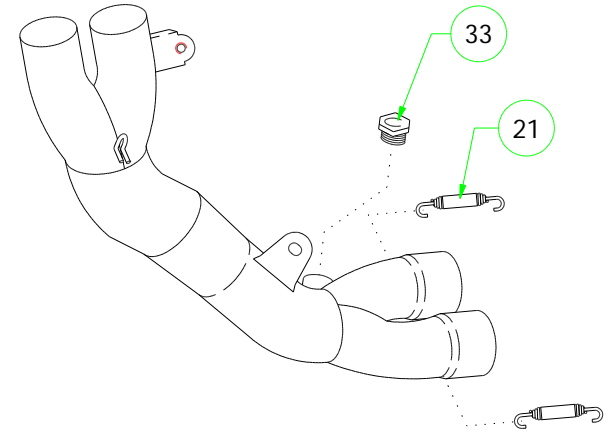

71338MI Raccordo / Mid Pipe

71339MI Collettori / Collectors

"PK" and "MK"
Version

PARTI DI RICAMBIO / SPARE PARTS

ID	DESCRIZIONE / DESCRIPTION	71703PO cod	71703MO cod	71103PO cod	71103MO cod	71703PK cod	71703MK cod	71103PK cod	71103MK cod	71338MI cod	71339MI cod
1	Fondello Posteriore / End Cap	5009362	5009362	5009355	5009355	5009446	5009446	5009447	5009447		
2	Fondello Posteriore Sup. / Upper end cap										
3	Fondello Posteriore Inf./ Lower end cap										
4	Corpo Marmitta / Silencer Sleeve	5260353	5270115	5260353	5257115	5260353	5270115	5260353	5270115		
5	Corpo Marmitta Sup. / Upper Silencer Sleeve										
6	Corpo Marmitta Inf./ Lower Silencer Sleeve										
7	Materiale fonoassorbente / Sound-absorbant material	19003UN	19003UN	19003UN	19003UN	19003UN	19003UN	19003UN	19003UN		
8	Rivetto inox mm 4.8 / Stainless Steel 4.8 mm Rivet	3608011	3608011	3608011	3608011	3608011	3608011	3608011	3608011		
9A	Rivetto allum.mm.3.0 / Aluminium 3.0 mm Rivet	3608010	3608010	3608010	3608010	3608010	3608010	3608010	3608010		
9B	Rivetto allum.mm.3.0 nero / Black Aluminium 3.0 mm Rivet					3608016	3608016	3608016	3608016		
10A	Fascetta di Serraggio (Posteriore) / Strap For Rivets (Rear)	5495060	5495099	5495083	5495101	5495121	5495131	5495083	5495101		
10B	Fascetta di serraggio (Anteriore) / Strap For Rivets (Front)	5495060	5495099	5495083	5495101	5495060	5495099	5495083	5495101		
11	Fascetta di Sostegno / Silencer Clamp	5490023	5480080	5490023	5495101	5490023	5480080	5490023	5480080		
12	Guarnizione x Fascetta / Clamp Gasket		5630003		5630003		5630003		5630003		
13	Copri Fascetta / Stainless Steel Clamp Protection		5480004		5480004		5480004		5480004		
14	Staffa di Sostegno / Bracket	5837118	5837118	5837118	5837118	5837118	5837118	5837118	5837118		
15	Staffa sostegno "Sx" / Left Bracket	5030180	5030180	5030180	5030180	5030180	5030180	5030180	5030180		
16	Staffa sostegno "Dx" / Right Bracket	5030179	5030179	5030179	5030179	5030179	5030179	5030179	5030179		
17	Inserto Rapid Nut / Rapid nut insert										
18	Molla lunga gangio tondo / Long Spring With Round Hook										
19	Molla lunga gancio ad "U" / Long Spring With "U" Hook										
20	Molla corta gancio tondo / Short spring with roud hook										
21	Molla corta gancio ad "U" / Short Spring With "U" Hook	5281003	5281003	5281003	5281003	5281003	5281003	5281003	5281003	5281003	5281003
22	Targhetta Arrow / Arrow Plate	5855031	5855031	5855031	5855031	5855031	5855031	5855031	5855031		
23	Silenziatore Interno / Db Killer	5930055	5930055			5930055	5930055				
24	Seeger / Retain Clip	3640025	3640025			3640025	3640025				
25	Fascetta Stringitubo / Pipe Clamp										
26	Boccola / Bushing										
27	Flangia / Flange										
28	Protezione / Heat Shield										
29	Protezione superiore / Upper heat shield										
30	Protezione inferiore / Lower heat shield										
31	Gommino Battuta Cavalletto / Rubber Kickstand Protection										
32	Guarnizione di tenuta / Gasket										
33	Tappo Sonda Lambda / Lambda Sensor Plug Bolt									5175002	5175001
34	Fondello carby / Carby cap					5704037	5704037	5704037	5704037		