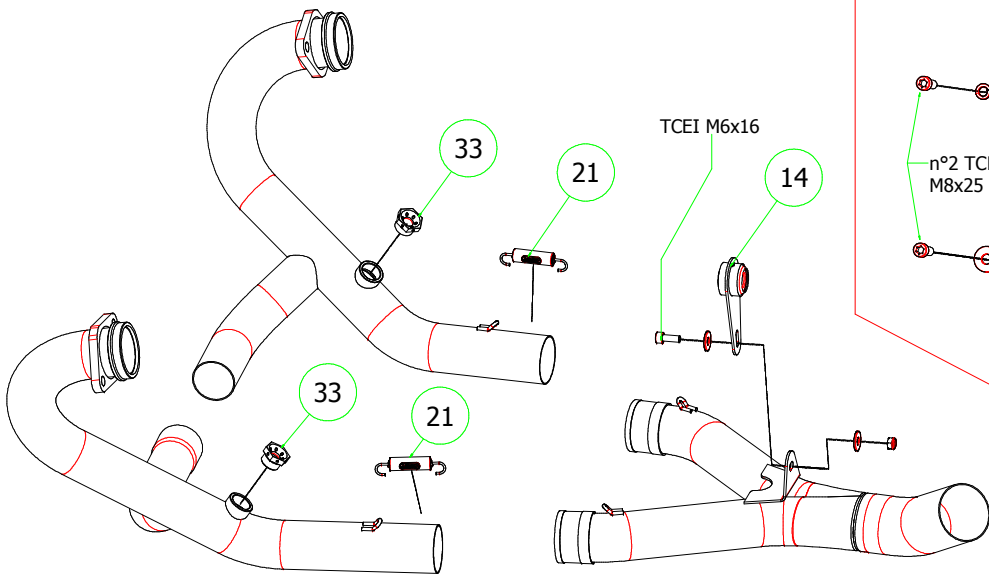

71426MI
Mid-Pipe (Arrow Collectors)

71689PK Homologated Titanium-Carbon
71689AK Homologated Aluminium-Carbon
71689AKN Homologated Aluminium-Carbon (Dark Line)

PARTI DI RICAMBIO / SPARE PARTS

ID	DESCRIZIONE / DESCRIPTION	71689PO cod	71689PK cod	71689AO cod	71689AK cod	71689AKN cod	11001MI cod	71426MI cod	71427MI cod	71465MI cod	71466MI cod
1	Fondello Posteriore / End Cap	5009259	5009535	5009259	5009535	5009535					
2	Fondello Posteriore Dx - Lat. / Right-lateral end cap										
3	Fondello Posteriore Sx-Sup. / Left-upper end cap										
4	Corpo Marmitta / Silencer Sleeve	5260500	5260500	5257146	5257146	5257208					
5	Corpo Marmitta "dx" / Right Silencer Sleeve										
6	Corpo Marmitta "sx" / Left Silencer Sleeve										
7	Materiale fonoassorbente / Sound-absorbant material	19005UN	19005UN	19005UN	19005UN	19005UN					
8	Rivetto inox mm 4.8 / Stainless Steel 4.8 mm Rivet	3608011	3608011	3608011	3608011	3608011					
9A	Rivetto allum.mm.3.0 / Aluminium 3.0 mm Rivet										
9B	Rivetto allum.mm.3.0 nero / Black Aluminium 3.0 mm Rivet		3608016		3608016	3608016					
10A	Fascetta di Serraggio (Posteriore) / Strap For Rivets (Rear)	5495051	5495143	5495056	5495222	5495222					
10B	Fascetta di serraggio (Anteriore) / Strap For Rivets (Front)	5495051	5495073	5495056	5495056	5495056					
11	Fascetta di Sostegno / Silencer Clamp	5490012	5490012	5480066	5480066	5480066					
12	Guarnizione x Fascetta / Clamp Gasket			5630003	5630003	5630003					
13	Copri Fascetta / Stainless Steel Clamp Protection			5480018	5480018	5480018					
14	Staffa di Sostegno / Bracket							5837064	5833040	5833040	
15	Staffa sostegno "Dx" / Right Bracket										
16	Staffa sostegno "Sx" / Left Bracket										
17	Inserto Rapid Nut / Rapid nut insert										
18	Molla lunga gancio tondo / Long Spring With Round Hook										
19	Molla lunga gancio ad "U" / Long Spring With "U" Hook										
20	Molla corta gancio tondo / Short spring with roud hook										
21	Molla corta gancio ad "U" / Short Spring With "U" Hook	5281003	5281003	5281003	5281003	5281003		5281003	5281003	5281003	
22	Targhetta Arrow / Arrow Plate										
23	Silenziatore Interno / Db Killer	5930040	5930102	5930040	5930102	5930102					
24	Seeger / Retain Clip	3640022	3640022	3640022	3640022	3640022					
25	Fascetta Stringitubo / Pipe Clamp									3080024	3080024
26	Boccola / Bushing										
27	Flangia / Flange										
28	Protezione / Heat Shield										
29	Protezione Dx / Right heat shield										
30	Protezione Sx / Left heat shield										
31	Gommino Battuta Cavalletto / Rubber Kickstand Protection										
32	Guarnizione di tenuta / Gasket										
33	Tappo Sonda Lambda / Lambda Sensor Plug Bolt								5175001	5175001	
34	Fondello carby / Carby cap		5704029		5704061	5704061					