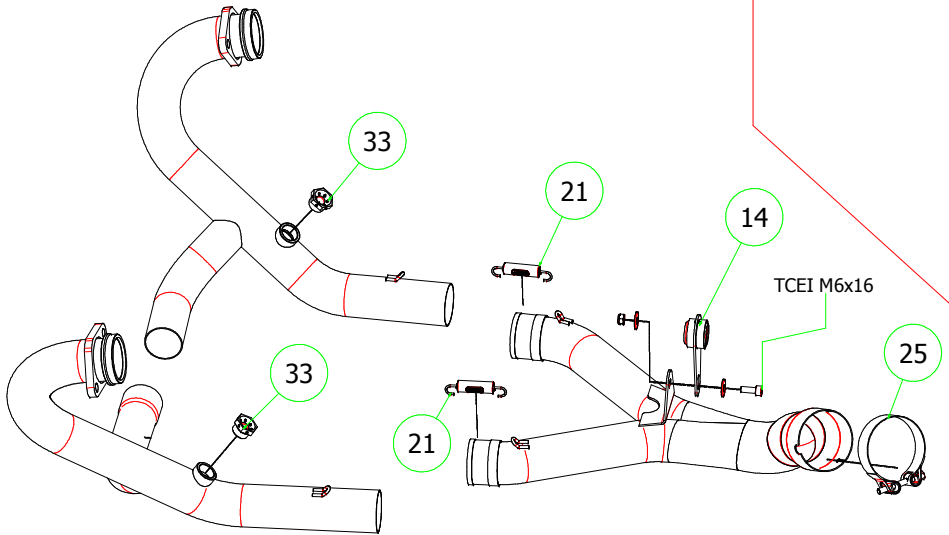

BMW R 1200 GS '10-12

71465MI Collettori / Collectors

11001MI
Adattatore / Adapter