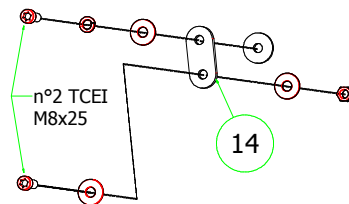

71426MI
Mid-Pipe (Arrow Collectors)

71689PK Homologated Titanium-Carbon
71689AK Homologated Aluminium-Carbon
71689AKN Homologated Aluminium-Carbon (Dark Line)

PARTI DI RICAMBIO / SPARE PARTS

ID	DESCRIZIONE / DESCRIPTION	71689PO cod	71689PK cod	71689AO cod	71689AK cod	71689AKN cod	11001MI cod	71426MI cod	71427MI cod	71465MI cod	71466MI cod
1	Fondello Posteriore / End Cap	5009259	5009535	5009259	5009535	5009535					
2	Fondello Posteriore Dx - Lat. / Right-lateral end cap										
3	Fondello Posteriore Sx-Sup. / Left-upper end cap										
4	Corpo Marmitta / Silencer Sleeve	5260500	5260500	5257146	5257146	5257208					
5	Corpo Marmitta "dx" / Right Silencer Sleeve										
6	Corpo Marmitta "sx" / Left Silencer Sleeve										
7	Materiale fonoassorbente / Sound-absorbant material	19005UN	19005UN	19005UN	19005UN	19005UN					
8	Rivetto inox mm 4.8 / Stainless Steel 4.8 mm Rivet	3608011	3608011	3608011	3608011	3608011					
9A	Rivetto allum.mm.3.0 / Aluminium 3.0 mm Rivet										
9B	Rivetto allum.mm.3.0 nero / Black Aluminium 3.0 mm Rivet		3608016		3608016	3608016					
10A	Fascetta di Serraggio (Posteriore) / Strap For Rivets (Rear)	5495051	5495143	5495056	5495222	5495222					
10B	Fascetta di serraggio (Anteriore) / Strap For Rivets (Front)	5495051	5495073	5495056	5495056	5495056					
11	Fascetta di Sostegno / Silencer Clamp	5490012	5490012	5480066	5480066	5480066					
12	Guarnizione x Fascetta / Clamp Gasket			5630003	5630003	5630003					
13	Copri Fascetta / Stainless Steel Clamp Protection			5480018	5480018	5480018					
14	Staffa di Sostegno / Bracket							5837064	5833040	5833040	
15	Staffa sostegno "Dx" / Right Bracket										
16	Staffa sostegno "Sx" / Left Bracket										
17	Inserto Rapid Nut / Rapid nut insert										
18	Molla lunga gancio tondo / Long Spring With Round Hook										
19	Molla lunga gancio ad "U" / Long Spring With "U" Hook										
20	Molla corta gancio tondo / Short spring with roud hook										
21	Molla corta gancio ad "U" / Short Spring With "U" Hook	5281003	5281003	5281003	5281003	5281003		5281003	5281003	5281003	
22	Targhetta Arrow / Arrow Plate										
23	Silenziatore Interno / Db Killer	5930040	5930102	5930040	5930102	5930102					
24	Seeger / Retain Clip	3640022	3640022	3640022	3640022	3640022					
25	Fascetta Stringitubo / Pipe Clamp									3080024	3080024
26	Boccola / Bushing										
27	Flangia / Flange										
28	Protezione / Heat Shield										
29	Protezione Dx / Right heat shield										
30	Protezione Sx / Left heat shield										
31	Gommino Battuta Cavalletto / Rubber Kickstand Protection										
32	Guarnizione di tenuta / Gasket										
33	Tappo Sonda Lambda / Lambda Sensor Plug Bolt								5175001	5175001	
34	Fondello carby / Carby cap		5704029		5704061	5704061					