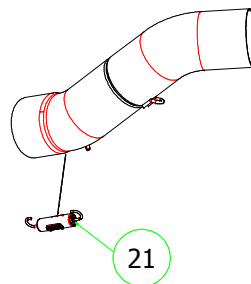

71426MI
Mid-Pipe (Arrow Collectors)

71689PK Homologated Titanium-Carbon
71689AK Homologated Aluminium-Carbon
71689AKN Homologated Aluminium-Carbon (Dark Line)

PARTI DI RICAMBIO / SPARE PARTS

ID	DESCRIZIONE / DESCRIPTION	71689PO cod	71689PK cod	71689AO cod	71689AK cod	71689AKN cod	11001MI cod	71426MI cod	71427MI cod	71465MI cod	71466MI cod
1	Fondello Posteriore / End Cap	5009259	5009535	5009259	5009535	5009535					
2	Fondello Posteriore Dx - Lat. / Right-lateral end cap										
3	Fondello Posteriore Sx-Sup. / Left-upper end cap										
4	Corpo Marmitta / Silencer Sleeve	5260500	5260500	5257146	5257146	5257208					
5	Corpo Marmitta "dx" / Right Silencer Sleeve										
6	Corpo Marmitta "sx" / Left Silencer Sleeve										
7	Materiale fonoassorbente / Sound-absorbant material	19005UN	19005UN	19005UN	19005UN	19005UN					
8	Rivetto inox mm 4.8 / Stainless Steel 4.8 mm Rivet	3608011	3608011	3608011	3608011	3608011					
9A	Rivetto allum.mm.3.0 / Aluminium 3.0 mm Rivet										
9B	Rivetto allum.mm.3.0 nero / Black Aluminium 3.0 mm Rivet		3608016		3608016	3608016					
10A	Fascetta di Serraggio (Posteriore) / Strap For Rivets (Rear)	5495051	5495143	5495056	5495222	5495222					
10B	Fascetta di serraggio (Anteriore) / Strap For Rivets (Front)	5495051	5495073	5495056	5495056	5495056					
11	Fascetta di Sostegno / Silencer Clamp	5490012	5490012	5480066	5480066	5480066					
12	Guarnizione x Fascetta / Clamp Gasket			5630003	5630003	5630003					
13	Copri Fascetta / Stainless Steel Clamp Protection			5480018	5480018	5480018					
14	Staffa di Sostegno / Bracket							5837064	5833040	5833040	
15	Staffa sostegno "Dx" / Right Bracket										
16	Staffa sostegno "Sx" / Left Bracket										
17	Inserto Rapid Nut / Rapid nut insert										
18	Molla lunga gancio tondo / Long Spring With Round Hook										
19	Molla lunga gancio ad "U" / Long Spring With "U" Hook										
20	Molla corta gancio tondo / Short spring with roud hook										
21	Molla corta gancio ad "U" / Short Spring With "U" Hook	5281003	5281003	5281003	5281003	5281003		5281003	5281003	5281003	
22	Targhetta Arrow / Arrow Plate										
23	Silenziatore Interno / Db Killer	5930040	5930102	5930040	5930102	5930102					
24	Seeger / Retain Clip	3640022	3640022	3640022	3640022	3640022					
25	Fascetta Stringitubo / Pipe Clamp									3080024	3080024
26	Boccola / Bushing										
27	Flangia / Flange										
28	Protezione / Heat Shield										
29	Protezione Dx / Right heat shield										
30	Protezione Sx / Left heat shield										
31	Gommino Battuta Cavalletto / Rubber Kickstand Protection										
32	Guarnizione di tenuta / Gasket										
33	Tappo Sonda Lambda / Lambda Sensor Plug Bolt								5175001	5175001	
34	Fondello carby / Carby cap		5704029		5704061	5704061					