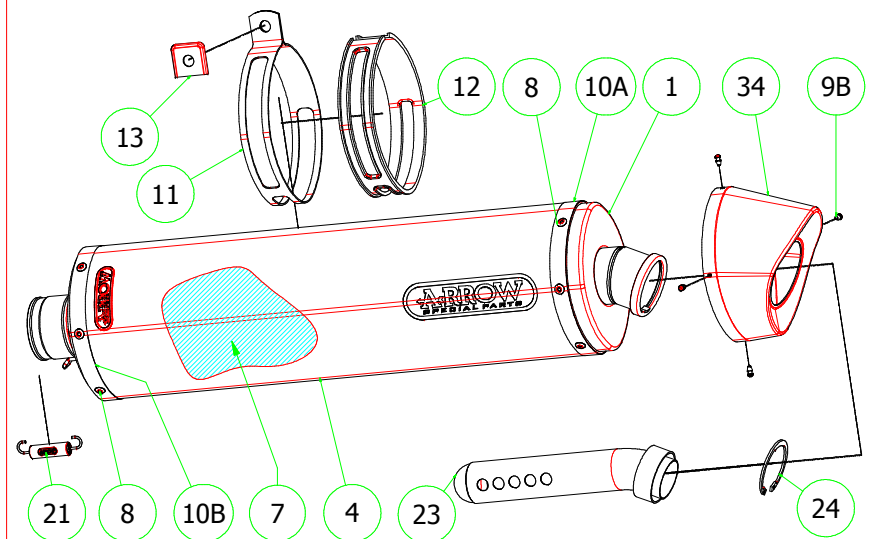

71426MI
Mid-Pipe (Arrow Collectors)

71689PK Homologated Titanium-Carbon
71689AK Homologated Aluminium-Carbon
71689AKN Homologated Aluminium-Carbon (Dark Line)

PARTI DI RICAMBIO / SPARE PARTS

ID	DESCRIZIONE / DESCRIPTION	71689PO cod	71689PK cod	71689AO cod	71689AK cod	71689AKN cod	11001MI cod	71426MI cod	71427MI cod	71465MI cod	71466MI cod
1	Fondello Posteriore / End Cap	5009259	5009535	5009259	5009535	5009535					
2	Fondello Posteriore Dx - Lat. / Right-lateral end cap										
3	Fondello Posteriore Sx-Sup. / Left-upper end cap										
4	Corpo Marmitta / Silencer Sleeve	5260500	5260500	5257146	5257146	5257208					
5	Corpo Marmitta "dx" / Right Silencer Sleeve										
6	Corpo Marmitta "sx" / Left Silencer Sleeve										
7	Materiale fonoassorbente / Sound-absorbant material	19005UN	19005UN	19005UN	19005UN	19005UN					
8	Rivetto inox mm 4.8 / Stainless Steel 4.8 mm Rivet	3608011	3608011	3608011	3608011	3608011					
9A	Rivetto allum.mm.3.0 / Aluminium 3.0 mm Rivet										
9B	Rivetto allum.mm.3.0 nero / Black Aluminium 3.0 mm Rivet		3608016		3608016	3608016					
10A	Fascetta di Serraggio (Posteriore) / Strap For Rivets (Rear)	5495051	5495143	5495056	5495222	5495222					
10B	Fascetta di serraggio (Anteriore) / Strap For Rivets (Front)	5495051	5495073	5495056	5495056	5495056					
11	Fascetta di Sostegno / Silencer Clamp	5490012	5490012	5480066	5480066	5480066					
12	Guarnizione x Fascetta / Clamp Gasket			5630003	5630003	5630003					
13	Copri Fascetta / Stainless Steel Clamp Protection			5480018	5480018	5480018					
14	Staffa di Sostegno / Bracket							5837064	5833040	5833040	
15	Staffa sostegno "Dx" / Right Bracket										
16	Staffa sostegno "Sx" / Left Bracket										
17	Inserto Rapid Nut / Rapid nut insert										
18	Molla lunga gancio tondo / Long Spring With Round Hook										
19	Molla lunga gancio ad "U" / Long Spring With "U" Hook										
20	Molla corta gancio tondo / Short spring with roud hook										
21	Molla corta gancio ad "U" / Short Spring With "U" Hook	5281003	5281003	5281003	5281003	5281003		5281003	5281003	5281003	
22	Targhetta Arrow / Arrow Plate										
23	Silenziatore Interno / Db Killer	5930040	5930102	5930040	5930102	5930102					
24	Seeger / Retain Clip	3640022	3640022	3640022	3640022	3640022					
25	Fascetta Stringitubo / Pipe Clamp									3080024	3080024
26	Boccola / Bushing										
27	Flangia / Flange										
28	Protezione / Heat Shield										
29	Protezione Dx / Right heat shield										
30	Protezione Sx / Left heat shield										
31	Gommino Battuta Cavalletto / Rubber Kickstand Protection										
32	Guarnizione di tenuta / Gasket										
33	Tappo Sonda Lambda / Lambda Sensor Plug Bolt								5175001	5175001	
34	Fondello carby / Carby cap		5704029		5704061	5704061					