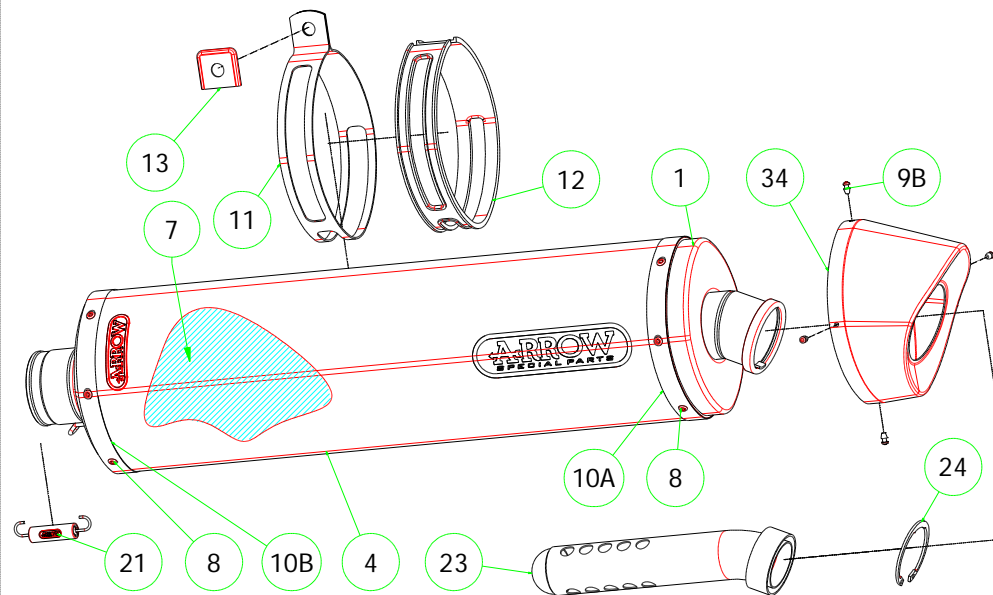

PARTI DI RICAMBIO / SPARE PARTS

ID	DESCRIZIONE / DESCRIPTION	71689PO cod	71689PK cod	71689AK cod	71689AO cod	71293MI cod	71409MI cod
1	Fondello Posteriore / End Cap	5009259	5009535	5009535	5009259		
2	Fondello Posteriore Dx - Lat. / Right-lateral end cap						
3	Fondello Posteriore Sx-Sup. / Left-upper end cap						
4	Corpo Marmitta / Silencer Sleeve	5260500	5260500	5257146	5257146		
5	Corpo Marmitta "dx" / Right Silencer Sleeve						
6	Corpo Marmitta "sx" / Left Silencer Sleeve						
7	Materiale fonoassorbente / Sound-absorbant material	19005UN	19005UN	19005UN	19005UN		
8	Rivetto inox mm 4.8 / Stainless Steel 4.8 mm Rivet	3608011	3608011	3608011	3608011		
9A	Rivetto allum.mm.3.0 / Aluminium 3.0 mm Rivet						
9B	Rivetto allum.mm.3.0 nero / Black Aluminium 3.0 mm Rivet		3608016	3608016			
10A	Fascetta di Serraggio (Posteriore) / Strap For Rivets (Rear)	5495051	5495143	5495222	5495056		
10B	Fascetta di serraggio (Anteriore) / Strap For Rivets (Front)	5495051	5495073	5495056	5495056		
11	Fascetta di Sostegno / Silencer Clamp	5490012	5490012	5480066	5480066		
12	Guarnizione x Fascetta / Clamp Gasket			5630003	5630003		
13	Copri Fascetta / Stainless Steel Clamp Protection			5480018	5480018		
14	Staffa di Sostegno / Bracket						
15	Staffa sostegno "Dx" / Right Bracket						
16	Staffa sostegno "Sx" / Left Bracket						
17	Inserto Rapid Nut / Rapid nut insert						
18	Molla lunga gangio tondo / Long Spring With Round Hook						
19	Molla lunga gancio ad "U" / Long Spring With "U" Hook						
20	Molla corta gancio tondo / Short spring with roud hook						5281001
21	Molla corta gancio ad "U" / Short Spring With "U" Hook	5281003	5281003	5281003	5281003		5281003
22	Targhetta Arrow / Arrow Plate						
23	Silenziatore Interno / Db Killer	5930040	5930040	5930102	5930040		
24	Seeger / Retain Clip	3640022	3640022	3640022	3640022		
25	Fascetta Stringitubo / Pipe Clamp					3080017	5495181
26	Boccola / Bushing						
27	Flangia / Flange						
28	Protezione / Heat Shield						
29	Protezione Dx / Right heat shield						
30	Protezione Sx / Left heat shield						
31	Gommino Battuta Cavalletto / Rubber Kickstand Protection					3240001	
32	Guarnizione di tenuta / Gasket						
33	Tappo Sonda Lambda / Lambda Sensor Plug Bolt						5175001
34	Fondello carby / Carby cap		5704029	5704061			