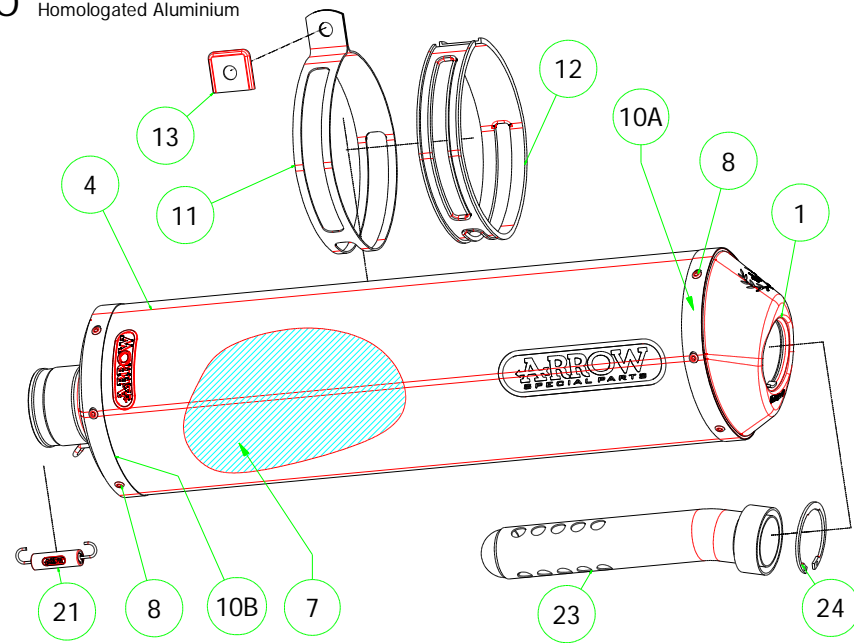

BMW R 1200 GS '04 / '05

71409MI Collettori / Collectors

71293MI Mid Pipe / Raccordo

71689PO Homologated Titanium
71689AO Homologated Aluminium