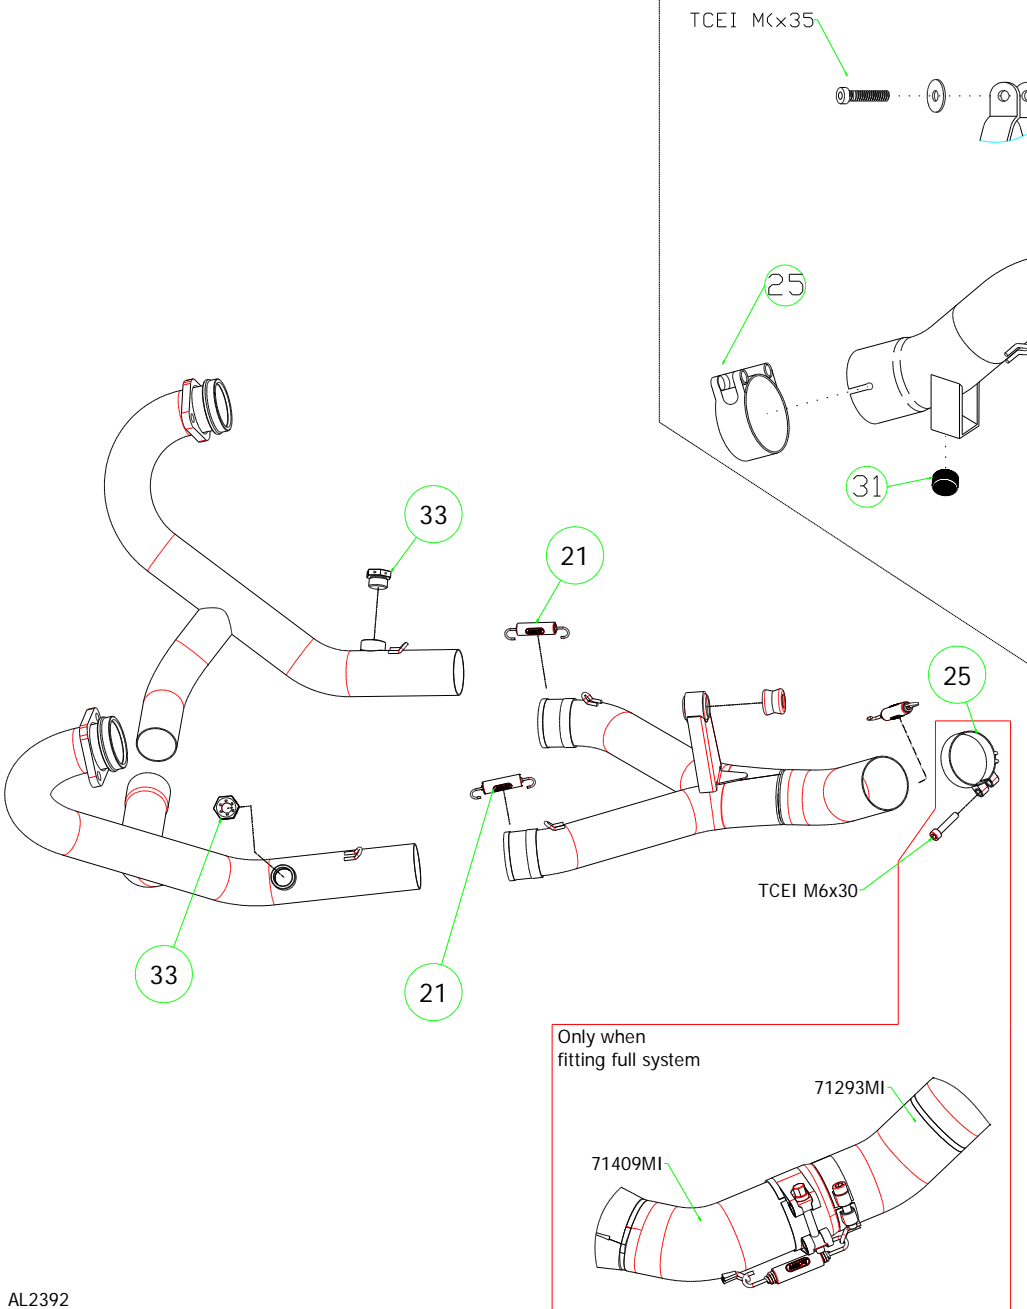

BMW R 1200 GS '04 / '05

71409MI Collettori / Collectors

71293MI Mid Pipe / Raccordo

71689PO Homologated Titanium
71689AO Homologated Aluminium