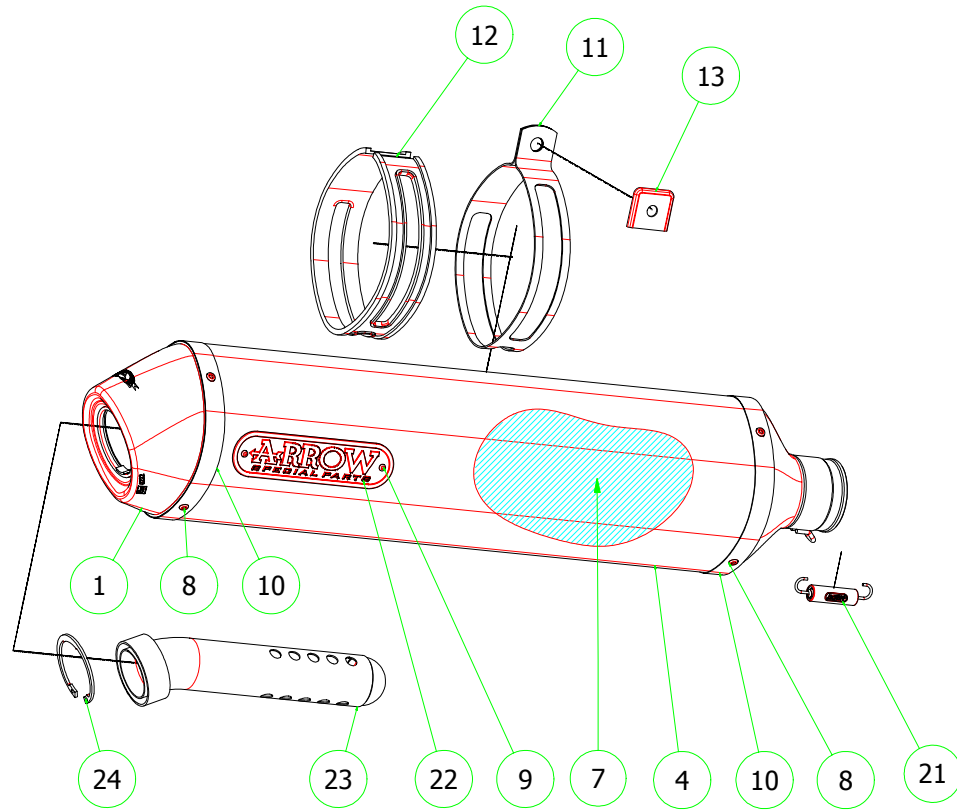

## PARTI DI RICAMBIO / SPARE PARTS

ID	DESCRIZIONE / DESCRIPTION	71688PO cod	71688MO cod	71688AO cod	71292MI cod
1	Fondello Posteriore / End Cap	5009670	5009670	5009670	
2	Fondello Posteriore Dx - Lat. / Right-lateral end cap				
3	Fondello Posteriore Sx-Sup. / Left-upper end cap				
4	Corpo Marmitta / Silencer Sleeve	5260140	5270078	5257055	
5	Corpo Marmitta "dx" / Right Silencer Sleeve				
6	Corpo Marmitta "sx" / Left Silencer Sleeve				
7	Materiale fonoassorbente / Sound-absorbant material	19005UN	19005UN	19005UN	
8	Rivetto inox mm 4.8 / Stainless Steel 4.8 mm Rivet	3608011	3608011	3608011	
9	Rivetto allum.mm.3.0 / Aluminium 3.0 mm Rivet	3608010	3608010	3608010	
10	Fascetta di Serraggio / Strap For Rivets	5495055	5495067	5495058	
11	Fascetta di Sostegno / Silencer Clamp	5490007	5480047	5480067	
12	Guarnizione x Fascetta / Clamp Gasket		5630003	5630003	
13	Copri Fascetta / Stainless Steel Clamp Protection		5480004	5480004	
14	Staffa di Sostegno / Bracket				
15	Staffa sostegno "Dx" / Right Bracket				
16	Staffa sostegno "Sx" / Left Bracket				
17	Inserto Rapid Nut / Rapid nut insert				
18	Molla lunga gancio tondo / Long Spring With Round Hook				
19	Molla lunga gancio ad "U" / Long Spring With "U" Hook				
20	Molla corta gancio tondo / Short spring with roud hook				
21	Molla corta gancio ad "U" / Short Spring With "U" Hook	5281003	5281003	5281003	
22	Targhetta Arrow / Arrow Plate	5855031	5855031	5855031	
23	Silenziatore Interno / Db Killer	5930020	5930020	5930020	
24	Seeger / Retain Clip	3640022	3640022	3640022	
25	Fascetta Stringitubo / Pipe Clamp				3080002
26	Boccola / Bushing				
27	Flangia / Flange				
28	Protezione / Heat Shield				
29	Protezione Dx / Right heat shield				
30	Protezione Sx / Left heat shield				
31	Gommino Battuta Cavalletto / Rubber Kickstand Protection				
32	Guarnizione di tenuta / Gasket				
33	Tappo Sonda Lambda / Lambda Sensor Plug Bolt				