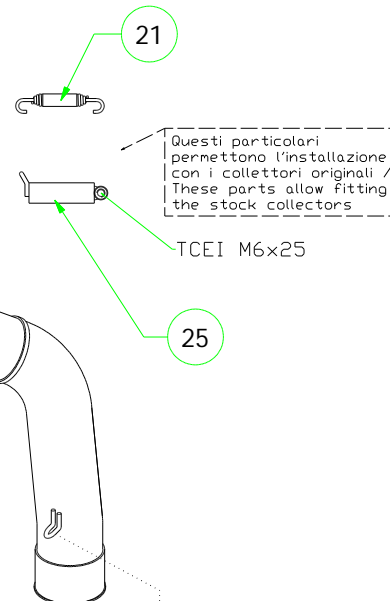

71335MI Raccordo / Mid Pipe