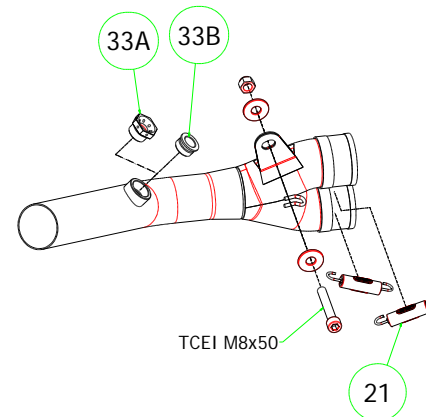

Suzuki GSR 750 '11

71665RKI Homologated Pro-Racing

71445MI Raccordo (Collettori Arrow) / Mid Pipe (Arrow Collectors)

71443MI Collettori / Collectors

ITA: Questo terminale si installa anche sui collettori originali
ENG: Silencer fits also original collectors