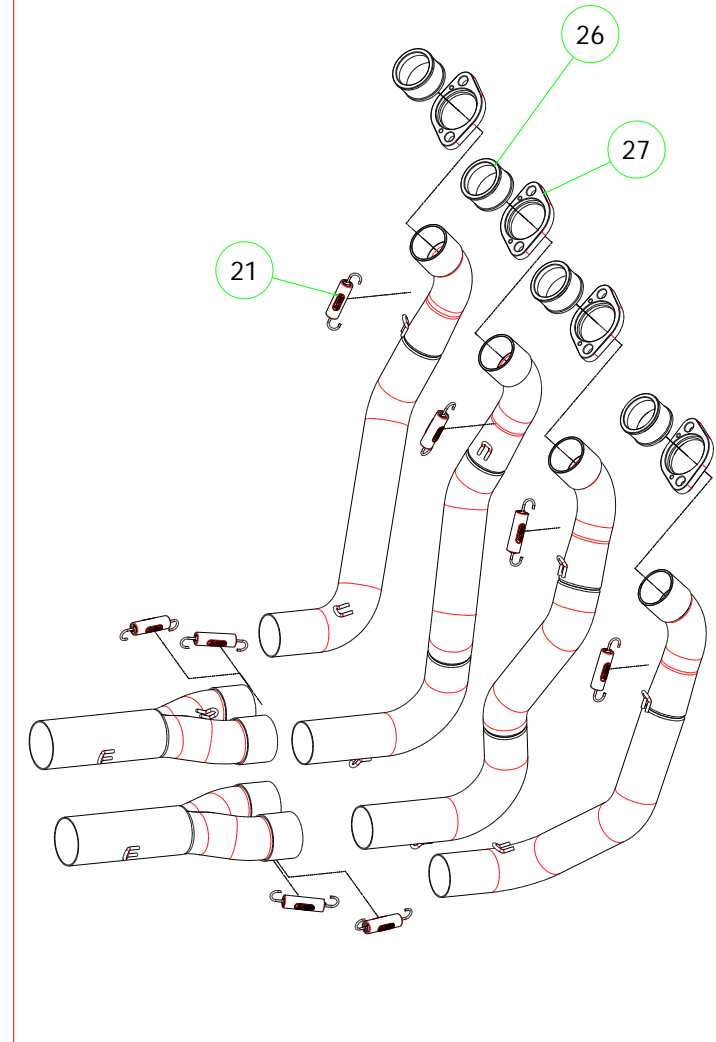

71443MI Collettori / Collectors