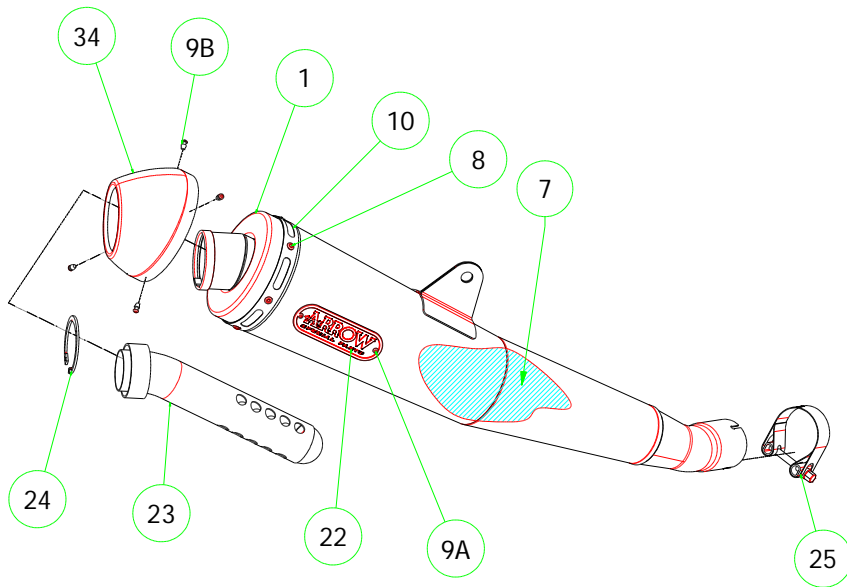

Suzuki GSR 750 '11

71665RKI Homologated Pro-Racing

71445MI Raccordo (Collettori Arrow) / Mid Pipe (Arrow Collectors)