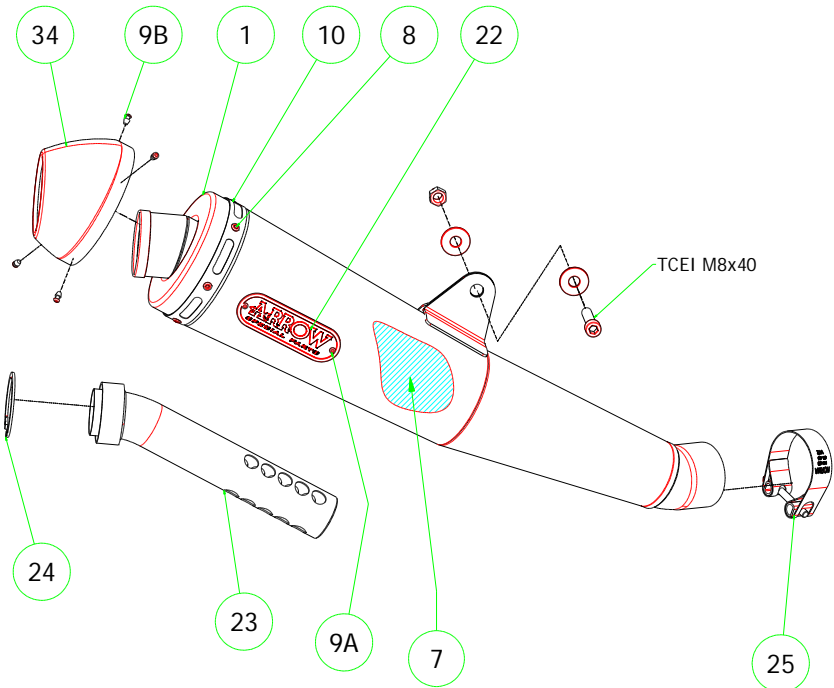

Kawasaki ZX-10 R 2011

71662RKI Homologated Pro-Racing