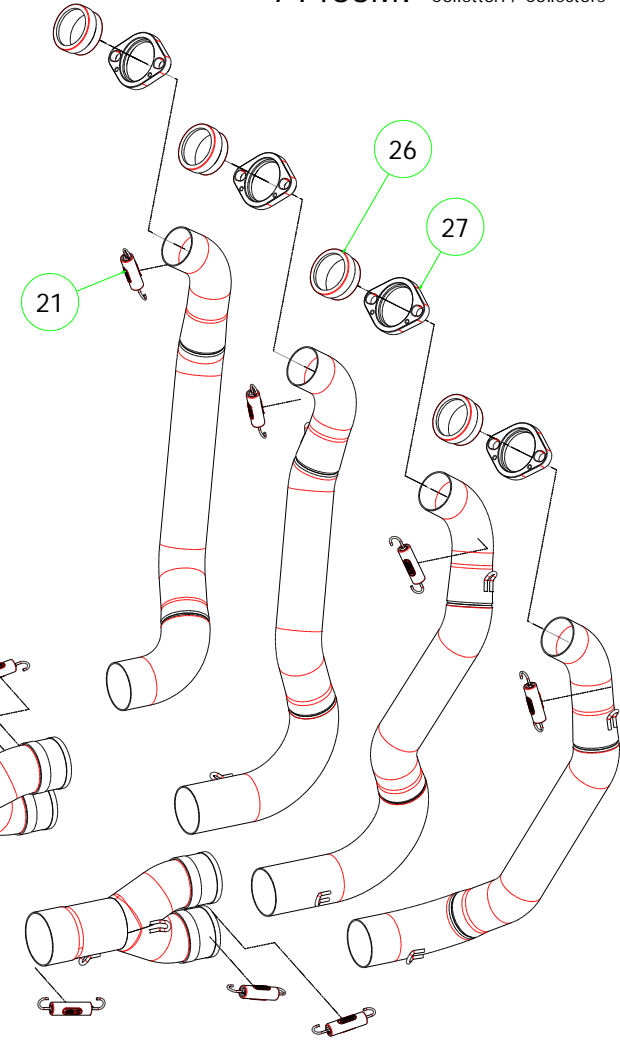

71433MI Collettori / Collectors