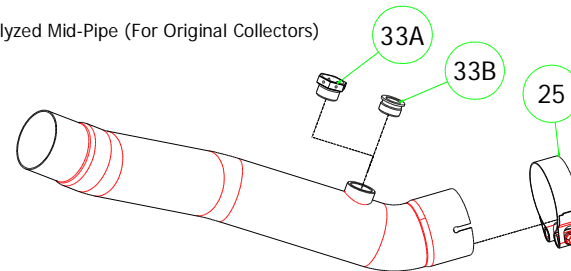

71432MI Non Catalyzed Mid-Pipe (For Original Collectors)