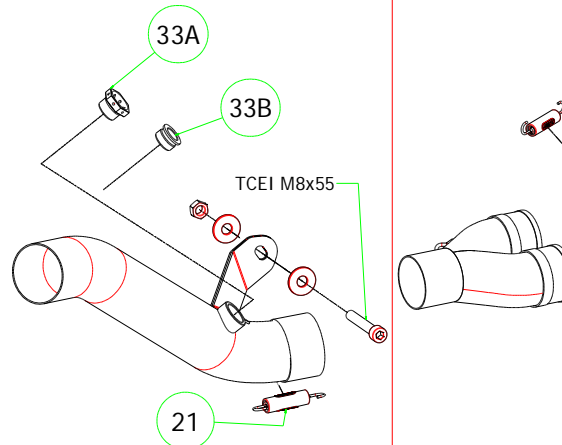

71435MI Mid Pipe (Arrow Collectors)