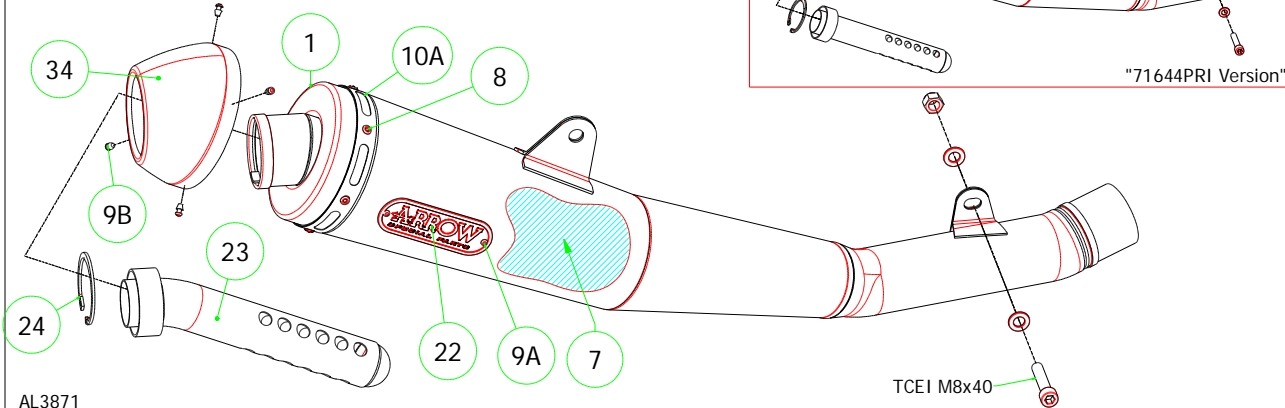

- 71644PRI Homologated Nichrom
- 71643PRI Homologated Nichrom (H.C. Carbon)

711368MI Raccordo / Mid Pipe

711369MI Collettori / Collectors

PARTI DI RICAMBIO / SPARE PARTS

| ID | DESCRIZIONE / DESCRIPTION | 71723AO cod | 71723AON cod | 71723MK cod | 71723PK cod | 71723PO cod | 71643PRI cod | 71644PRI cod | 71368MI cod | 71369MI cod |
|-----|--|----------------|-----------------|----------------|----------------|----------------|-----------------|-----------------|----------------|----------------|
| 1 | Fondello Posteriore / End Cap | 5009674 | 5009674 | 5009603 | 5009603 | 5009674 | 5009606 | 5009423 | | |
| 2 | Fondello Posteriore Dx - Lat. / Right-lateral end cap | | | | | | | | | |
| 3 | Fondello Posteriore Sx-Sup. / Left-upper end cap | | | | | | | | | |
| 4 | Corpo Marmitta / Silencer Sleeve | 5257088 | 5257160 | 5270109 | 5260130 | 5260130 | | | | |
| 5 | Corpo Marmitta "dx" / Right Silencer Sleeve | | | | | | | | | |
| 6 | Corpo Marmitta "sx" / Left Silencer Sleeve | | | | | | | | | |
| 7 | Materiale fonoassorbente / Sound-absorbant material | 19003UN | 19003UN | 19003UN | 19003UN | 19003UN | 19007UN | 19007UN | | |
| 8 | Rivetto inox mm 4.8 / Stainless Steel 4.8 mm Rivet | 3608011 | 3608011 | 3608011 | 3608011 | 3608011 | 3608011 | 3608011 | | |
| 9A | Rivetto allum.mm.3.0 / Aluminium 3.0 mm Rivet | 3608010 | 3608010 | 3608016 | 3608010 | 3608010 | 3608010 | 3608010 | | |
| 9B | Rivetto allum.mm.3.0 nero / Black Aluminium 3.0 mm Rivet | | | 3608016 | 3608016 | | 3608016 | | | |
| 10A | Fascetta di Serraggio (Posteriore) / Strap For Rivets (Rear) | 5495058 | 5495058 | 5495217 | 5495216 | 5495055 | 5495095 | 5495094 | | |
| 10B | Fascetta di serraggio (Anteriore) / Strap For Rivets (Front) | 5495058 | 5495058 | 5495067 | 5495055 | | | | | |
| 11 | Fascetta di Sostegno / Silencer Clamp | 5480067 | 5480067 | 5480047 | 5490007 | 5490007 | | | | |
| 12 | Guarnizione x Fascetta / Clamp Gasket | 5630003 | 5630003 | 5630003 | | | | | | |
| 13 | Copri Fascetta / Stainless Steel Clamp Protection | 5480018 | 5480018 | 5480018 | | | | | | |
| 14 | Staffa di Sostegno / Bracket | | | | | | | | | |
| 15 | Staffa sostegno "Dx" / Right Bracket | | | | | | | | | |
| 16 | Staffa sostegno "Sx" / Left Bracket | | | | | | | | | |
| 17 | Inserto Rapid Nut / Rapid nut insert | | | | | | | | | |
| 18 | Molla lunga gangio tondo / Long Spring With Round Hook | | | | | | | | | |
| 19 | Molla lunga gancio ad "U" / Long Spring With "U" Hook | | | | | | | | | |
| 20 | Molla corta gancio tondo / Short spring with roud hook | | | | | | | | | |
| 21 | Molla corta gancio ad "U" / Short Spring With "U" Hook | 5281003 | 5281003 | 5281003 | 5281003 | 5281003 | | | | 5281003 |
| 22 | Targhetta Arrow / Arrow Plate | 5855031 | 5855109 | 5855109 | 5855031 | 5855031 | 5855104 | 5855104 | | |
| 23 | Silenziatore Interno / Db Killer | 5930027 | 5930027 | 5930161 | 5930161 | 5930027 | 5930070 | 5930075 | | |
| 24 | Seeger / Retain Clip | 3640022 | 3640022 | 3640022 | 3640022 | 3640022 | 3640022 | 3640022 | | |
| 25 | Fascetta Stringitubo / Pipe Clamp | | | | | | | | | |
| 26 | Boccola / Bushing | | | | | | | | | 5165167 |
| 27 | Flangia / Flange | | | | | | | | | 5525018 |
| 28 | Protezione / Heat Shield | | | | | | | | | |
| 29 | Protezione Dx / Right heat shield | | | | | | | | | |
| 30 | Protezione Sx / Left heat shield | | | | | | | | | |
| 31 | Gommino Battuta Cavalletto / Rubber Kickstand Protection | | | | | | | | | |
| 32 | Guarnizione di tenuta / Gasket | | | | | | | | | |
| 33 | Tappo Sonda Lambda / Lambda Sensor Plug Bolt | | | | | | | | | 5175001 |
| 34 | Fondello carby / Carby cap | | | 5704052 | 5704052 | | 5704046 | | | |