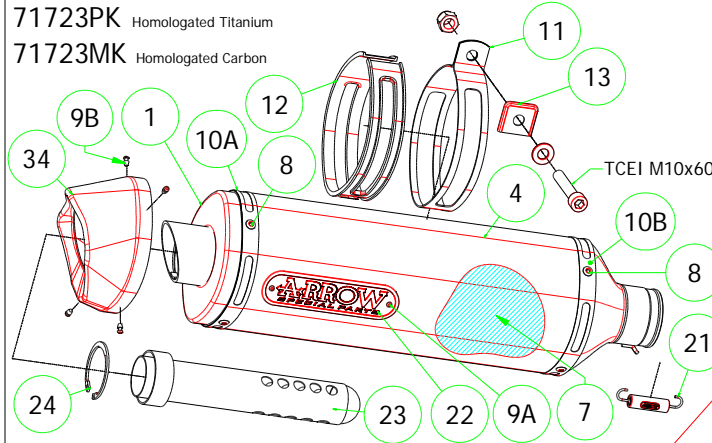

- 71644PRI Homologated Nichrom
- 71643PRI Homologated Nichrom (H.C. Carbon)

711368MI Raccordo / Mid Pipe

711369MI Collettori / Collectors

PARTI DI RICAMBIO / SPARE PARTS

| ID | DESCRIZIONE / DESCRIPTION | 71723AO cod | 71723AON cod | 71723MK cod | 71723PK cod | 71723PO cod | 71643PRI cod | 71644PRI cod | 71368MI cod | 71369MI cod |
|-----|--|----------------|-----------------|----------------|----------------|----------------|-----------------|-----------------|----------------|----------------|
| 1 | Fondello Posteriore / End Cap | 5009674 | 5009674 | 5009603 | 5009603 | 5009674 | 5009606 | 5009423 | | |
| 2 | Fondello Posteriore Dx - Lat. / Right-lateral end cap | | | | | | | | | |
| 3 | Fondello Posteriore Sx-Sup. / Left-upper end cap | | | | | | | | | |
| 4 | Corpo Marmitta / Silencer Sleeve | 5257088 | 5257160 | 5270109 | 5260130 | 5260130 | | | | |
| 5 | Corpo Marmitta "dx" / Right Silencer Sleeve | | | | | | | | | |
| 6 | Corpo Marmitta "sx" / Left Silencer Sleeve | | | | | | | | | |
| 7 | Materiale fonoassorbente / Sound-absorbant material | 19003UN | 19003UN | 19003UN | 19003UN | 19003UN | 19007UN | 19007UN | | |
| 8 | Rivetto inox mm 4.8 / Stainless Steel 4.8 mm Rivet | 3608011 | 3608011 | 3608011 | 3608011 | 3608011 | 3608011 | 3608011 | | |
| 9A | Rivetto allum.mm.3.0 / Aluminium 3.0 mm Rivet | 3608010 | 3608010 | 3608016 | 3608010 | 3608010 | 3608010 | 3608010 | | |
| 9B | Rivetto allum.mm.3.0 nero / Black Aluminium 3.0 mm Rivet | | | 3608016 | 3608016 | | 3608016 | | | |
| 10A | Fascetta di Serraggio (Posteriore) / Strap For Rivets (Rear) | 5495058 | 5495058 | 5495217 | 5495216 | 5495055 | 5495095 | 5495094 | | |
| 10B | Fascetta di serraggio (Anteriore) / Strap For Rivets (Front) | 5495058 | 5495058 | 5495067 | 5495055 | | | | | |
| 11 | Fascetta di Sostegno / Silencer Clamp | 5480067 | 5480067 | 5480047 | 5490007 | 5490007 | | | | |
| 12 | Guarnizione x Fascetta / Clamp Gasket | 5630003 | 5630003 | 5630003 | | | | | | |
| 13 | Copri Fascetta / Stainless Steel Clamp Protection | 5480018 | 5480018 | 5480018 | | | | | | |
| 14 | Staffa di Sostegno / Bracket | | | | | | | | | |
| 15 | Staffa sostegno "Dx" / Right Bracket | | | | | | | | | |
| 16 | Staffa sostegno "Sx" / Left Bracket | | | | | | | | | |
| 17 | Inserto Rapid Nut / Rapid nut insert | | | | | | | | | |
| 18 | Molla lunga gangio tondo / Long Spring With Round Hook | | | | | | | | | |
| 19 | Molla lunga gancio ad "U" / Long Spring With "U" Hook | | | | | | | | | |
| 20 | Molla corta gancio tondo / Short spring with roud hook | | | | | | | | | |
| 21 | Molla corta gancio ad "U" / Short Spring With "U" Hook | 5281003 | 5281003 | 5281003 | 5281003 | 5281003 | | | | 5281003 |
| 22 | Targhetta Arrow / Arrow Plate | 5855031 | 5855109 | 5855109 | 5855031 | 5855031 | 5855104 | 5855104 | | |
| 23 | Silenziatore Interno / Db Killer | 5930027 | 5930027 | 5930161 | 5930161 | 5930027 | 5930070 | 5930075 | | |
| 24 | Seeger / Retain Clip | 3640022 | 3640022 | 3640022 | 3640022 | 3640022 | 3640022 | 3640022 | | |
| 25 | Fascetta Stringitubo / Pipe Clamp | | | | | | | | | |
| 26 | Boccola / Bushing | | | | | | | | | 5165167 |
| 27 | Flangia / Flange | | | | | | | | | 5525018 |
| 28 | Protezione / Heat Shield | | | | | | | | | |
| 29 | Protezione Dx / Right heat shield | | | | | | | | | |
| 30 | Protezione Sx / Left heat shield | | | | | | | | | |
| 31 | Gommino Battuta Cavalletto / Rubber Kickstand Protection | | | | | | | | | |
| 32 | Guarnizione di tenuta / Gasket | | | | | | | | | |
| 33 | Tappo Sonda Lambda / Lambda Sensor Plug Bolt | | | | | | | | | 5175001 |
| 34 | Fondello carby / Carby cap | | | 5704052 | 5704052 | | 5704046 | | | |