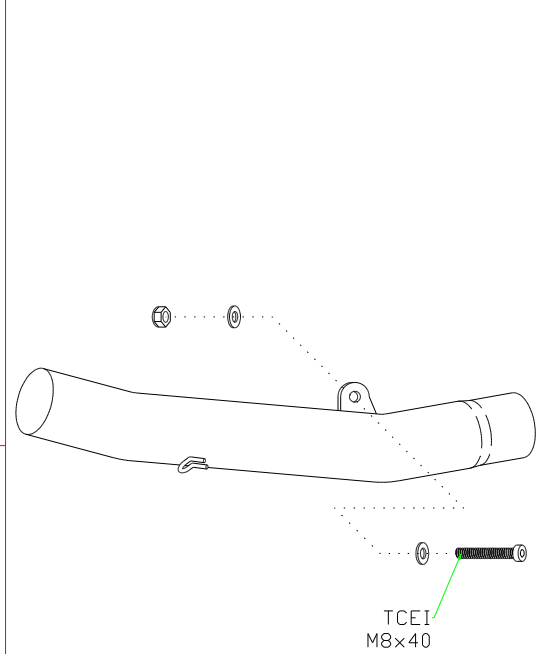

- 71644PRI Homologated Nichrom
- 71643PRI Homologated Nichrom (H.C. Carbon)

711368MI Raccordo / Mid Pipe

711369MI Collettori / Collectors

PARTI DI RICAMBIO / SPARE PARTS

| ID | DESCRIZIONE / DESCRIPTION | 71723AO cod | 71723AON cod | 71723MK cod | 71723PK cod | 71723PO cod | 71643PRI cod | 71644PRI cod | 71368MI cod | 71369MI cod |
|-----|--|----------------|-----------------|----------------|----------------|----------------|-----------------|-----------------|----------------|----------------|
| 1 | Fondello Posteriore / End Cap | 5009674 | 5009674 | 5009603 | 5009603 | 5009674 | 5009606 | 5009423 | | |
| 2 | Fondello Posteriore Dx - Lat. / Right-lateral end cap | | | | | | | | | |
| 3 | Fondello Posteriore Sx-Sup. / Left-upper end cap | | | | | | | | | |
| 4 | Corpo Marmitta / Silencer Sleeve | 5257088 | 5257160 | 5270109 | 5260130 | 5260130 | | | | |
| 5 | Corpo Marmitta "dx" / Right Silencer Sleeve | | | | | | | | | |
| 6 | Corpo Marmitta "sx" / Left Silencer Sleeve | | | | | | | | | |
| 7 | Materiale fonoassorbente / Sound-absorbant material | 19003UN | 19003UN | 19003UN | 19003UN | 19003UN | 19007UN | 19007UN | | |
| 8 | Rivetto inox mm 4.8 / Stainless Steel 4.8 mm Rivet | 3608011 | 3608011 | 3608011 | 3608011 | 3608011 | 3608011 | 3608011 | | |
| 9A | Rivetto allum.mm.3.0 / Aluminium 3.0 mm Rivet | 3608010 | 3608010 | 3608016 | 3608010 | 3608010 | 3608010 | 3608010 | | |
| 9B | Rivetto allum.mm.3.0 nero / Black Aluminium 3.0 mm Rivet | | | 3608016 | 3608016 | | 3608016 | | | |
| 10A | Fascetta di Serraggio (Posteriore) / Strap For Rivets (Rear) | 5495058 | 5495058 | 5495217 | 5495216 | 5495055 | 5495095 | 5495094 | | |
| 10B | Fascetta di serraggio (Anteriore) / Strap For Rivets (Front) | 5495058 | 5495058 | 5495067 | 5495055 | | | | | |
| 11 | Fascetta di Sostegno / Silencer Clamp | 5480067 | 5480067 | 5480047 | 5490007 | 5490007 | | | | |
| 12 | Guarnizione x Fascetta / Clamp Gasket | 5630003 | 5630003 | 5630003 | | | | | | |
| 13 | Copri Fascetta / Stainless Steel Clamp Protection | 5480018 | 5480018 | 5480018 | | | | | | |
| 14 | Staffa di Sostegno / Bracket | | | | | | | | | |
| 15 | Staffa sostegno "Dx" / Right Bracket | | | | | | | | | |
| 16 | Staffa sostegno "Sx" / Left Bracket | | | | | | | | | |
| 17 | Inserto Rapid Nut / Rapid nut insert | | | | | | | | | |
| 18 | Molla lunga gangio tondo / Long Spring With Round Hook | | | | | | | | | |
| 19 | Molla lunga gancio ad "U" / Long Spring With "U" Hook | | | | | | | | | |
| 20 | Molla corta gancio tondo / Short spring with roud hook | | | | | | | | | |
| 21 | Molla corta gancio ad "U" / Short Spring With "U" Hook | 5281003 | 5281003 | 5281003 | 5281003 | 5281003 | | | | 5281003 |
| 22 | Targhetta Arrow / Arrow Plate | 5855031 | 5855109 | 5855109 | 5855031 | 5855031 | 5855104 | 5855104 | | |
| 23 | Silenziatore Interno / Db Killer | 5930027 | 5930027 | 5930161 | 5930161 | 5930027 | 5930070 | 5930075 | | |
| 24 | Seeger / Retain Clip | 3640022 | 3640022 | 3640022 | 3640022 | 3640022 | 3640022 | 3640022 | | |
| 25 | Fascetta Stringitubo / Pipe Clamp | | | | | | | | | |
| 26 | Boccola / Bushing | | | | | | | | | 5165167 |
| 27 | Flangia / Flange | | | | | | | | | 5525018 |
| 28 | Protezione / Heat Shield | | | | | | | | | |
| 29 | Protezione Dx / Right heat shield | | | | | | | | | |
| 30 | Protezione Sx / Left heat shield | | | | | | | | | |
| 31 | Gommino Battuta Cavalletto / Rubber Kickstand Protection | | | | | | | | | |
| 32 | Guarnizione di tenuta / Gasket | | | | | | | | | |
| 33 | Tappo Sonda Lambda / Lambda Sensor Plug Bolt | | | | | | | | | 5175001 |
| 34 | Fondello carby / Carby cap | | | 5704052 | 5704052 | | 5704046 | | | |