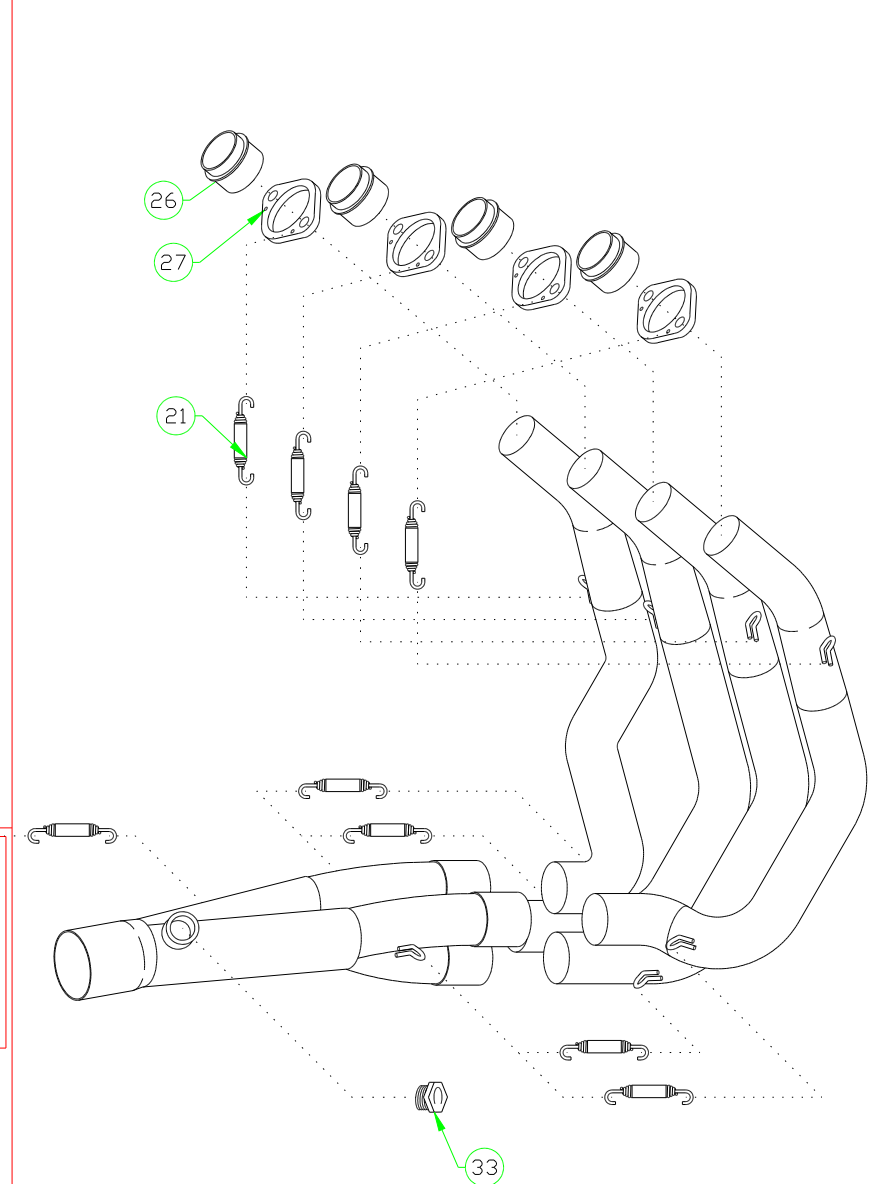

- 71644PRI Homologated Nichrom
- 71643PRI Homologated Nichrom (H.C. Carbon)

711368MI Raccordo / Mid Pipe

711369MI Collettori / Collectors

PARTI DI RICAMBIO / SPARE PARTS

| ID | DESCRIZIONE / DESCRIPTION | 71723AO cod | 71723AON cod | 71723MK cod | 71723PK cod | 71723PO cod | 71643PRI cod | 71644PRI cod | 71368MI cod | 71369MI cod |
|-----|--|----------------|-----------------|----------------|----------------|----------------|-----------------|-----------------|----------------|----------------|
| 1 | Fondello Posteriore / End Cap | 5009674 | 5009674 | 5009603 | 5009603 | 5009674 | 5009606 | 5009423 | | |
| 2 | Fondello Posteriore Dx - Lat. / Right-lateral end cap | | | | | | | | | |
| 3 | Fondello Posteriore Sx-Sup. / Left-upper end cap | | | | | | | | | |
| 4 | Corpo Marmitta / Silencer Sleeve | 5257088 | 5257160 | 5270109 | 5260130 | 5260130 | | | | |
| 5 | Corpo Marmitta "dx" / Right Silencer Sleeve | | | | | | | | | |
| 6 | Corpo Marmitta "sx" / Left Silencer Sleeve | | | | | | | | | |
| 7 | Materiale fonoassorbente / Sound-absorbant material | 19003UN | 19003UN | 19003UN | 19003UN | 19003UN | 19007UN | 19007UN | | |
| 8 | Rivetto inox mm 4.8 / Stainless Steel 4.8 mm Rivet | 3608011 | 3608011 | 3608011 | 3608011 | 3608011 | 3608011 | 3608011 | | |
| 9A | Rivetto allum.mm.3.0 / Aluminium 3.0 mm Rivet | 3608010 | 3608010 | 3608016 | 3608010 | 3608010 | 3608010 | 3608010 | | |
| 9B | Rivetto allum.mm.3.0 nero / Black Aluminium 3.0 mm Rivet | | | 3608016 | 3608016 | | 3608016 | | | |
| 10A | Fascetta di Serraggio (Posteriore) / Strap For Rivets (Rear) | 5495058 | 5495058 | 5495217 | 5495216 | 5495055 | 5495095 | 5495094 | | |
| 10B | Fascetta di serraggio (Anteriore) / Strap For Rivets (Front) | 5495058 | 5495058 | 5495067 | 5495055 | | | | | |
| 11 | Fascetta di Sostegno / Silencer Clamp | 5480067 | 5480067 | 5480047 | 5490007 | 5490007 | | | | |
| 12 | Guarnizione x Fascetta / Clamp Gasket | 5630003 | 5630003 | 5630003 | | | | | | |
| 13 | Copri Fascetta / Stainless Steel Clamp Protection | 5480018 | 5480018 | 5480018 | | | | | | |
| 14 | Staffa di Sostegno / Bracket | | | | | | | | | |
| 15 | Staffa sostegno "Dx" / Right Bracket | | | | | | | | | |
| 16 | Staffa sostegno "Sx" / Left Bracket | | | | | | | | | |
| 17 | Inserto Rapid Nut / Rapid nut insert | | | | | | | | | |
| 18 | Molla lunga gangio tondo / Long Spring With Round Hook | | | | | | | | | |
| 19 | Molla lunga gancio ad "U" / Long Spring With "U" Hook | | | | | | | | | |
| 20 | Molla corta gancio tondo / Short spring with roud hook | | | | | | | | | |
| 21 | Molla corta gancio ad "U" / Short Spring With "U" Hook | 5281003 | 5281003 | 5281003 | 5281003 | 5281003 | | | | 5281003 |
| 22 | Targhetta Arrow / Arrow Plate | 5855031 | 5855109 | 5855109 | 5855031 | 5855031 | 5855104 | 5855104 | | |
| 23 | Silenziatore Interno / Db Killer | 5930027 | 5930027 | 5930161 | 5930161 | 5930027 | 5930070 | 5930075 | | |
| 24 | Seeger / Retain Clip | 3640022 | 3640022 | 3640022 | 3640022 | 3640022 | 3640022 | 3640022 | | |
| 25 | Fascetta Stringitubo / Pipe Clamp | | | | | | | | | |
| 26 | Boccola / Bushing | | | | | | | | | 5165167 |
| 27 | Flangia / Flange | | | | | | | | | 5525018 |
| 28 | Protezione / Heat Shield | | | | | | | | | |
| 29 | Protezione Dx / Right heat shield | | | | | | | | | |
| 30 | Protezione Sx / Left heat shield | | | | | | | | | |
| 31 | Gommino Battuta Cavalletto / Rubber Kickstand Protection | | | | | | | | | |
| 32 | Guarnizione di tenuta / Gasket | | | | | | | | | |
| 33 | Tappo Sonda Lambda / Lambda Sensor Plug Bolt | | | | | | | | | 5175001 |
| 34 | Fondello carby / Carby cap | | | 5704052 | 5704052 | | 5704046 | | | |