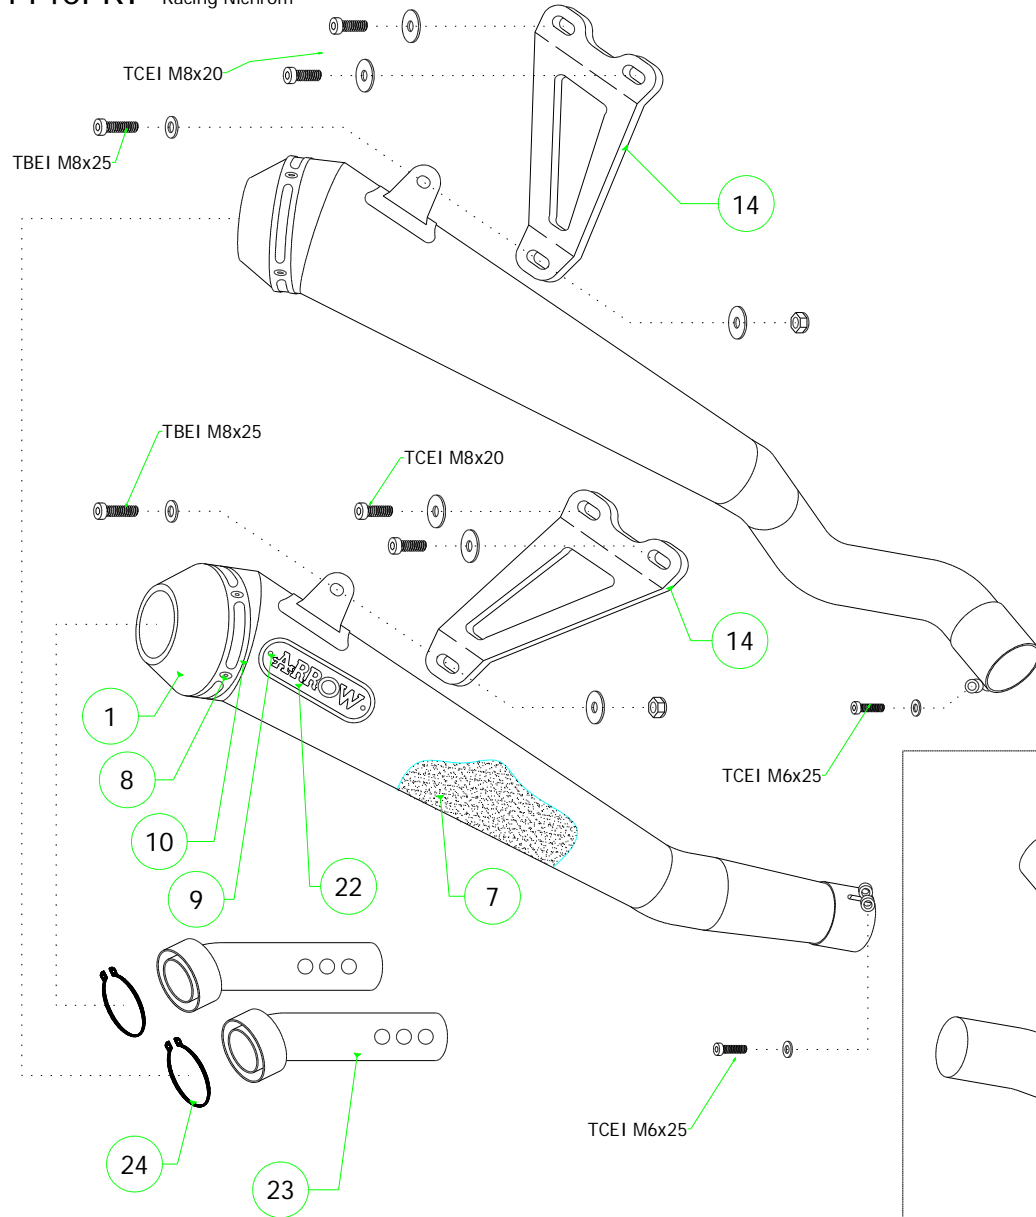

Suzuki GSX-R 1000 i.e. '07-08

- 71640PR Homologated Titanium
- 71140PR Racing Titanium
- 71640PRI Homologated Nichrom
- 71140PRI Racing Nichrom