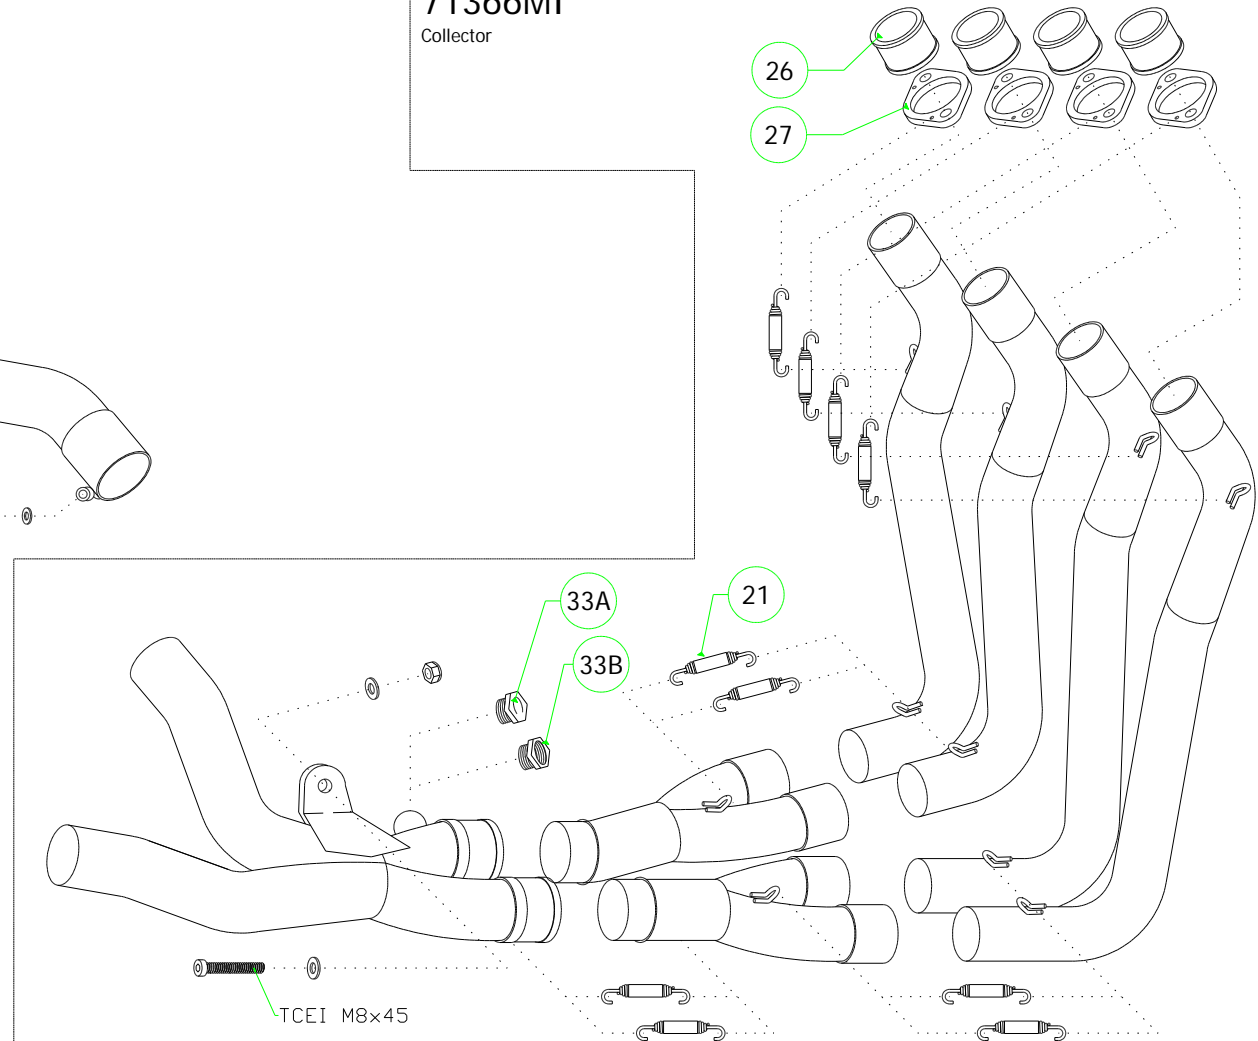

71366MI

Collector