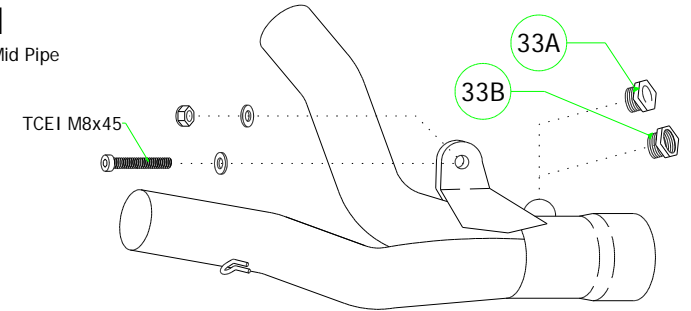

71365MI

Stock Collector Mid Pipe