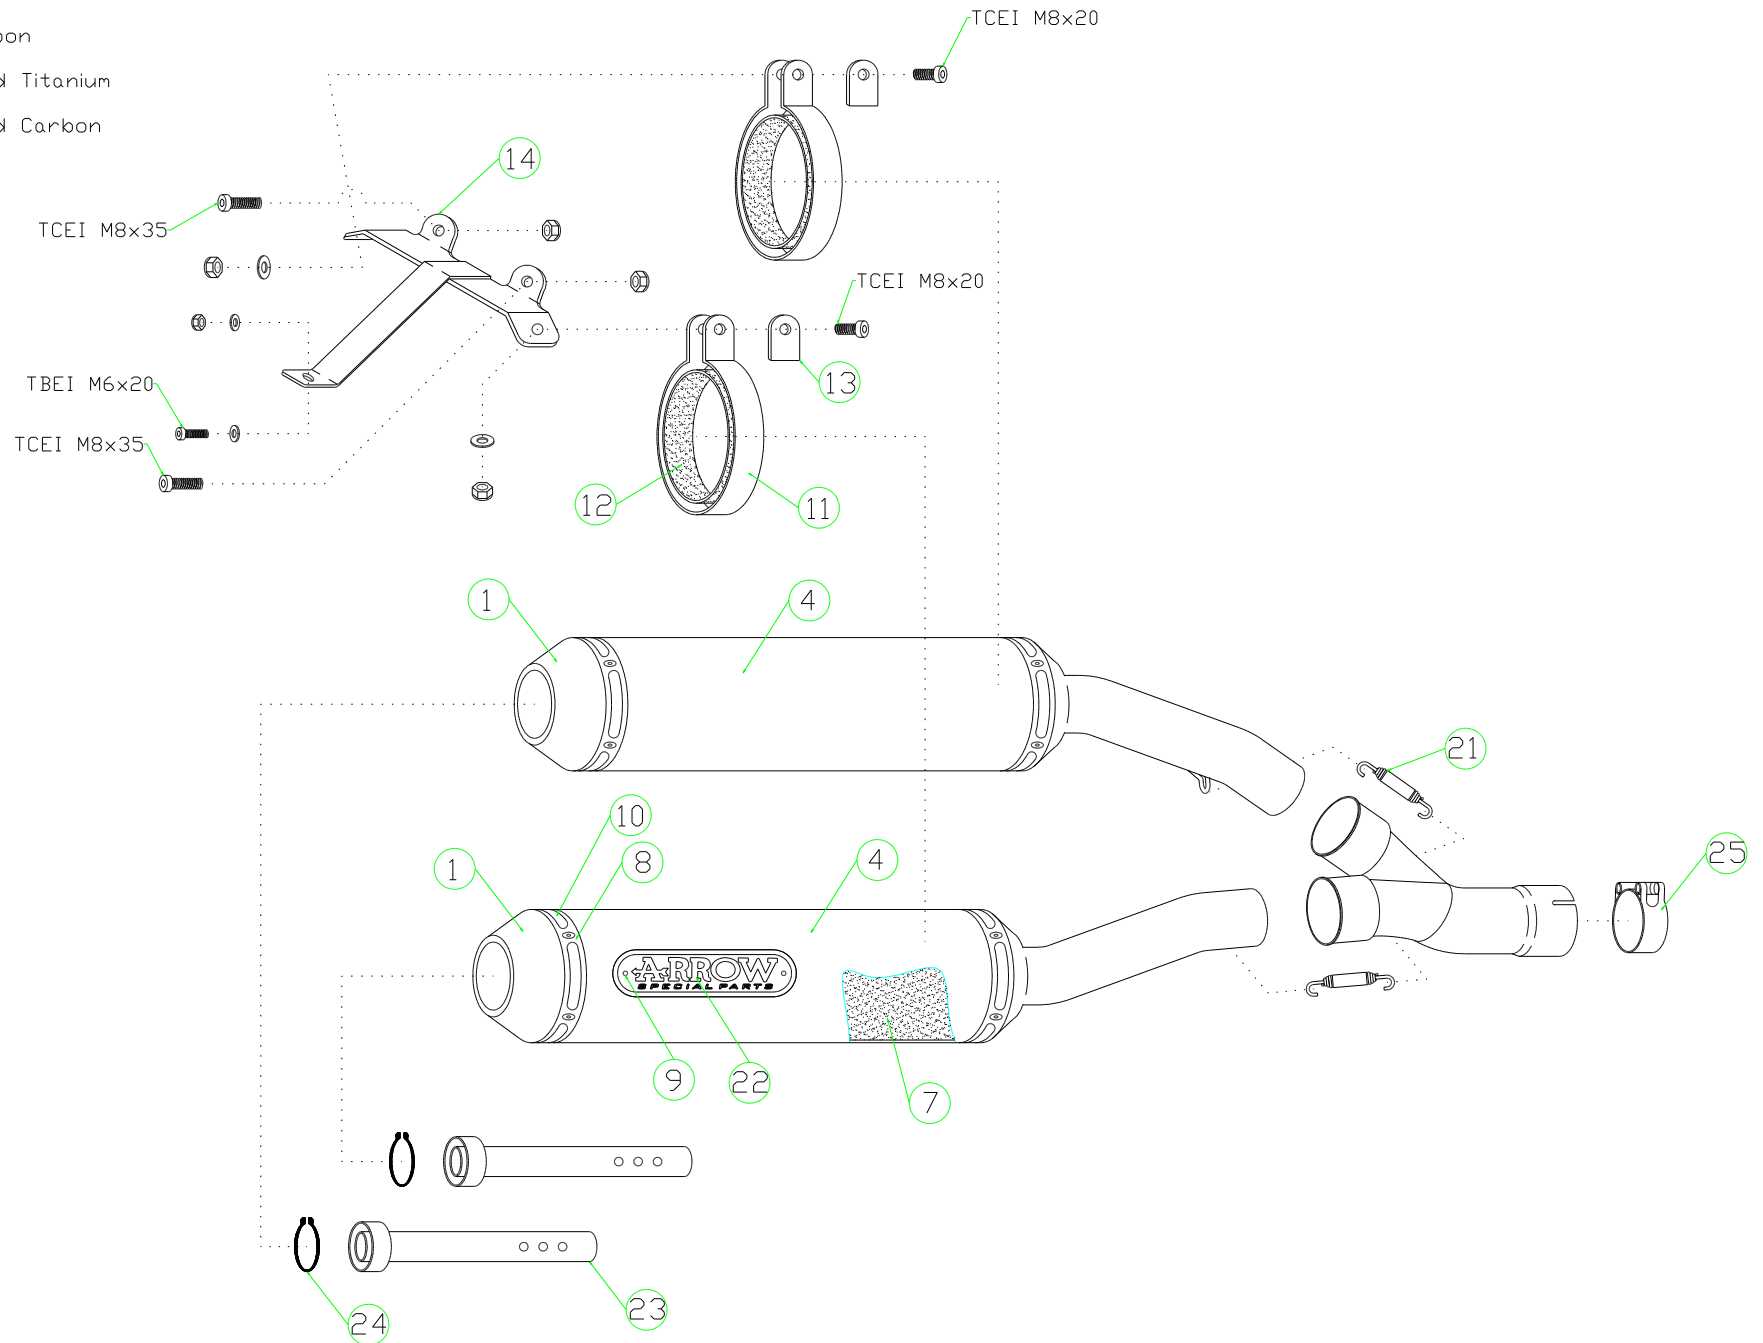

## PARTI DI RICAMBIO / SPARE PARTS

ID	DESCRIZIONE / DESCRIPTION	71630PR cod	71630MC cod	71130PR cod	71130MC cod
1	Fondello Posteriore / End Cap	5009341	5009341	5009293	5009293
2	Fondello Posteriore Dx - Lat. / Right-lateral end cap				
3	Fondello Posteriore Sx-Sup. / Left-upper end cap				
4	Corpo Marmitta / Silencer Sleeve	5260339	5270108	5260339	5270108
5	Corpo Marmitta "dx" / Right Silencer Sleeve				
6	Corpo Marmitta "sx" / Left Silencer Sleeve				
7	Materiale fonoassorbente / Sound-absorbant material	19003UN	19003UN	19003UN	19003UN
8	Rivetto inox mm 4.8 / Stainless Steel 4.8 mm Rivet	3608011	3608011	3608011	3608011
9	Rivetto allum.mm.3.0 / Aluminium 3.0 mm Rivet	3608010	3608010	3608010	3608010
10	Fascetta di Serraggio / Strap For Rivets	5495065	5495069	5495029	5495003
11	Fascetta di Sostegno / Silencer Clamp	5480056	5480082	5480056	5480082
12	Guarnizione x Fascetta / Clamp Gasket	5630003	5630003	5630003	5630003
13	Copri Fascetta / Stainless Steel Clamp Protection	5480002	5480002	5480002	5480002
14	Staffa di Sostegno / Bracket	5030178	5030178	5030178	5030178
15	Staffa sostegno "Dx" / Right Bracket				
16	Staffa sostegno "Sx" / Left Bracket				
17	Inserito Rapid Nut / Rapid nut insert				
18	Molla lunga gangio tondo / Long Spring With Round Hook				
19	Molla lunga gancio ad "U" / Long Spring With "U" Hook				
20	Molla corta gancio tondo / Short spring with roud hook				
21	Molla corta gancio ad "U" / Short Spring With "U" Hook	5281003	5281003	5281003	5281003
22	Targhetta Arrow / Arrow Plate	5855104	5855104	5855104	5855104
23	Silenziatore Interno / Db Killer	5930043	5930043		
24	Seeger / Retain Clip	3640021	3640021		
25	Fascetta Stringitubo / Pipe Clamp	3080017	3080017	3080017	3080017
26	Boccola / Bushing				
27	Flangia / Flange				
28	Protezione / Heat Shield				
29	Protezione Dx / Right heat shield				
30	Protezione Sx / Left heat shield				
31	Gommino Battuta Cavalletto / Rubber Kickstand Protection				
32	Guarnizione di tenuta / Gasket				
33	Tappo Sonda Lambda / Lambda Sensor Plug Bolt				